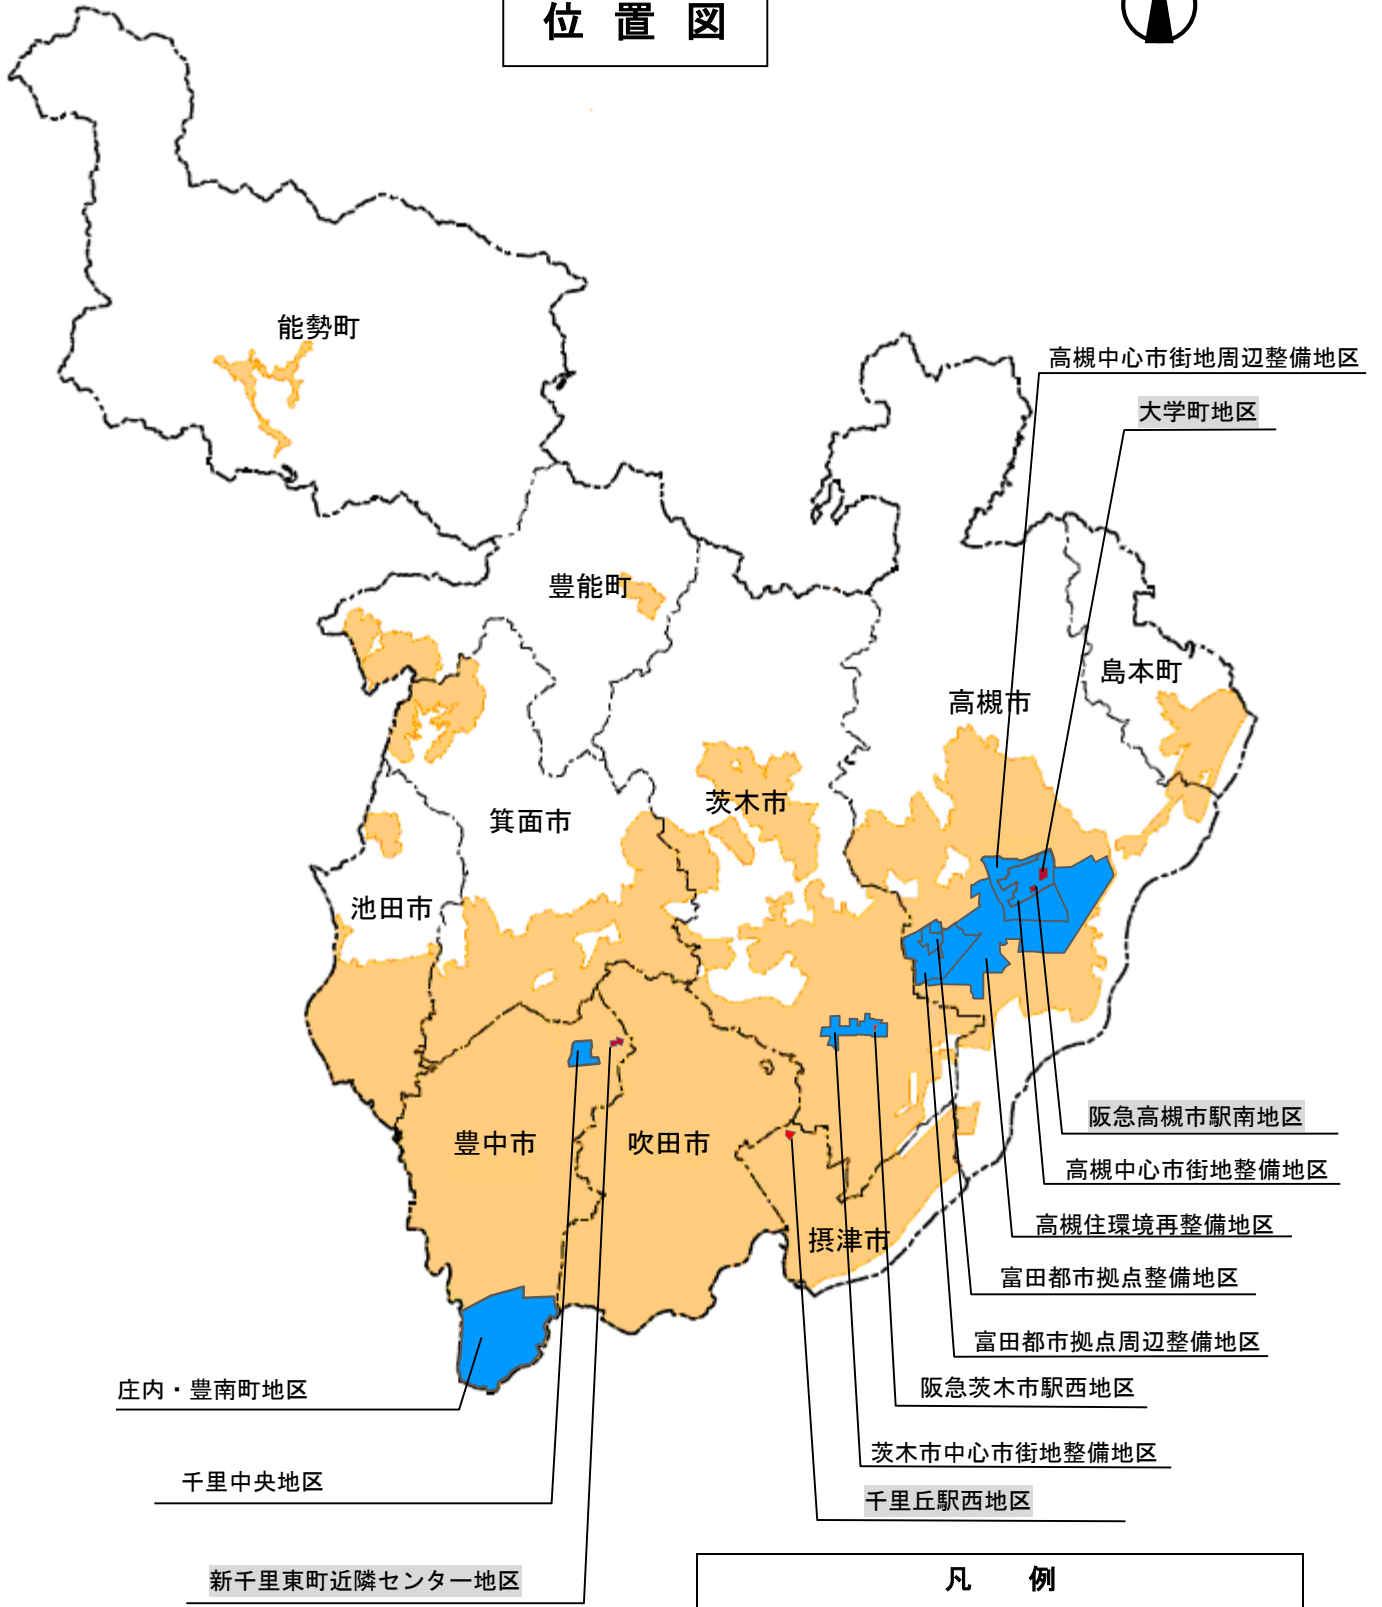

北部大阪都市計画都市再開発の方針

位置図

凡 例	
	計画的な再開発が必要な市街地
	特に一体的かつ総合的に市街地の再開発を促進すべき相当規模の地区
	市街化区域