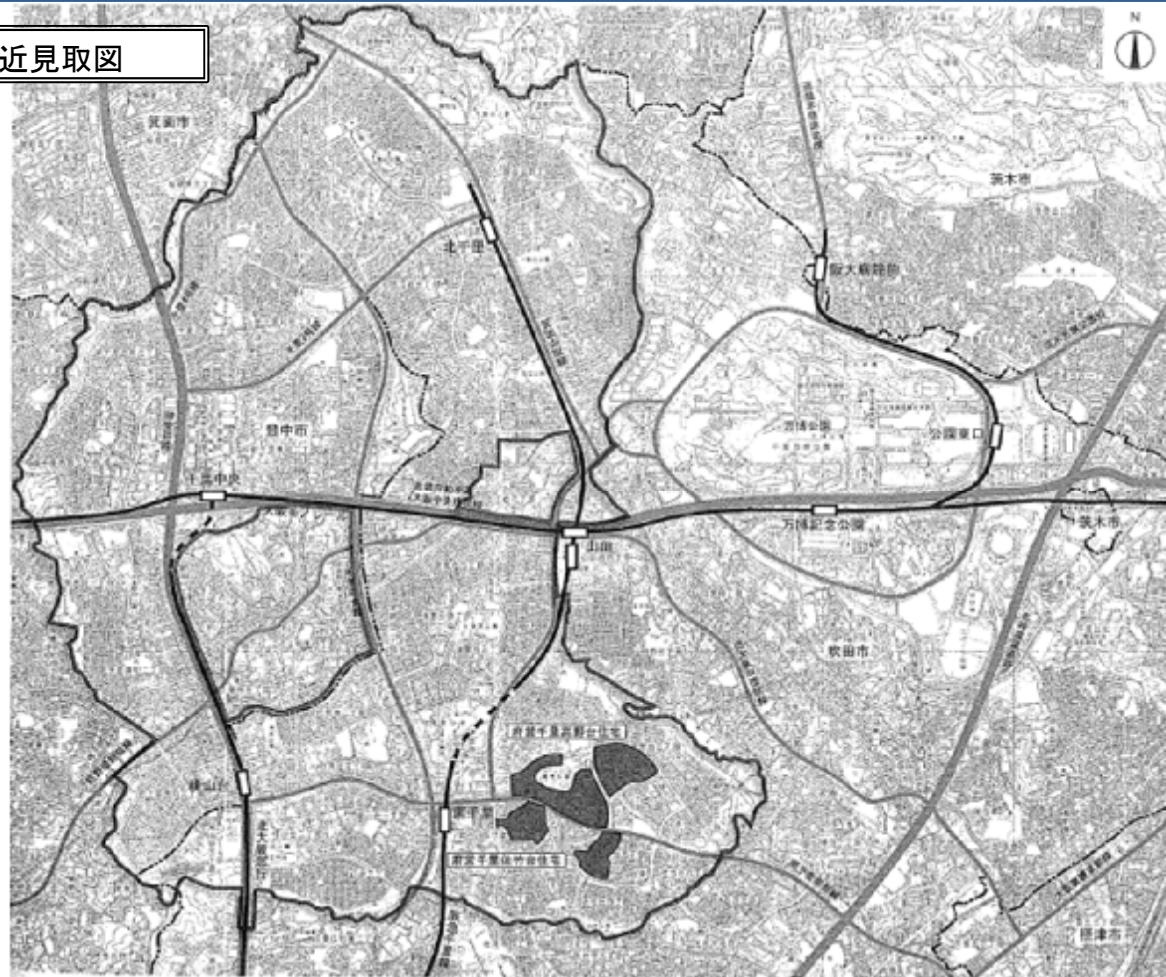

付近見取図

現況図

土地利用構想図

吹田高野台住宅（西ブロック）