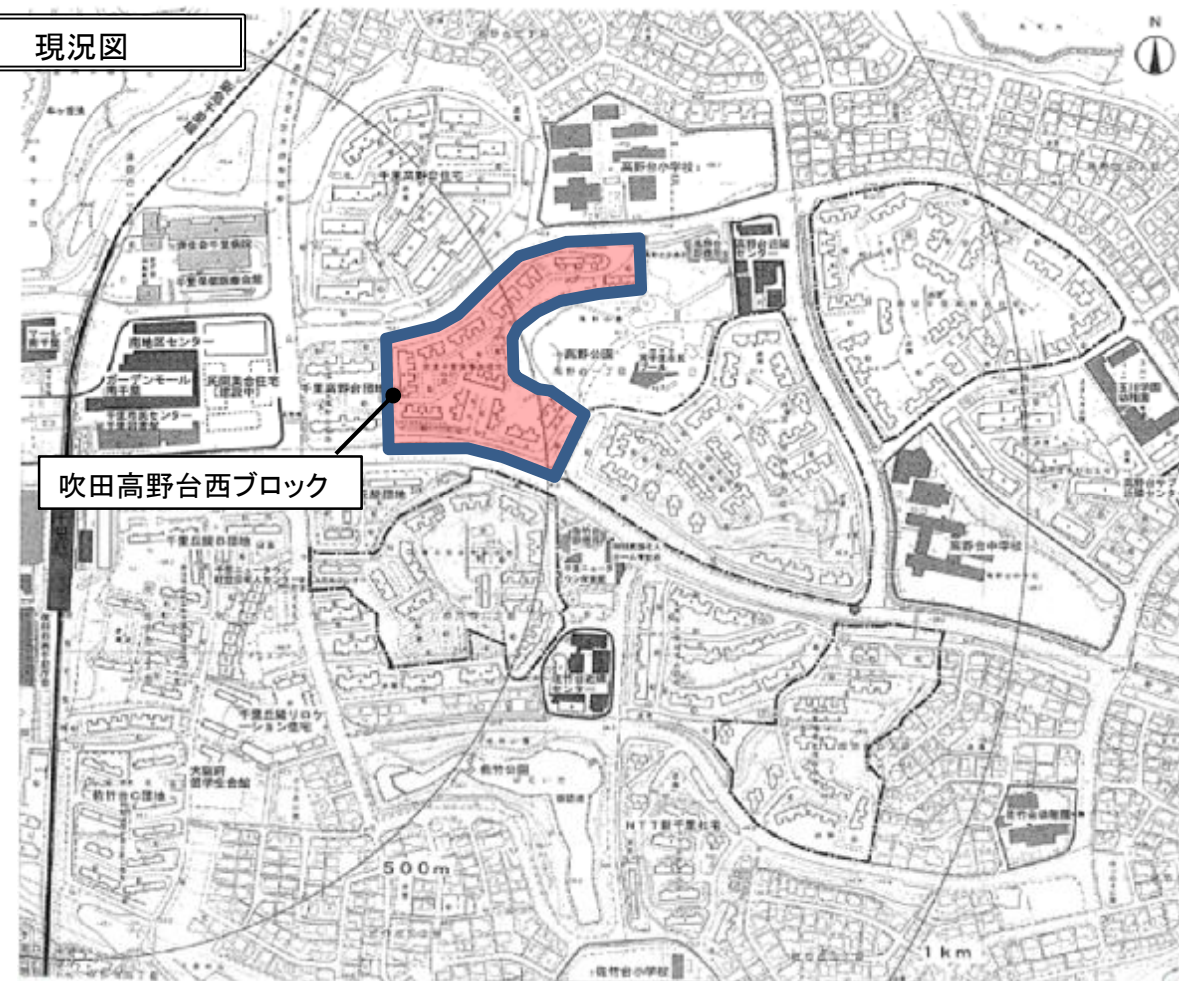

付近見取図

現況図

土地利用構想図

吹田高野台住宅（西ブロック）