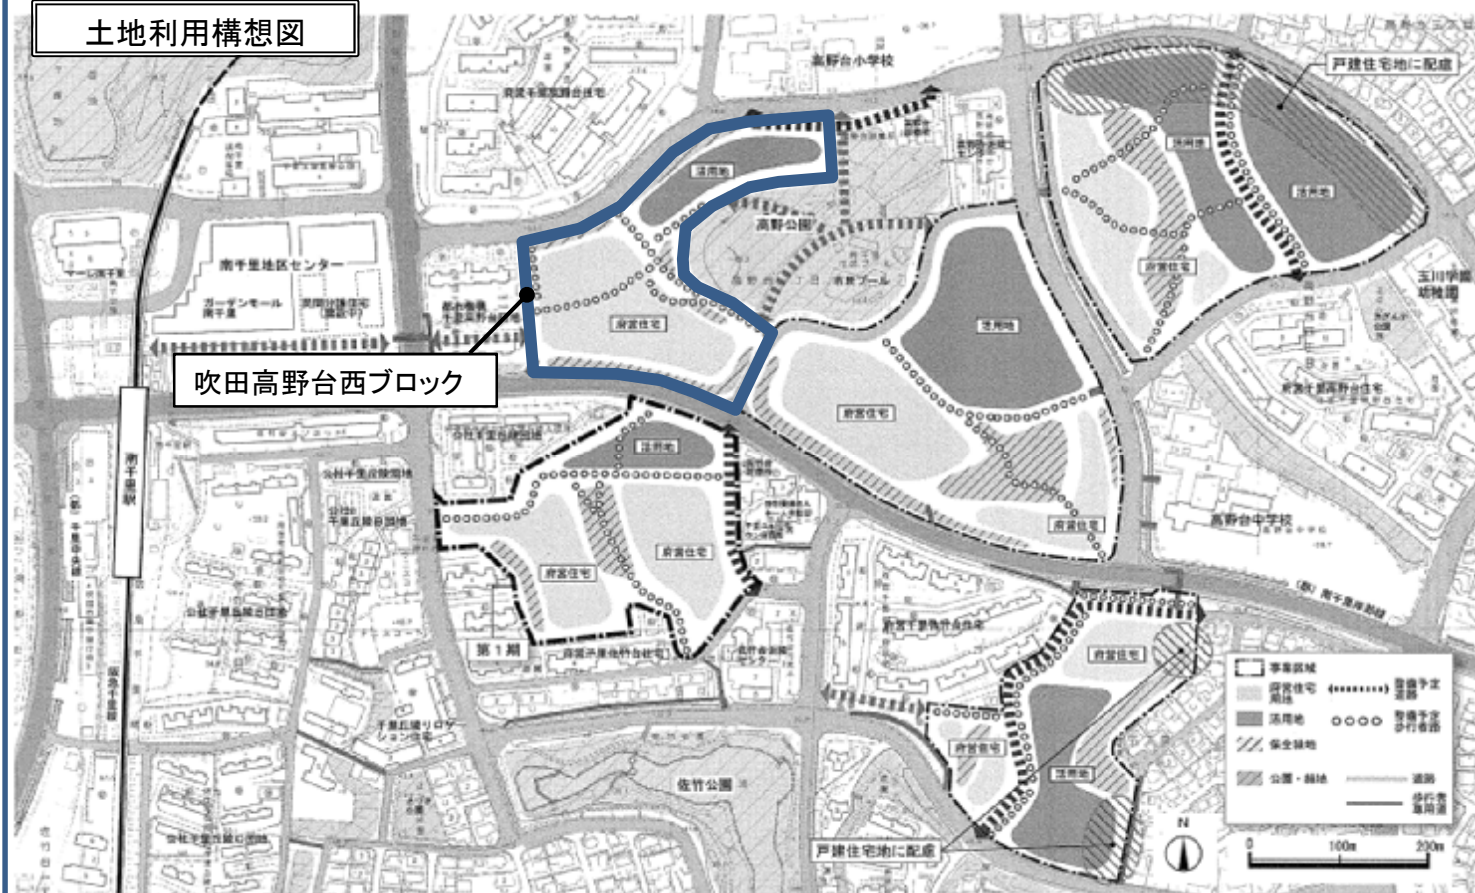

付近見取図

現況図

土地利用構想図

吹田高野台住宅（西ブロック）