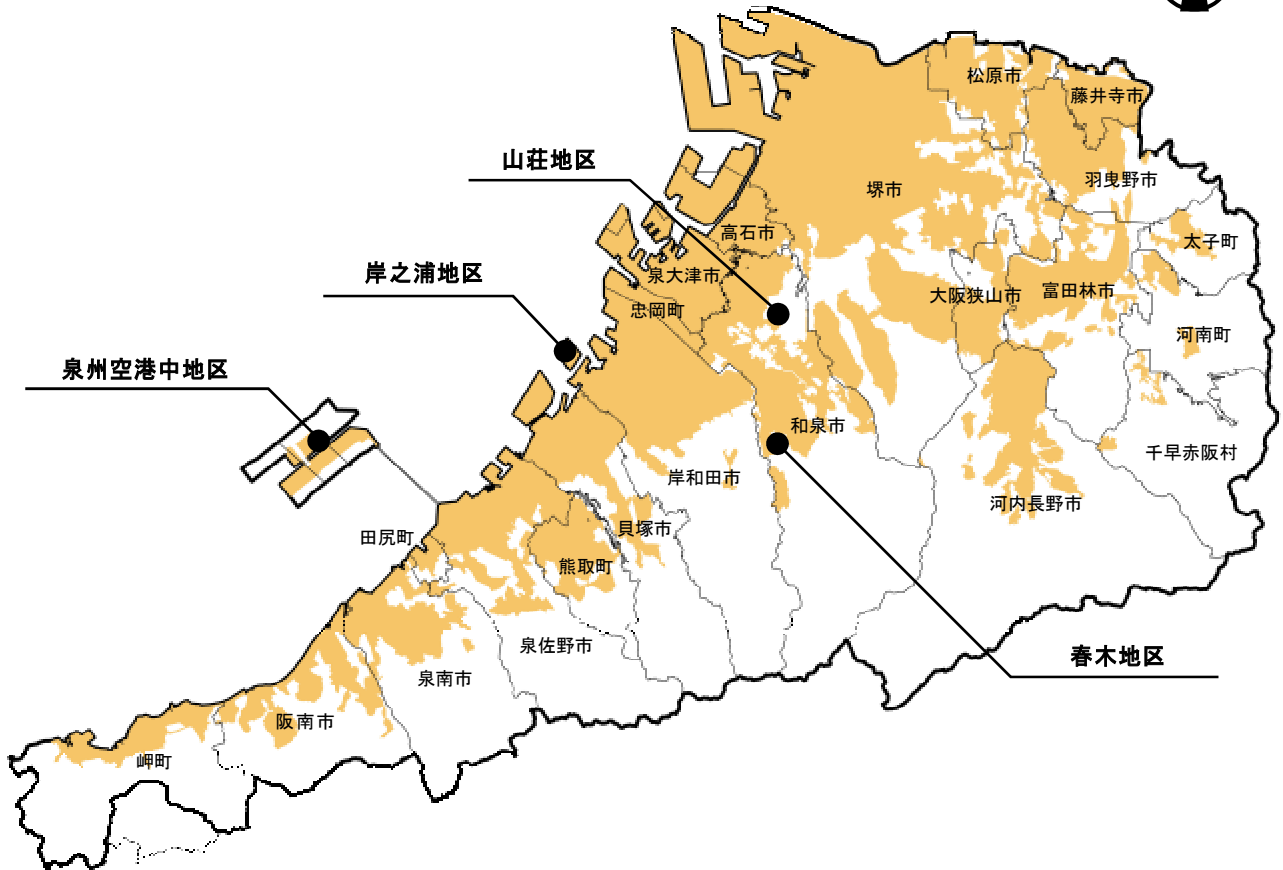

南部大阪都市計画区域区分の変更

位置図

凡 例			
	都市計画区域		市町村界
	市街化区域		区域区分の変更