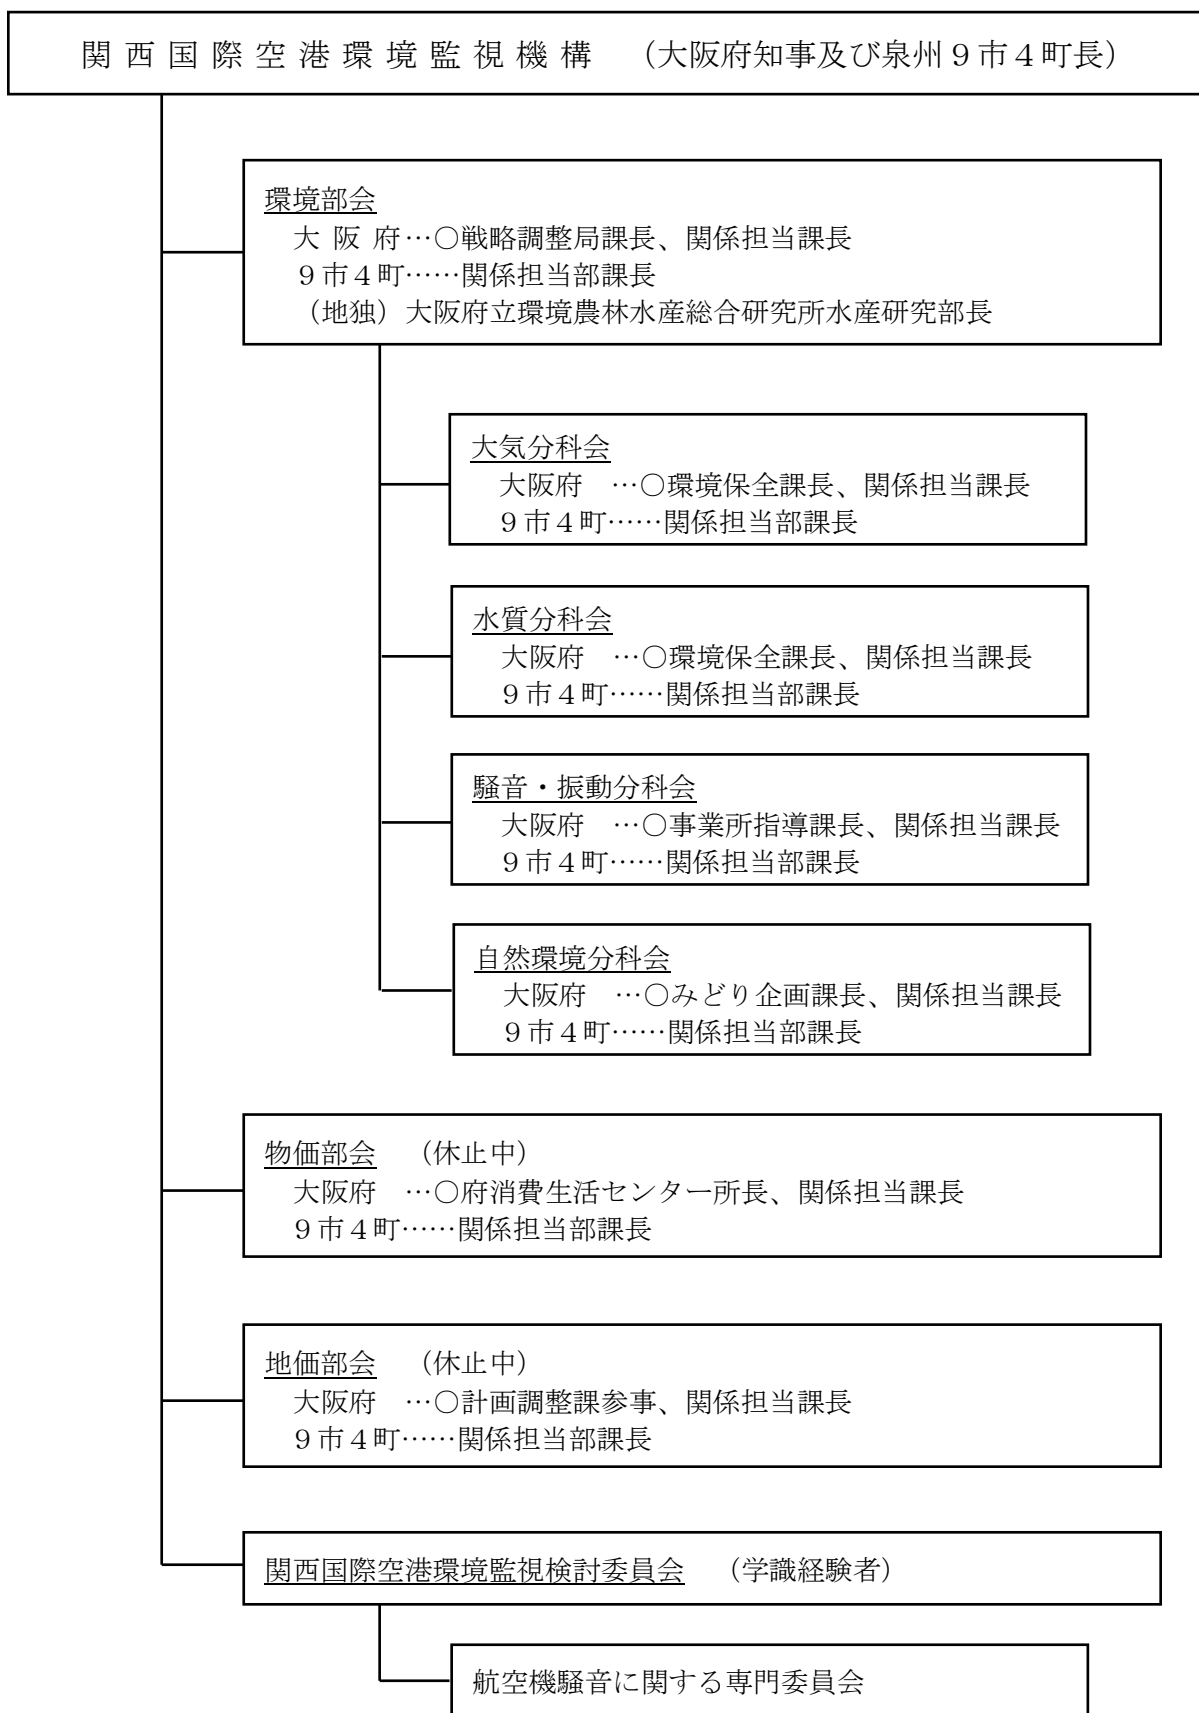

(4)-3 関西国際空港環境監視機構組織図（令和8年4月1日現在）

○印：部会長及び分科会主担