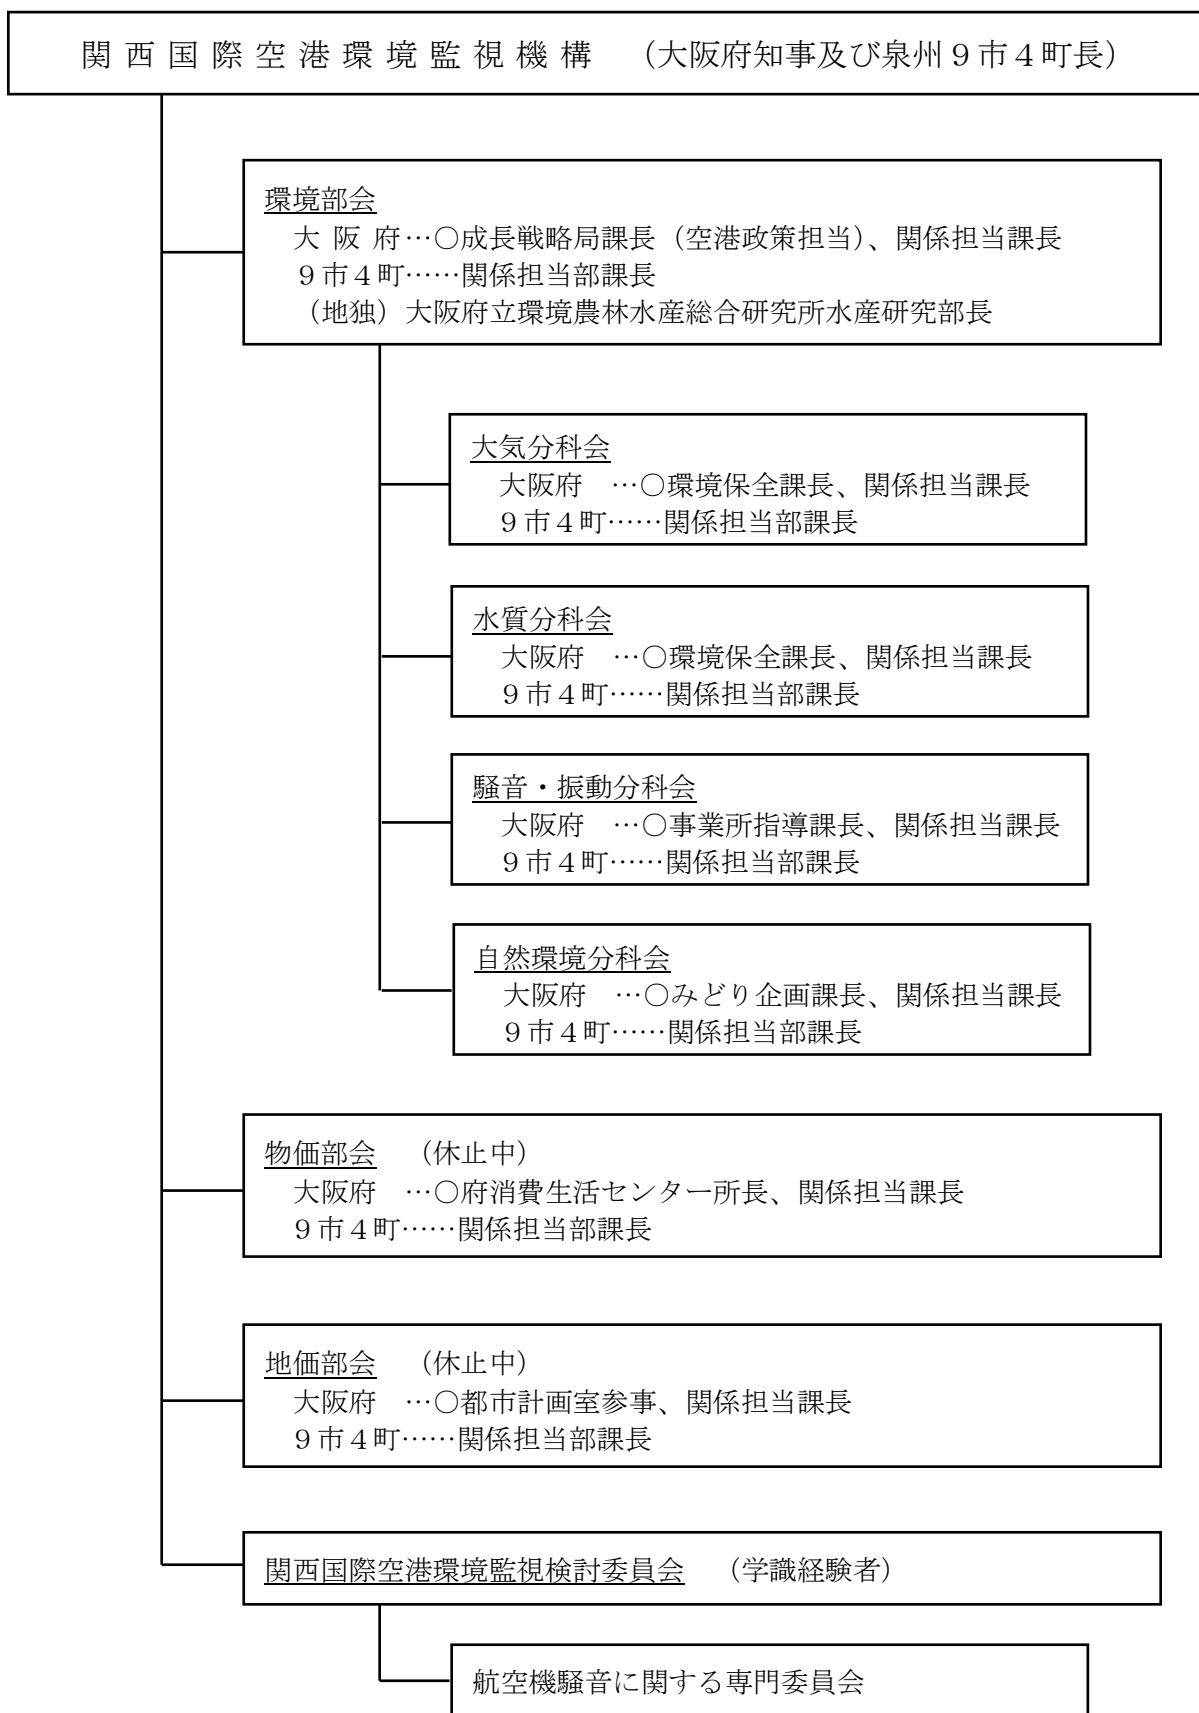

(4)-3 関西国際空港環境監視機構組織図（令和6年4月1日現在）

○印：部会長及び分科会主担