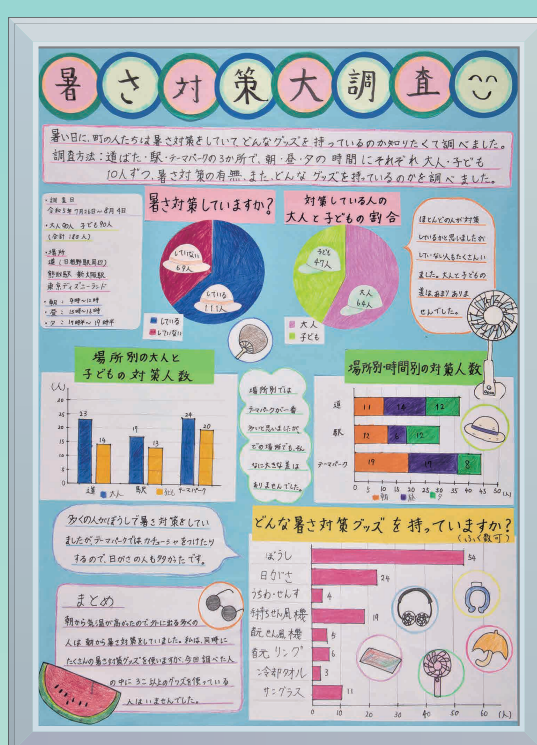

# 知事賞入賞作品

第1部 大阪市立中央小学校 1年  
特選 齋田 理平

第1部 吹田市立山手小学校 1年  
特選 高橋 奏史

第3部 大阪教育大学附属平野小学校 6年  
特選 白井 季佳

第4部 豊中市立第九学校 2年  
特選 海老江 菜々子

第1部 大阪市立天王寺小学校 1年  
入選 宮本 夏希・宮本 愛加

第2部 大阪市立阪南小学校 4年  
入選 吉村 保暲

第2部 熊取町立西小学校 4年  
入選 児玉 実優