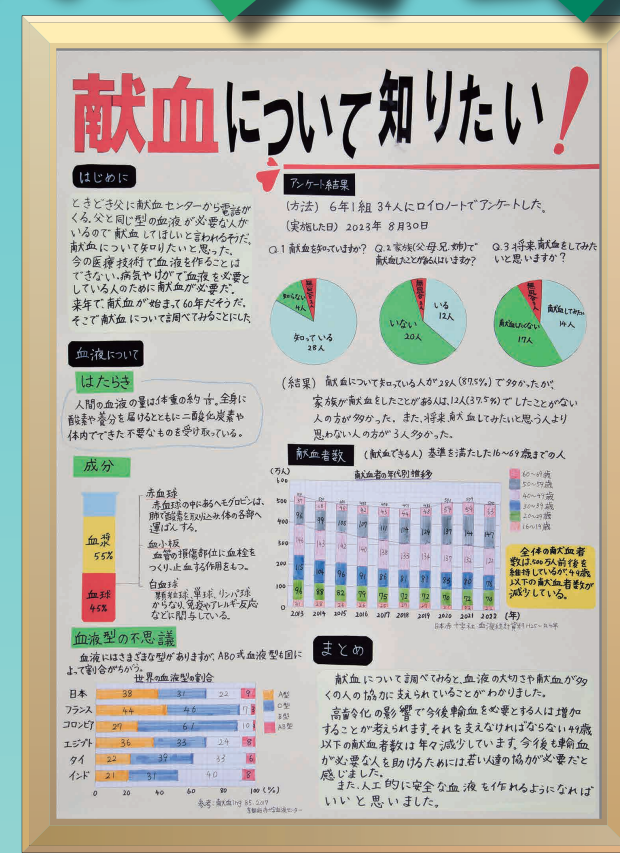

# 知事賞入賞作品

第1部 大阪市立中央小学校 1年  
特選 齋田 理平

第1部 吹田市立山手小学校 1年  
特選 高橋 奏史

第3部 大阪教育大学附属平野小学校 6年  
特選 白井 季佳

第4部 豊中市立第九学校 2年  
特選 海老江 菜々子

第1部 大阪市立天王寺小学校 1年  
入選 宮本 夏希・宮本 愛加

第2部 大阪市立阪南小学校 4年  
入選 吉村 保暲

第2部 熊取町立西小学校 4年  
入選 児玉 実優