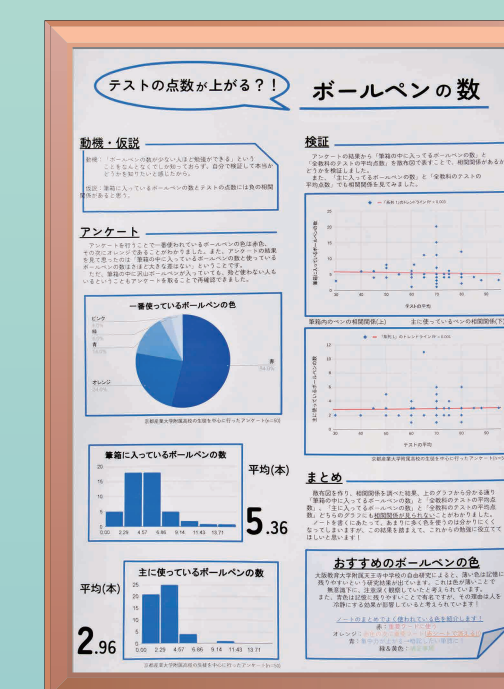

第2部 守口市立守口小学校 4年  
佳作 梅津 良哉・1年 梅津 賢二

第3部 熊取町立南小学校 6年  
佳作 井黒 来泉・4年 井黒 想来

第4部 大阪教育大学附属平野中学校 1年  
佳作 野々村 結菜

第4部 大阪教育大学附属平野中学校 1年  
佳作 中山 咲来

第5部 大阪教育大学附属高等学校 天王寺校舎 2年  
佳作 吉田 真衣

パソコン統計グラフの部 学校法人京都産業大学 京都産業大学附属高等学校 3年  
佳作 佐々木 花音