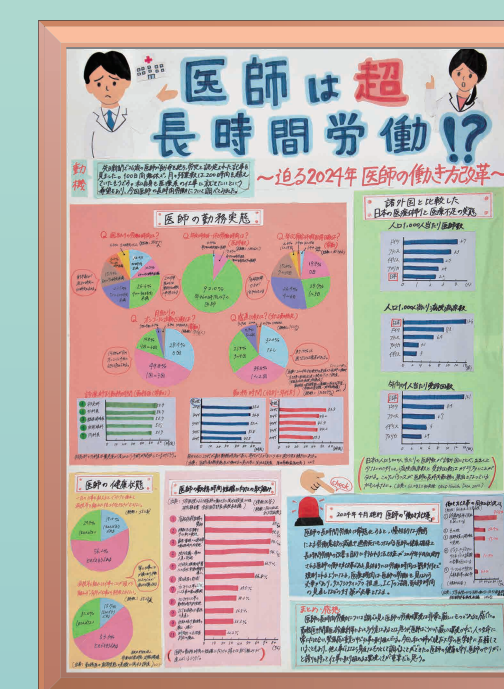

第2部 守口市立守口小学校 4年  
佳作 梅津 良哉・1年 梅津 賢二

第3部 熊取町立南小学校 6年  
佳作 井黒 来泉・4年 井黒 想来

第4部 大阪教育大学附属平野中学校 1年  
佳作 野々村 結菜

第4部 大阪教育大学附属平野中学校 1年  
佳作 中山 咲来

第5部 大阪教育大学附属高等学校 天王寺校舎 2年  
佳作 吉田 真衣

パソコン統計グラフの部 学校法人京都産業大学 京都産業大学附属高等学校 3年  
佳作 佐々木 花音