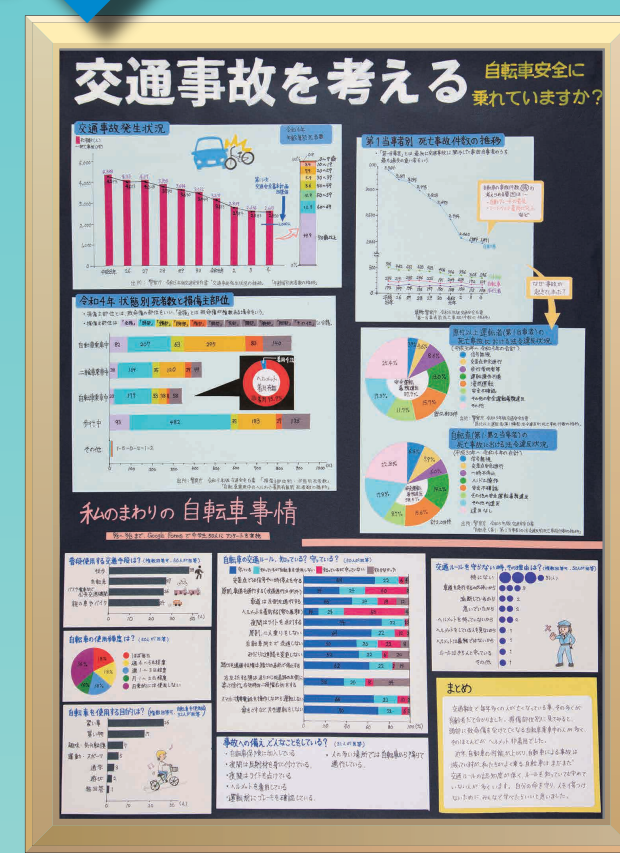

# 知事賞入賞作品

第1部 大阪市立中央小学校 1年  
特選 齋田 理平

第1部 吹田市立山手小学校 1年  
特選 高橋 奏史

第3部 大阪教育大学附属平野小学校 6年  
特選 白井 季佳

第4部 豊中市立第九学校 2年  
特選 海老江 菜々子

第1部 大阪市立天王寺小学校 1年  
入選 宮本 夏希・宮本 愛加

第2部 大阪市立阪南小学校 4年  
入選 吉村 保暲

第2部 熊取町立西小学校 4年  
入選 児玉 実優