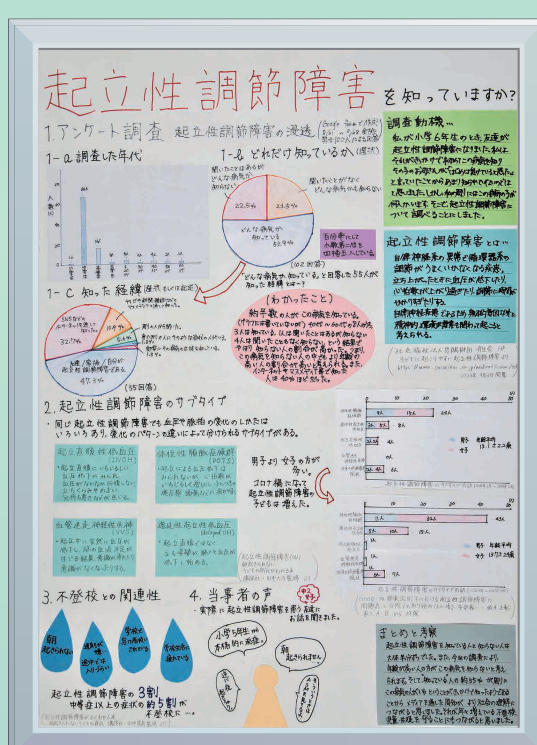

第4部 大阪教育大学附属天王寺中学校 2年
入選 辻本 心優