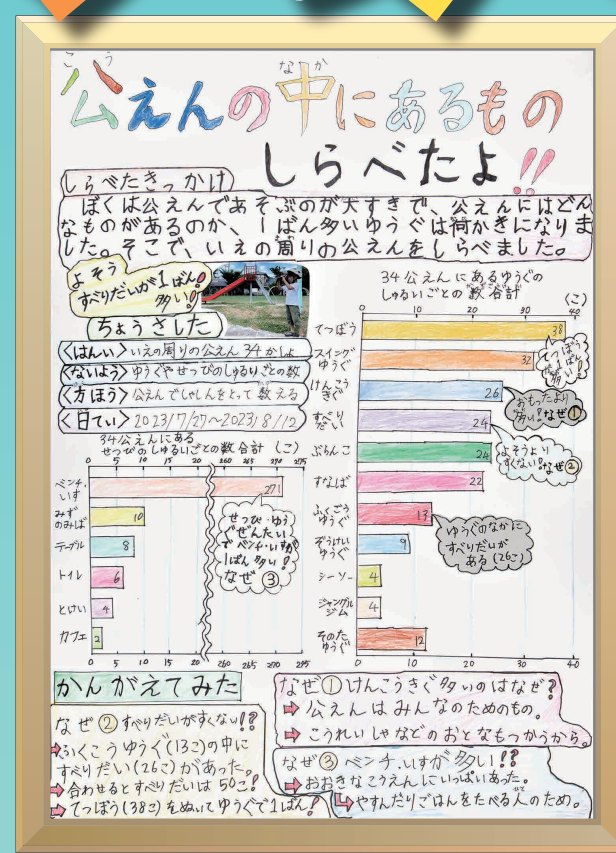

# 知事賞入賞作品

第1部 大阪市立中央小学校 1年  
特選 齋田 理平

第1部 吹田市立山手小学校 1年  
特選 高橋 奏史

第3部 大阪教育大学附属平野小学校 6年  
特選 白井 季佳

第4部 豊中市立第九学校 2年  
特選 海老江 菜々子

第1部 大阪市立天王寺小学校 1年  
入選 宮本 夏希・宮本 愛加

第2部 大阪市立阪南小学校 4年  
入選 吉村 保暲

第2部 熊取町立西小学校 4年  
入選 児玉 実優