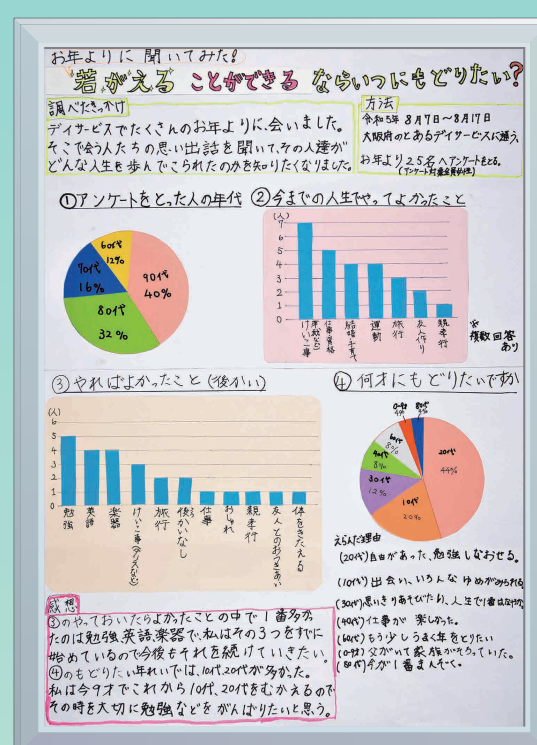

# 知事賞入賞作品

第1部 大阪市立中央小学校 1年  
特選 齋田 理平

第1部 吹田市立山手小学校 1年  
特選 高橋 奏史

第3部 大阪教育大学附属平野小学校 6年  
特選 白井 季佳

第4部 豊中市立第九学校 2年  
特選 海老江 菜々子

第1部 大阪市立天王寺小学校 1年  
入選 宮本 夏希・宮本 愛加

第2部 大阪市立阪南小学校 4年  
入選 吉村 保暲

第2部 熊取町立西小学校 4年  
入選 児玉 実優