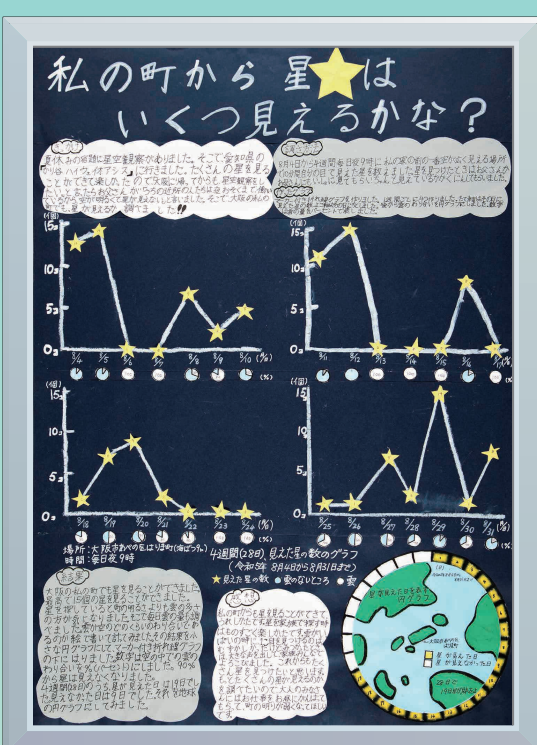

# 知事賞入賞作品

第1部 大阪市立中央小学校 1年  
特選 齋田 理平

第1部 吹田市立山手小学校 1年  
特選 高橋 奏史

第3部 大阪教育大学附属平野小学校 6年  
特選 白井 季佳

第4部 豊中市立第九学校 2年  
特選 海老江 菜々子

第1部 大阪市立天王寺小学校 1年  
入選 宮本 夏希・宮本 愛加

第2部 大阪市立阪南小学校 4年  
入選 吉村 保暲

第2部 熊取町立西小学校 4年  
入選 児玉 実優