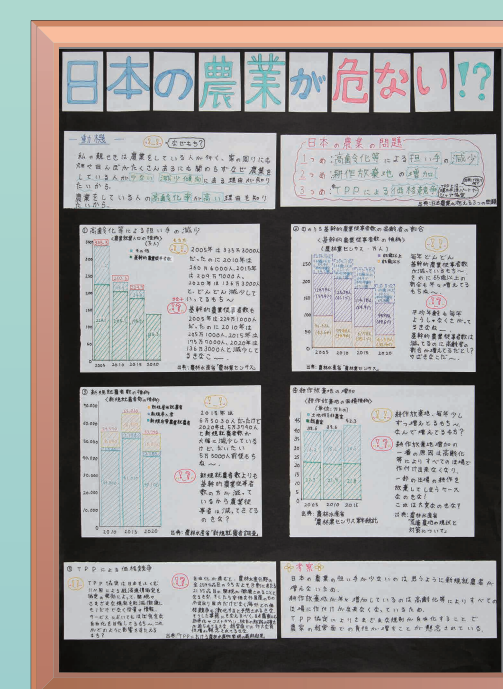

第2部 枚方市立殿山第一小学校 4年  
入選 中川 愛子

第3部 田尻町立小学校 6年  
入選 東 寧音・4年 東 音奏

第3部 学校法人関西大学 関西大学初等部 6年  
入選 西平 桜

第4部 大阪教育大学附属平野中学校 1年  
入選 黒柿 陽愛

第4部 大阪教育大学附属天王寺中学校 2年  
入選 辻本 心優

第4部 大阪教育大学附属池田中学校 3年  
入選 島山 彩歩

第1部 熊取町立中央小学校 1年  
佳作 小西 穂佳

第2部 守口市立守口小学校 4年  
佳作 梅津 良哉・1年 梅津 賢二

第3部 熊取町立南小学校 6年  
佳作 井黒 来泉・4年 井黒 想来

第4部 大阪教育大学附属平野中学校 1年  
佳作 野々村 結菜

第4部 大阪教育大学附属平野中学校 1年  
佳作 中山 咲来

第5部 大阪教育大学附属高等学校 天王寺校舎 2年  
佳作 吉田 真衣

パソコン統計グラフの部 学校法人京都産業大学 京都産業大学附属高等学校 3年  
佳作 佐々木 花音