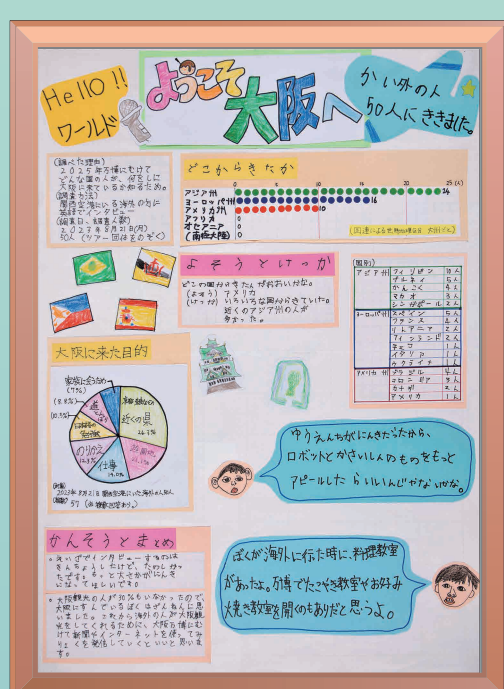

第2部 守口市立守口小学校 4年  
佳作 梅津 良哉・1年 梅津 賢二

第3部 熊取町立南小学校 6年  
佳作 井黒 来泉・4年 井黒 想来

第4部 大阪教育大学附属平野中学校 1年  
佳作 野々村 結菜

第4部 大阪教育大学附属平野中学校 1年  
佳作 中山 咲来

第5部 大阪教育大学附属高等学校 天王寺校舎 2年  
佳作 吉田 真衣

パソコン統計グラフの部 学校法人京都産業大学 京都産業大学附属高等学校 3年  
佳作 佐々木 花音