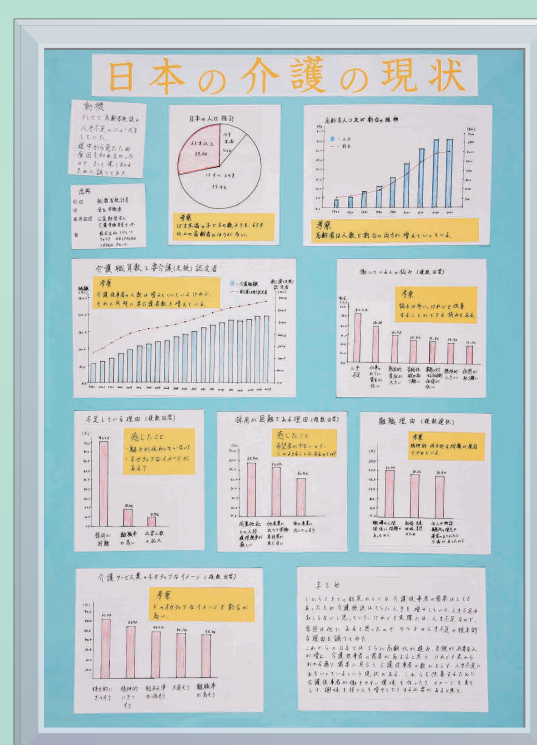

第4部 大阪教育大学附属池田中学校 3年
入選 島山 彩歩