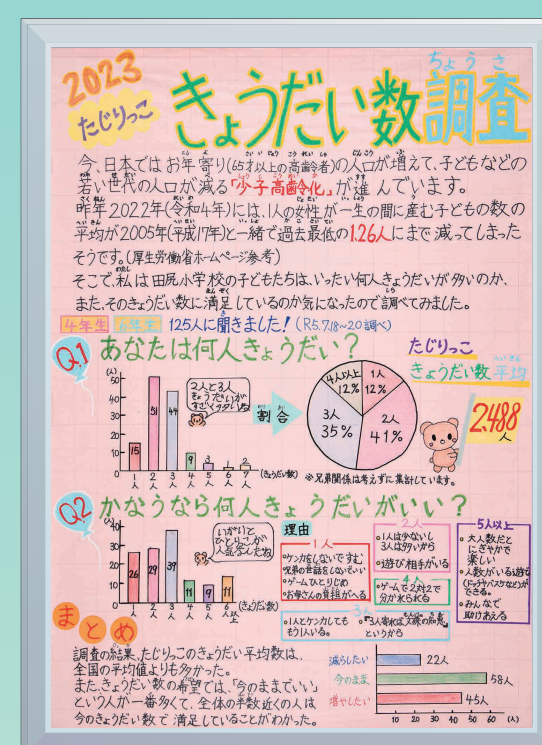

第3部 田尻町立小学校 6年
入選 東 寧音・4年 東 音奏