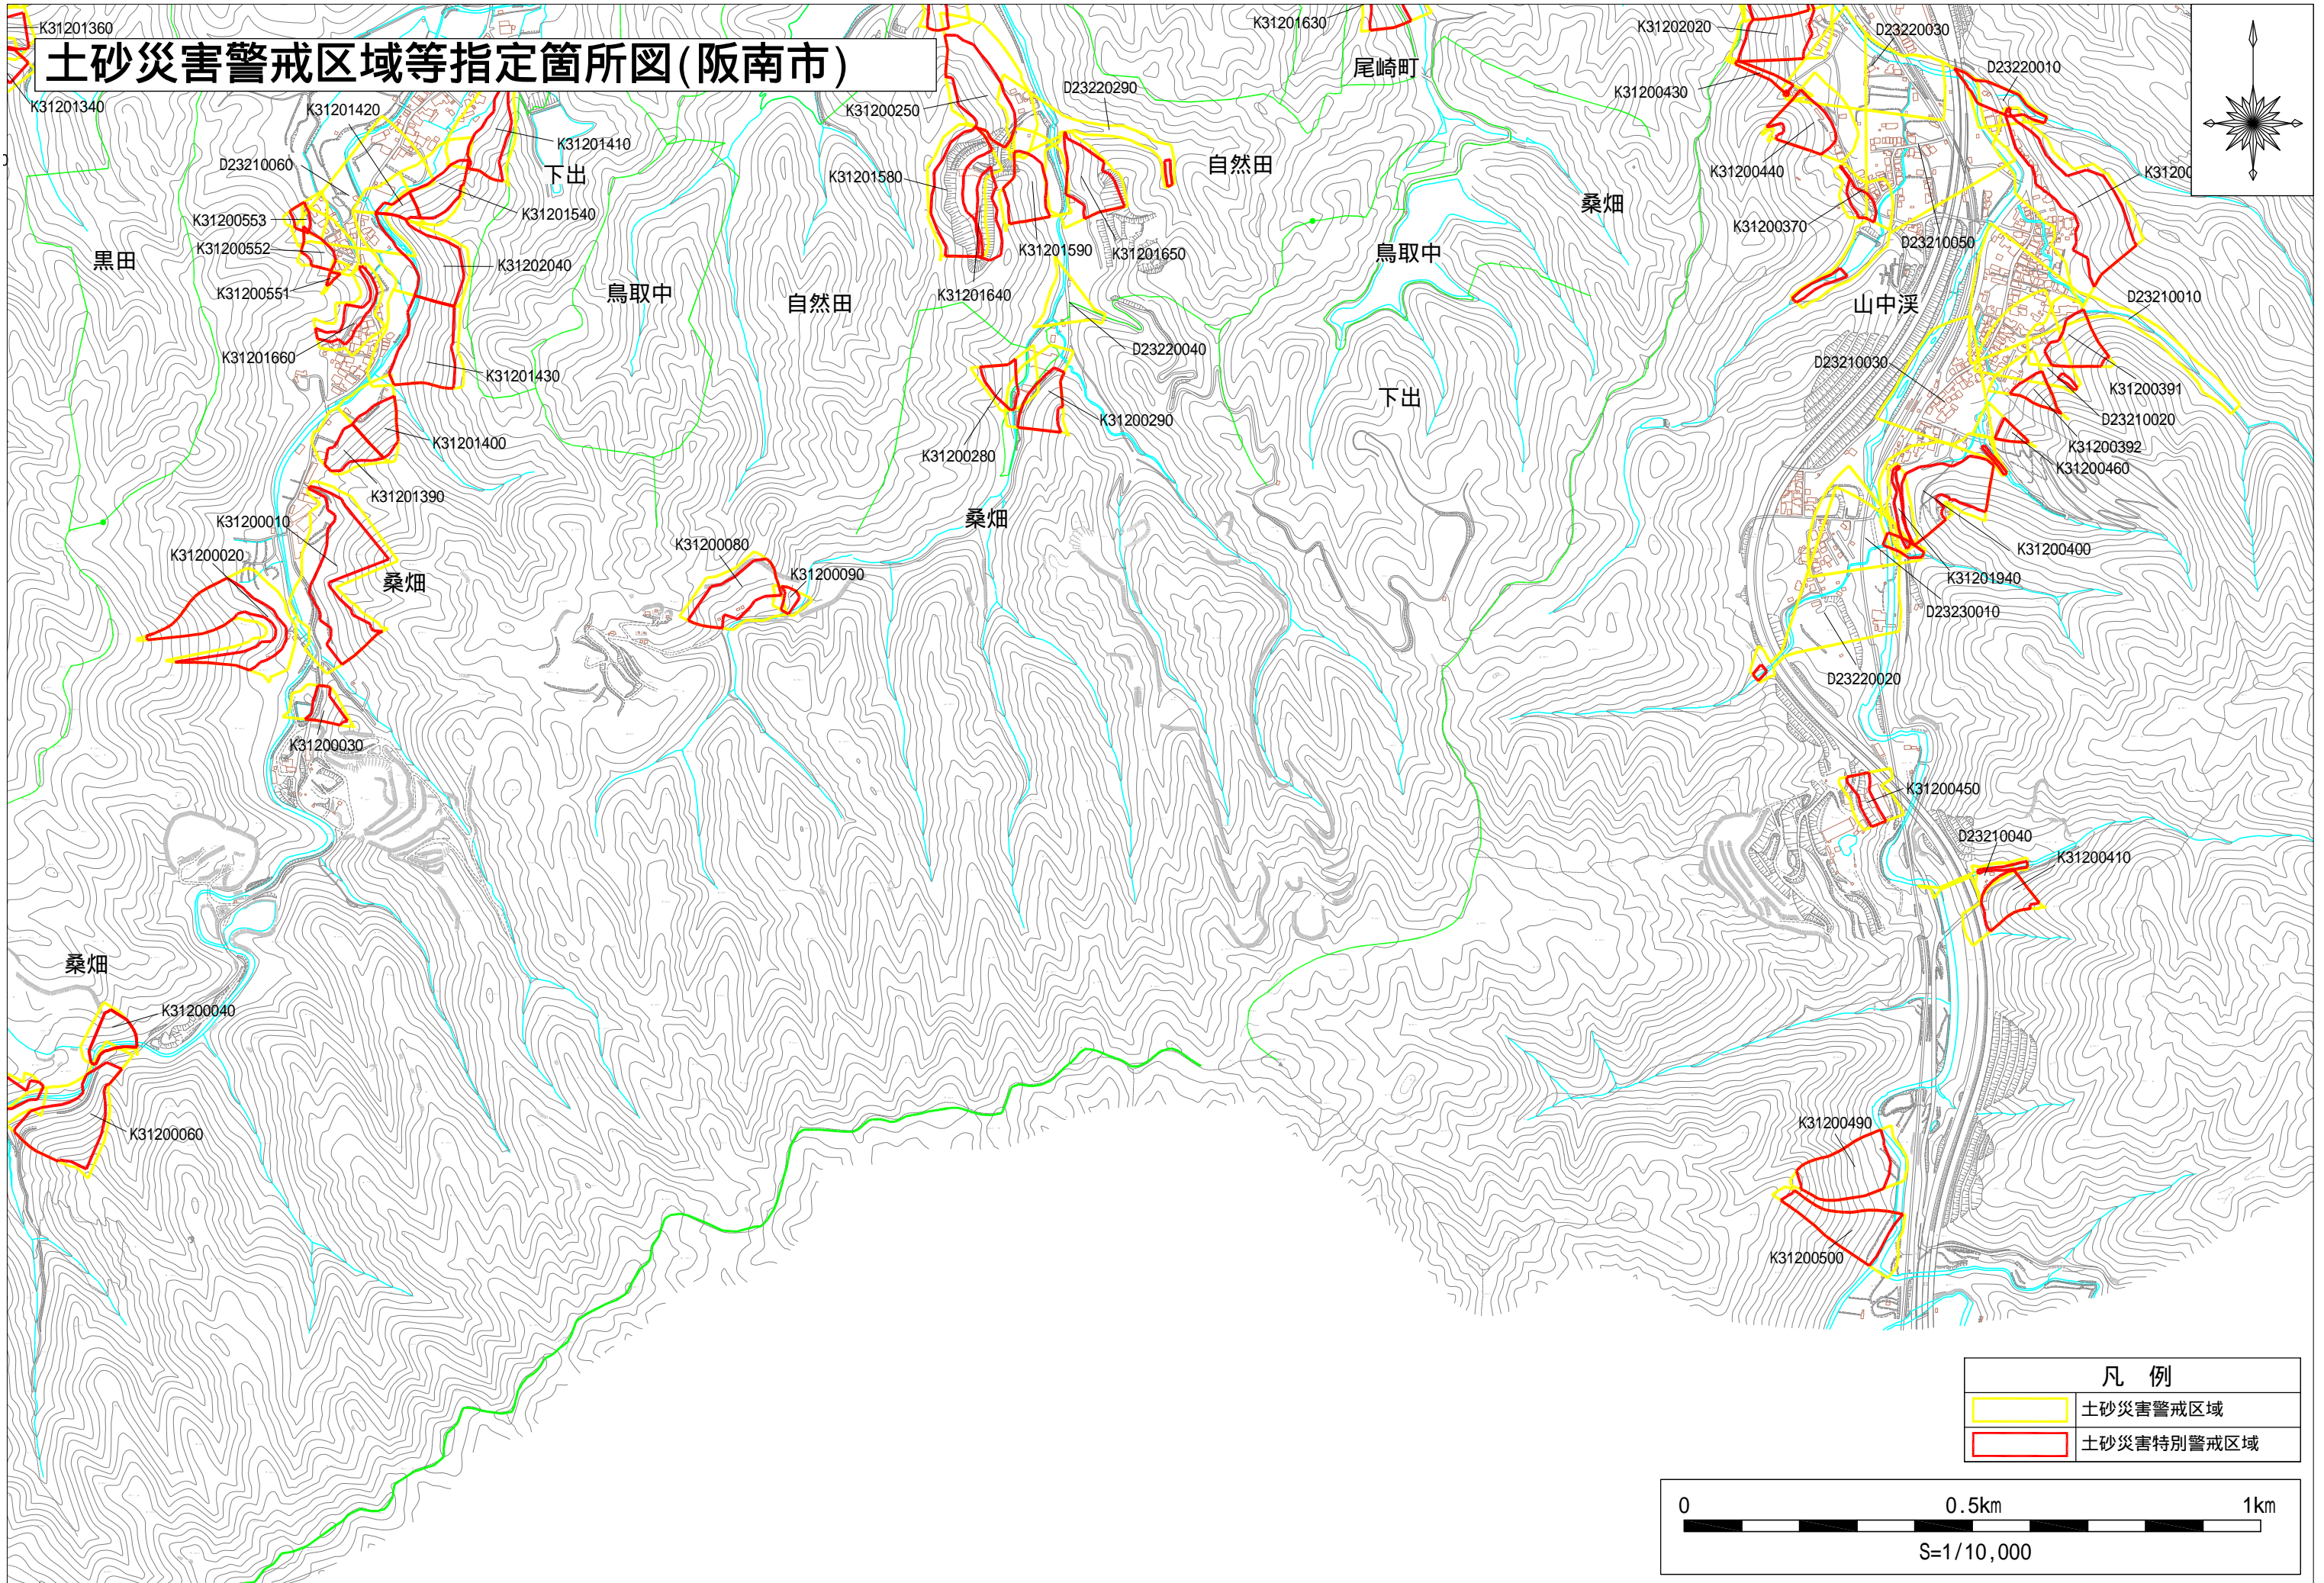

土砂災害警戒区域等指定箇所図(阪南市)

凡例	
	土砂災害警戒区域
	土砂災害特別警戒区域