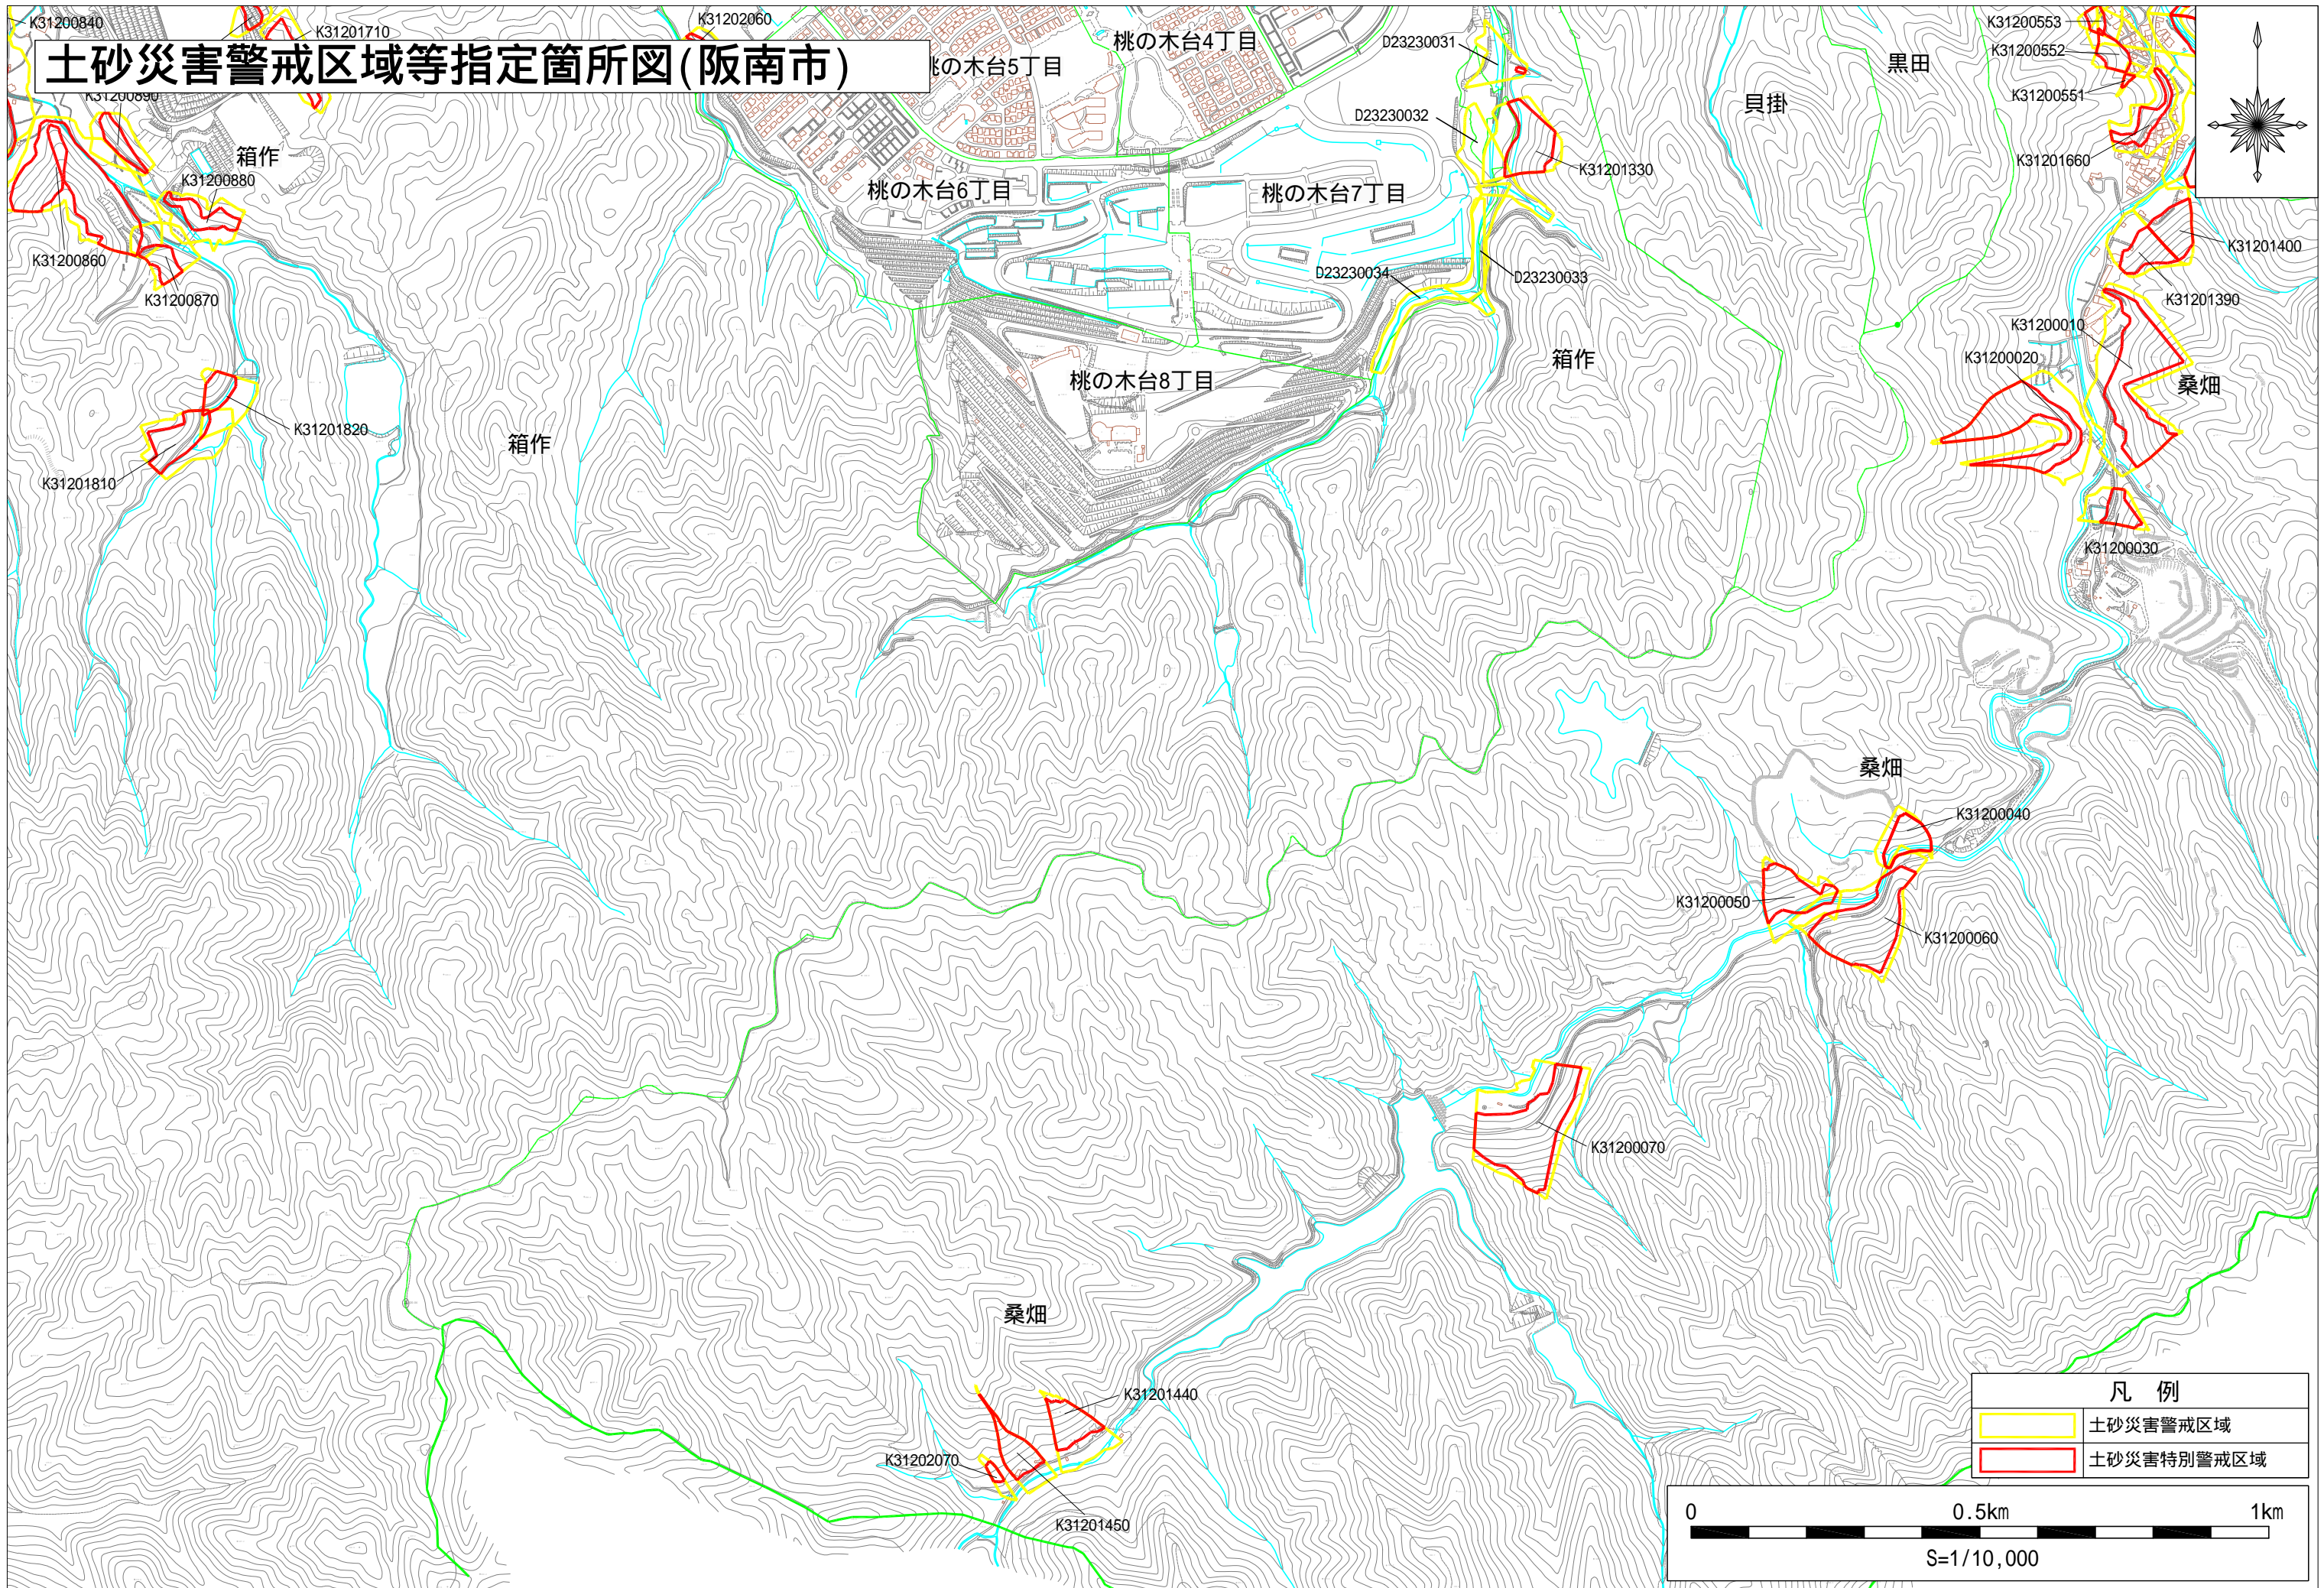

土砂災害警戒区域等指定箇所図(阪南市)

凡例	
	土砂災害警戒区域
	土砂災害特別警戒区域