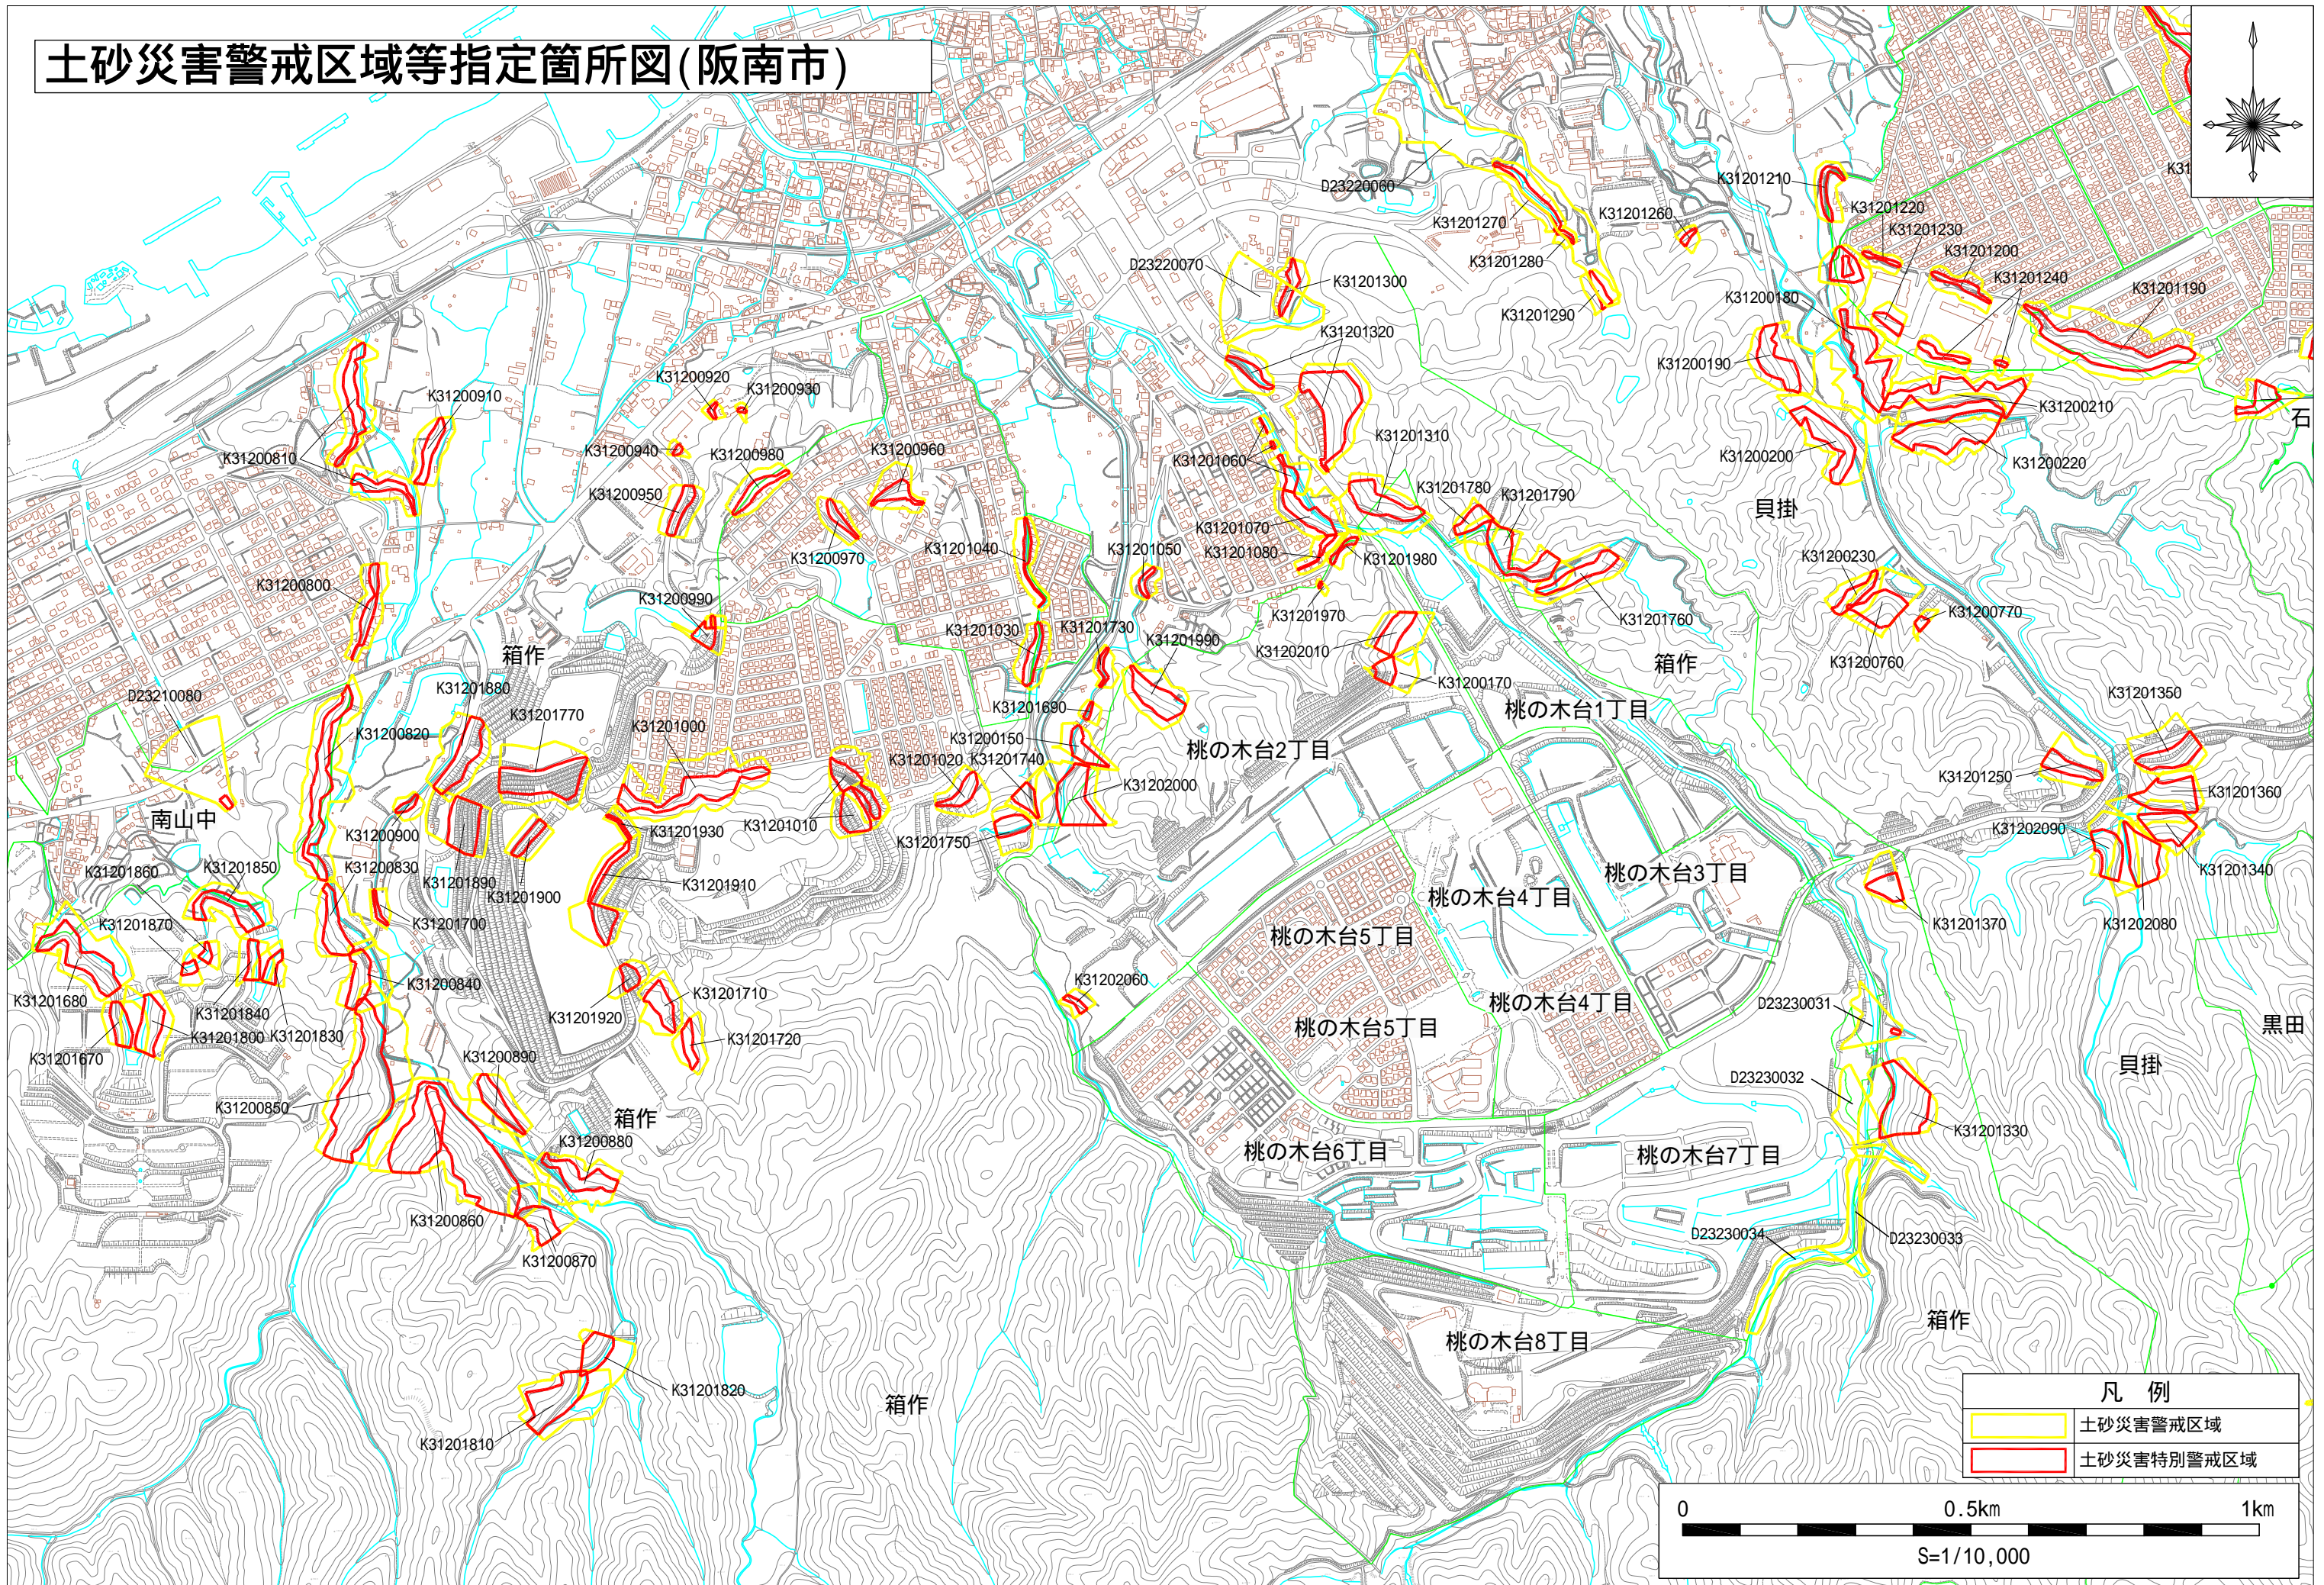

土砂災害警戒区域等指定箇所図(阪南市)

凡例	
	土砂災害警戒区域
	土砂災害特別警戒区域