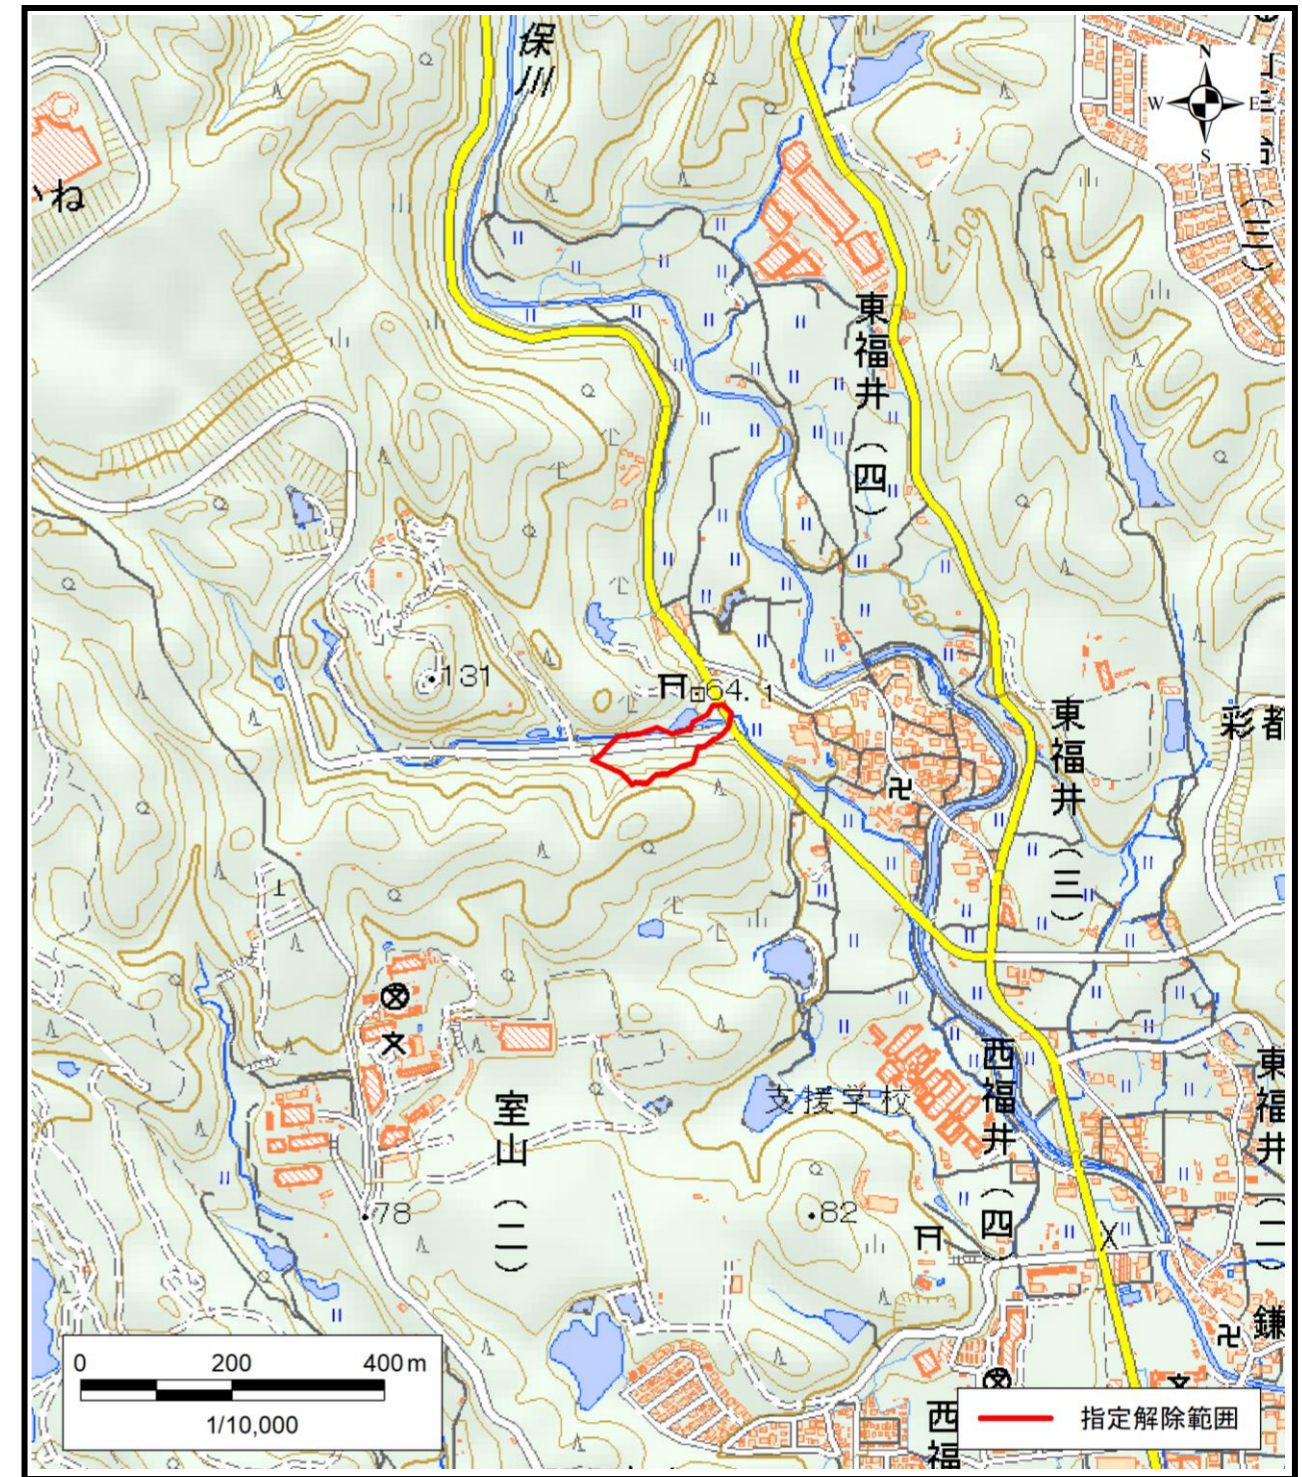

土砂災害警戒区域等の指定解除の公示に係る図書(その1)

区域指定解除箇所概略位置図(1/25,000)

区域指定解除箇所位置図(1/10,000)

|                                                                         |         |                  |       |           |
|-------------------------------------------------------------------------|---------|------------------|-------|-----------|
| 様式-1(急)-(ア)<br>指定解除区域位置図<br>(この地図は、国土地理院発行の1/25,000地形図「高槻」「吹田」の一部を使用した) | 自然現象の種類 | 急傾斜地の崩壊          | 区域番号  | K21102940 |
|                                                                         | 告示番号    | 大阪府告示第1443・1445号 | 区域の名称 | 宿久庄(22)   |
|                                                                         | 告示年月日   | 令和5年12月4日        | 所在地   | 茨木市福井     |

土砂災害警戒区域等の指定解除の公示に係る図書(その2)

|                                |                          |                   |         |             |       |           |
|--------------------------------|--------------------------|-------------------|---------|-------------|-------|-----------|
| 様式-2(急)-(イ)<br>土砂災害警戒区域<br>区域図 | 土砂災害防止法第7条第6項に該当する区域<br> | <br>縮尺<br>1:2,500 | 自然現象の種類 | 急傾斜地の崩壊     | 区域番号  | K21102940 |
|                                |                          |                   | 告示番号    | 大阪府告示第1443号 | 区域の名称 | 宿久庄(22)   |
|                                |                          |                   | 告示年月日   | 令和5年12月4日   | 所在地   | 茨木市福井     |

土砂災害警戒区域等の指定解除の公示に係る図書(その3)

|                                  |                      |               |         |             |       |           |
|----------------------------------|----------------------|---------------|---------|-------------|-------|-----------|
| 様式-3(急)-(工)<br>土砂災害特別警戒区域<br>区域図 | 土砂災害防止法第9条第8項に該当する区域 | 縮尺<br>1:2,500 | 自然現象の種類 | 急傾斜地の崩壊     | 区域番号  | K21102940 |
|                                  |                      |               | 告示番号    | 大阪府告示第1445号 | 区域の名称 | 宿久庄(22)   |
|                                  |                      |               | 告示年月日   | 令和5年12月4日   | 所在地   | 茨木市福井     |