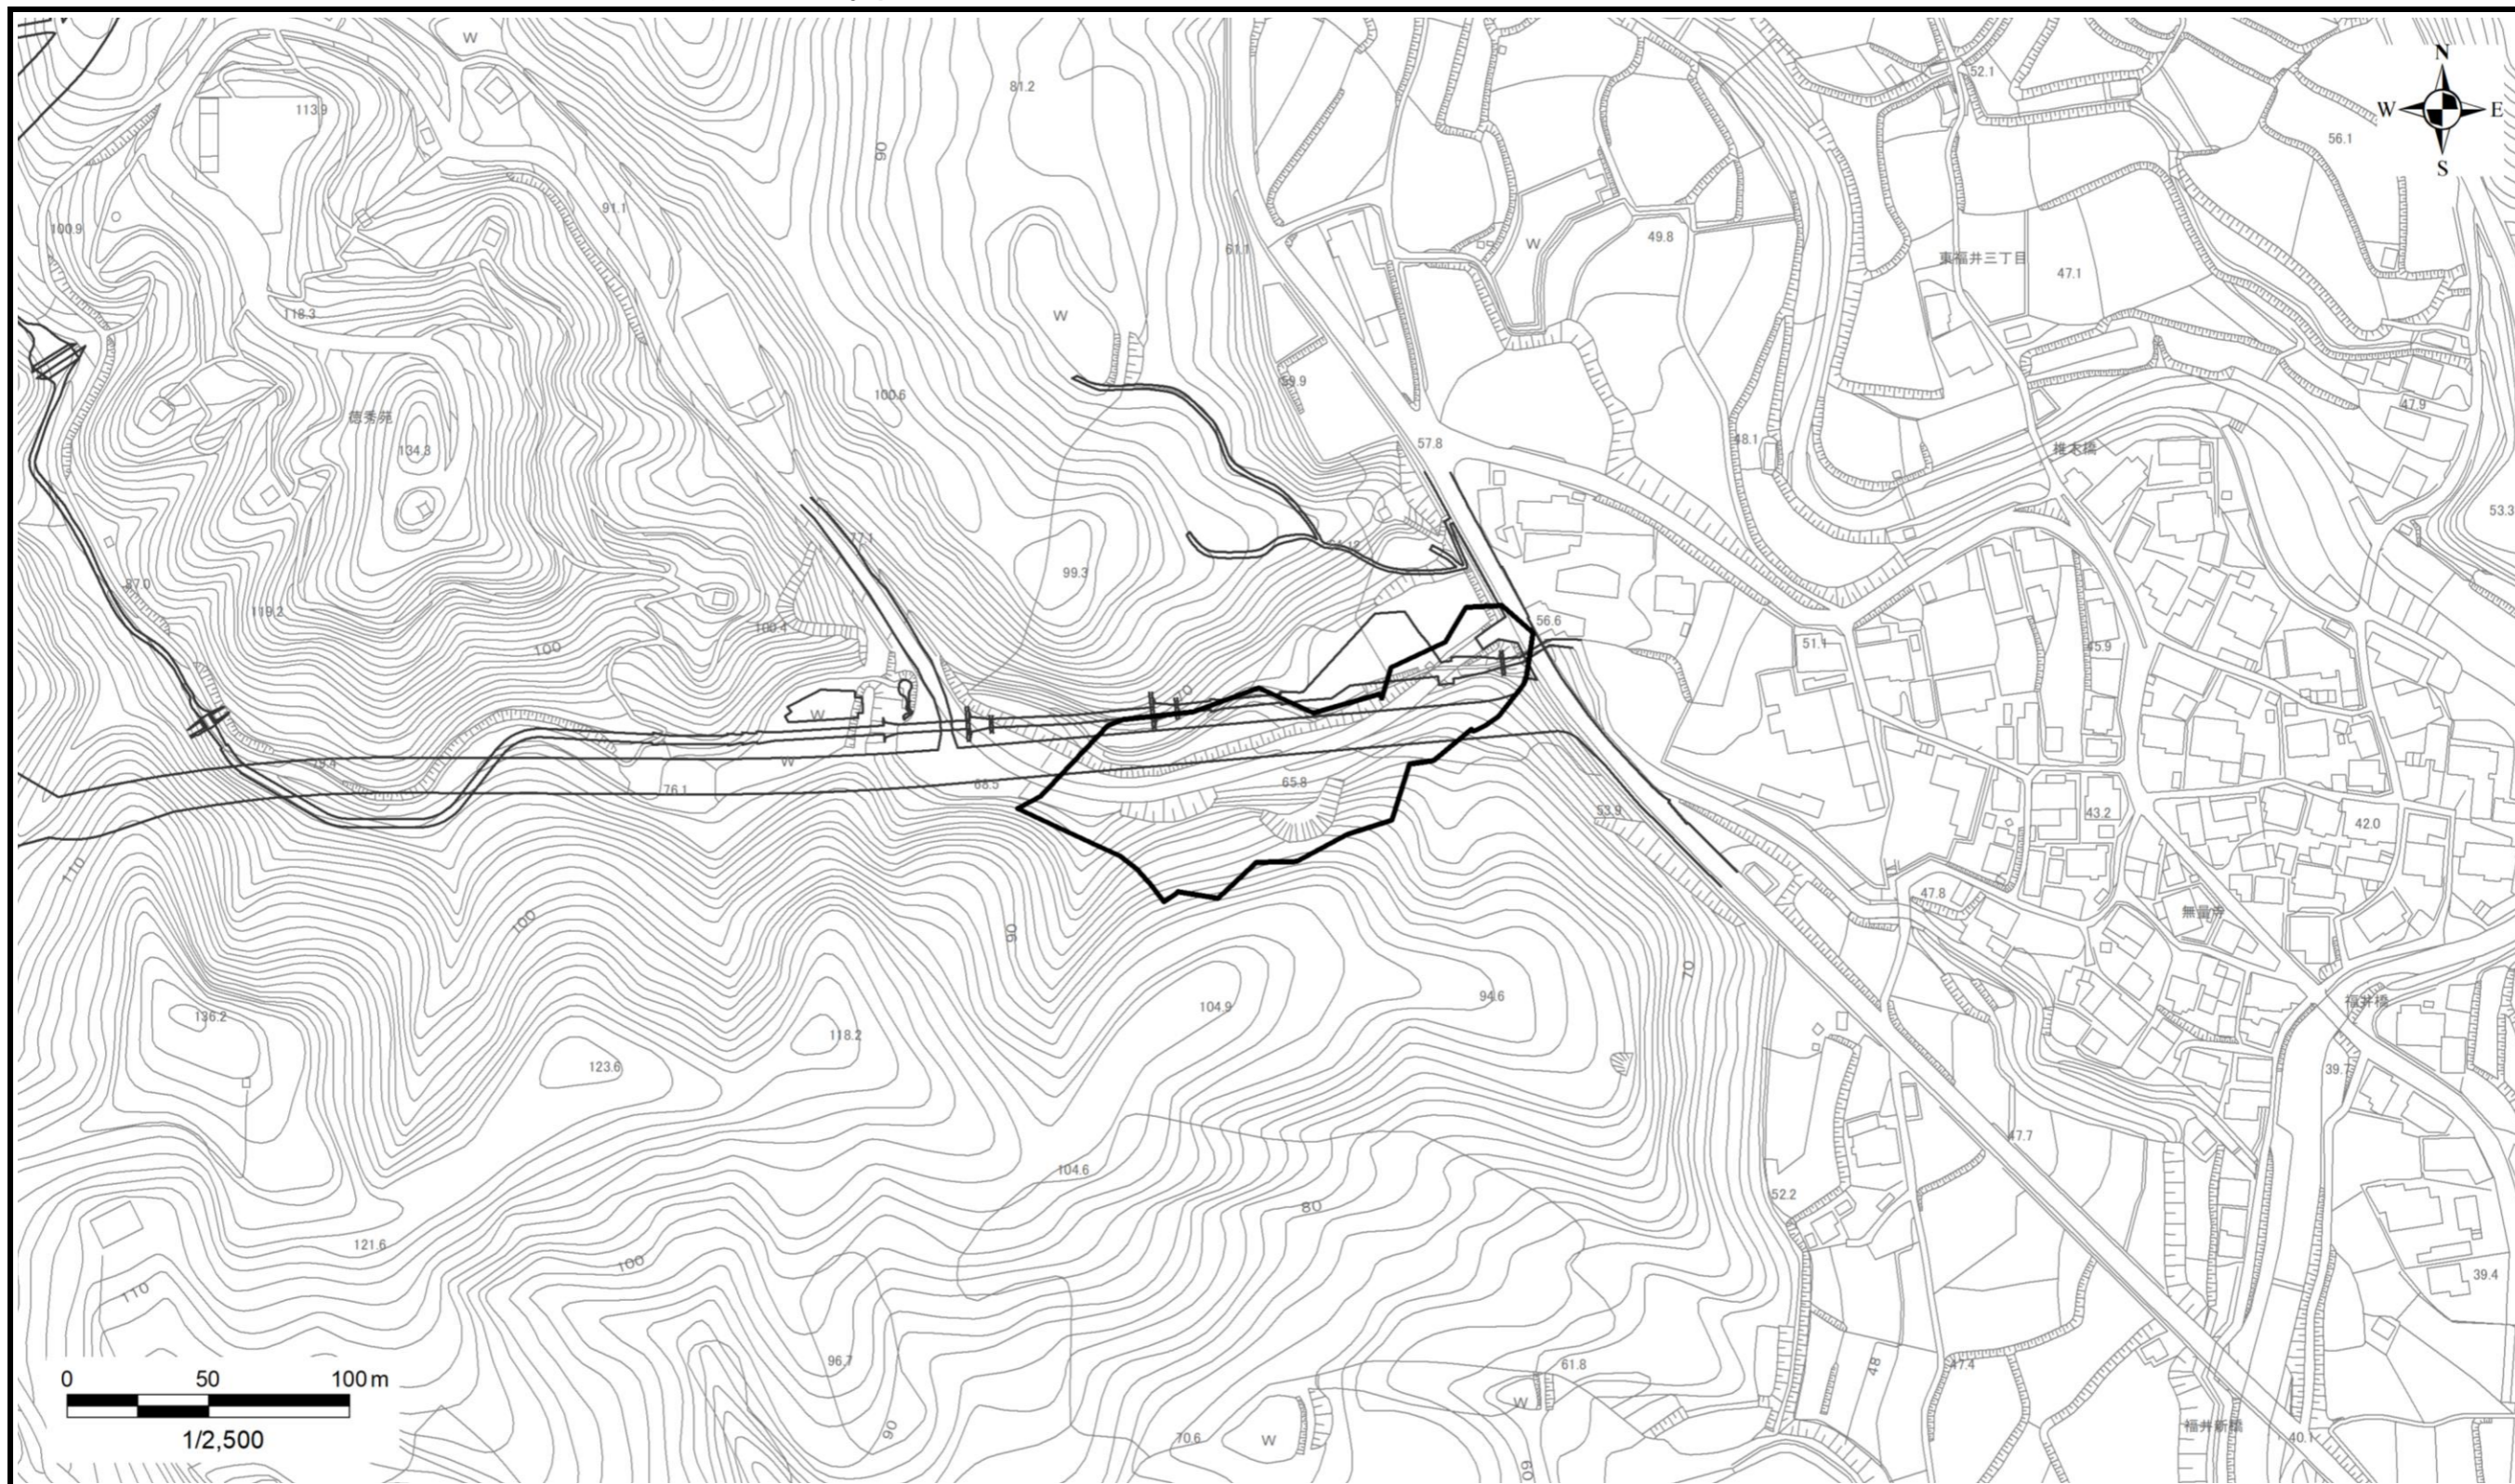

土砂災害警戒区域等の指定解除の公示に係る図書(その1)

区域指定解除箇所概略位置図(1/25,000)

区域指定解除箇所位置図(1/10,000)

|                                                                         |         |                  |       |           |
|-------------------------------------------------------------------------|---------|------------------|-------|-----------|
| 様式-1(急)-(ア)<br>指定解除区域位置図<br>(この地図は、国土地理院発行の1/25,000地形図「高槻」「吹田」の一部を使用した) | 自然現象の種類 | 急傾斜地の崩壊          | 区域番号  | K21102940 |
|                                                                         | 告示番号    | 大阪府告示第1443・1445号 | 区域の名称 | 宿久庄(22)   |
|                                                                         | 告示年月日   | 令和5年12月4日        | 所在地   | 茨木市福井     |

土砂災害警戒区域等の指定解除の公示に係る図書(その2)

|                                |                          |                   |         |             |       |           |
|--------------------------------|--------------------------|-------------------|---------|-------------|-------|-----------|
| 様式-2(急)-(イ)<br>土砂災害警戒区域<br>区域図 | 土砂災害防止法第7条第6項に該当する区域<br> | <br>縮尺<br>1:2,500 | 自然現象の種類 | 急傾斜地の崩壊     | 区域番号  | K21102940 |
|                                |                          |                   | 告示番号    | 大阪府告示第1443号 | 区域の名称 | 宿久庄(22)   |
|                                |                          |                   | 告示年月日   | 令和5年12月4日   | 所在地   | 茨木市福井     |

土砂災害警戒区域等の指定解除の公示に係る図書(その3)

|                                  |                      |               |         |             |       |           |
|----------------------------------|----------------------|---------------|---------|-------------|-------|-----------|
| 様式-3(急)-(工)<br>土砂災害特別警戒区域<br>区域図 | 土砂災害防止法第9条第8項に該当する区域 | 縮尺<br>1:2,500 | 自然現象の種類 | 急傾斜地の崩壊     | 区域番号  | K21102940 |
|                                  |                      |               | 告示番号    | 大阪府告示第1445号 | 区域の名称 | 宿久庄(22)   |
|                                  |                      |               | 告示年月日   | 令和5年12月4日   | 所在地   | 茨木市福井     |