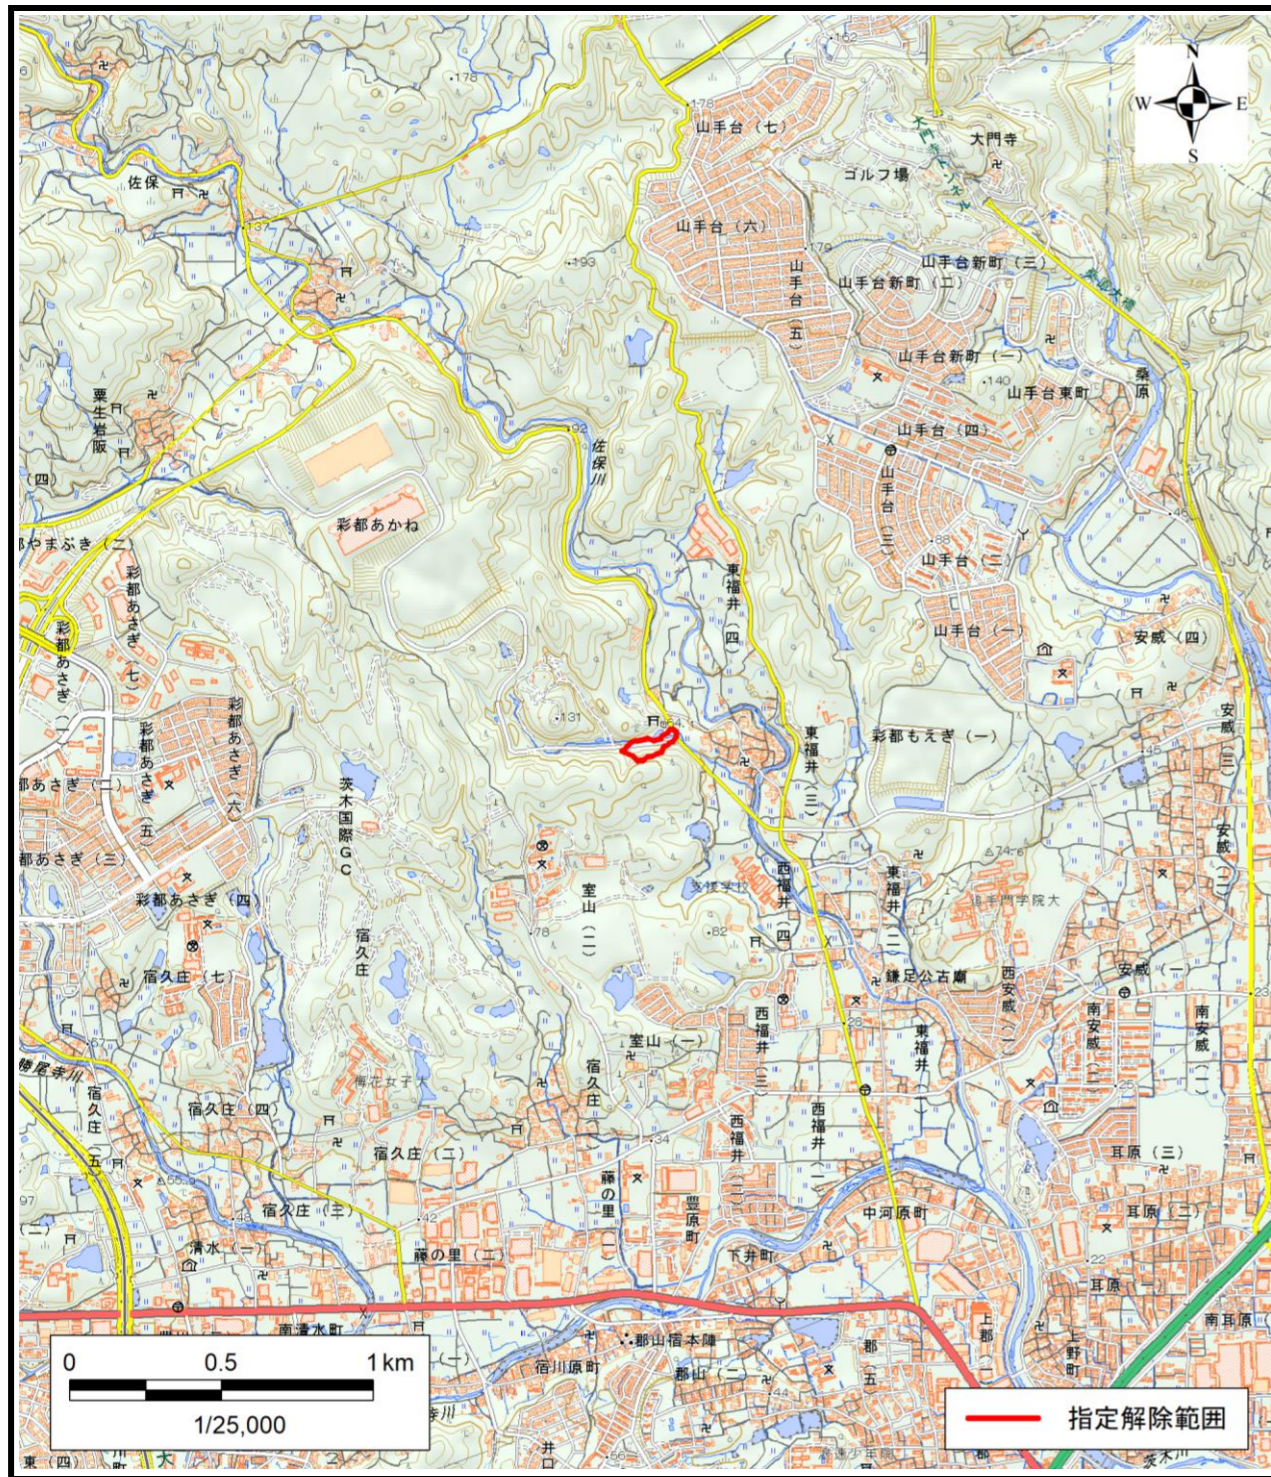

土砂災害警戒区域等の指定解除の公示に係る図書(その1)

区域指定解除箇所概略位置図(1/25,000)

区域指定解除箇所位置図(1/10,000)

|                                                                         |         |                  |       |           |
|-------------------------------------------------------------------------|---------|------------------|-------|-----------|
| 様式-1(急)-(ア)<br>指定解除区域位置図<br>(この地図は、国土地理院発行の1/25,000地形図「高槻」「吹田」の一部を使用した) | 自然現象の種類 | 急傾斜地の崩壊          | 区域番号  | K21102940 |
|                                                                         | 告示番号    | 大阪府告示第1443・1445号 | 区域の名称 | 宿久庄(22)   |
|                                                                         | 告示年月日   | 令和5年12月4日        | 所在地   | 茨木市福井     |

土砂災害警戒区域等の指定解除の公示に係る図書(その2)

|                                |                          |                   |         |             |       |           |
|--------------------------------|--------------------------|-------------------|---------|-------------|-------|-----------|
| 様式-2(急)-(イ)<br>土砂災害警戒区域<br>区域図 | 土砂災害防止法第7条第6項に該当する区域<br> | <br>縮尺<br>1:2,500 | 自然現象の種類 | 急傾斜地の崩壊     | 区域番号  | K21102940 |
|                                |                          |                   | 告示番号    | 大阪府告示第1443号 | 区域の名称 | 宿久庄(22)   |
|                                |                          |                   | 告示年月日   | 令和5年12月4日   | 所在地   | 茨木市福井     |

土砂災害警戒区域等の指定解除の公示に係る図書(その3)

|                                  |                      |               |         |             |       |           |
|----------------------------------|----------------------|---------------|---------|-------------|-------|-----------|
| 様式-3(急)-(工)<br>土砂災害特別警戒区域<br>区域図 | 土砂災害防止法第9条第8項に該当する区域 | 縮尺<br>1:2,500 | 自然現象の種類 | 急傾斜地の崩壊     | 区域番号  | K21102940 |
|                                  |                      |               | 告示番号    | 大阪府告示第1445号 | 区域の名称 | 宿久庄(22)   |
|                                  |                      |               | 告示年月日   | 令和5年12月4日   | 所在地   | 茨木市福井     |