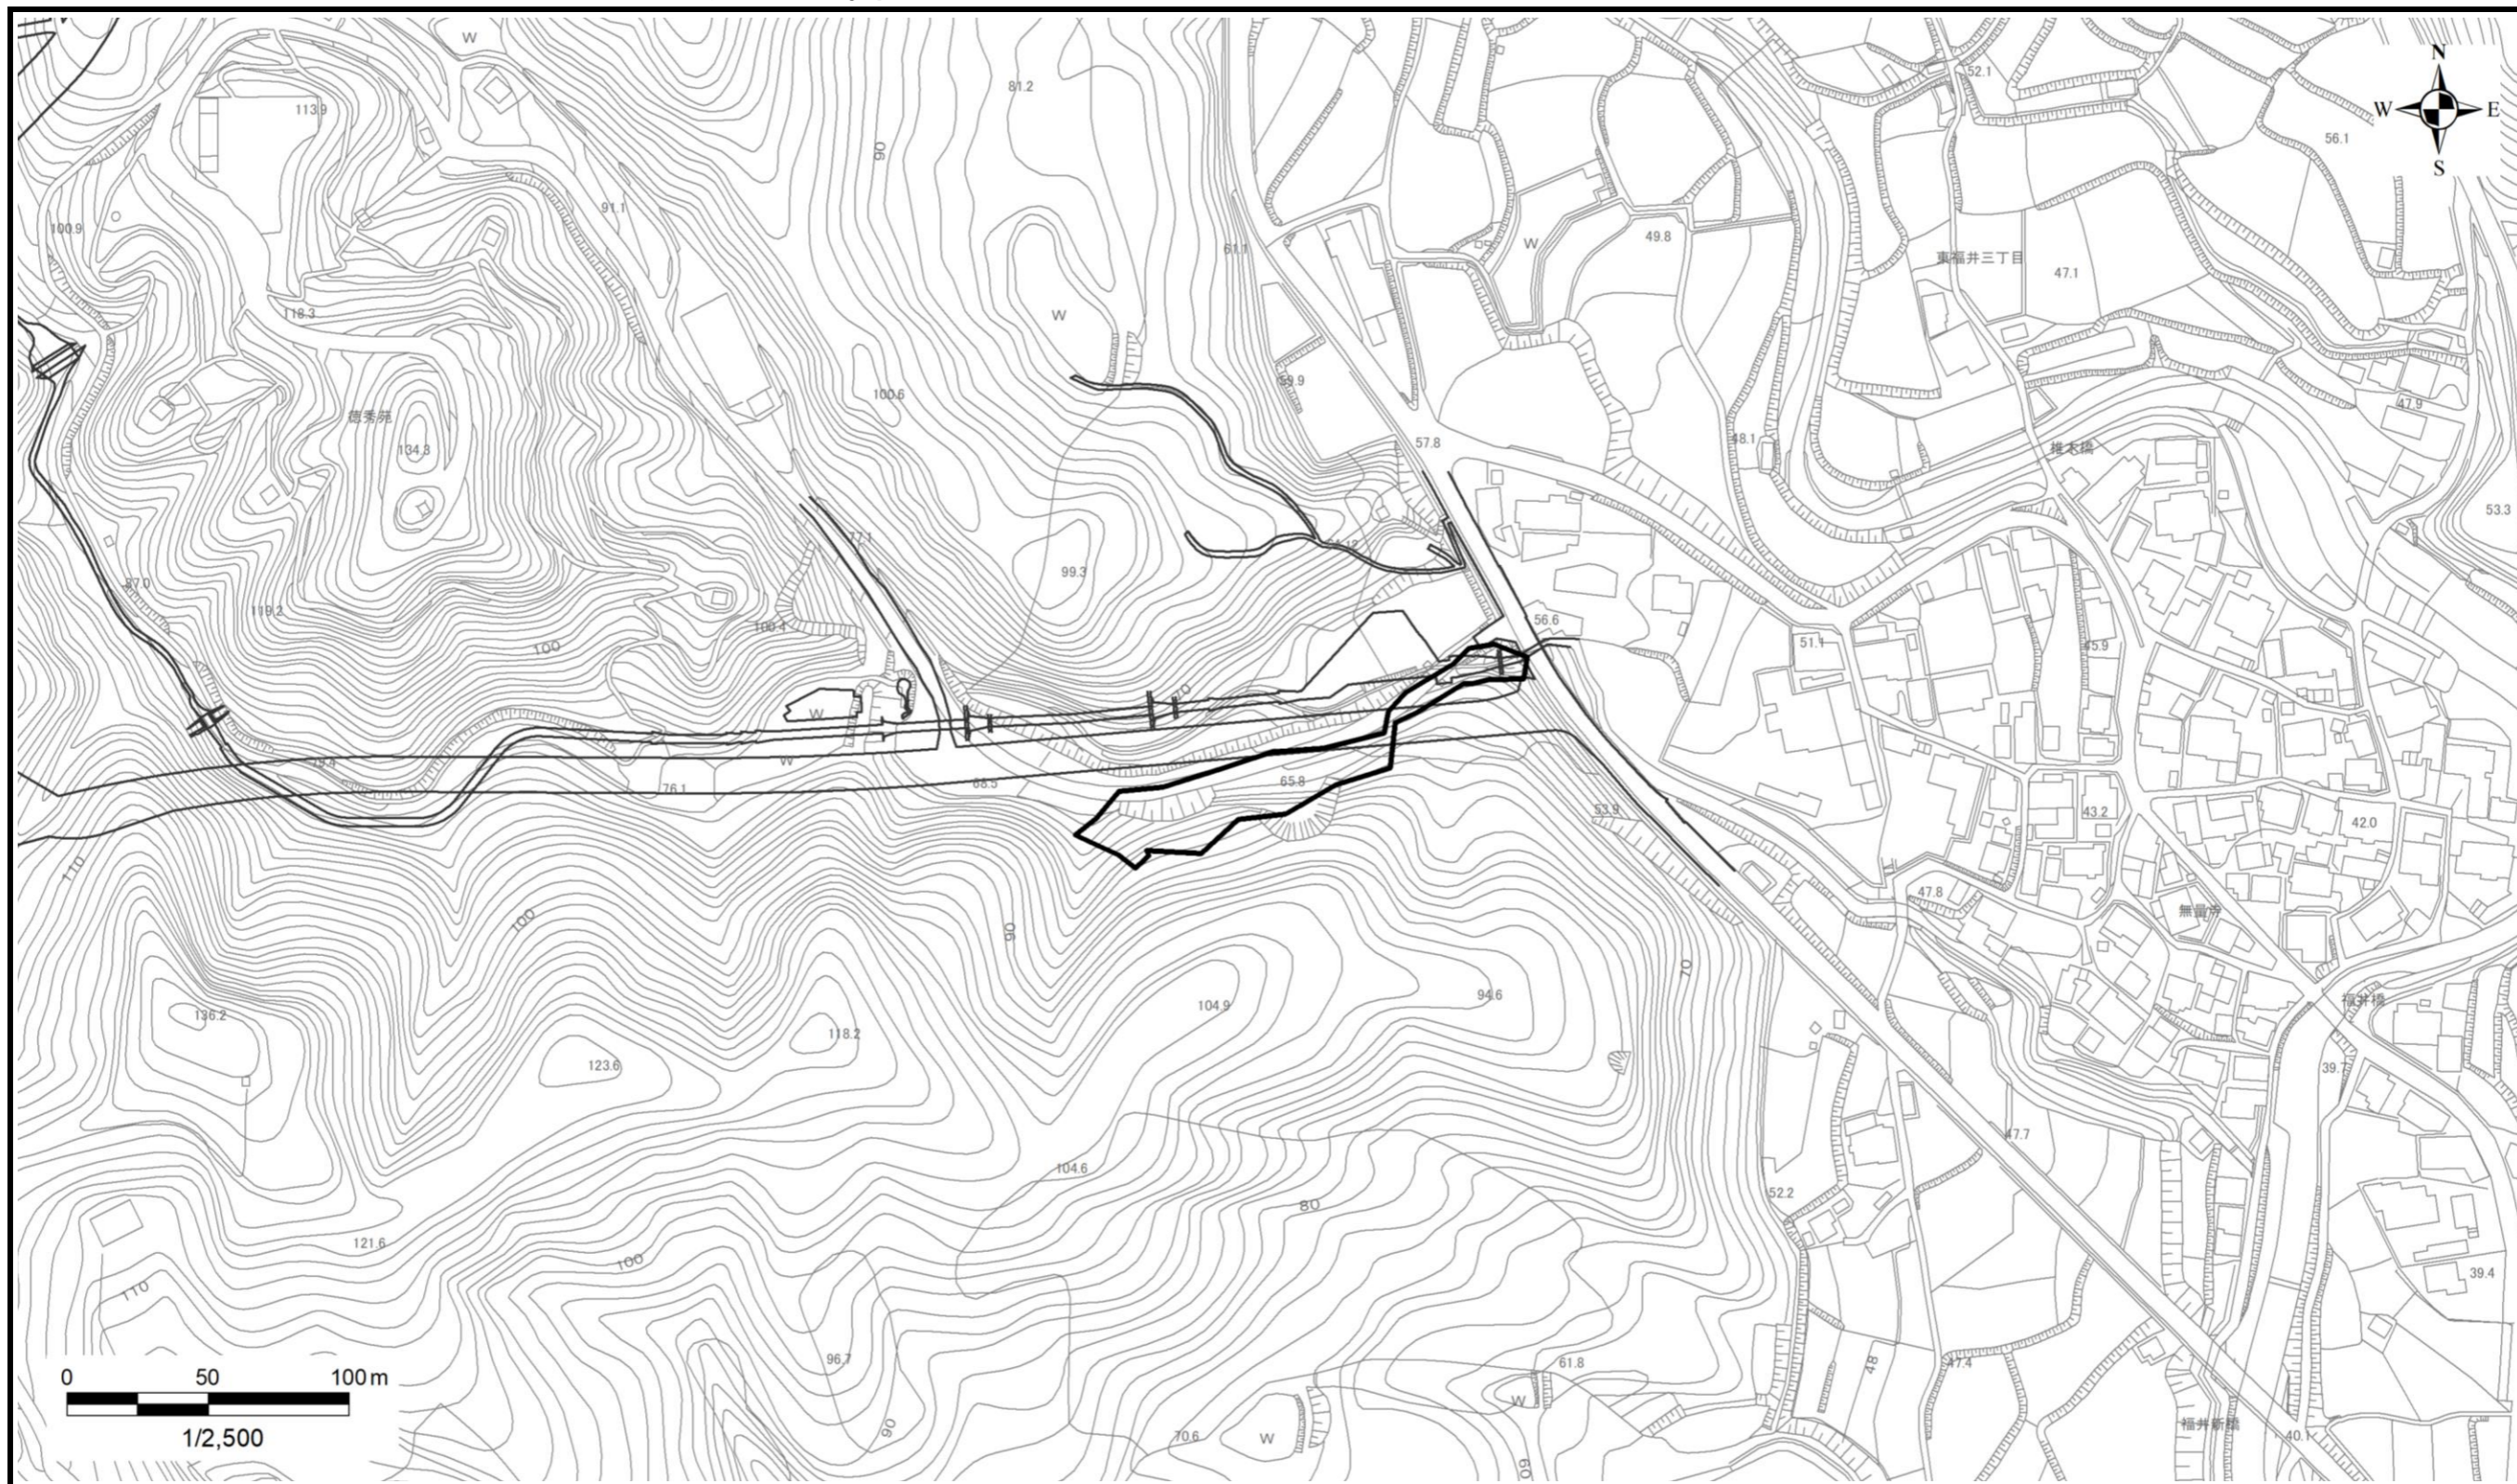

土砂災害警戒区域等の指定解除の公示に係る図書(その1)

区域指定解除箇所概略位置図(1/25,000)

区域指定解除箇所位置図(1/10,000)

|                                                                         |         |                  |       |           |
|-------------------------------------------------------------------------|---------|------------------|-------|-----------|
| 様式-1(急)-(ア)<br>指定解除区域位置図<br>(この地図は、国土地理院発行の1/25,000地形図「高槻」「吹田」の一部を使用した) | 自然現象の種類 | 急傾斜地の崩壊          | 区域番号  | K21102940 |
|                                                                         | 告示番号    | 大阪府告示第1443・1445号 | 区域の名称 | 宿久庄(22)   |
|                                                                         | 告示年月日   | 令和5年12月4日        | 所在地   | 茨木市福井     |

土砂災害警戒区域等の指定解除の公示に係る図書(その2)

|                                |                          |                   |         |             |       |           |
|--------------------------------|--------------------------|-------------------|---------|-------------|-------|-----------|
| 様式-2(急)-(イ)<br>土砂災害警戒区域<br>区域図 | 土砂災害防止法第7条第6項に該当する区域<br> | <br>縮尺<br>1:2,500 | 自然現象の種類 | 急傾斜地の崩壊     | 区域番号  | K21102940 |
|                                |                          |                   | 告示番号    | 大阪府告示第1443号 | 区域の名称 | 宿久庄(22)   |
|                                |                          |                   | 告示年月日   | 令和5年12月4日   | 所在地   | 茨木市福井     |

土砂災害警戒区域等の指定解除の公示に係る図書(その3)

|                                  |                      |               |         |             |       |           |
|----------------------------------|----------------------|---------------|---------|-------------|-------|-----------|
| 様式-3(急)-(工)<br>土砂災害特別警戒区域<br>区域図 | 土砂災害防止法第9条第8項に該当する区域 | 縮尺<br>1:2,500 | 自然現象の種類 | 急傾斜地の崩壊     | 区域番号  | K21102940 |
|                                  |                      |               | 告示番号    | 大阪府告示第1445号 | 区域の名称 | 宿久庄(22)   |
|                                  |                      |               | 告示年月日   | 令和5年12月4日   | 所在地   | 茨木市福井     |