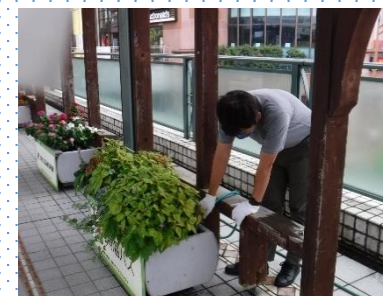

よろしくお願いします 花の皆さん！

水やり風景