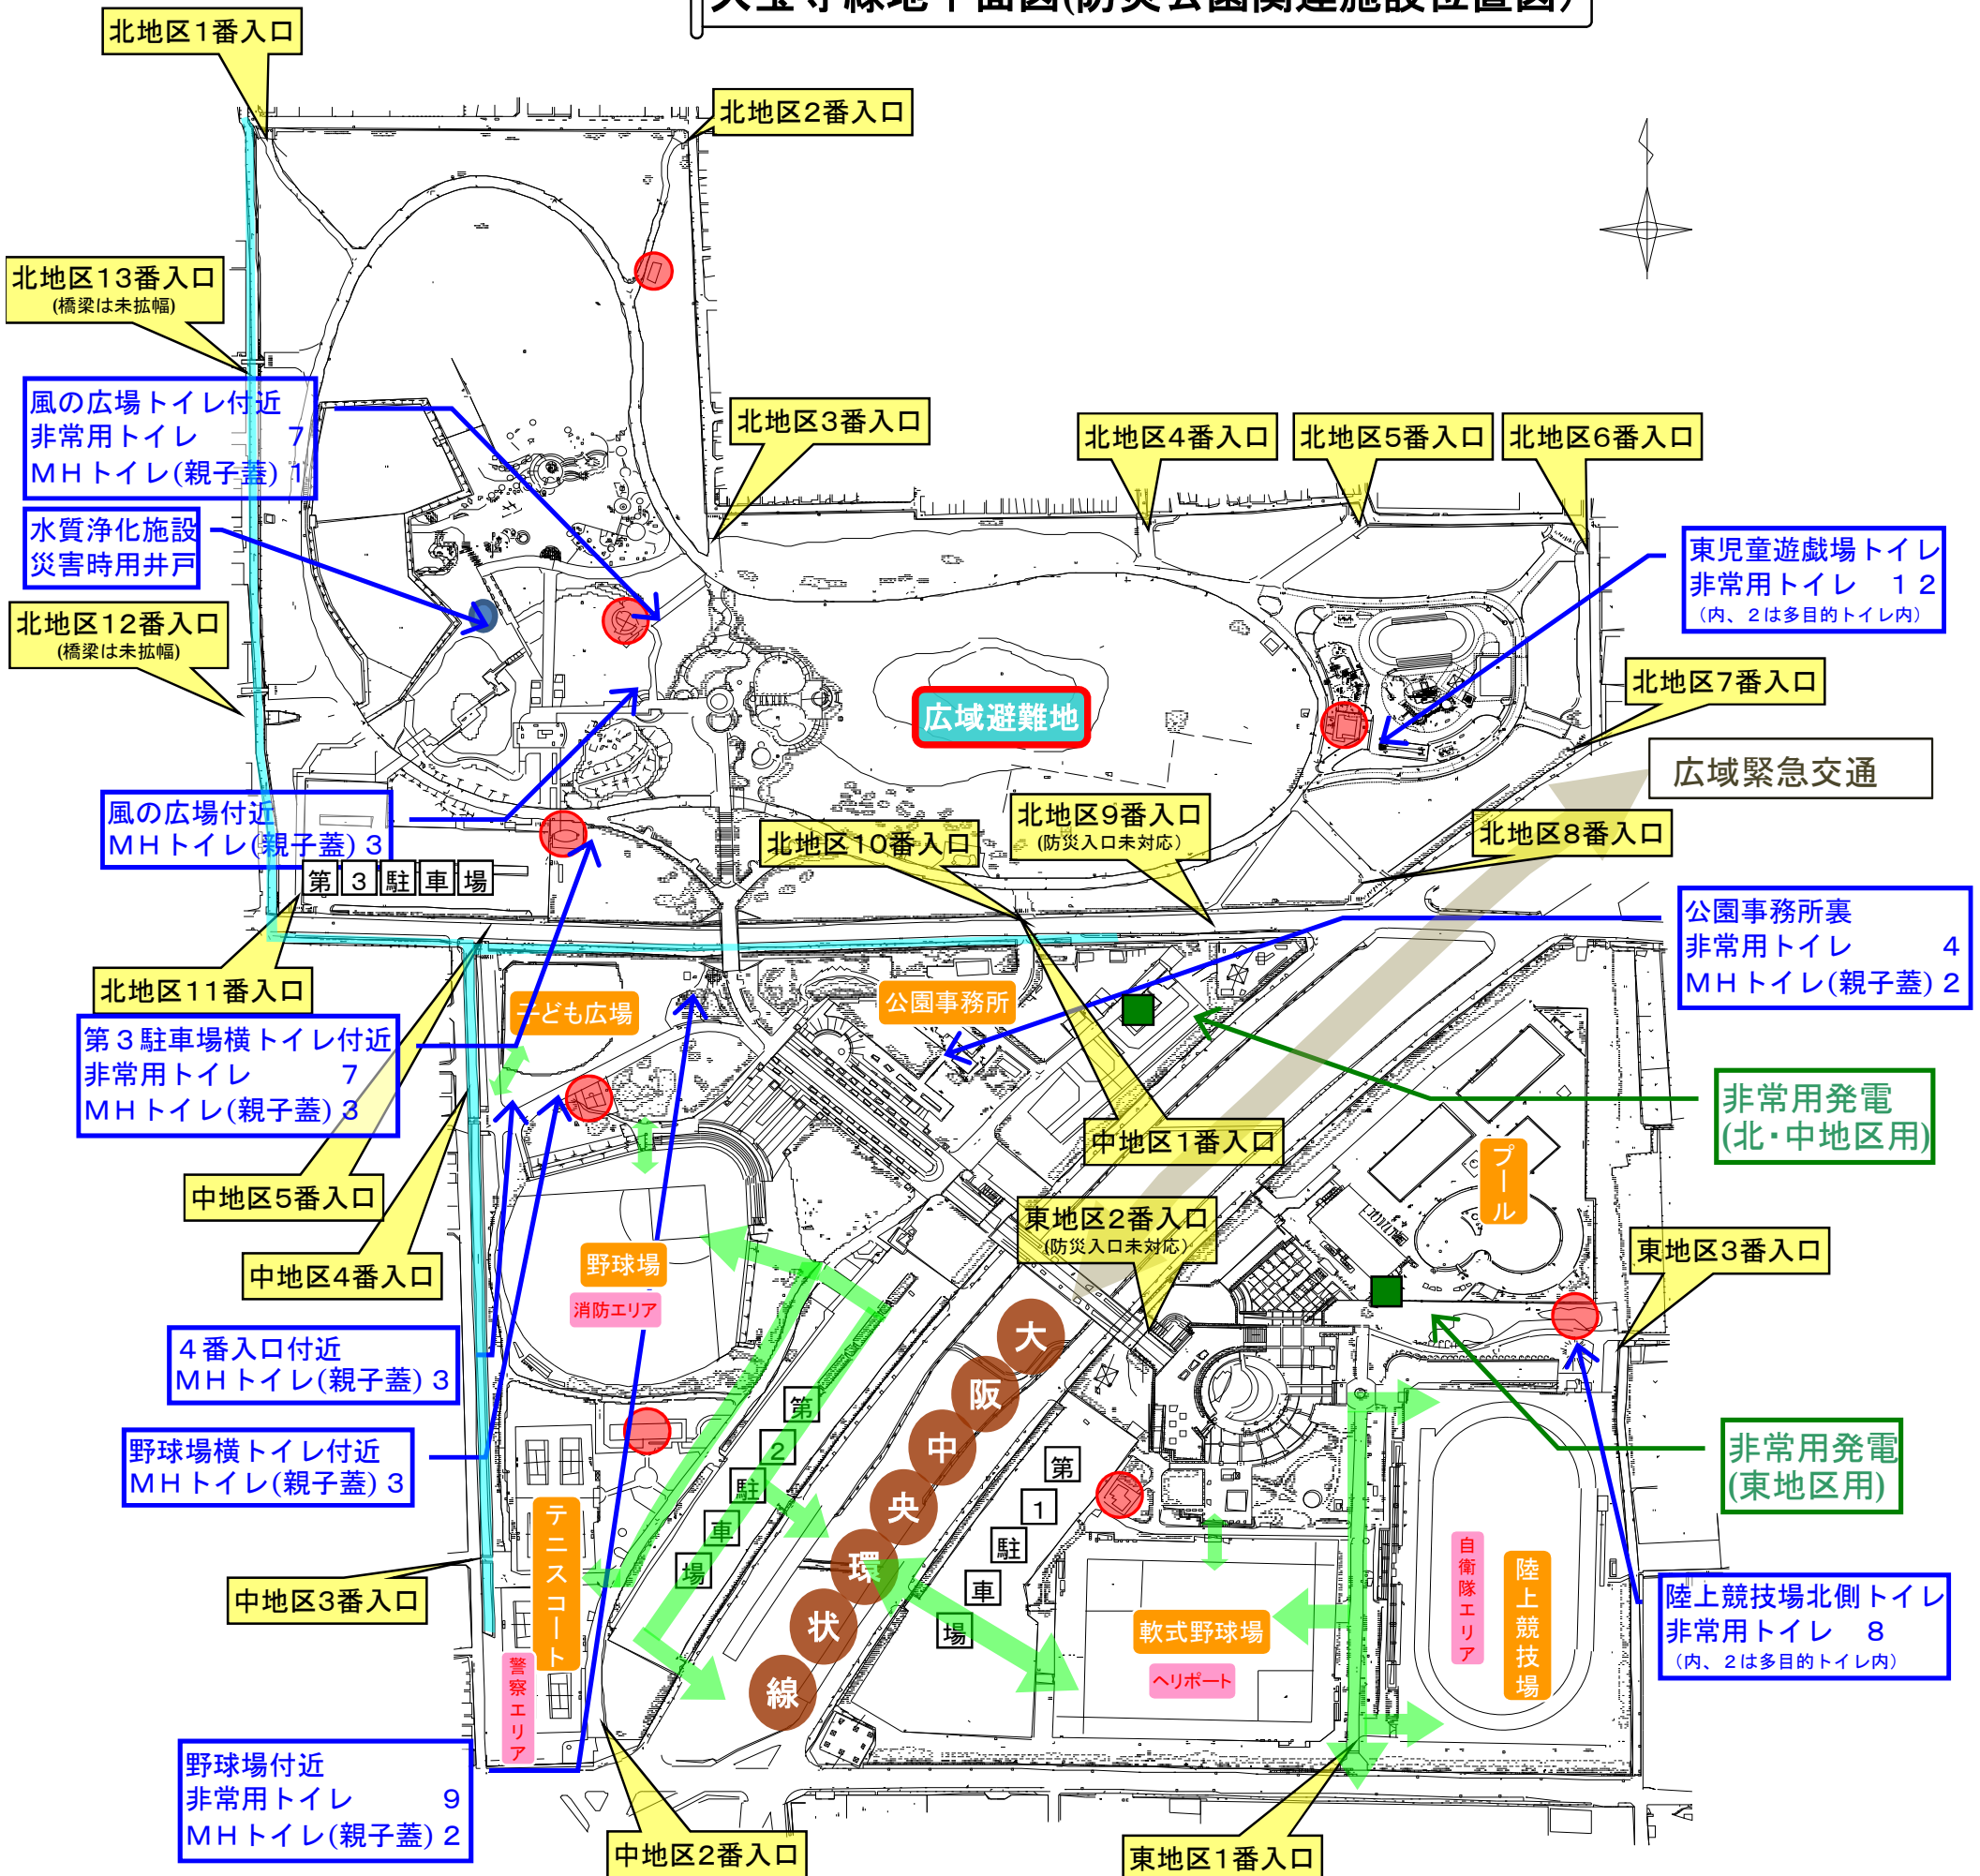

久宝寺緑地 開設区域

開設区域

大連南五丁目

大連南四丁目

東大阪市

神武川

ミスミ病院

加美東三丁目

久宝寺緑地 特殊庭園区域図

シャクヤク園

苗圃

公園名	久宝寺緑地
図面種別	
縮尺	A3-1 : 2,500

久宝寺緑地平面図(防災公園関連施設位置図)

● トイレ
 ⇄ 基本進入路

■ 後方支援活動拠点平面図 (久宝寺緑地)

久宝寺緑地 第1駐車場平面図