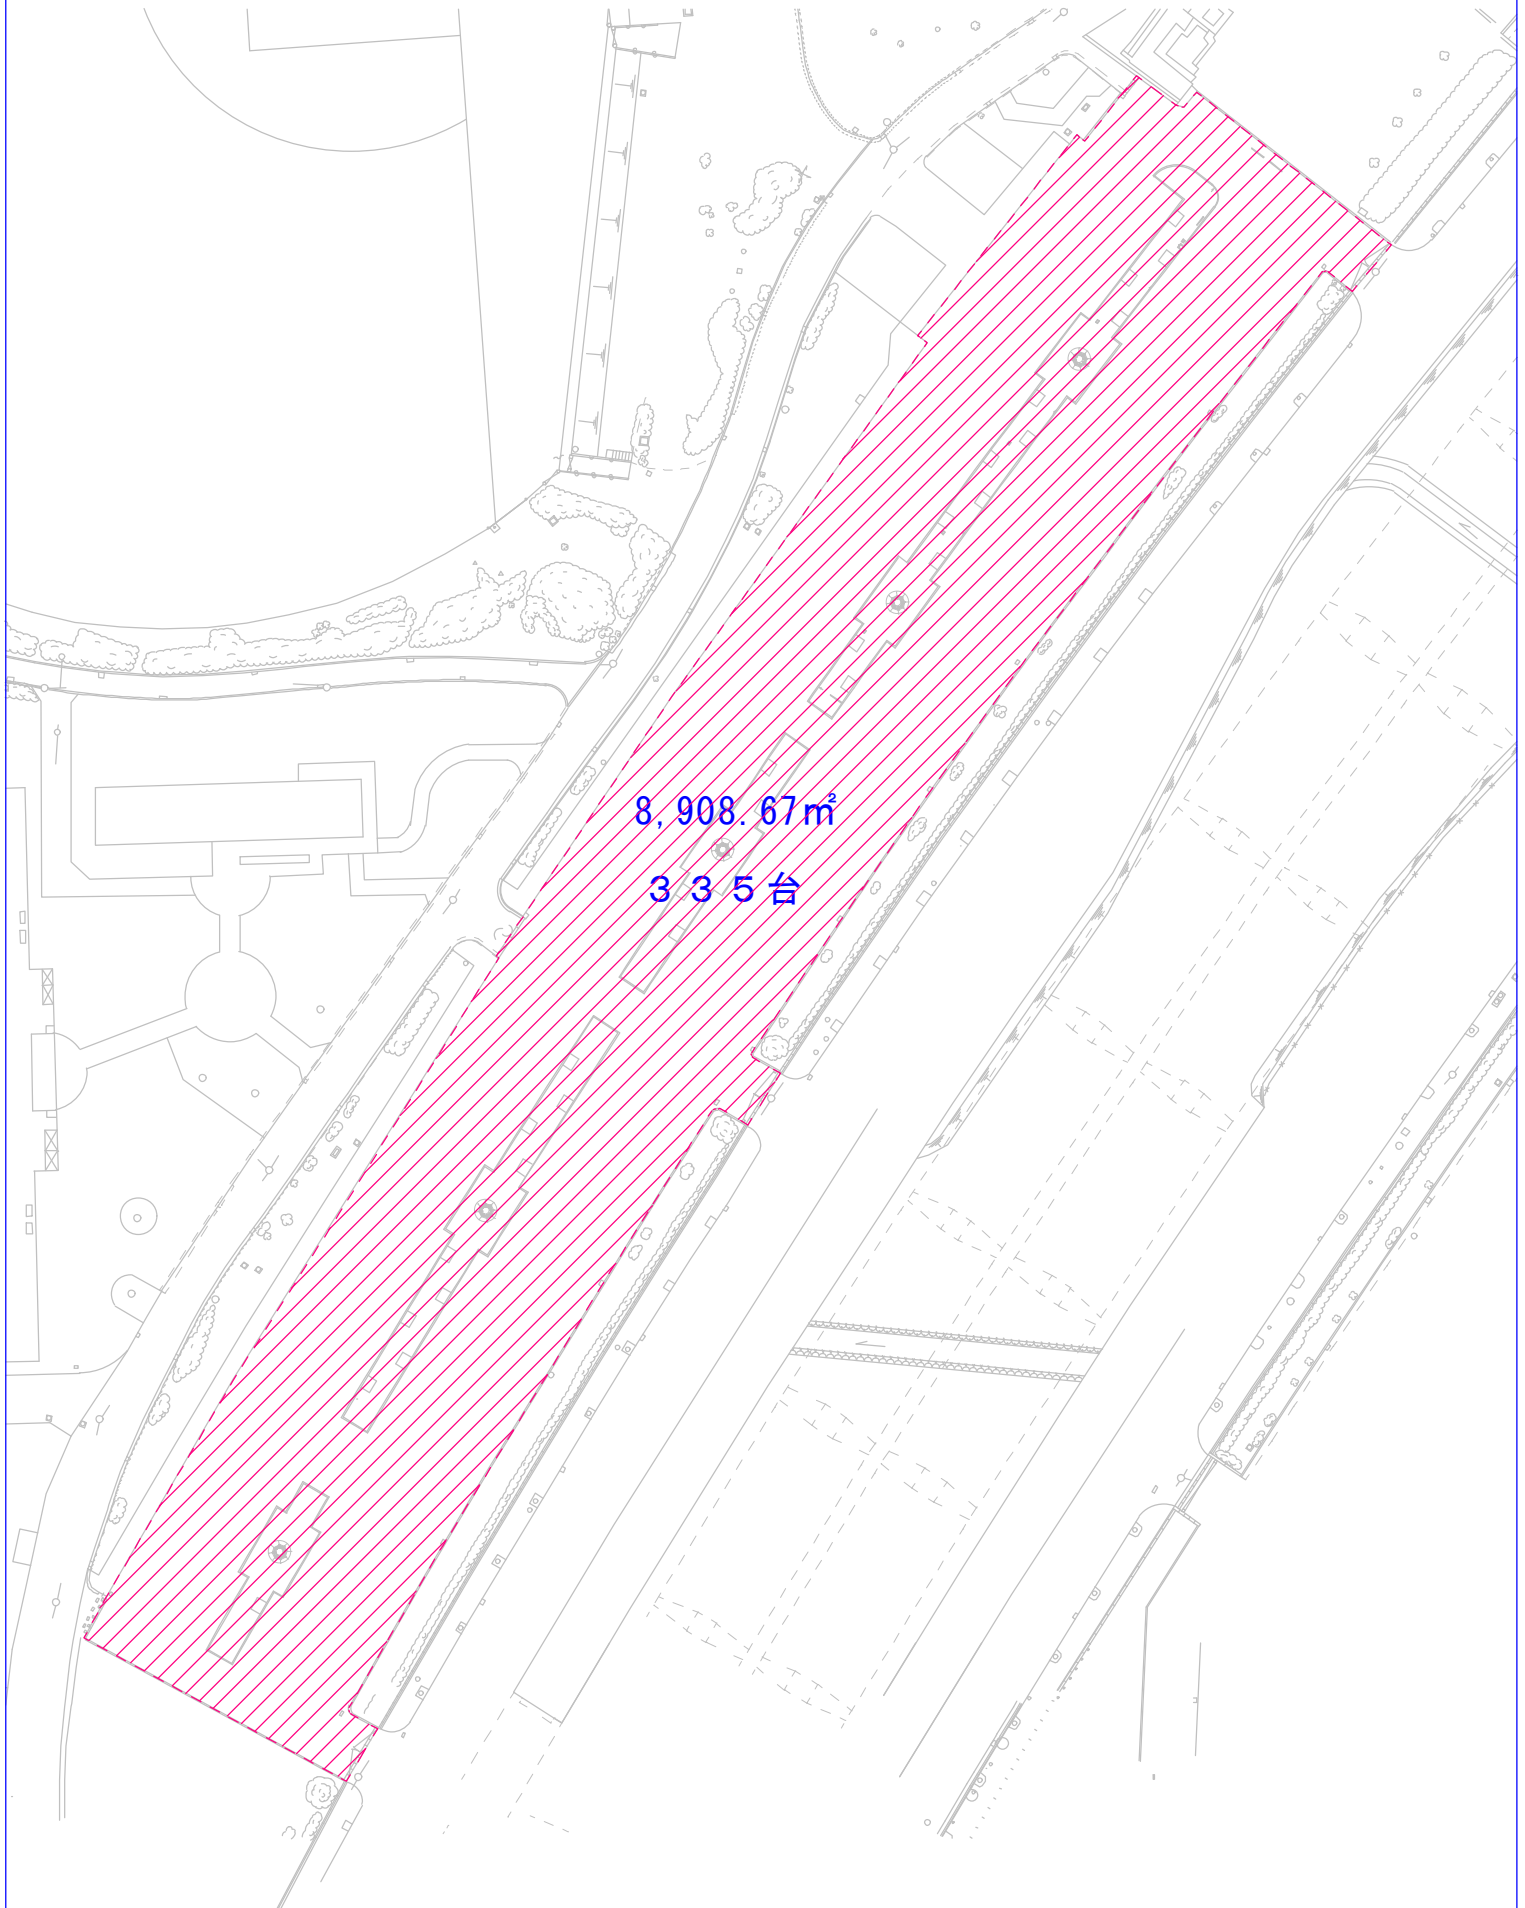

久宝寺緑地 第2駐車場