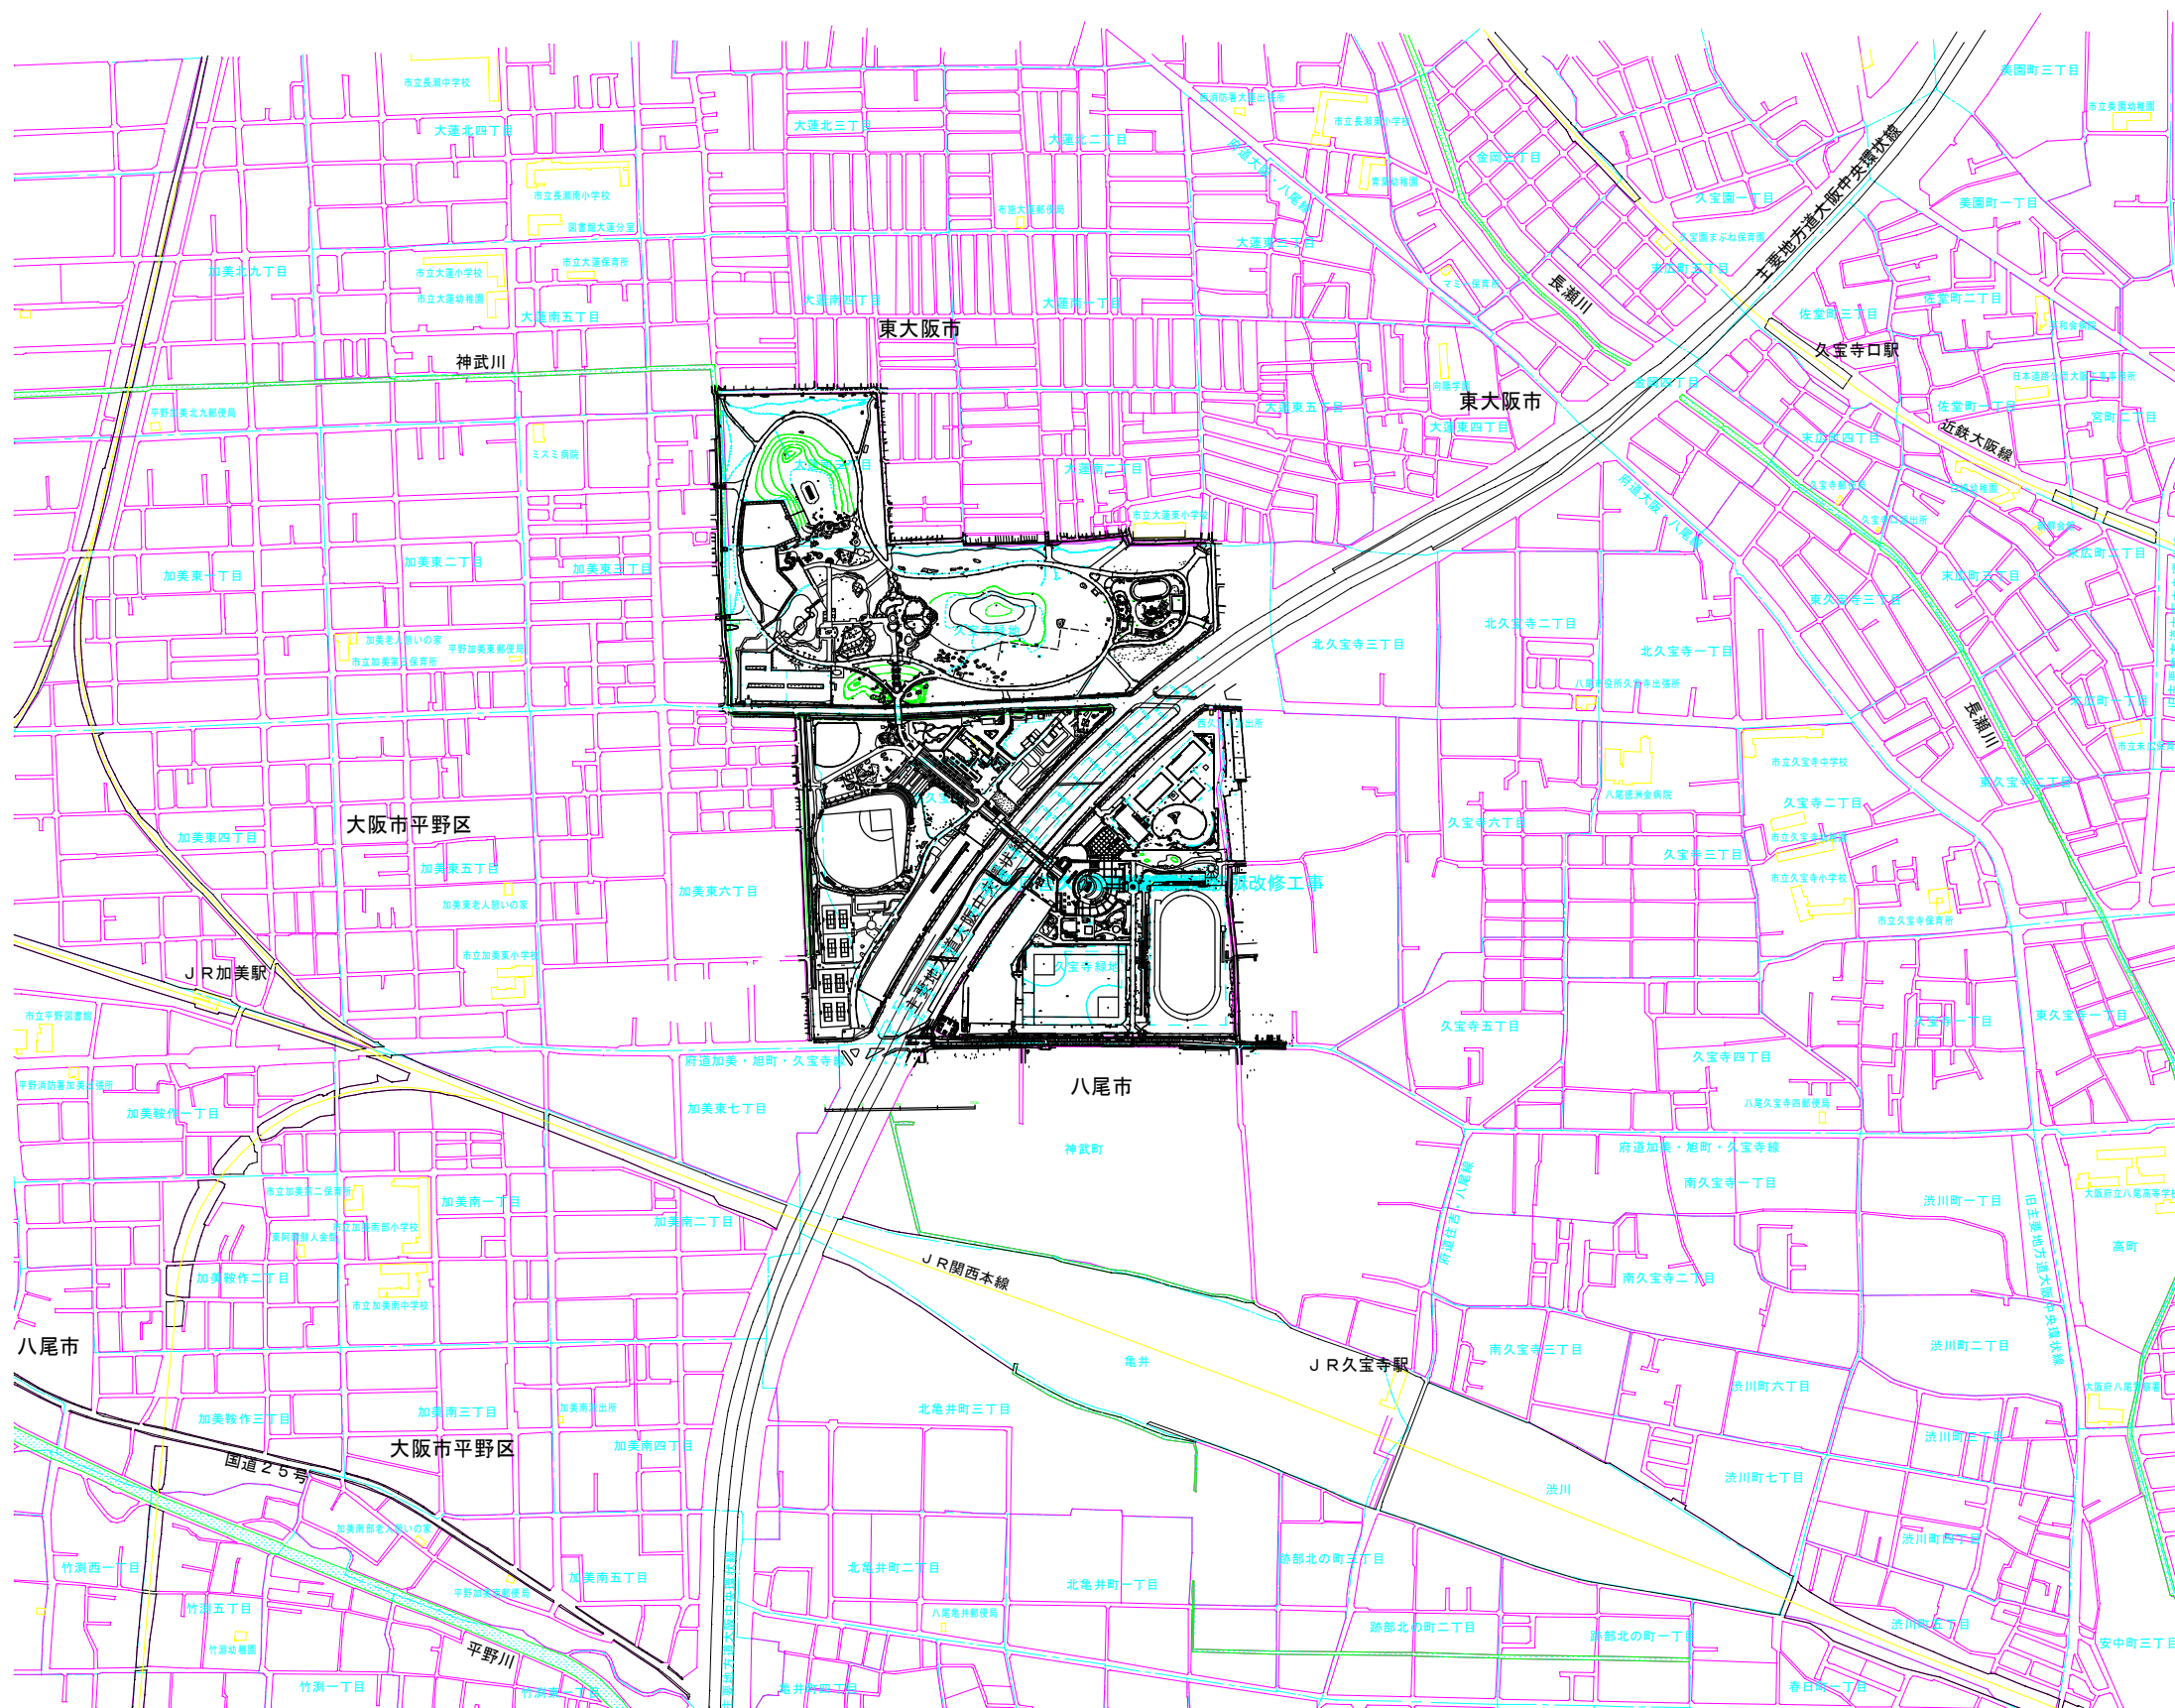

久宝寺緑地 開設区域

開設区域

大連南五丁目

大連南四丁目

東大阪市

神武川

ミスミ病院

加美東三丁目

加美東六丁目

市立加美東小学校

久宝寺六丁目

府道加美・旭町・久宝寺線

八尾市

加美東七丁目

久宝寺五丁目

全体付近見取り図

久宝寺緑地 特殊庭園区域図

シャクヤク園

苗圃

公園名	久宝寺緑地
図面種別	
縮尺	A3-1 : 2,500

久宝寺緑地平面図(防災公園関連施設位置図)

● トイレ
 ⇄ 基本進入路

■ 後方支援活動拠点平面図 (久宝寺緑地)

久宝寺緑地 第1駐車場平面図