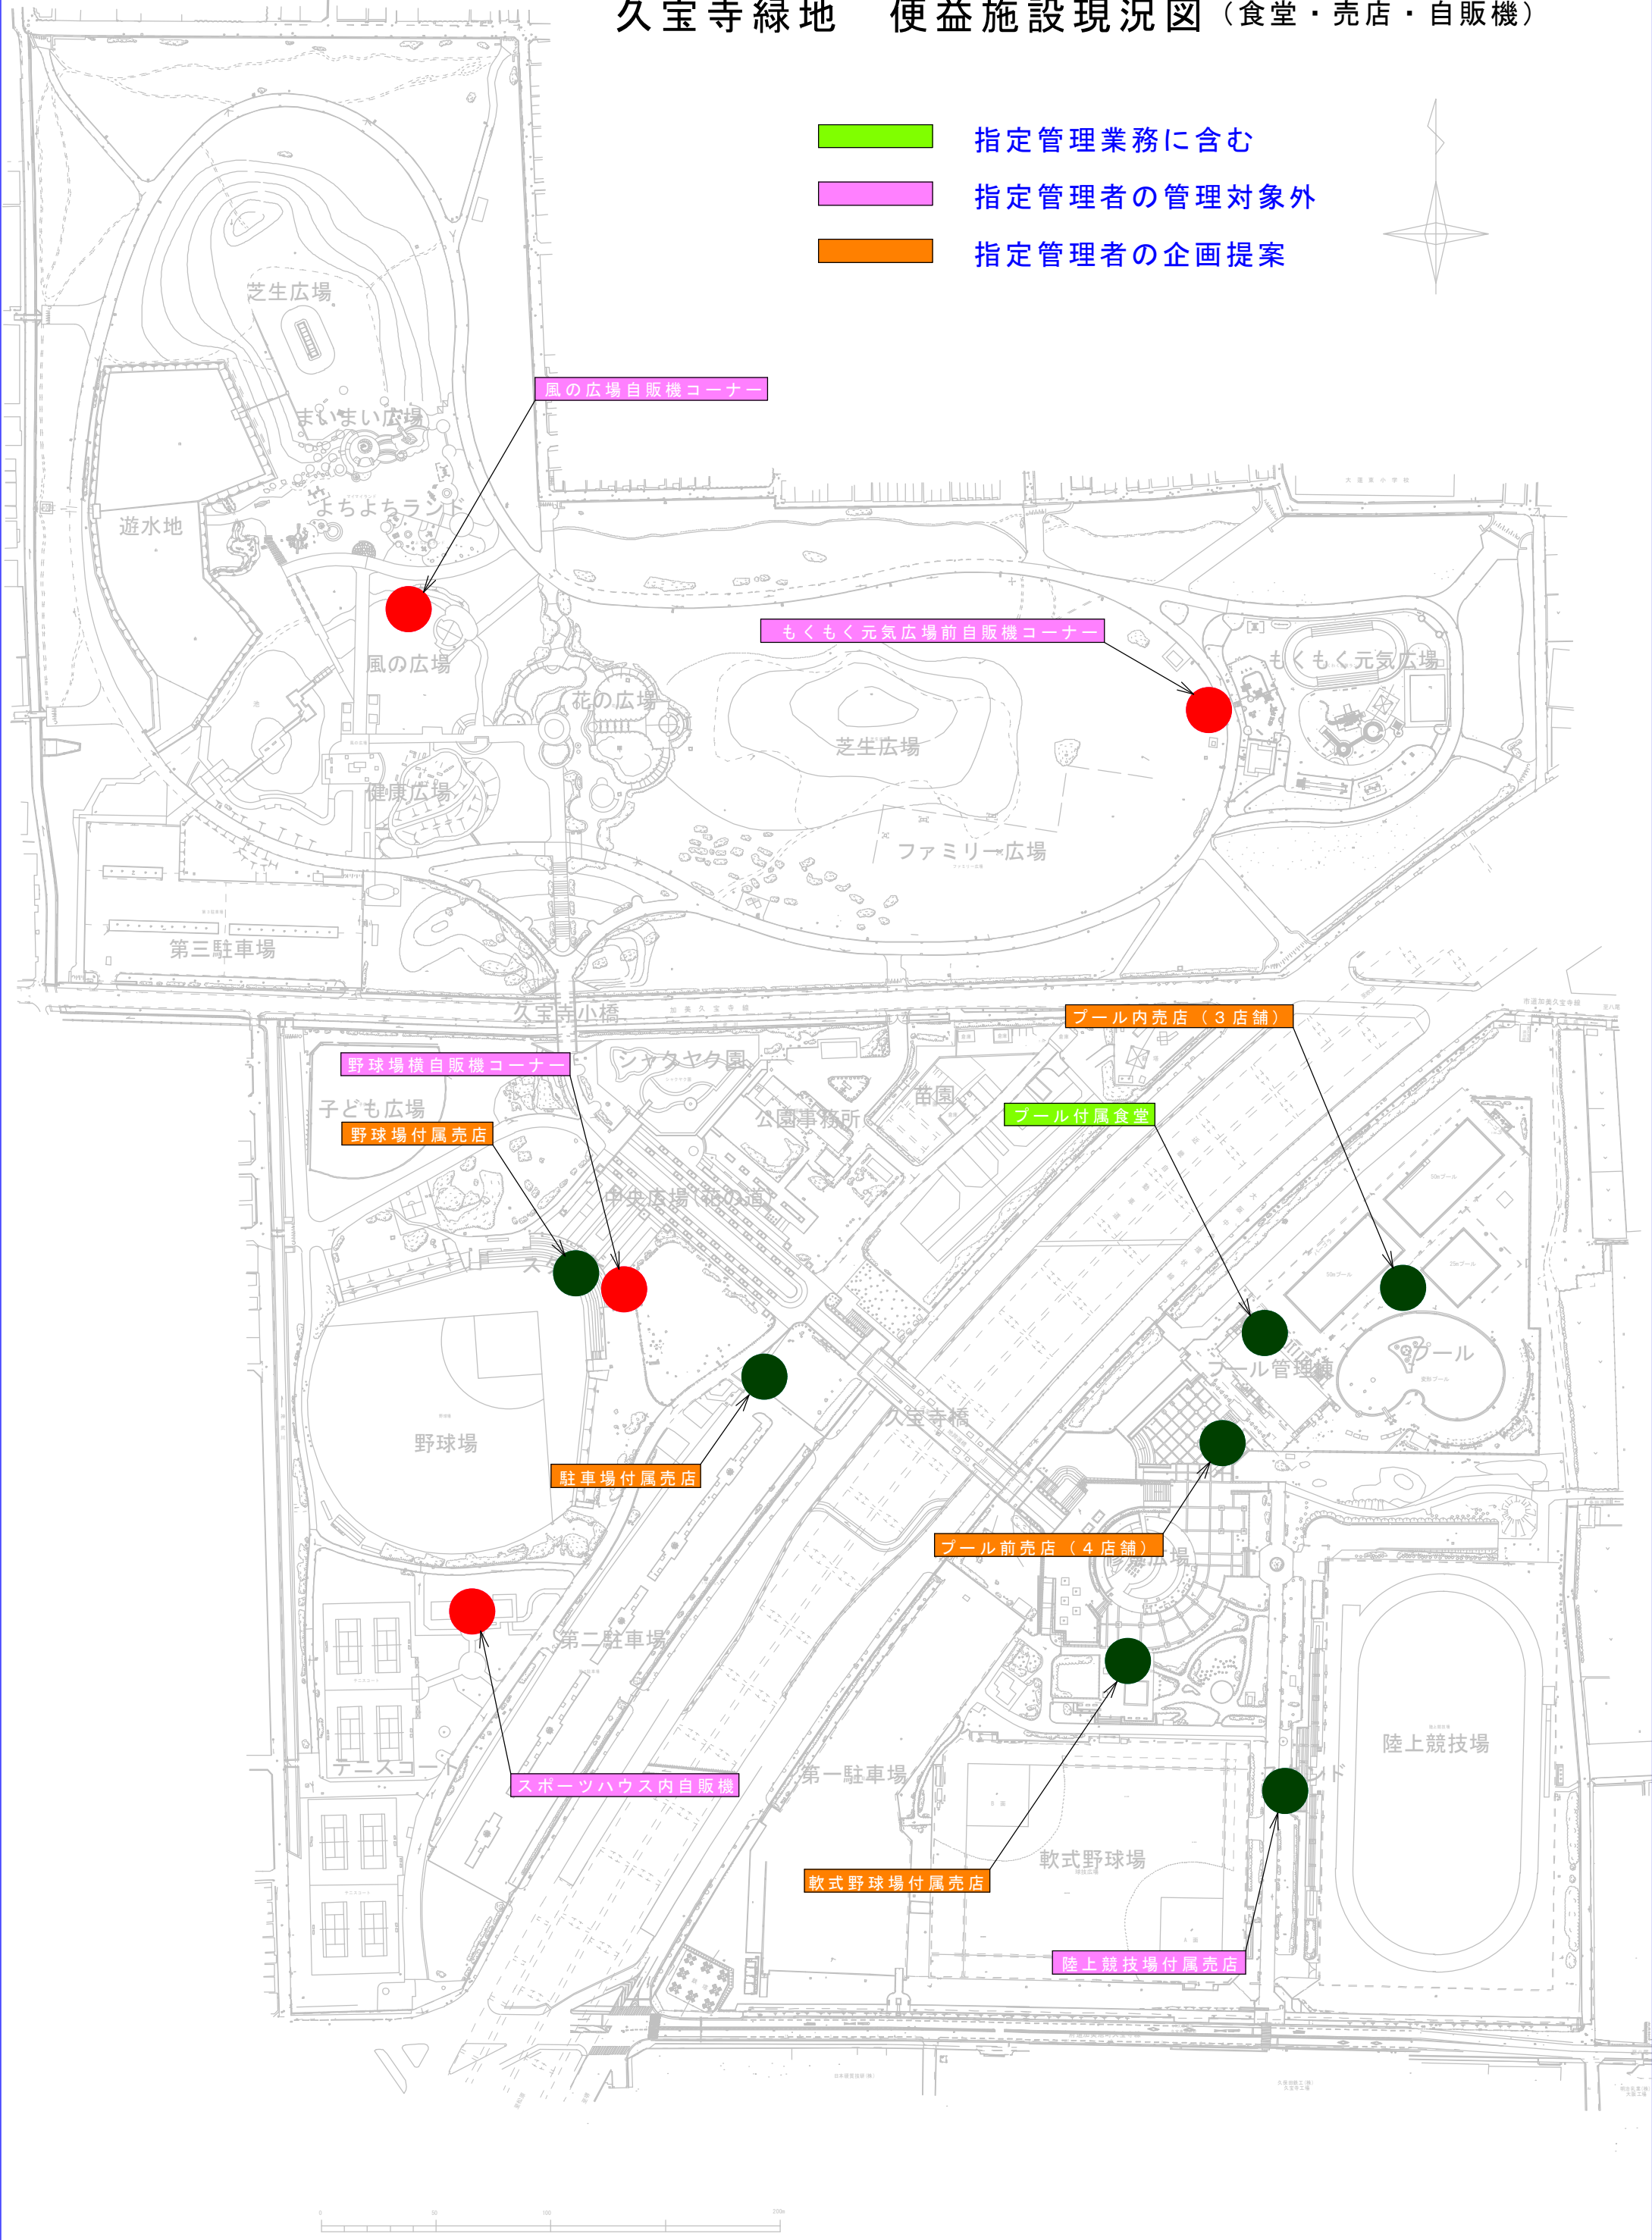

久宝寺緑地 開設区域

開設区域

大連南五丁目

大連南四丁目

東大阪市

神武川

ミスミ病院

加美東三丁目

平野加美東郵便局

市立大連東小学校

向陽学園

東大阪市

大連東四丁目

北久宝寺二丁目

北久宝寺三丁目

西久宝寺派出所

加美東六丁目

市立加美東小学校

久宝寺六丁目

府道加美・旭町・久宝寺線

八尾市

加美東七丁目

久宝寺五丁目

全体付近見取り図

久宝寺緑地 第2駐車場

久宝寺緑地 第3駐車場

久宝寺緑地 便益施設現況図 (食堂・売店・自販機)

- 指定管理業務に含む
- 指定管理者の管理対象外
- 指定管理者の企画提案

久宝寺緑地 園内除草区域図

- | | | | |
|---|------|---|------|
|  | 除草 A |  | 除草 D |
|  | 除草 B |  | 除草 E |
|  | 除草 C |  | 除草 F |

公園名	久宝寺緑地
図面種別	
縮尺	A3=1 : 2,500