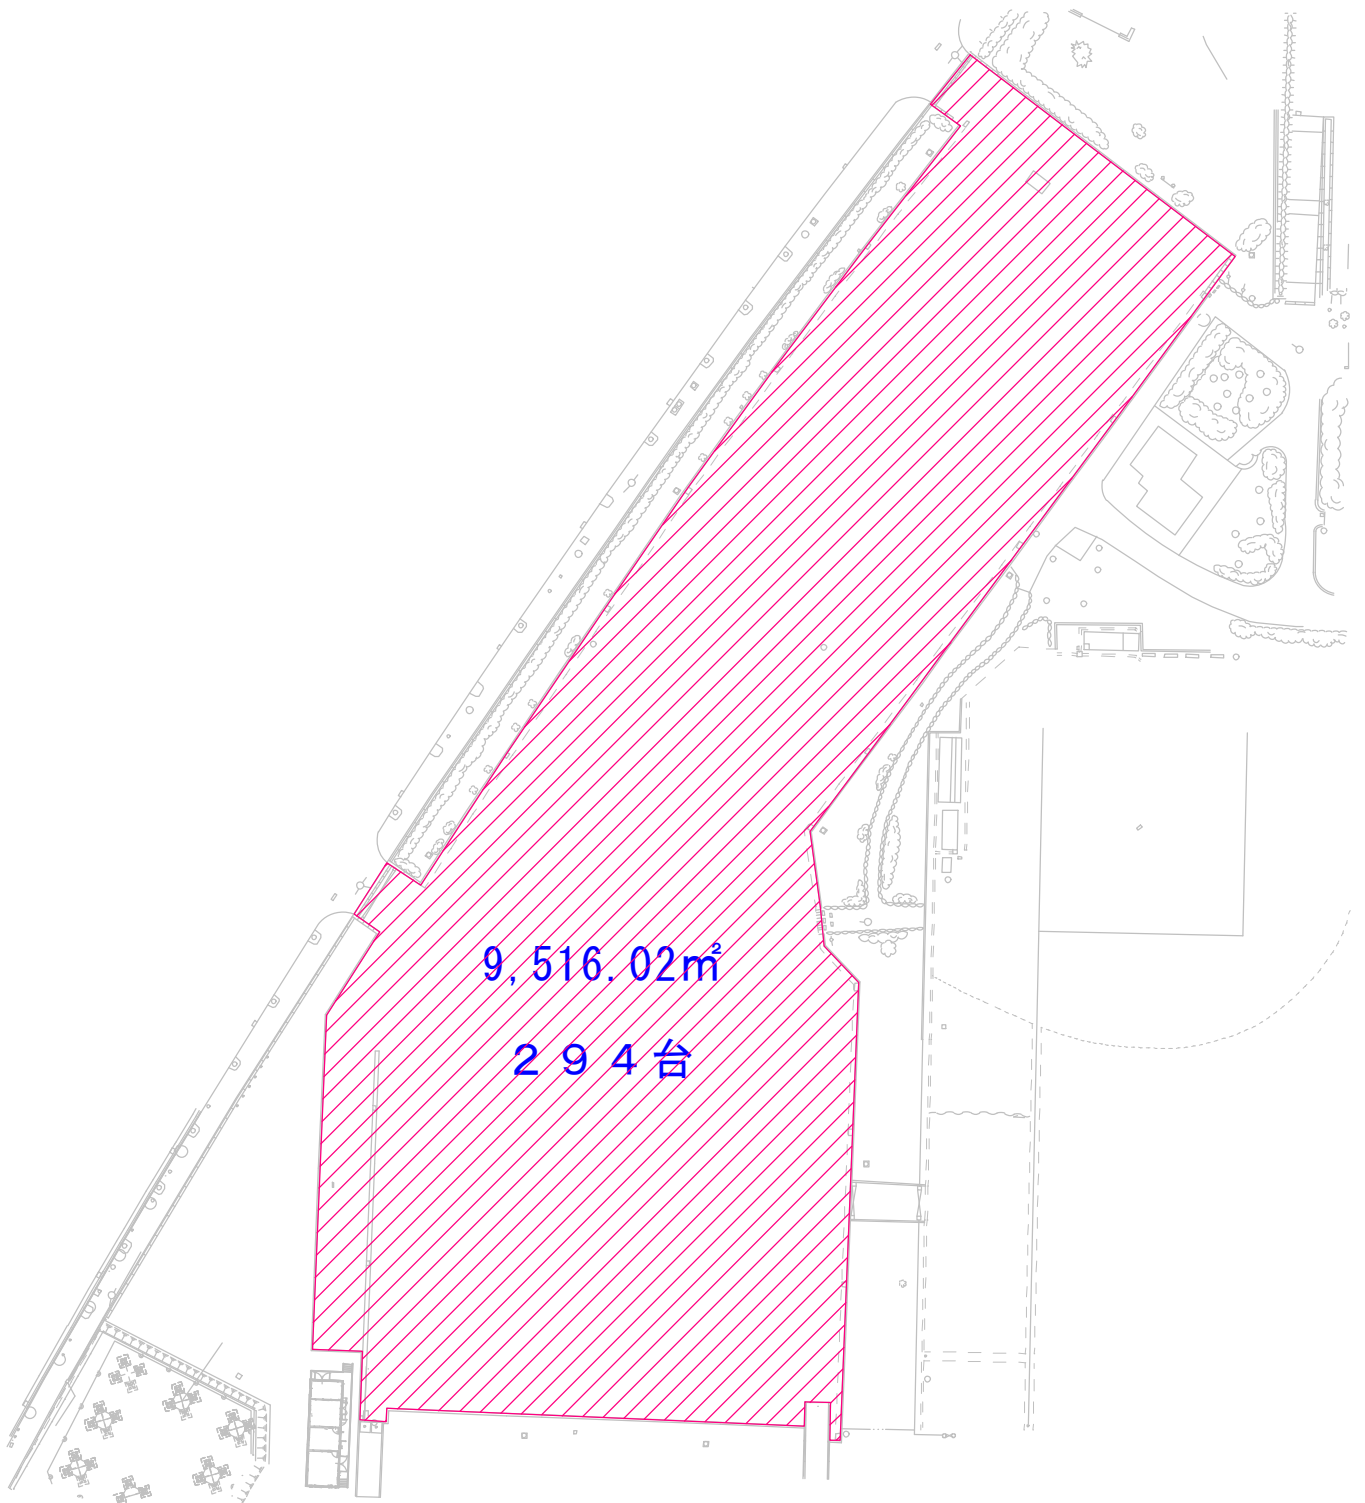

久宝寺緑地 特殊庭園区域図

シャクヤク園

苗圃

公園名	久宝寺緑地
図面種別	
縮尺	A3-1 : 2,500

久宝寺緑地平面図(防災公園関連施設位置図)

● トイレ
 ⇄ 基本進入路

■ 後方支援活動拠点平面図 (久宝寺緑地)

久宝寺緑地 第1駐車場平面図