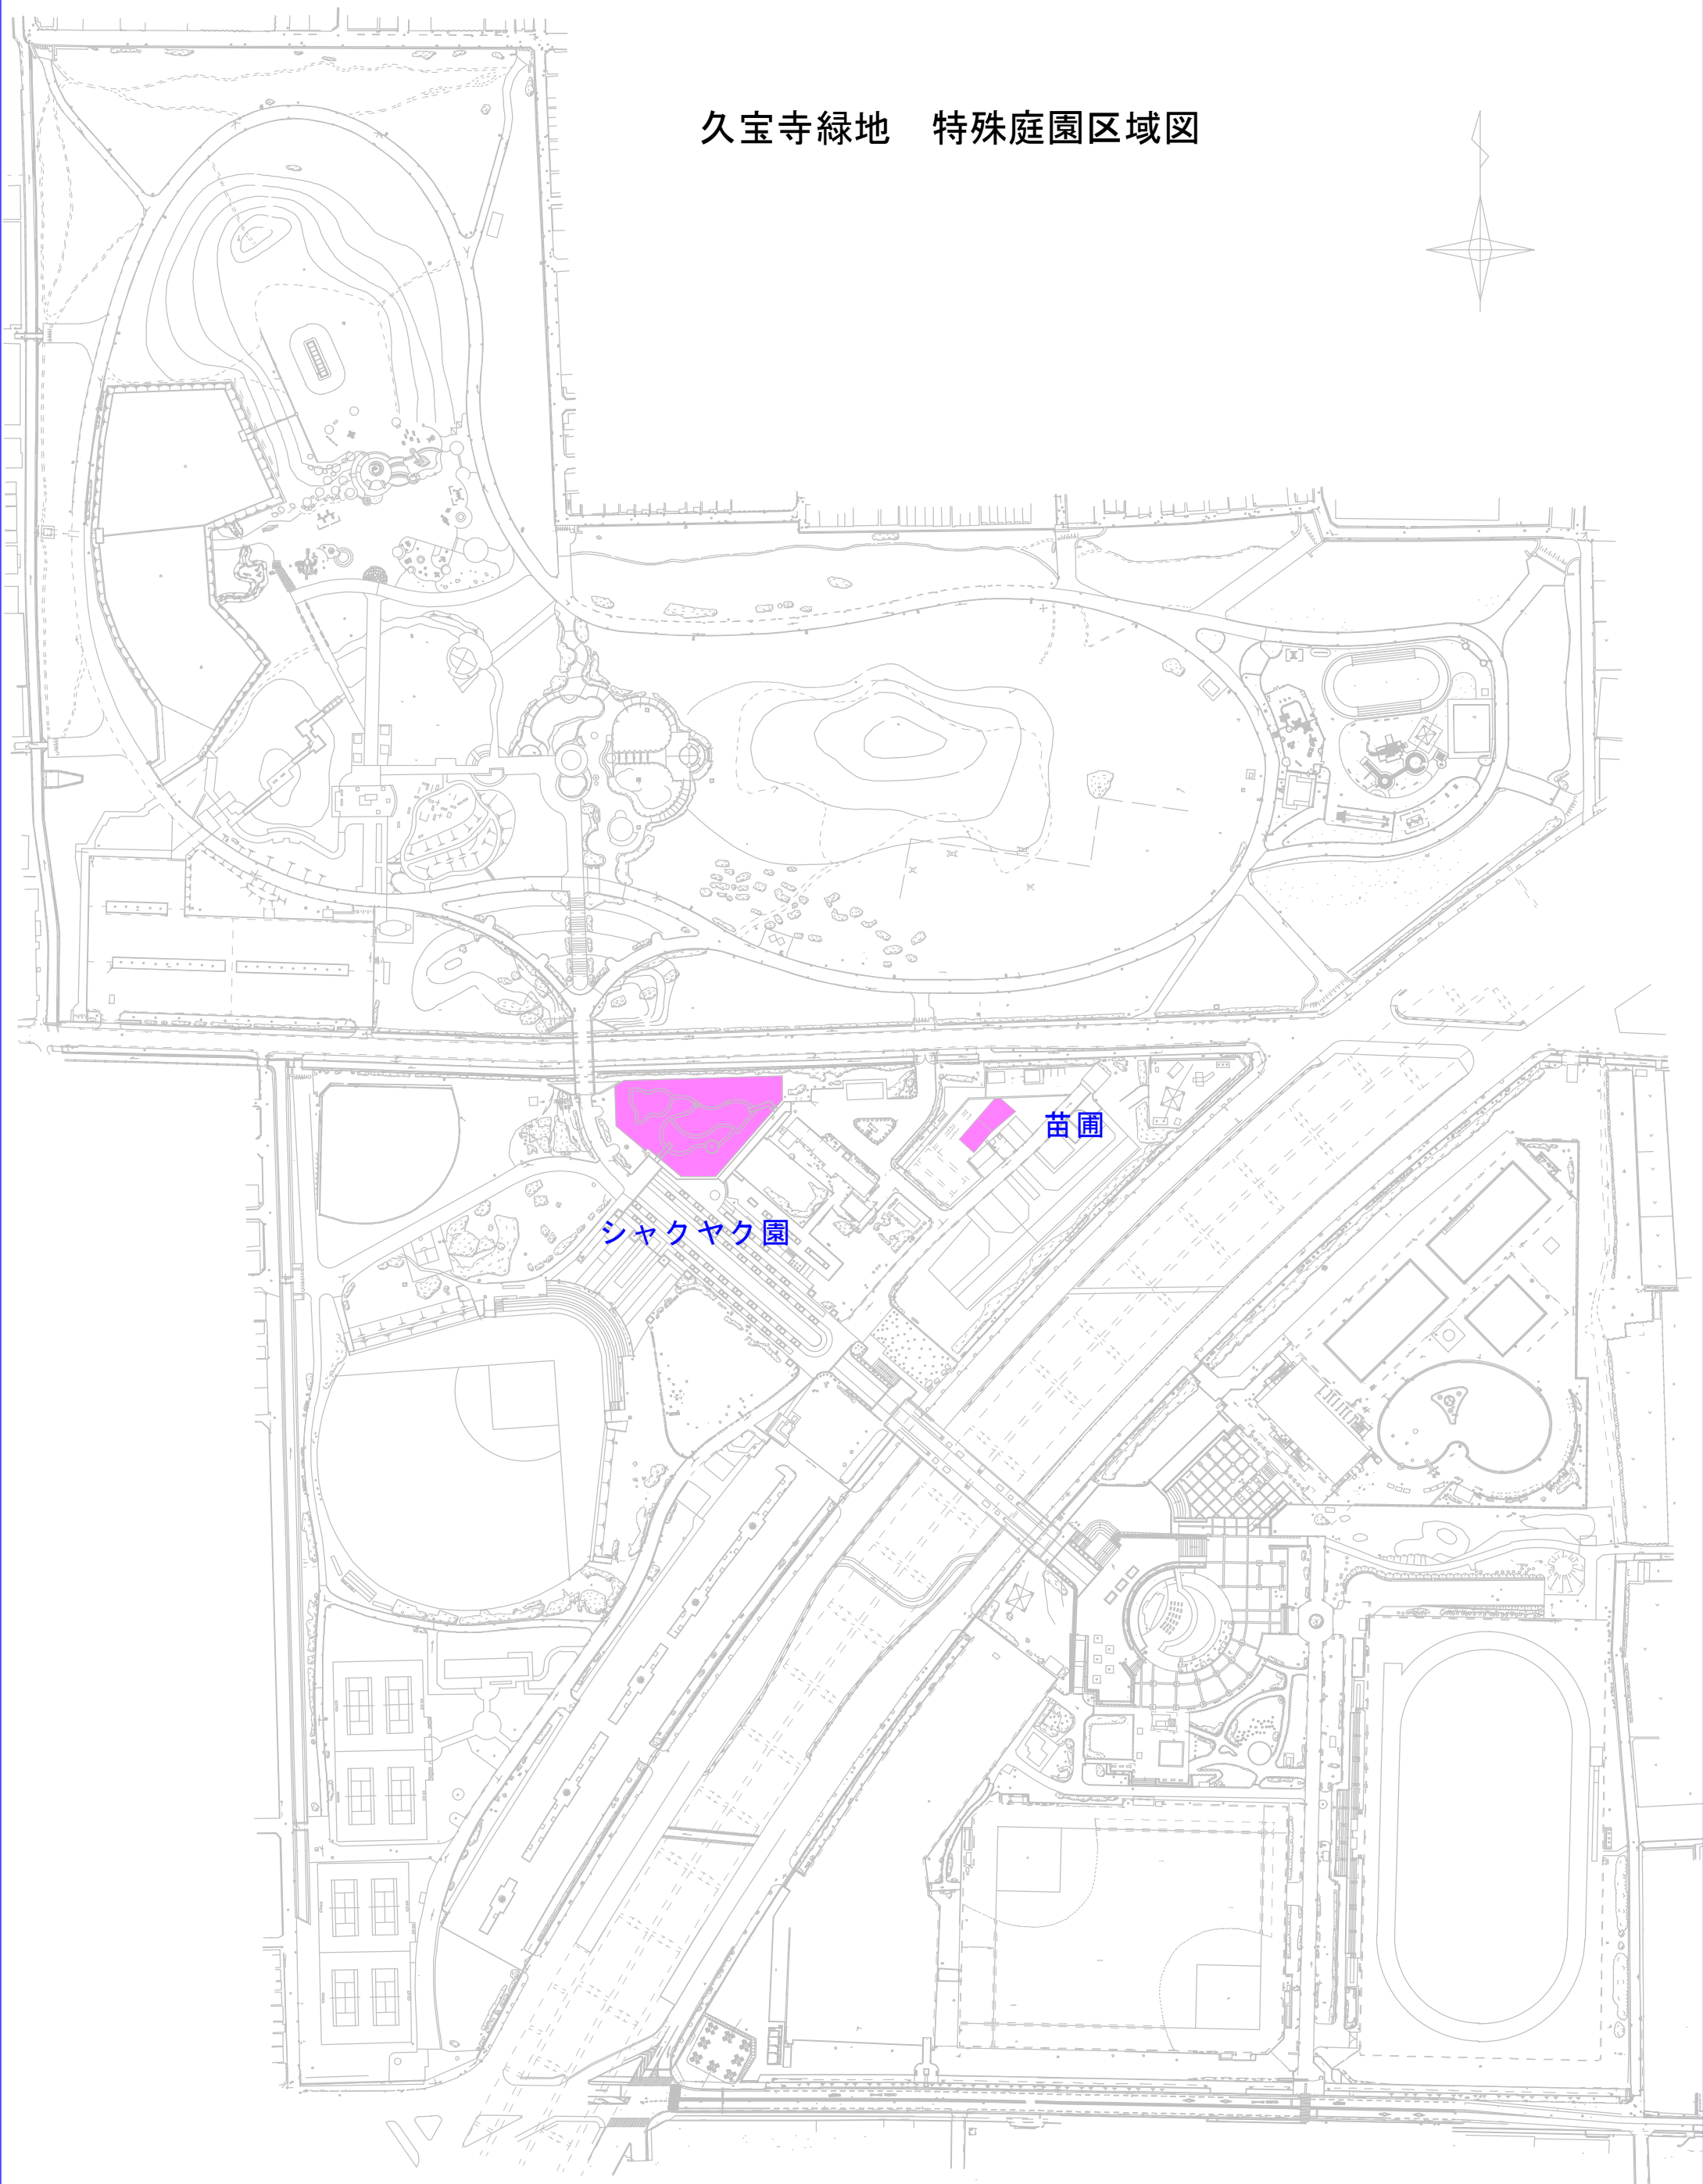

久宝寺緑地 開設区域

開設区域

大連南五丁目

大連南四丁目

東大阪市

神武川

ミスミ病院

加美東三丁目

久宝寺緑地 特殊庭園区域図

シャクヤク園

苗圃

公園名	久宝寺緑地
図面種別	
縮尺	A3-1 : 2,500

久宝寺緑地平面図(防災公園関連施設位置図)

● トイレ
 ⇄ 基本進入路

■ 後方支援活動拠点平面図 (久宝寺緑地)

久宝寺緑地 第1駐車場平面図