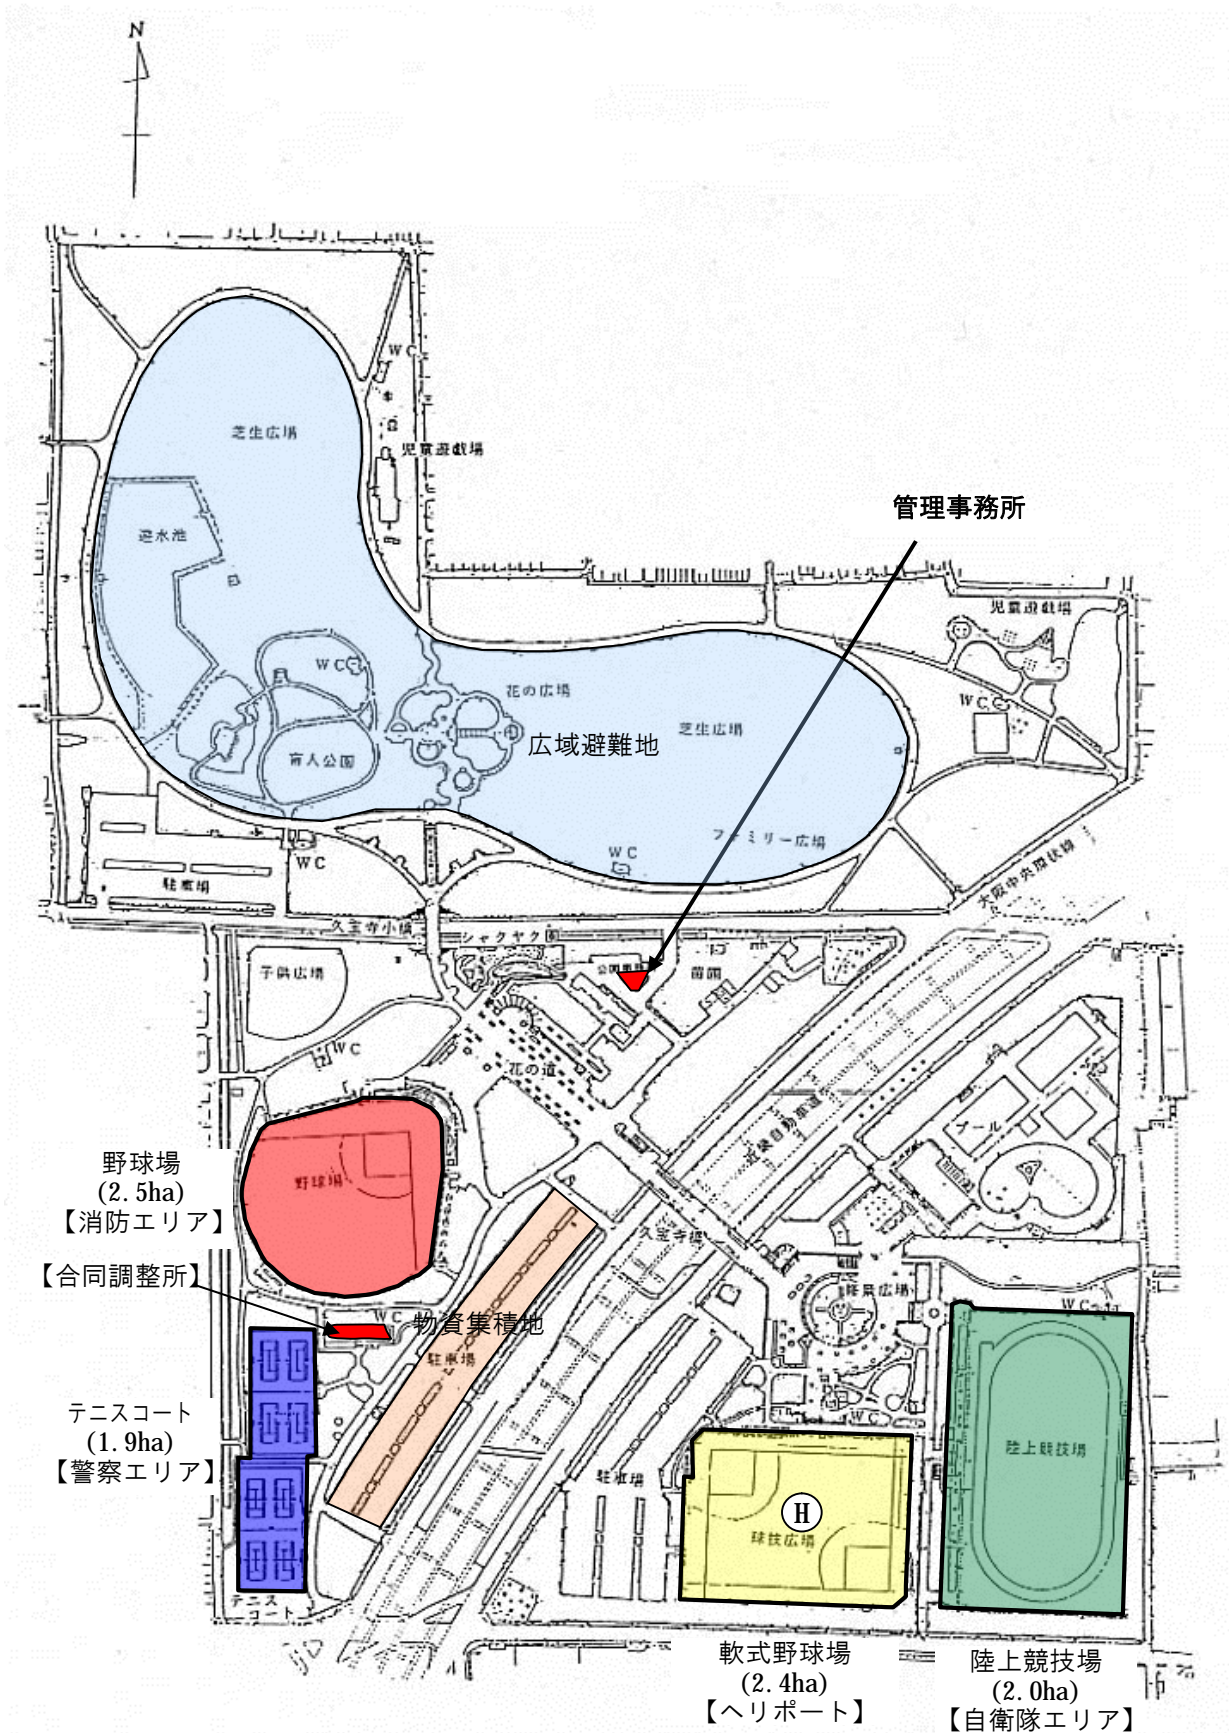

久宝寺緑地 開設区域

開設区域

大連南五丁目

大連南四丁目

東大阪市

神武川

ミスミ病院

加美東三丁目

久宝寺緑地 特殊庭園区域図

シャクヤク園

苗圃

公園名	久宝寺緑地
図面種別	
縮尺	A3-1 : 2,500

久宝寺緑地平面図(防災公園関連施設位置図)

● トイレ
 ⇄ 基本進入路

■ 後方支援活動拠点平面図 (久宝寺緑地)

久宝寺緑地 第1駐車場平面図

久宝寺緑地 第2駐車場

久宝寺緑地 第3駐車場

久宝寺緑地 便益施設現況図 (食堂・売店・自販機)

- 指定管理業務に含む
- 指定管理者の管理対象外
- 指定管理者の企画提案

久宝寺緑地 園内除草区域図

- | | | | |
|---|------|---|------|
|  | 除草 A |  | 除草 D |
|  | 除草 B |  | 除草 E |
|  | 除草 C |  | 除草 F |

公園名	久宝寺緑地
図面種別	
縮尺	A3=1 : 2,500