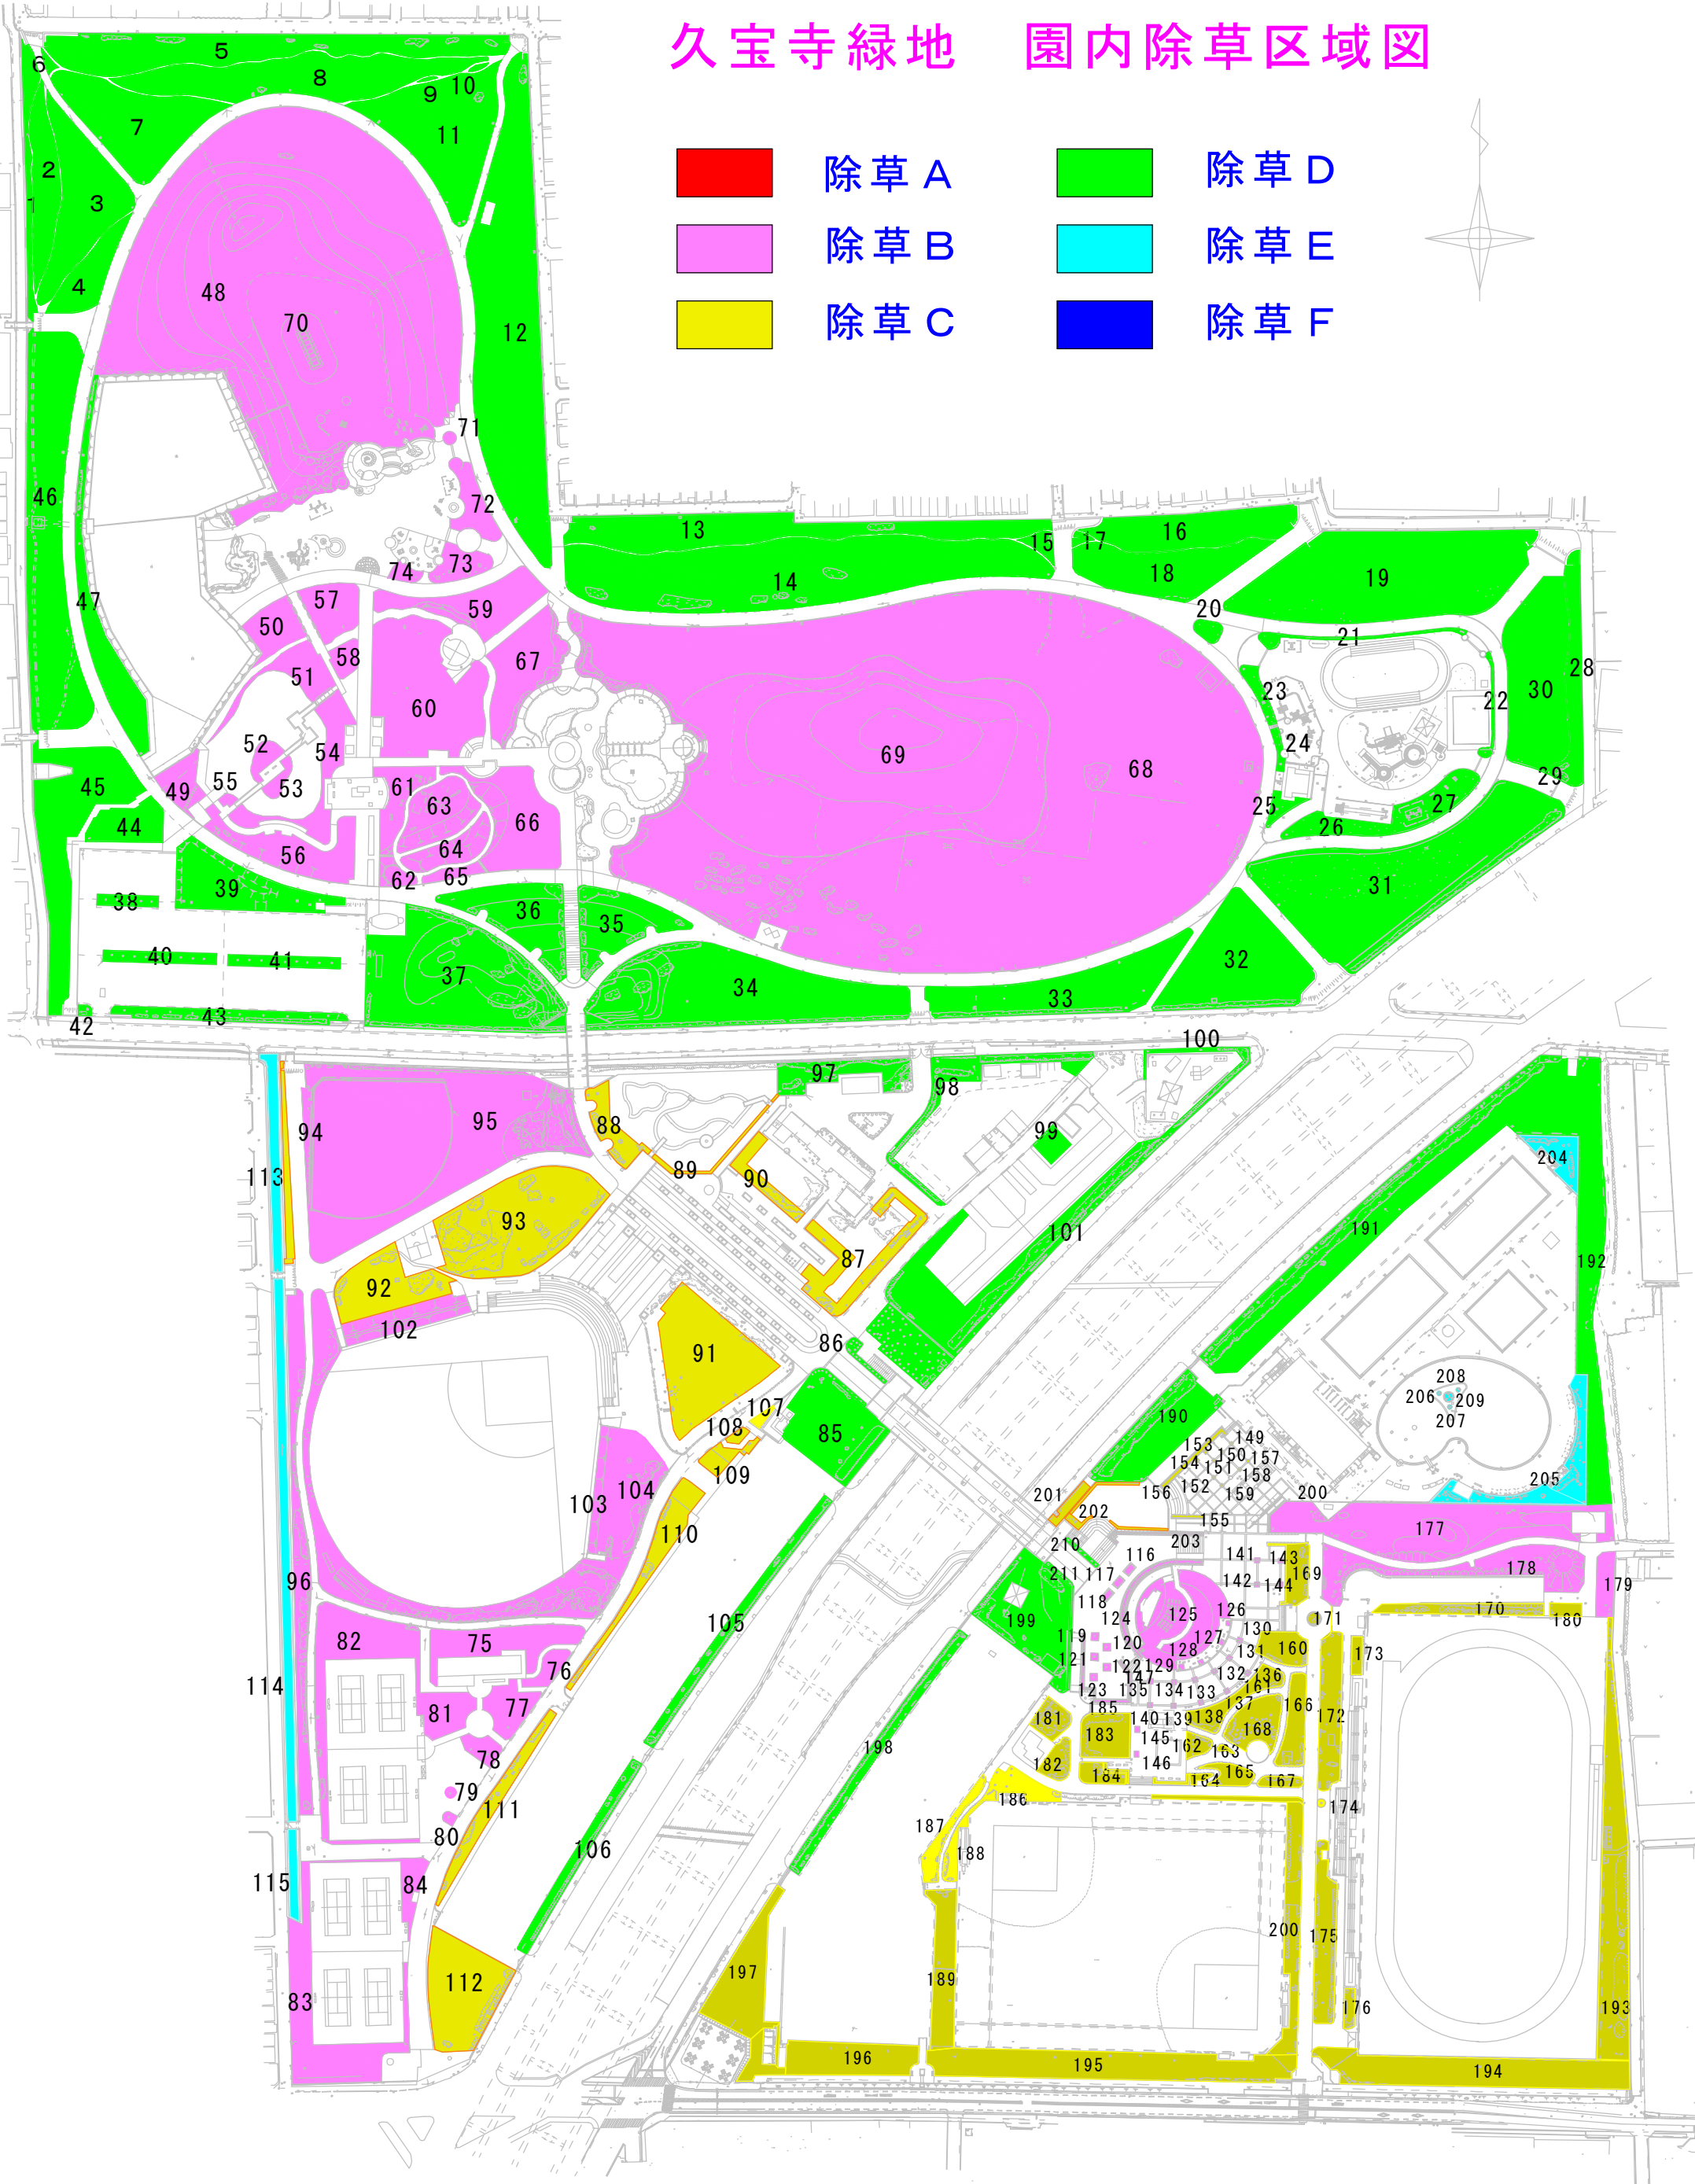

久宝寺緑地 開設区域

開設区域

大連南五丁目

大連南四丁目

東大阪市

神武川

ミスミ病院

加美東三丁目

久宝寺緑地 特殊庭園区域図

シャクヤク園

苗圃

公園名	久宝寺緑地
図面種別	
縮尺	A3-1 : 2,500

久宝寺緑地平面図(防災公園関連施設位置図)

● トイレ
 ⇄ 基本進入路

■ 後方支援活動拠点平面図 (久宝寺緑地)

久宝寺緑地 第1駐車場平面図

久宝寺緑地 第2駐車場

久宝寺緑地 第3駐車場

久宝寺緑地 便益施設現況図 (食堂・売店・自販機)

- 指定管理業務に含む
- 指定管理者の管理対象外
- 指定管理者の企画提案

久宝寺緑地 園内除草区域図

- | | | | |
|---|------|---|------|
|  | 除草 A |  | 除草 D |
|  | 除草 B |  | 除草 E |
|  | 除草 C |  | 除草 F |

公園名	久宝寺緑地
図面種別	
縮尺	A3=1 : 2,500