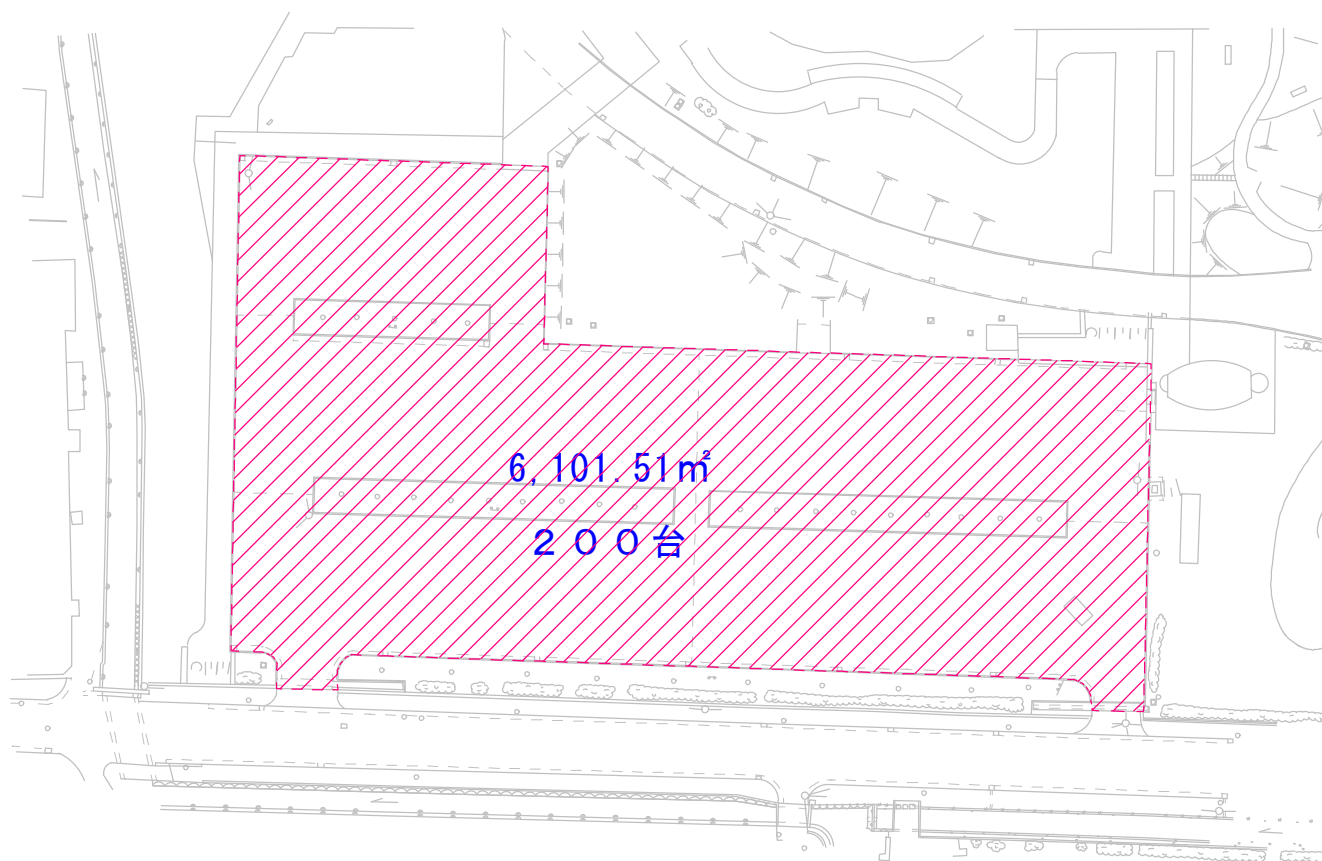

久宝寺緑地 第3駐車場