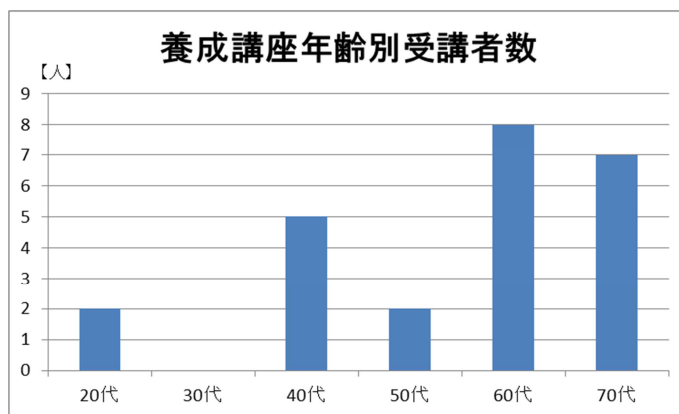

2016年度パークレンジャー養成講座参加者の状況

～参加者合計24名～

■男女別 男性16名 女性8名
(うち短期講座修了者15名)

■年齢別 21歳～77歳

20代	2名
30代	0名
40代	5名
50代	2名
60代	8名
70代	7名

■住所別 周辺市町 13名
(泉佐野市9・熊取町1・泉南市1・阪南市2)

周辺市町以外 11名
(箕面市1・大阪市4・高石市1・八尾市2・富田林市1・堺市2)