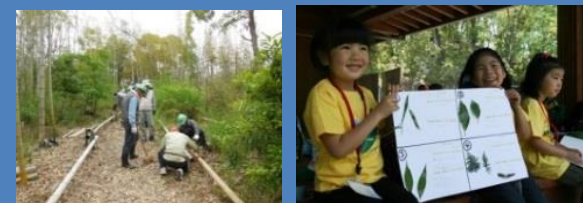

○企業の森活動への参加は、社会貢献につながります！

1.企業のCSR活動

・企業の環境報告書等で、CSR活動としての位置づけができます。

2.企業のPR、イメージアップ

・生物多様性の保全や景観の魅力化などの取り組みにより、社会的責務を果たすことで、企業のイメージアップにつながります。

3.福利厚生や環境教育の場の提供

・社員の方々の福利厚生や社会教育の場としても活用できます。

企業の森活動

- ・広場、園路づくり
- ・各プログラムの展開・・・