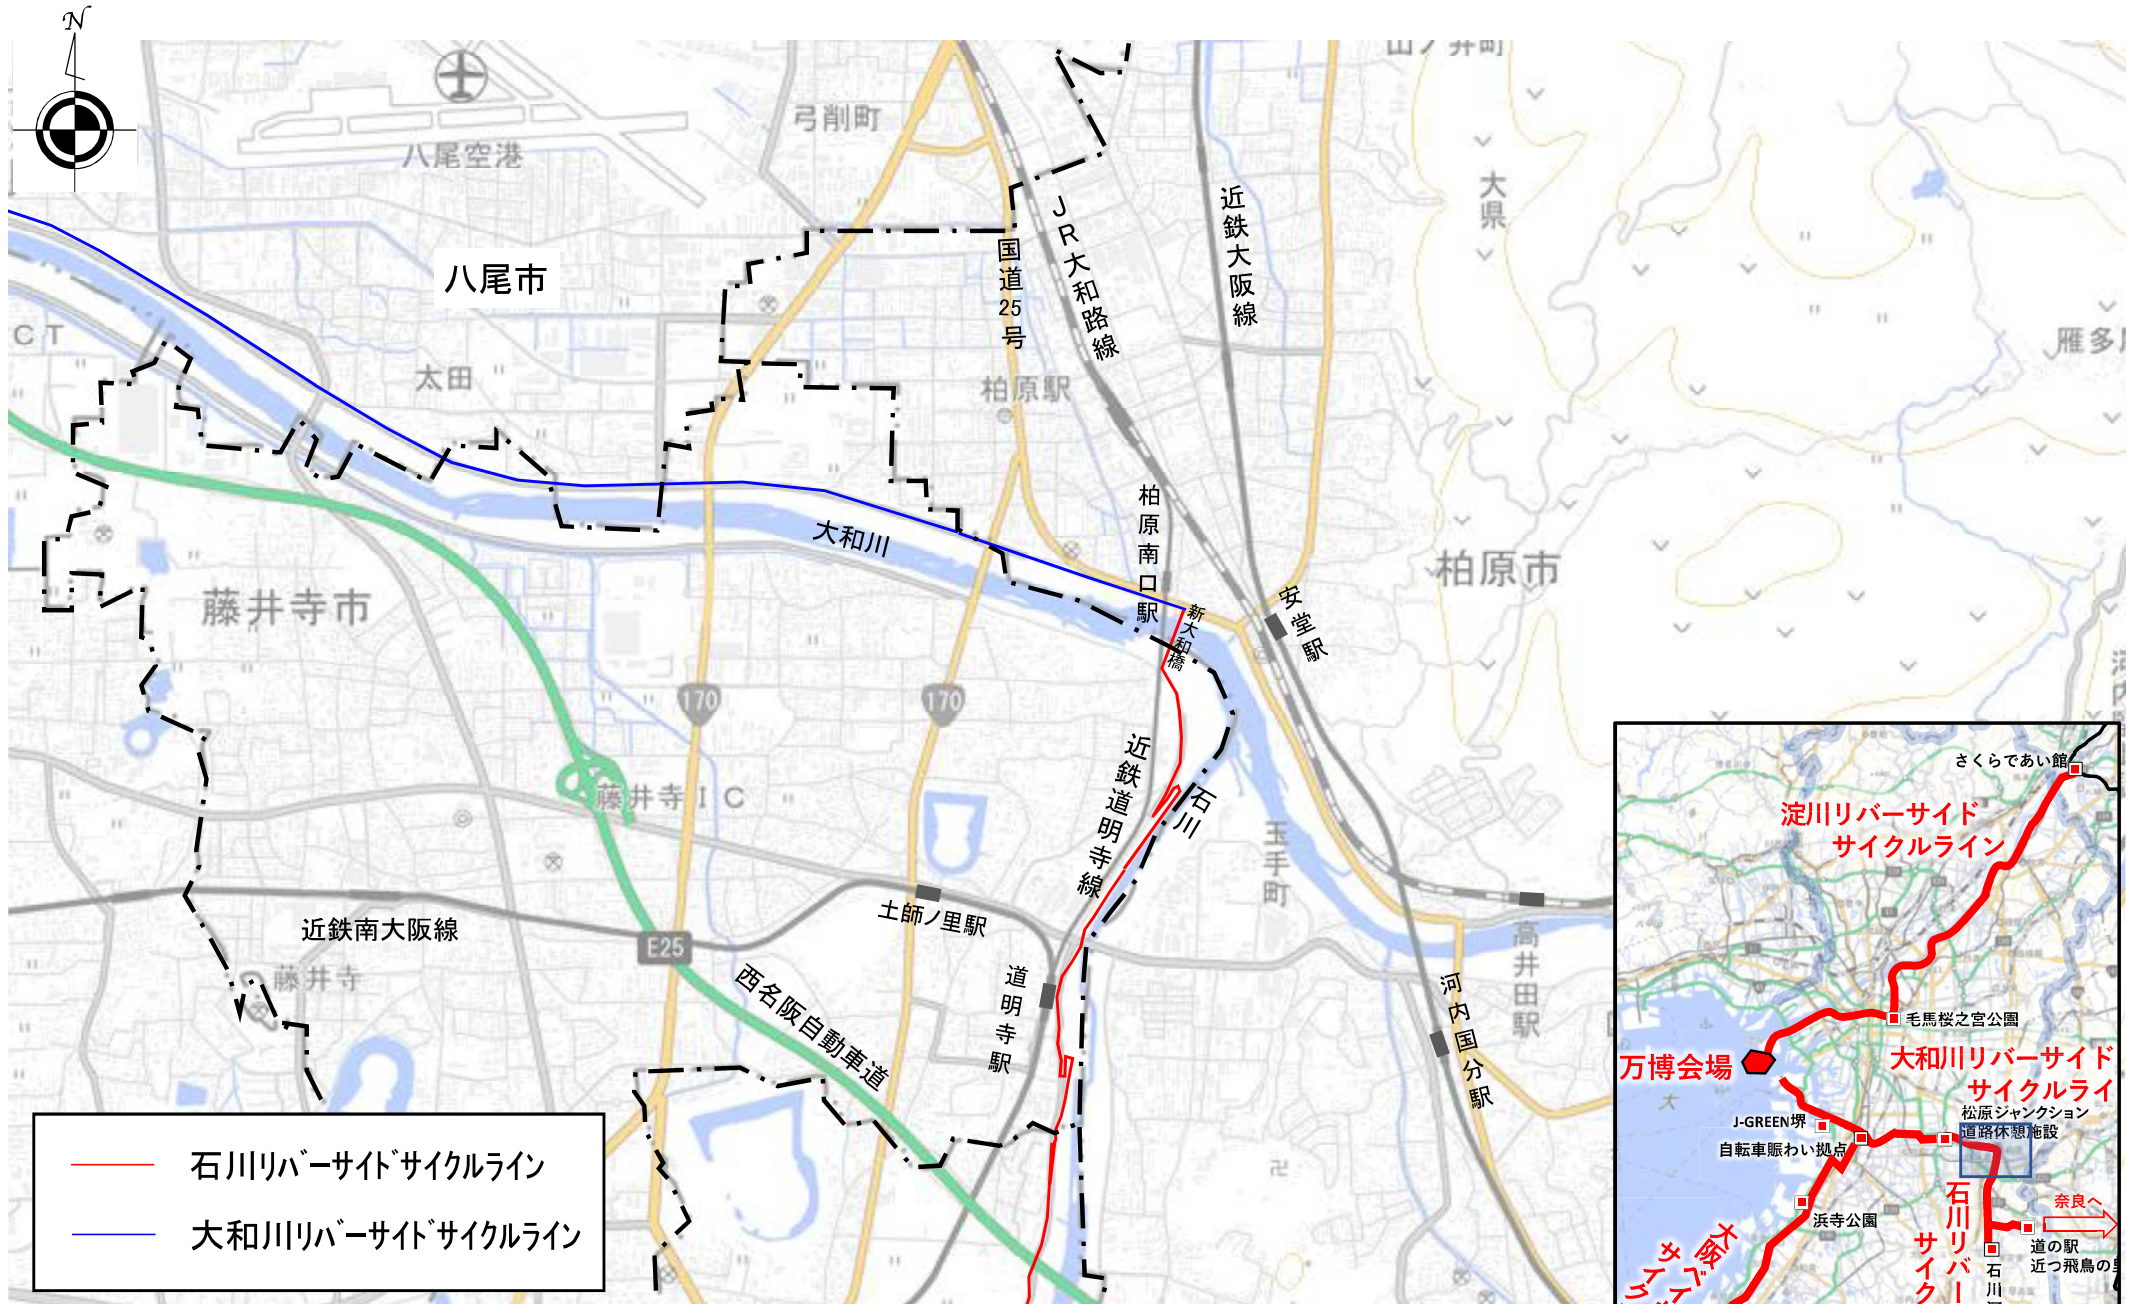

広域的な自転車通行環境整備事業計画 優先整備ルート詳細図 (石川リバーサイドサイクルライン)

※現在、一部の区間は整備中です

石川リバーサイドサイクルライン(柏原市域、藤井寺市域、羽曳野市域)

石川リバーサイドサイクルライン(羽曳野市域、富田林市域)

石川リバーサイドサイクルライン(富田林市域・太子町域)