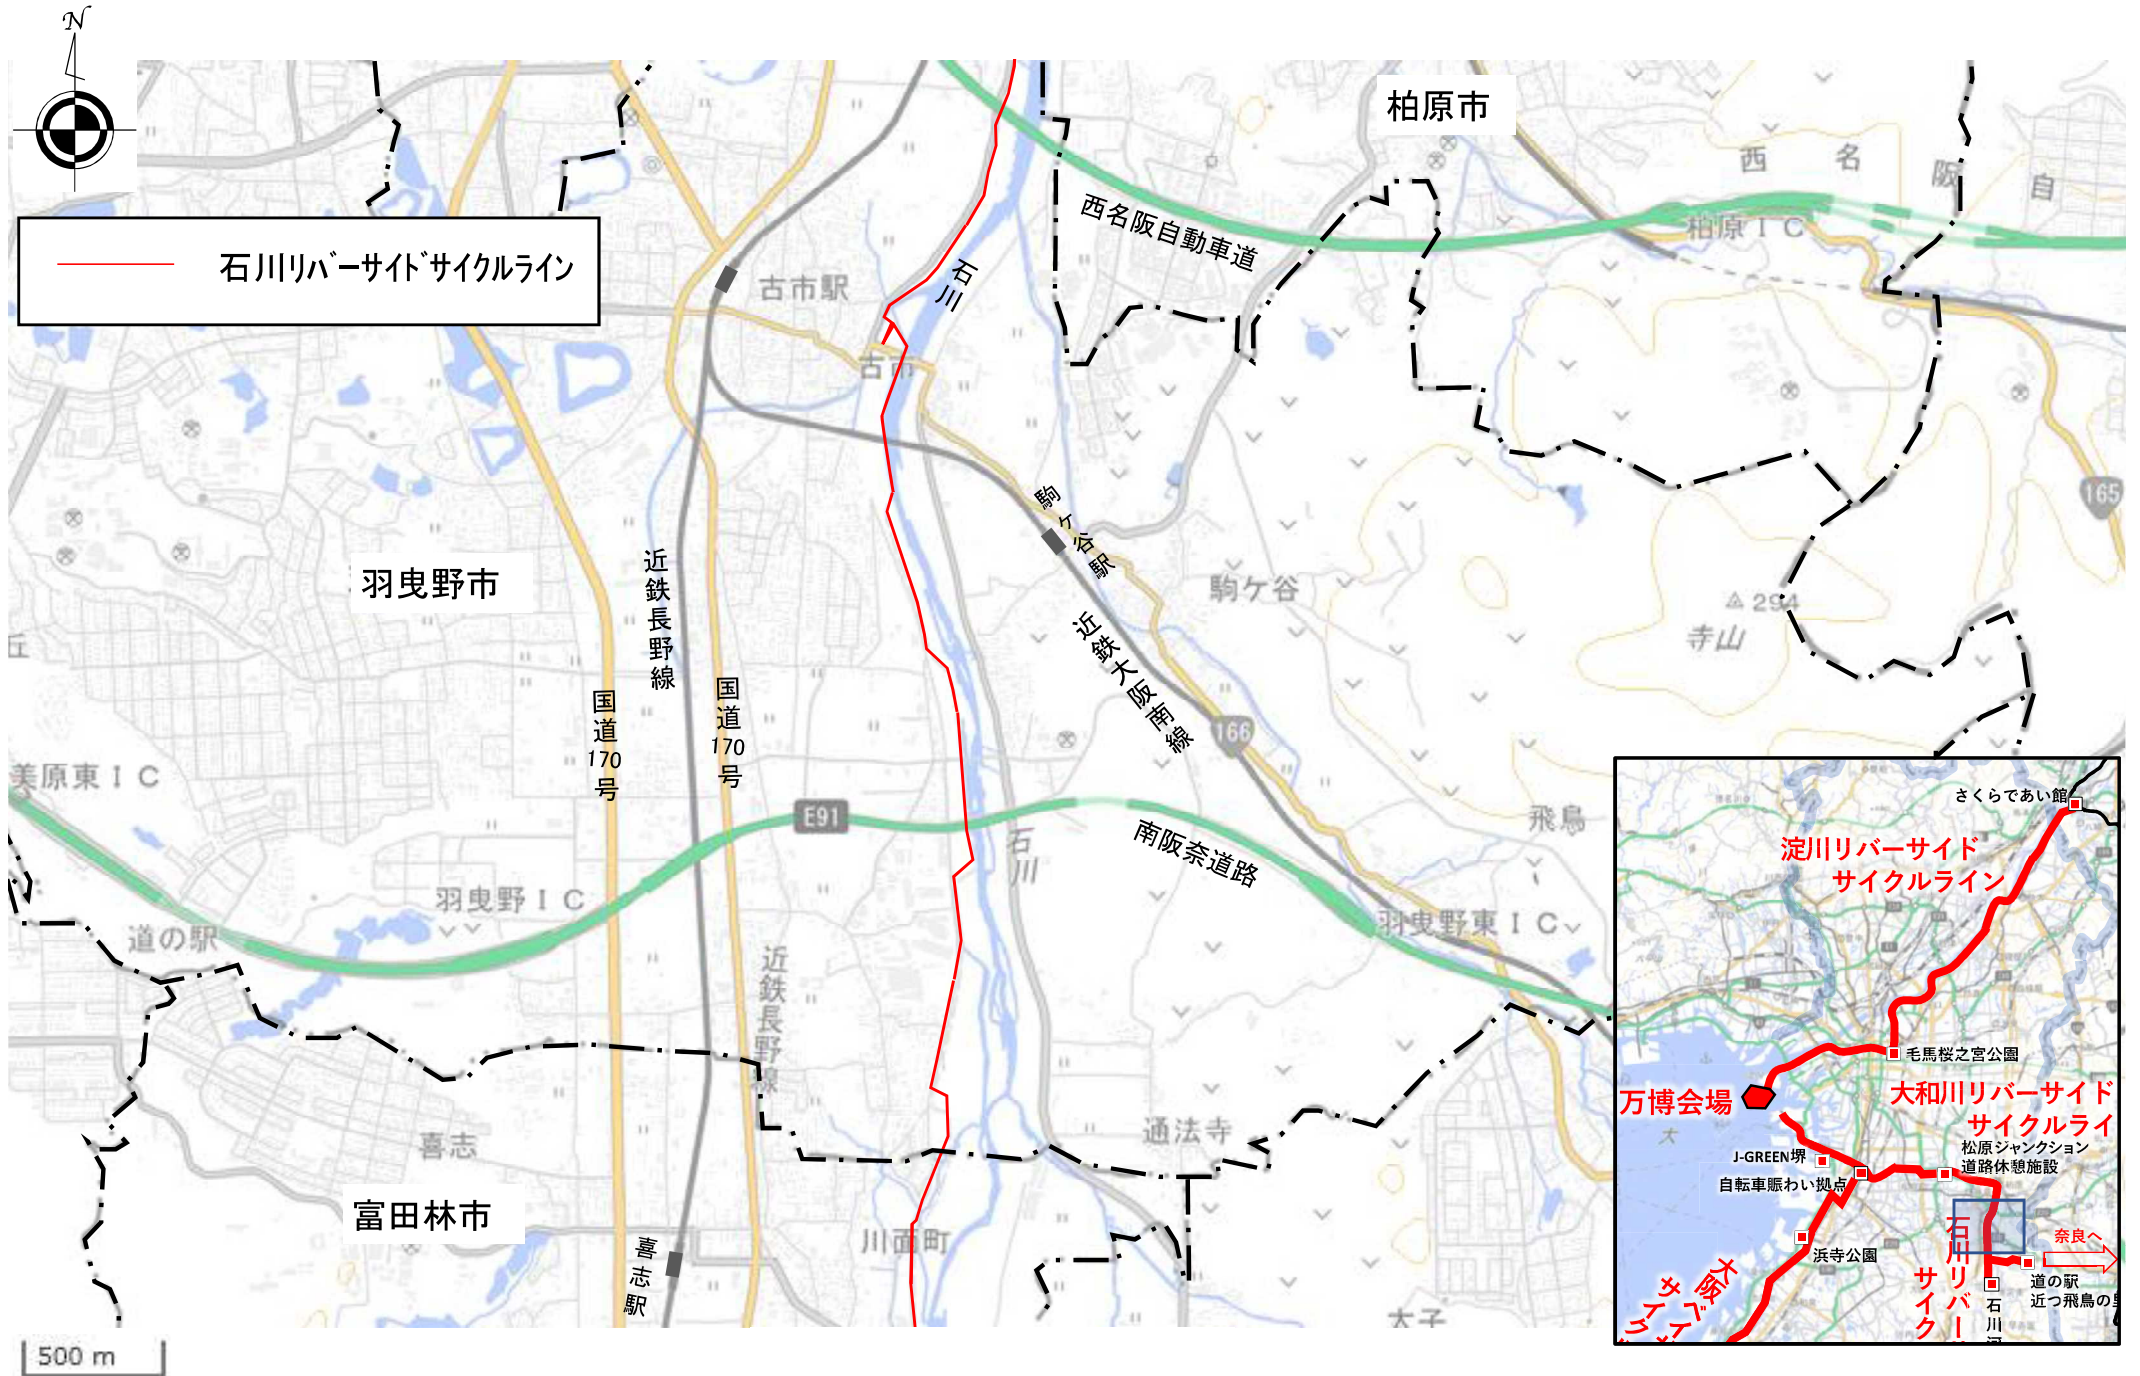

広域的な自転車通行環境整備事業計画 優先整備ルート詳細図 (石川リバーサイドサイクルライン)

※現在、一部の区間は整備中です

石川リバーサイドサイクルライン(柏原市域、藤井寺市域、羽曳野市域)

石川リバーサイドサイクルライン(羽曳野市域、富田林市域)

石川リバーサイドサイクルライン(富田林市域・太子町域)