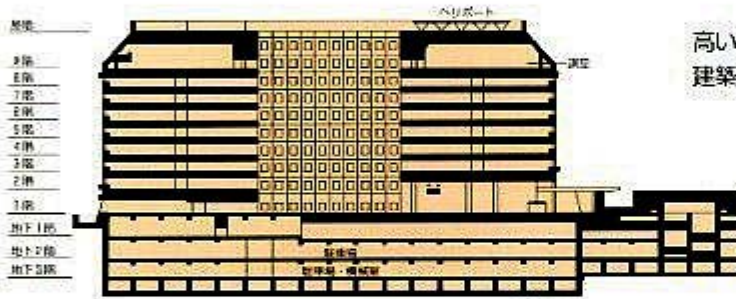

● 議会棟

上部は熱線吸収ガラスの天窗(トップライト)で、府民に開かれた議会のイメージを表現する計画です。

待合所、屋号名ロビー、通訳室等	5階
議場、会議室、庁号名控室等	4階
委員会室等	3階
正副議長室、議員秘書室、PRコーナー、食堂、喫茶等	2階
エントランスホール、議員秘書室、図書室、事務員事務室等	1階
駐車場等	地下1階
	地下2階

● 警察棟

高い安全性と機動性に配慮した建築物を計画しています。

● 新別館

● 南館

平成7年3月に完成した南館は、年々増加する海外渡航者がスムーズに旅券申請ができる新しいパスポートセンターのほか、府民への情報提供や展示などを行う府民ホール、またプリムローズ大阪や職員研修施設などからなる施設です。

● 北館

平成9年6月に完成予定の北館は、新職員会館と宿泊・宴会施設である以和荘などからなる施設です。