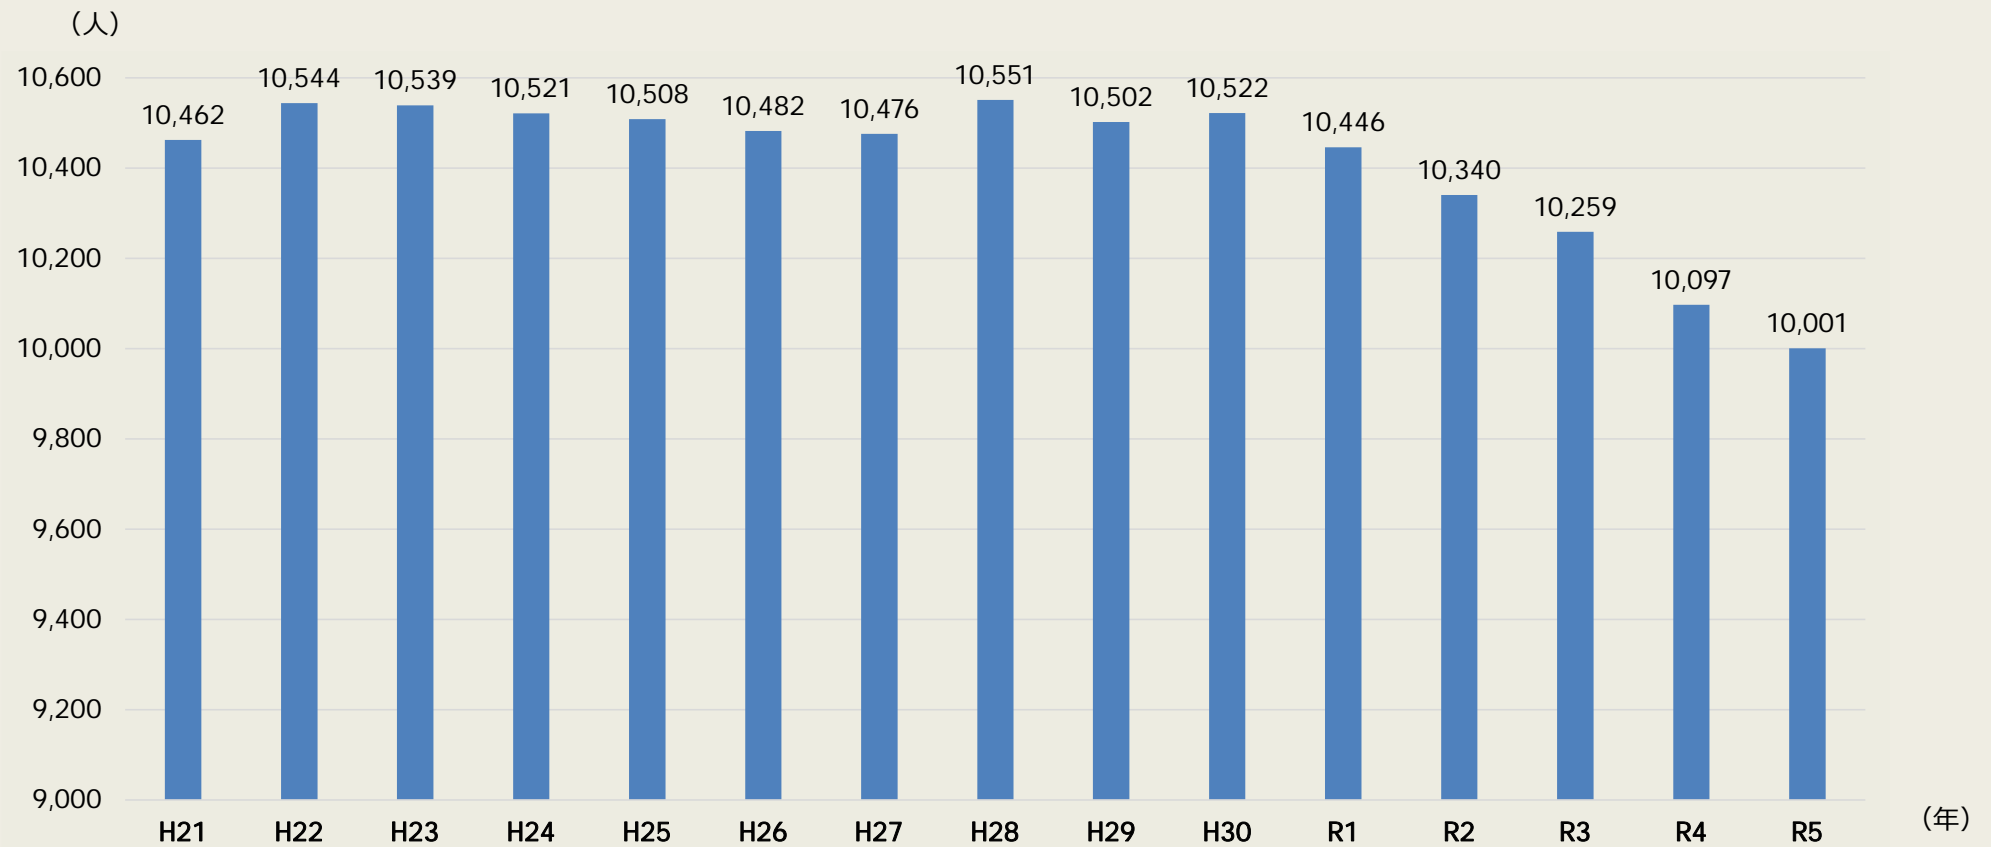

1.消防団員数（大阪）