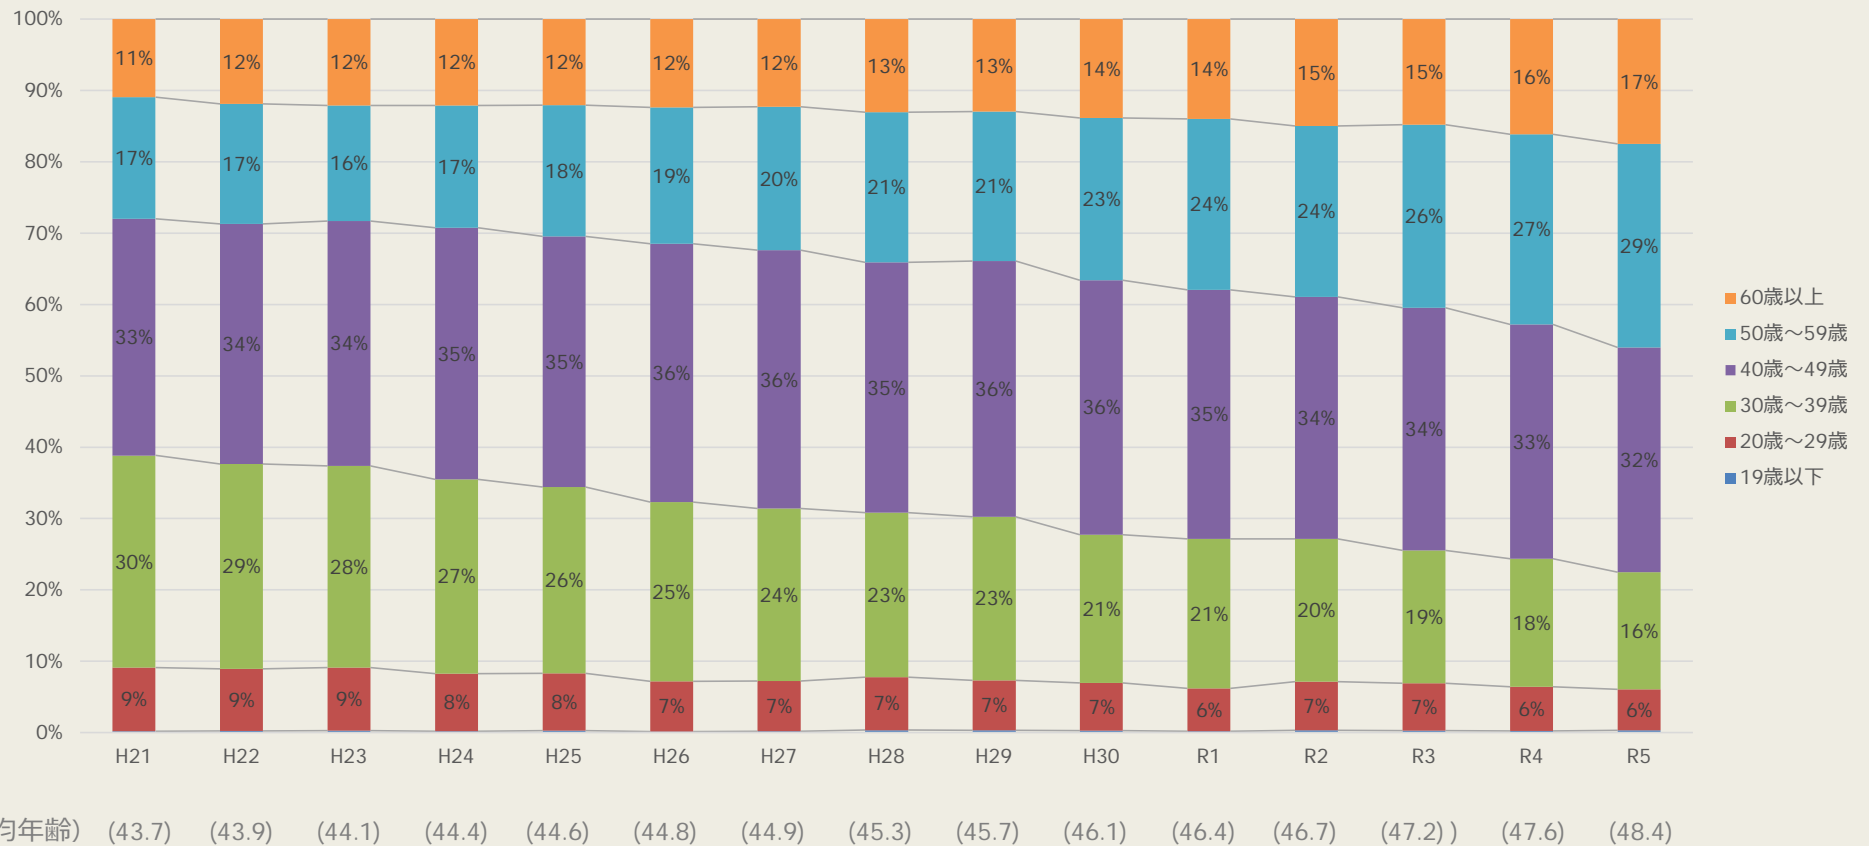

2.消防団員の年齢構成比（大阪）