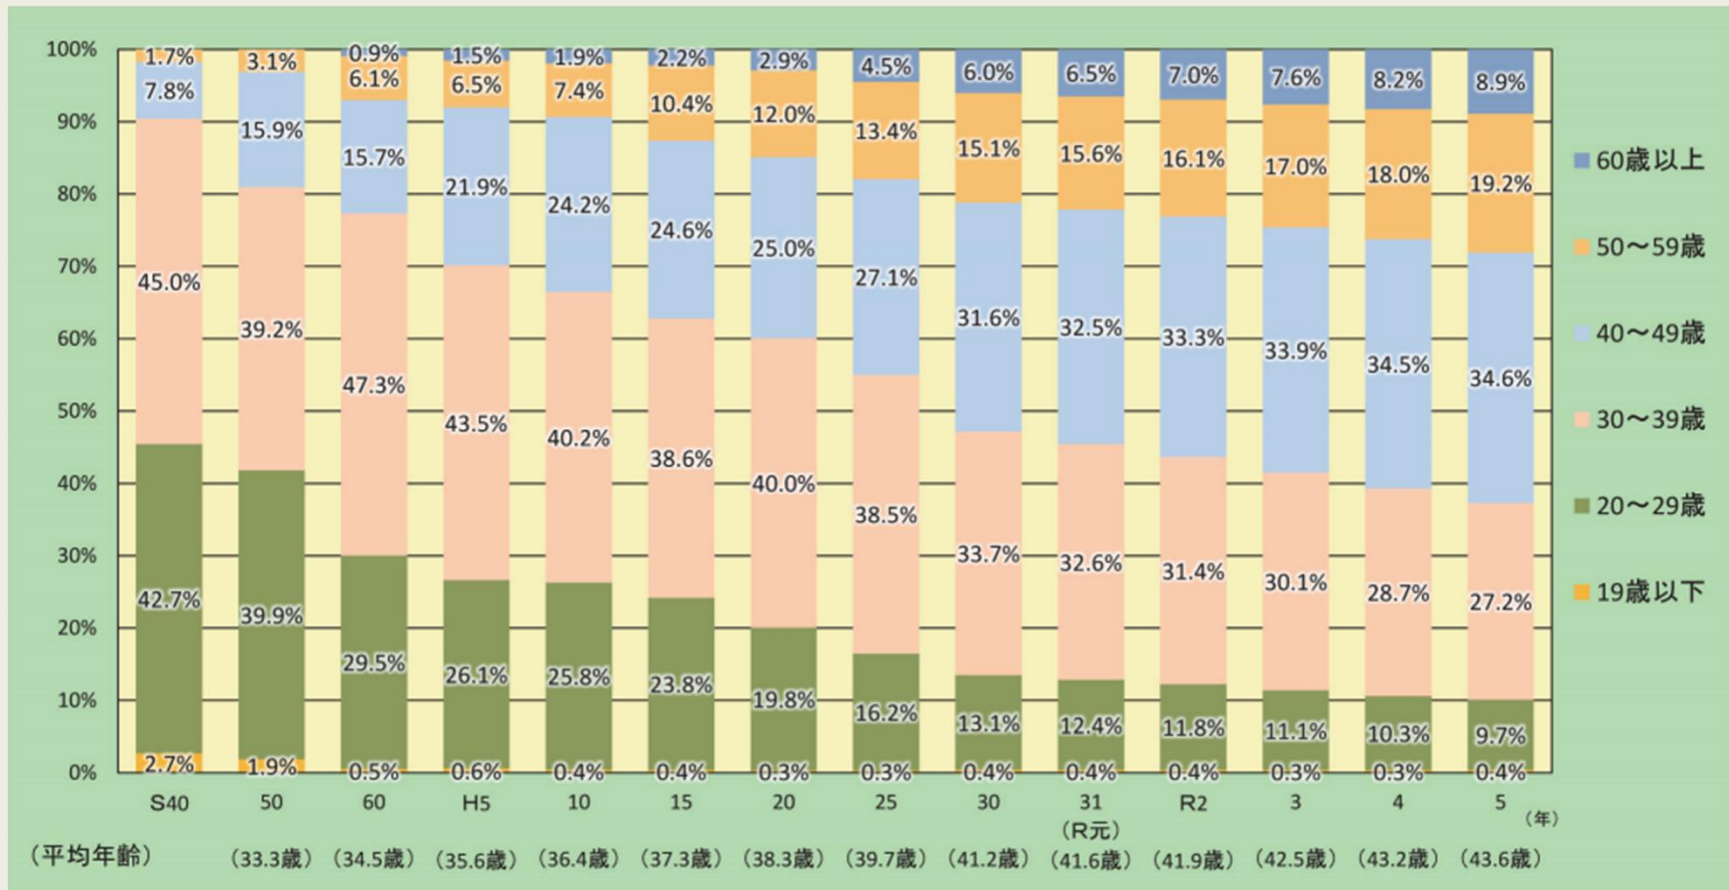

2.消防団員の年齢構成比（全国）

（備考）昭和40年、昭和50年は「60歳以上」の統計が存在しない。また、昭和40年は平均年齢の統計が存在しない。