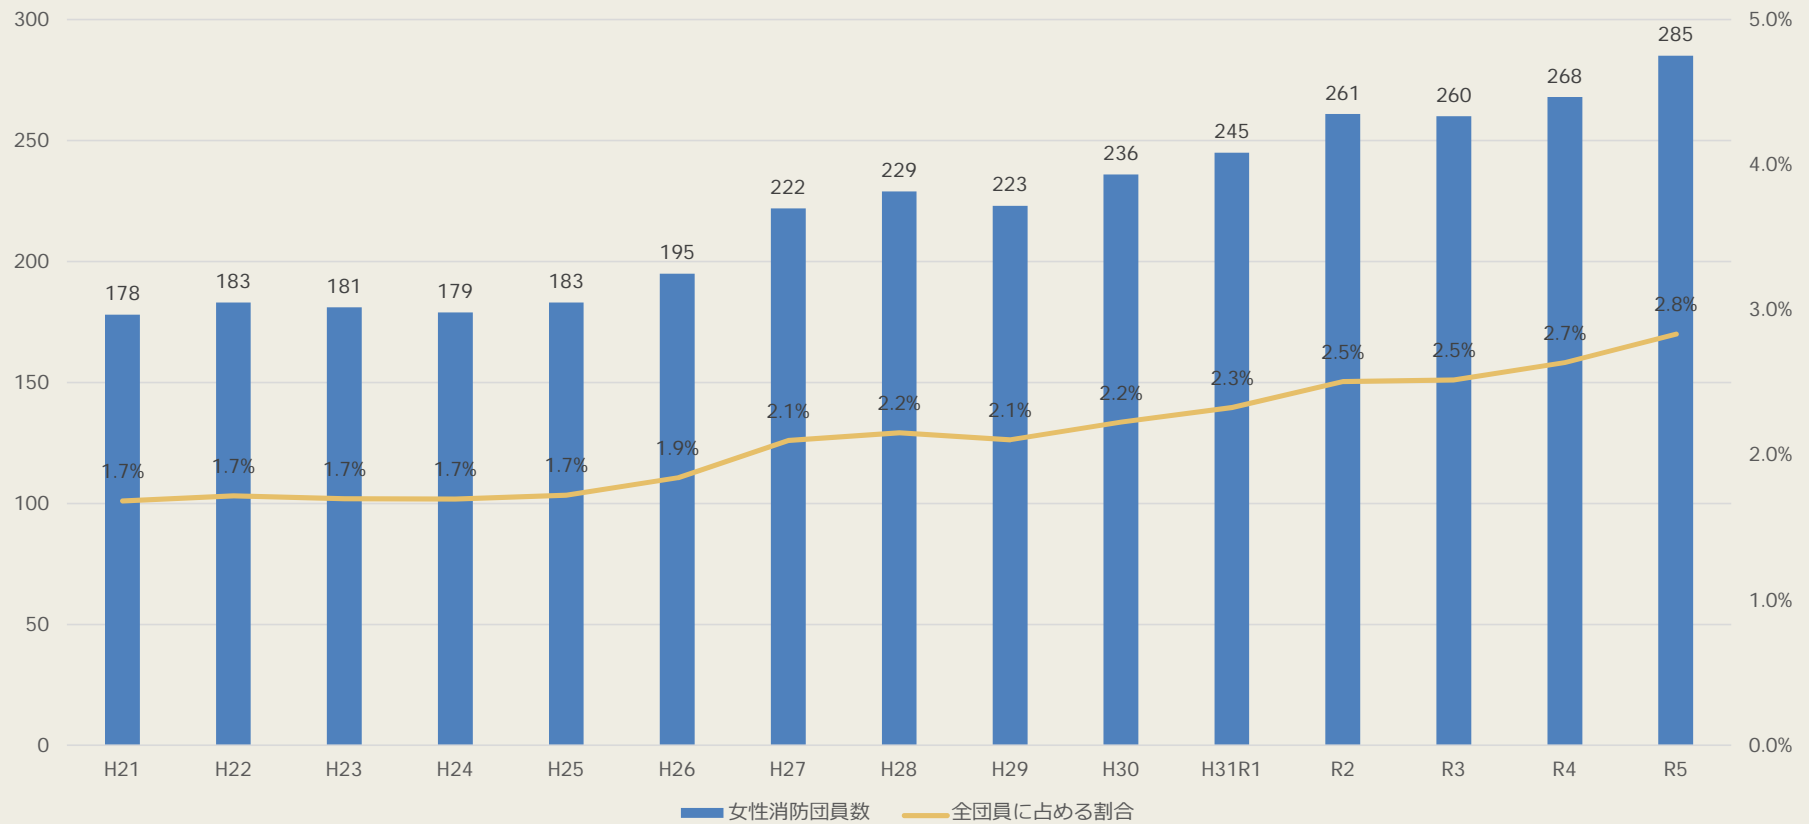

3.女性消防団員数（大阪）

(人)