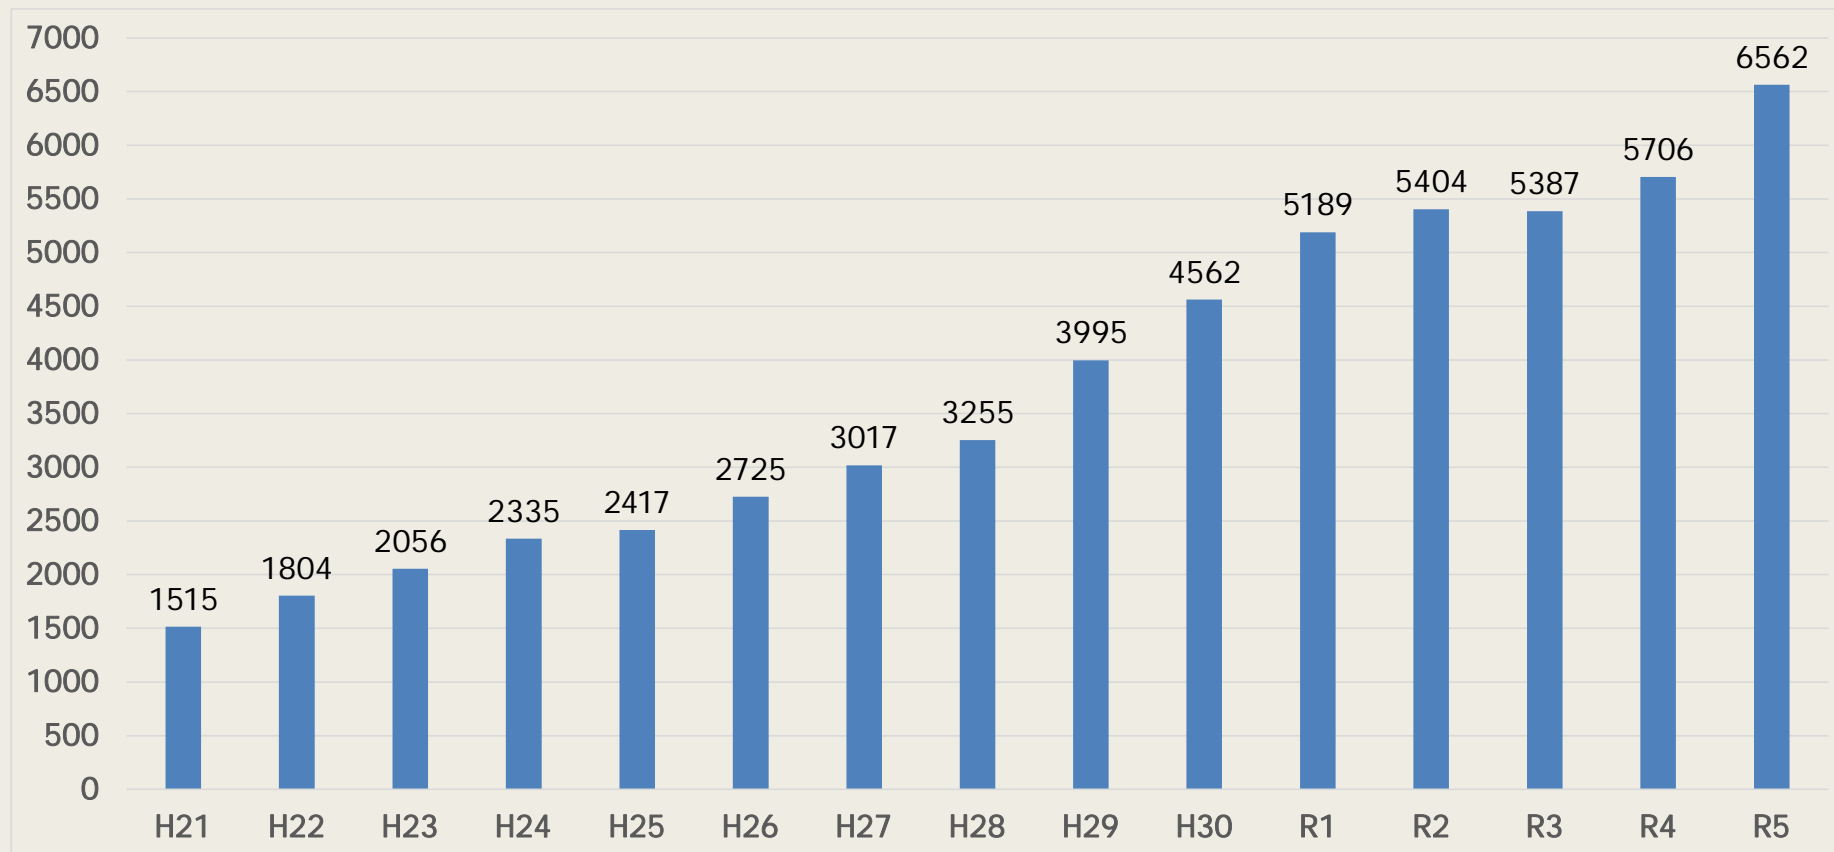

4. 学生消防団員数（全国）

(人)