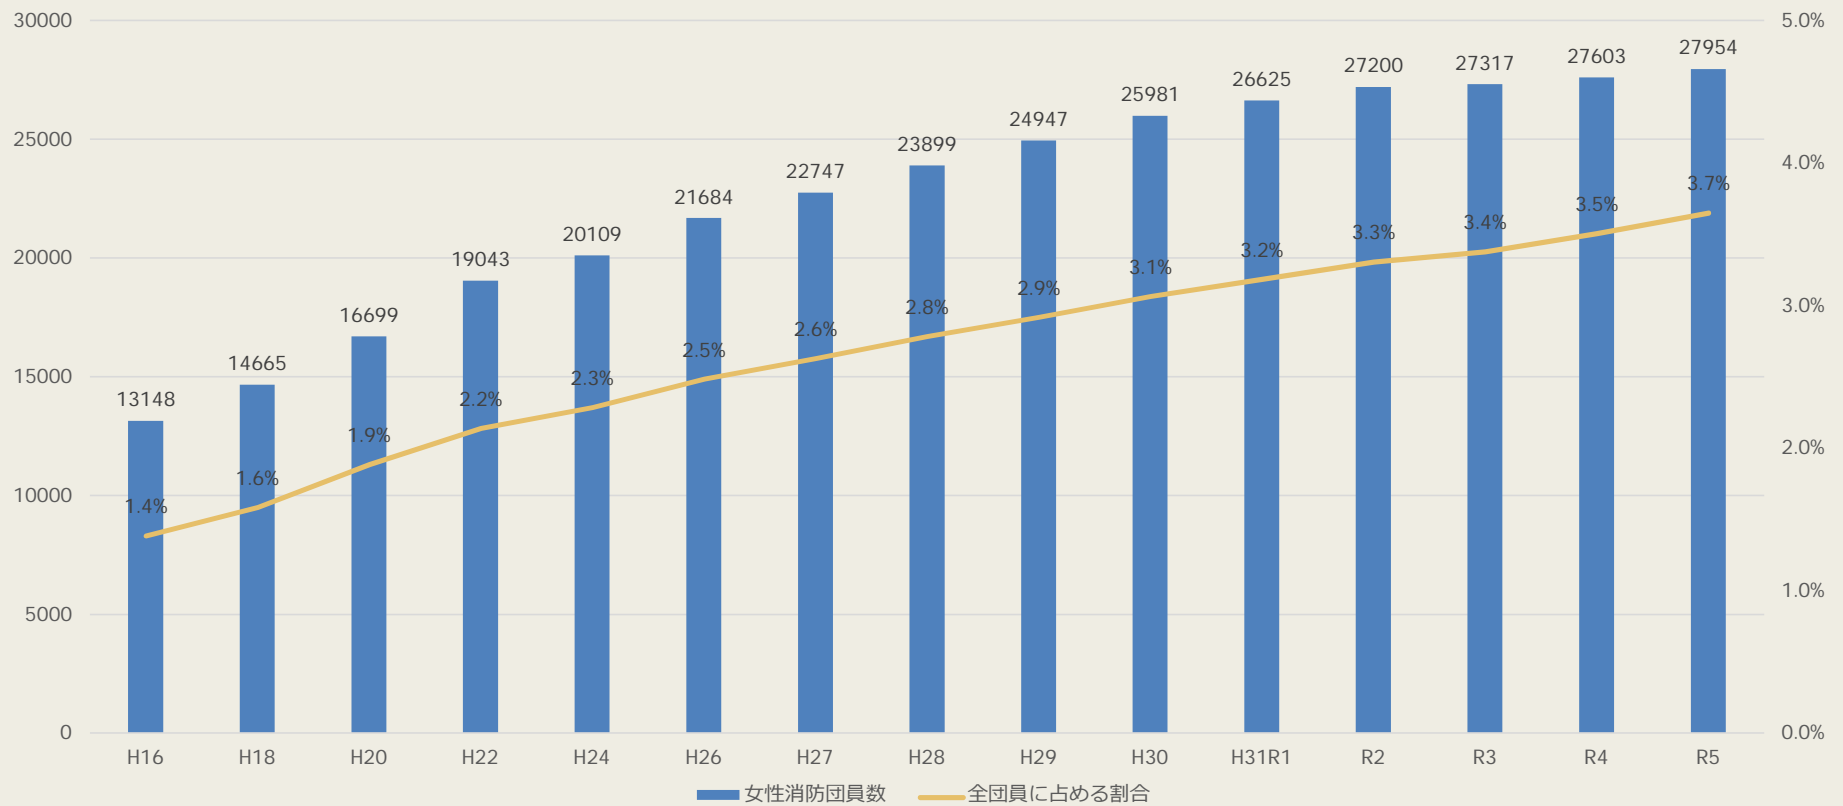

3.女性消防団員数（全国）

(人)