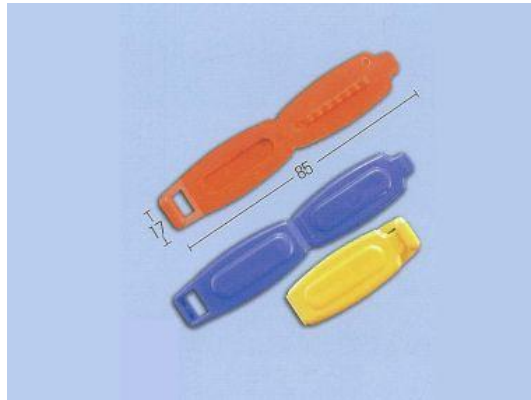

認定番号 221042
再生 PET ニューパックル