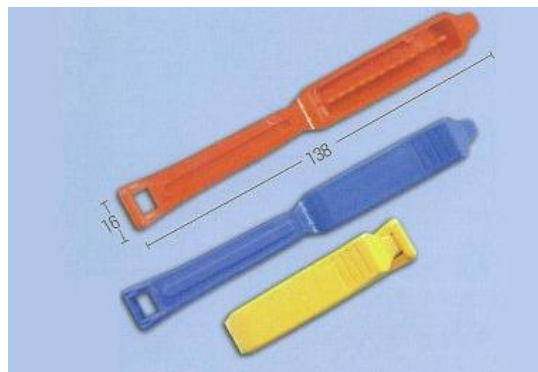

認定番号 221034
土壌活性リサイクルたい肥 いずみ

認定番号 221035
スタッキングカップ

認定番号 221036
マグ S

認定番号 221037
ボウル 140

認定番号 221038
プレート180

認定番号 221039
ラウンドランチプレート

認定番号 221040
スタッキングマグ 400

認定番号 221041
再生 PET パックル L