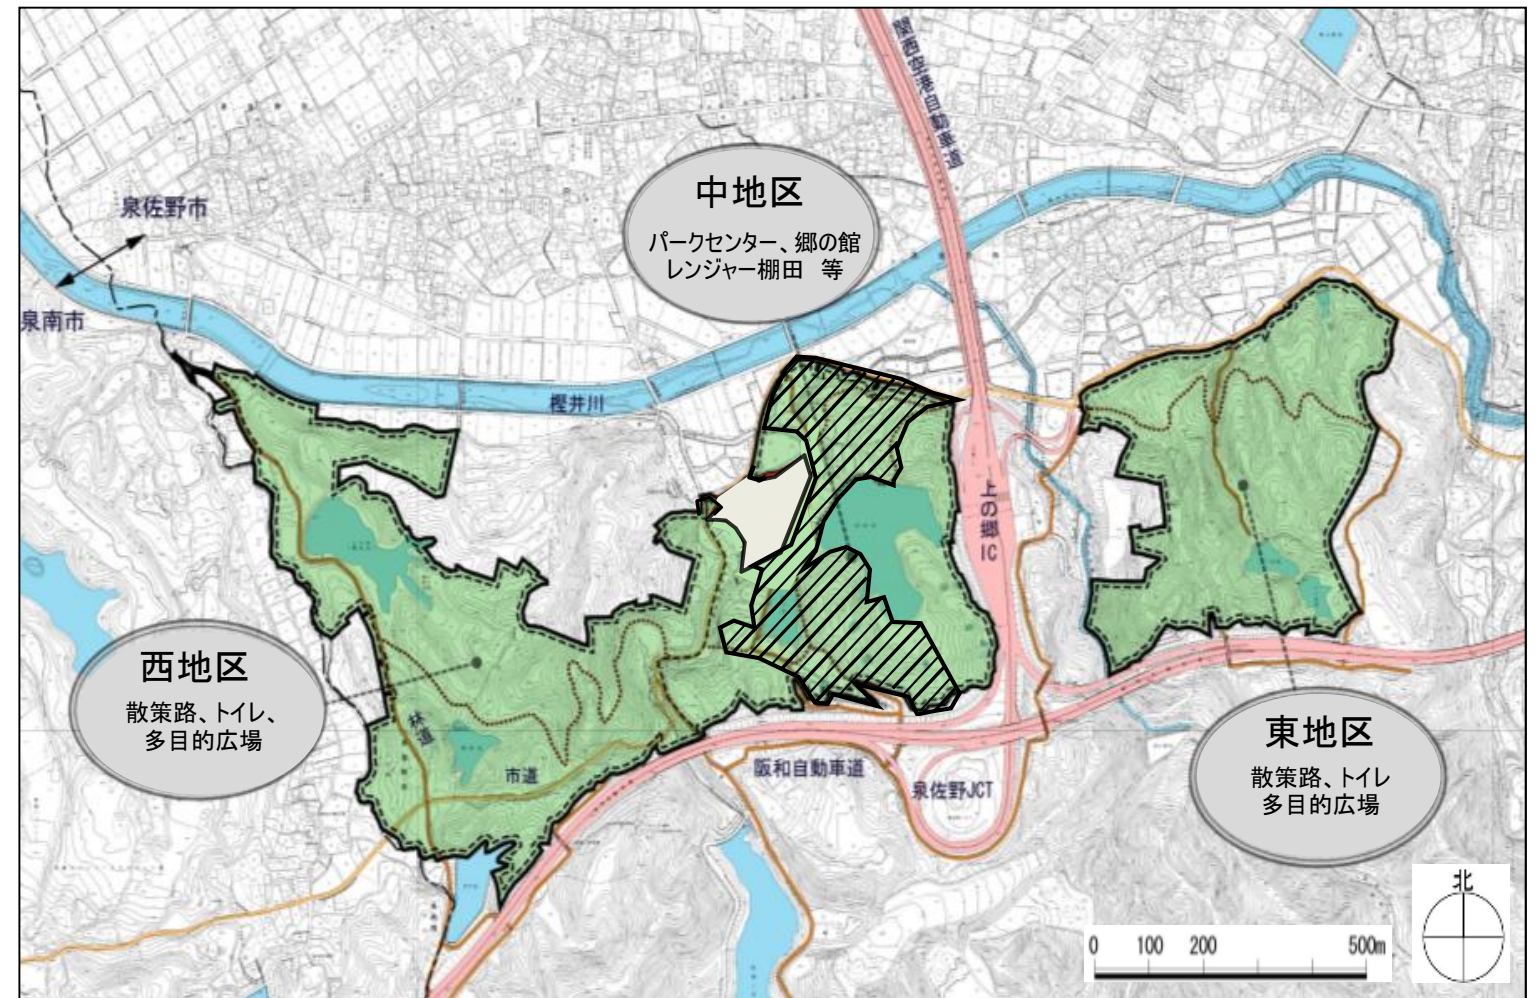

平成28年度 再評価 (泉佐野丘陵緑地整備事業)

事業箇所図

平面図

計画区域(約74.9ha)

開設済区域(約12.7ha)

現況写真

パーククラブによる公園づくり

運営審議会による「シナリオ型の公園づくり」の実践