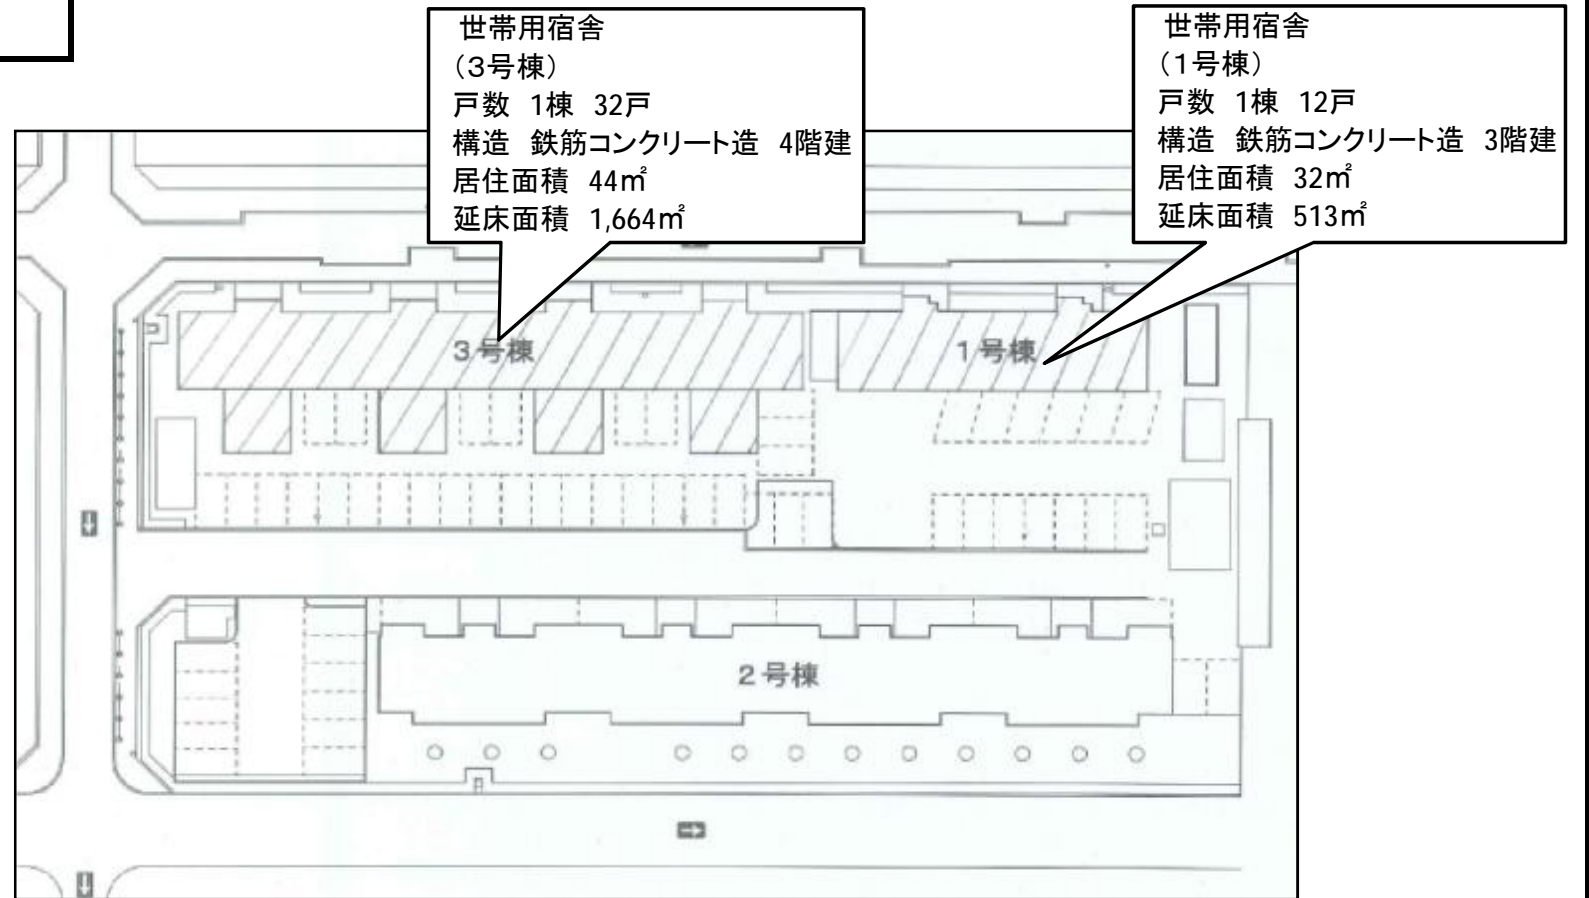

平成27年度 事前評価 (城東②待機宿舎建替整備事業)

事業箇所図

平面図

(現待機宿舎)

(新待機宿舎)