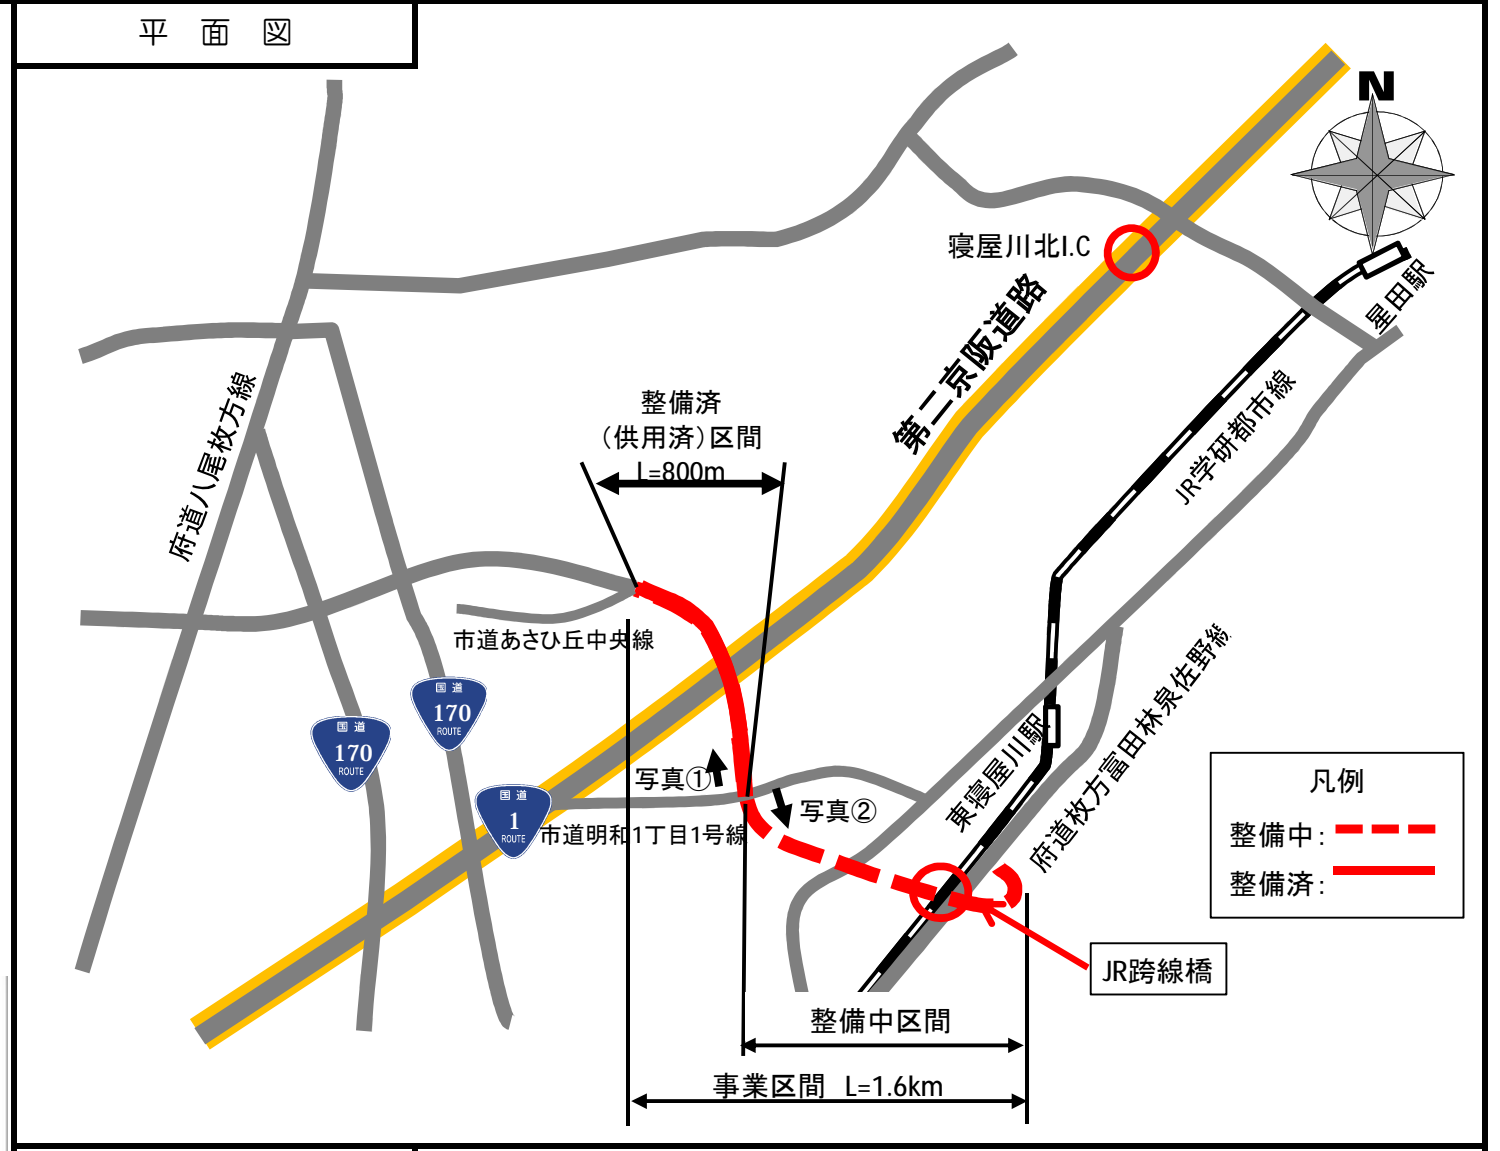

平成27年度 再々評価 (主要地方道 枚方富田林泉佐野線(都市計画道路 梅が丘高柳線)道路改良事業)

現況写真

標準断面図