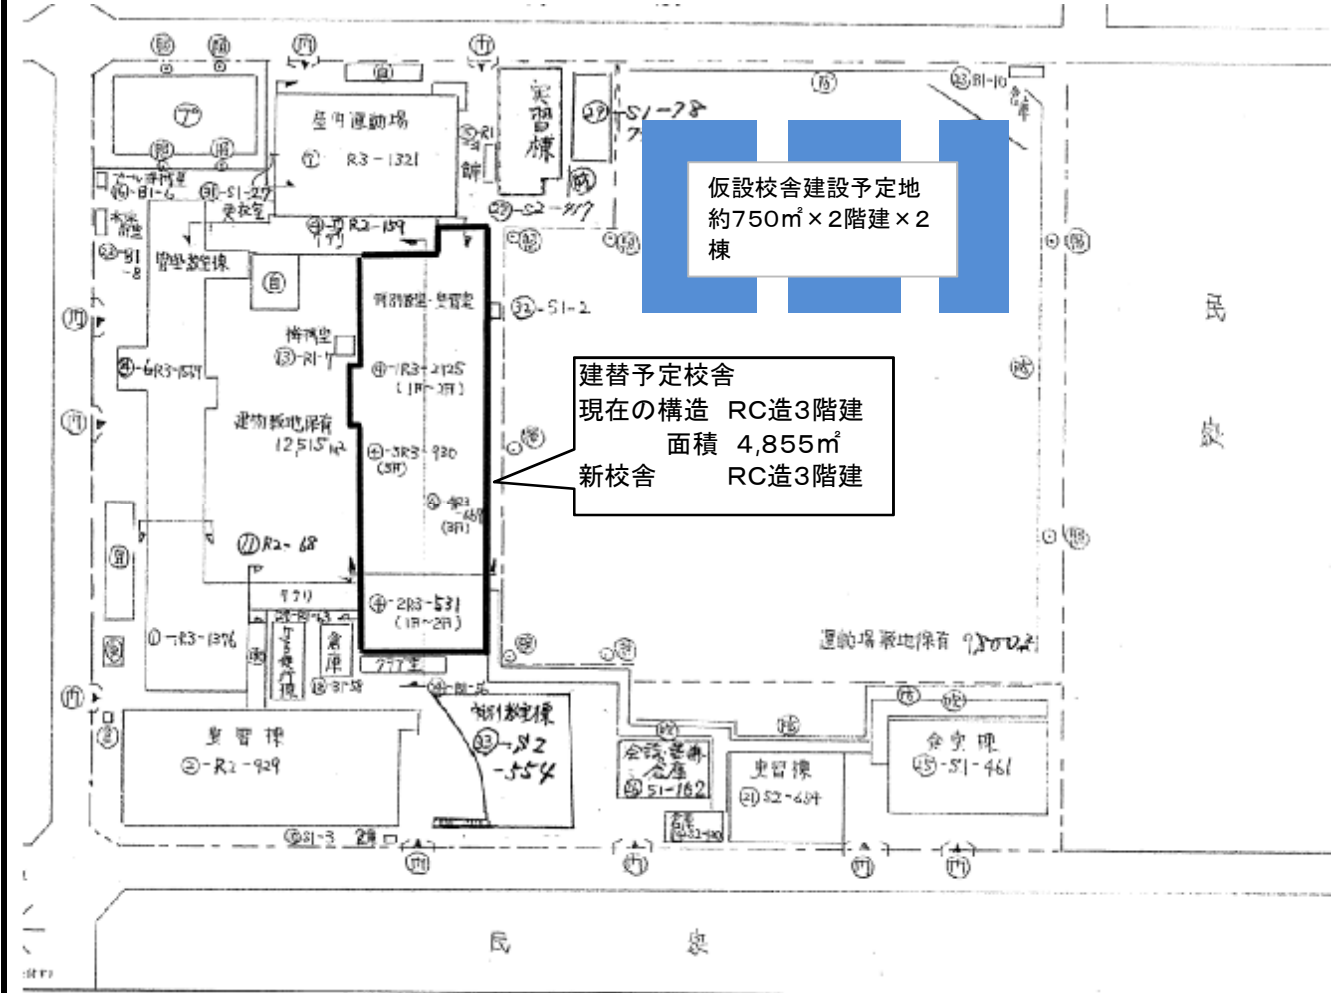

大阪府立成城高等学校校舎改築概要図

事業箇所図

地図出典 (C)Mapion地図データ (C)ZENRIN

平面図

学校航空写真