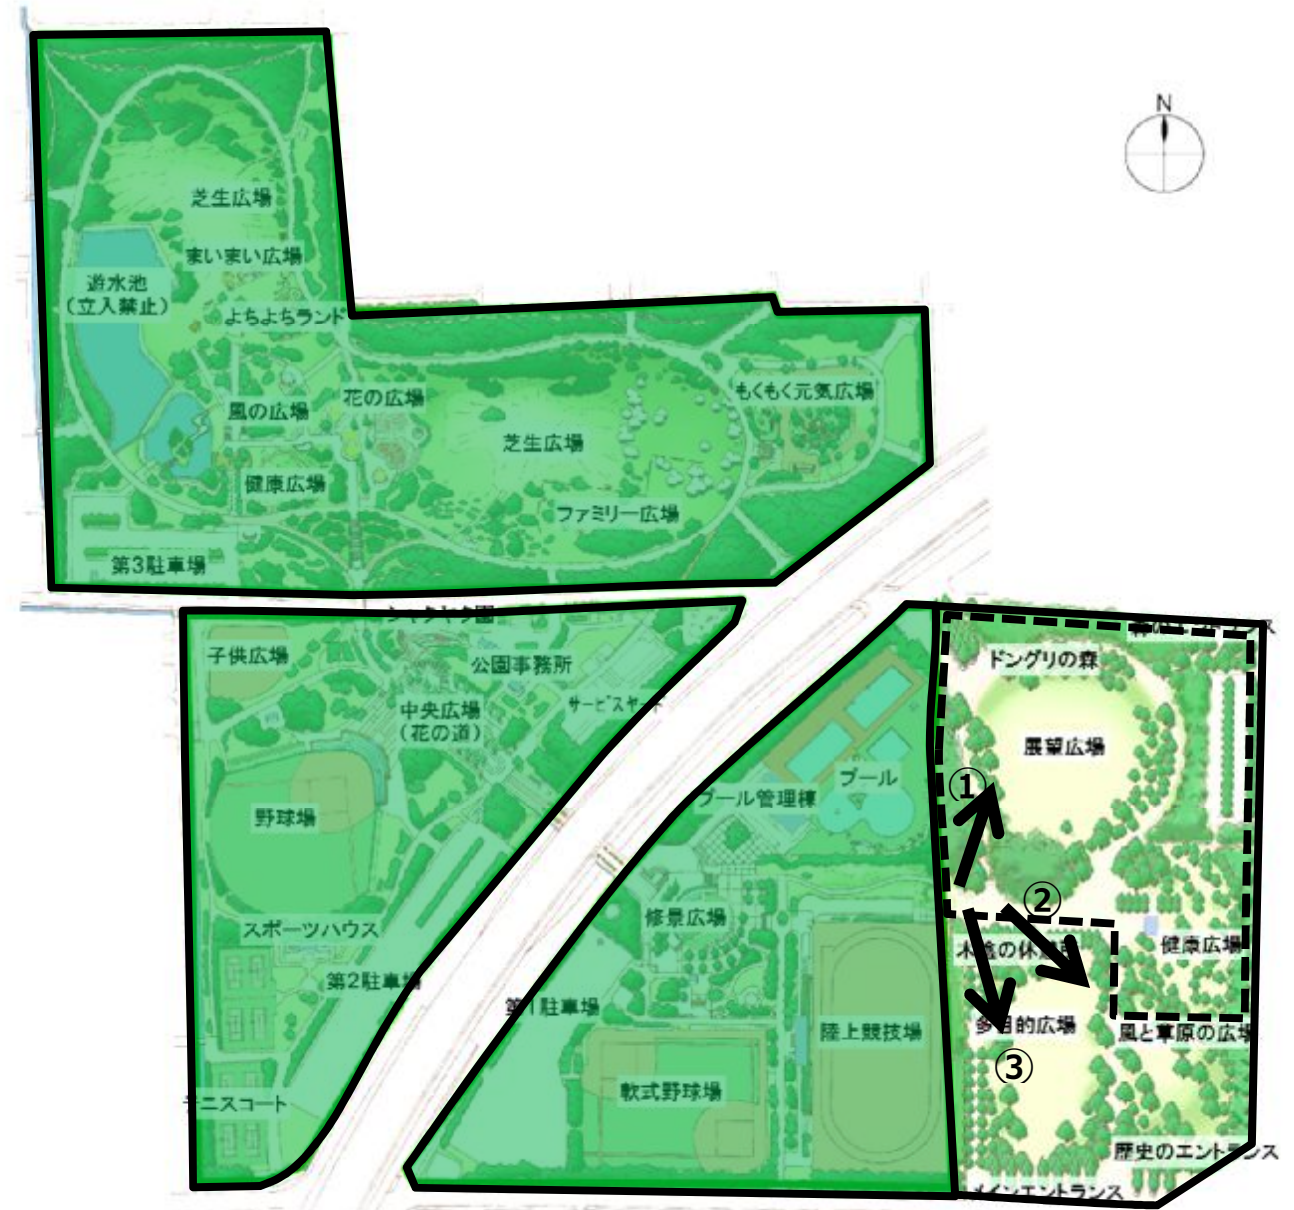

平成26年度 再評価 (久宝寺緑地整備事業)

事業箇所図

平面図

現況写真