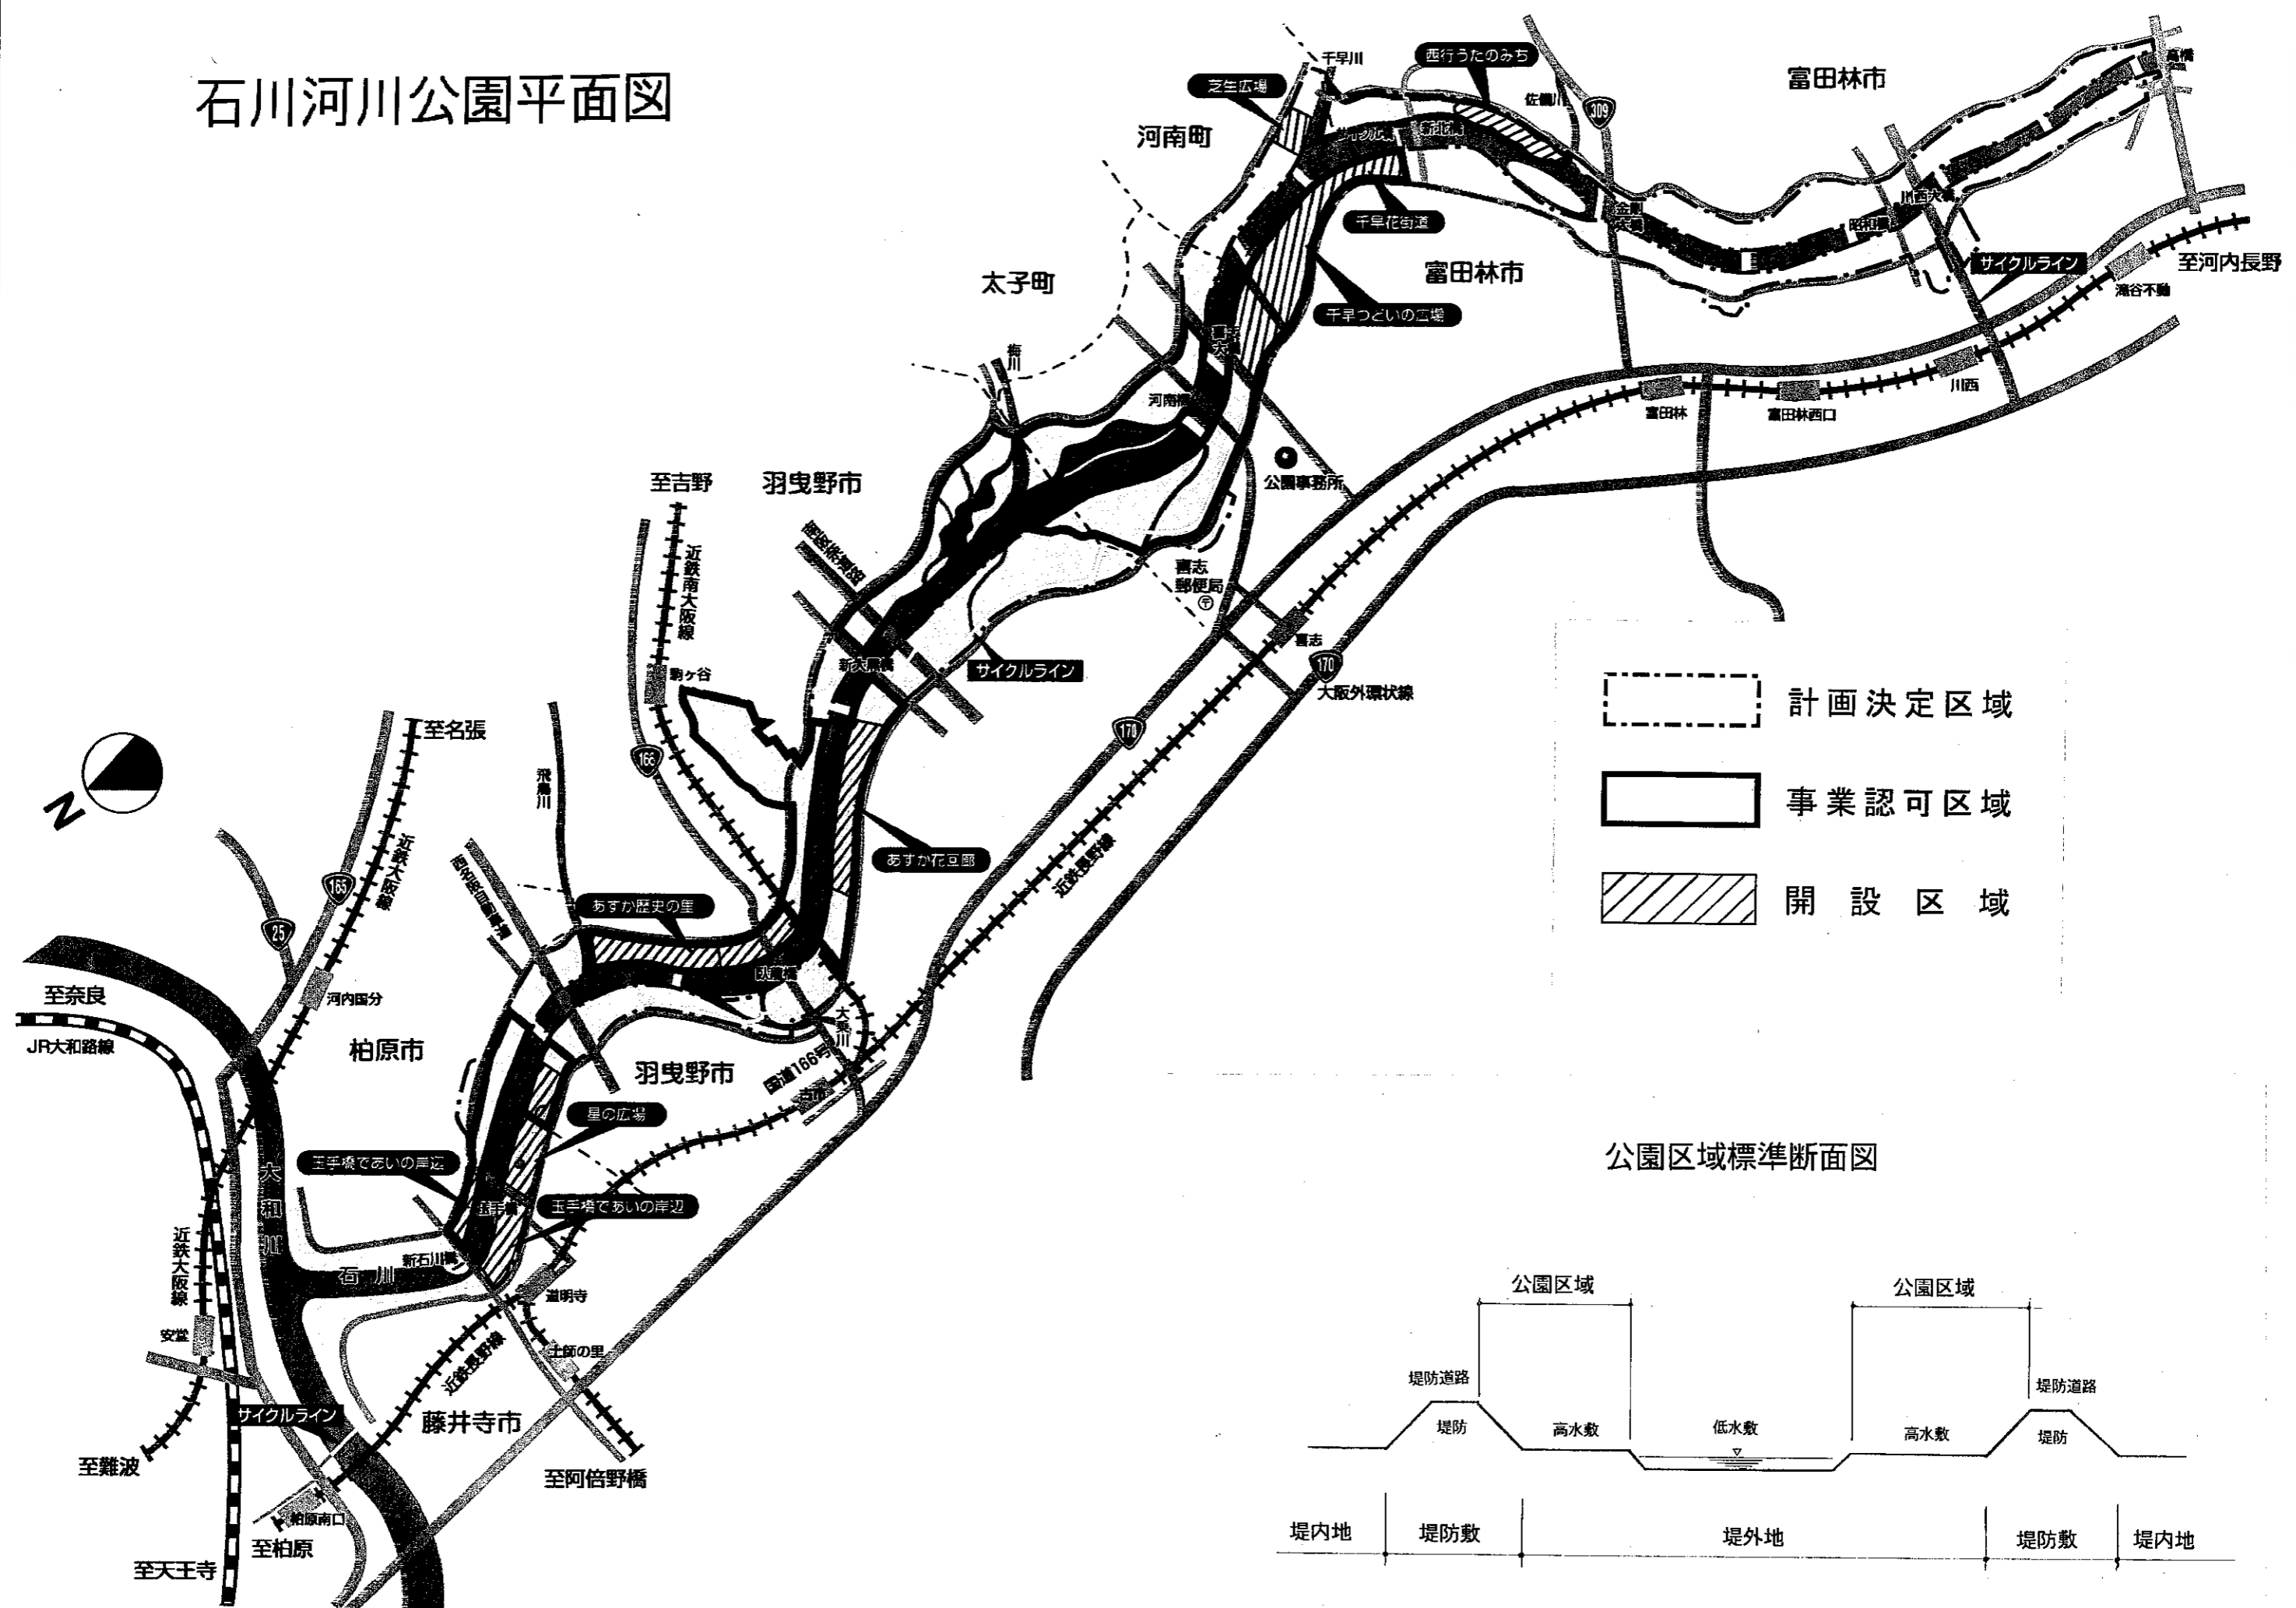

# 石川河川公園平面図

公園区域標準断面図