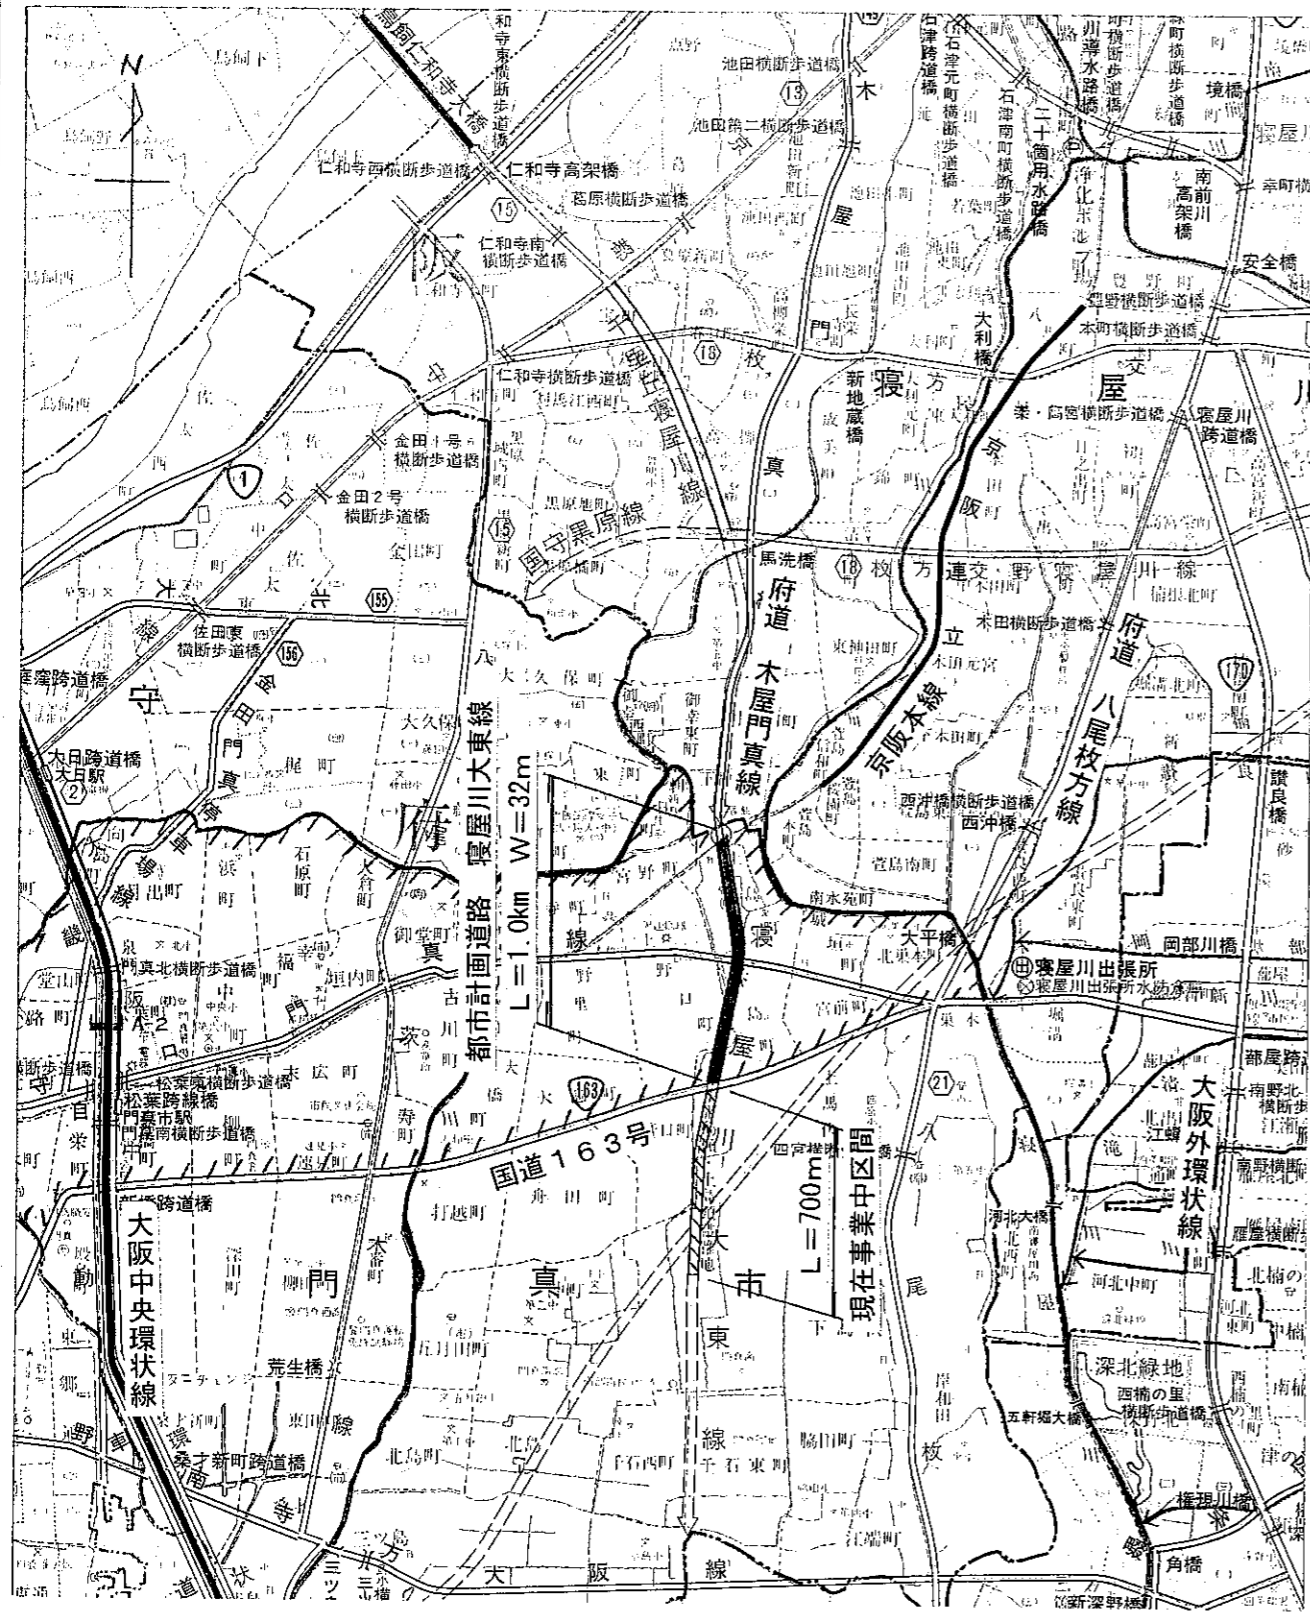

都市計画道路寝屋川大東線

事業箇所図

 密集市街地区域

平面図

断面図