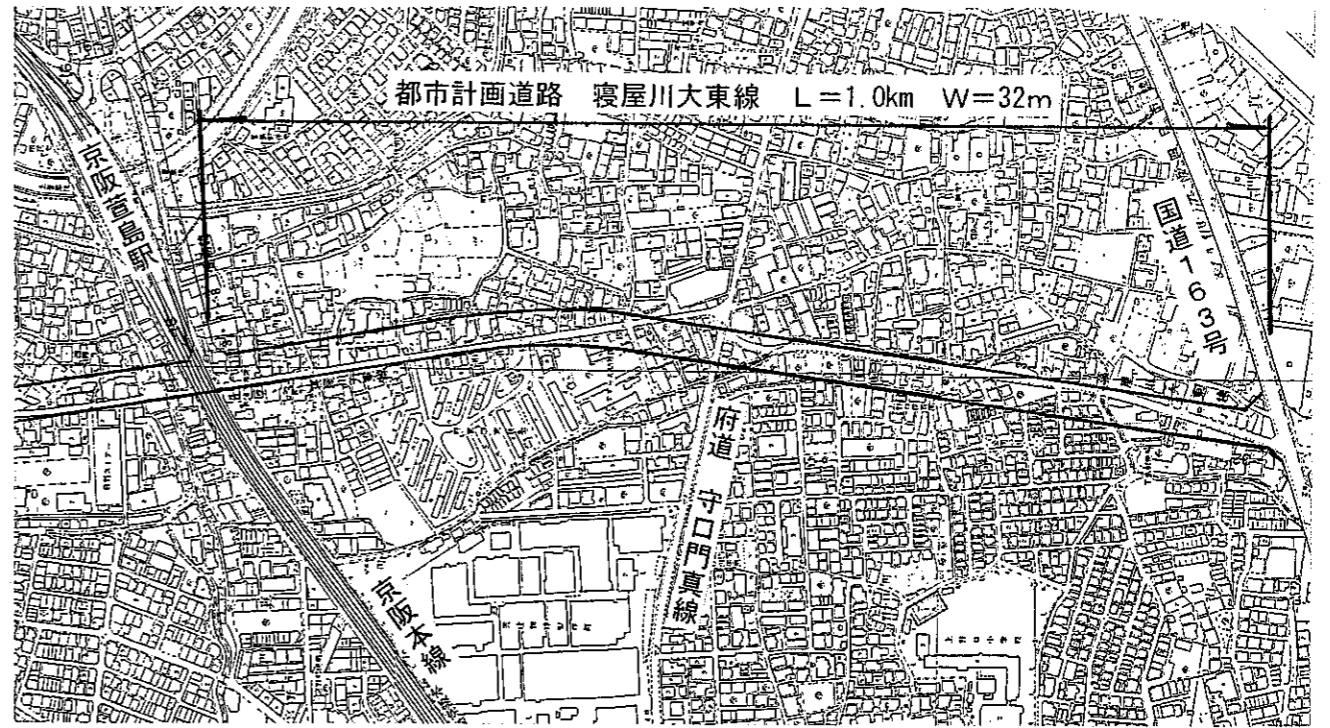

都市計画道路寝屋川大東線

事業箇所図

 密集市街地区域

平面図

断面図