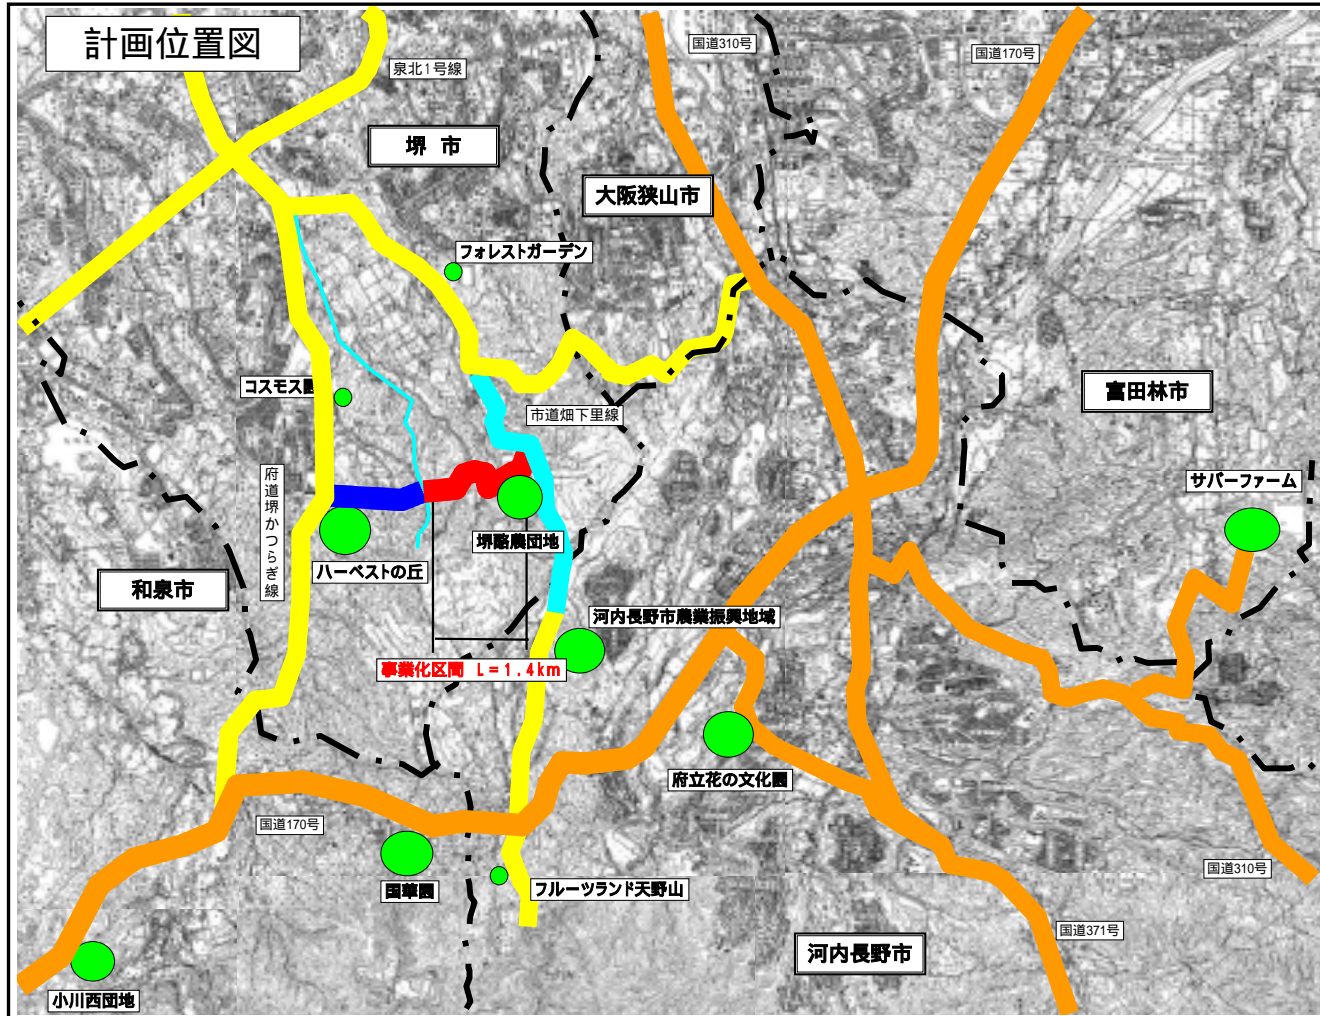

# 農空間整備事業(交流型集落道)「堺南部地区」

凡 例	
<span style="color: red;">■</span>	計画道路
<span style="color: orange;">■</span>	国道
<span style="color: yellow;">■</span>	府道
<span style="color: cyan;">■</span>	市道
<span style="color: blue;">■</span>	関連事業区間
<span style="color: green;">●</span>	農業関連施設