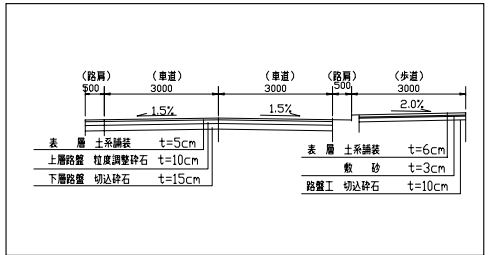

# 農空間整備事業(交流型集落道)「堺南部地区」

凡 例	
<span style="color: red;">■</span>	計画道路
<span style="color: orange;">■</span>	国道
<span style="color: yellow;">■</span>	府道
<span style="color: cyan;">■</span>	市道
<span style="color: blue;">■</span>	関連事業区間
<span style="color: green;">●</span>	農業関連施設