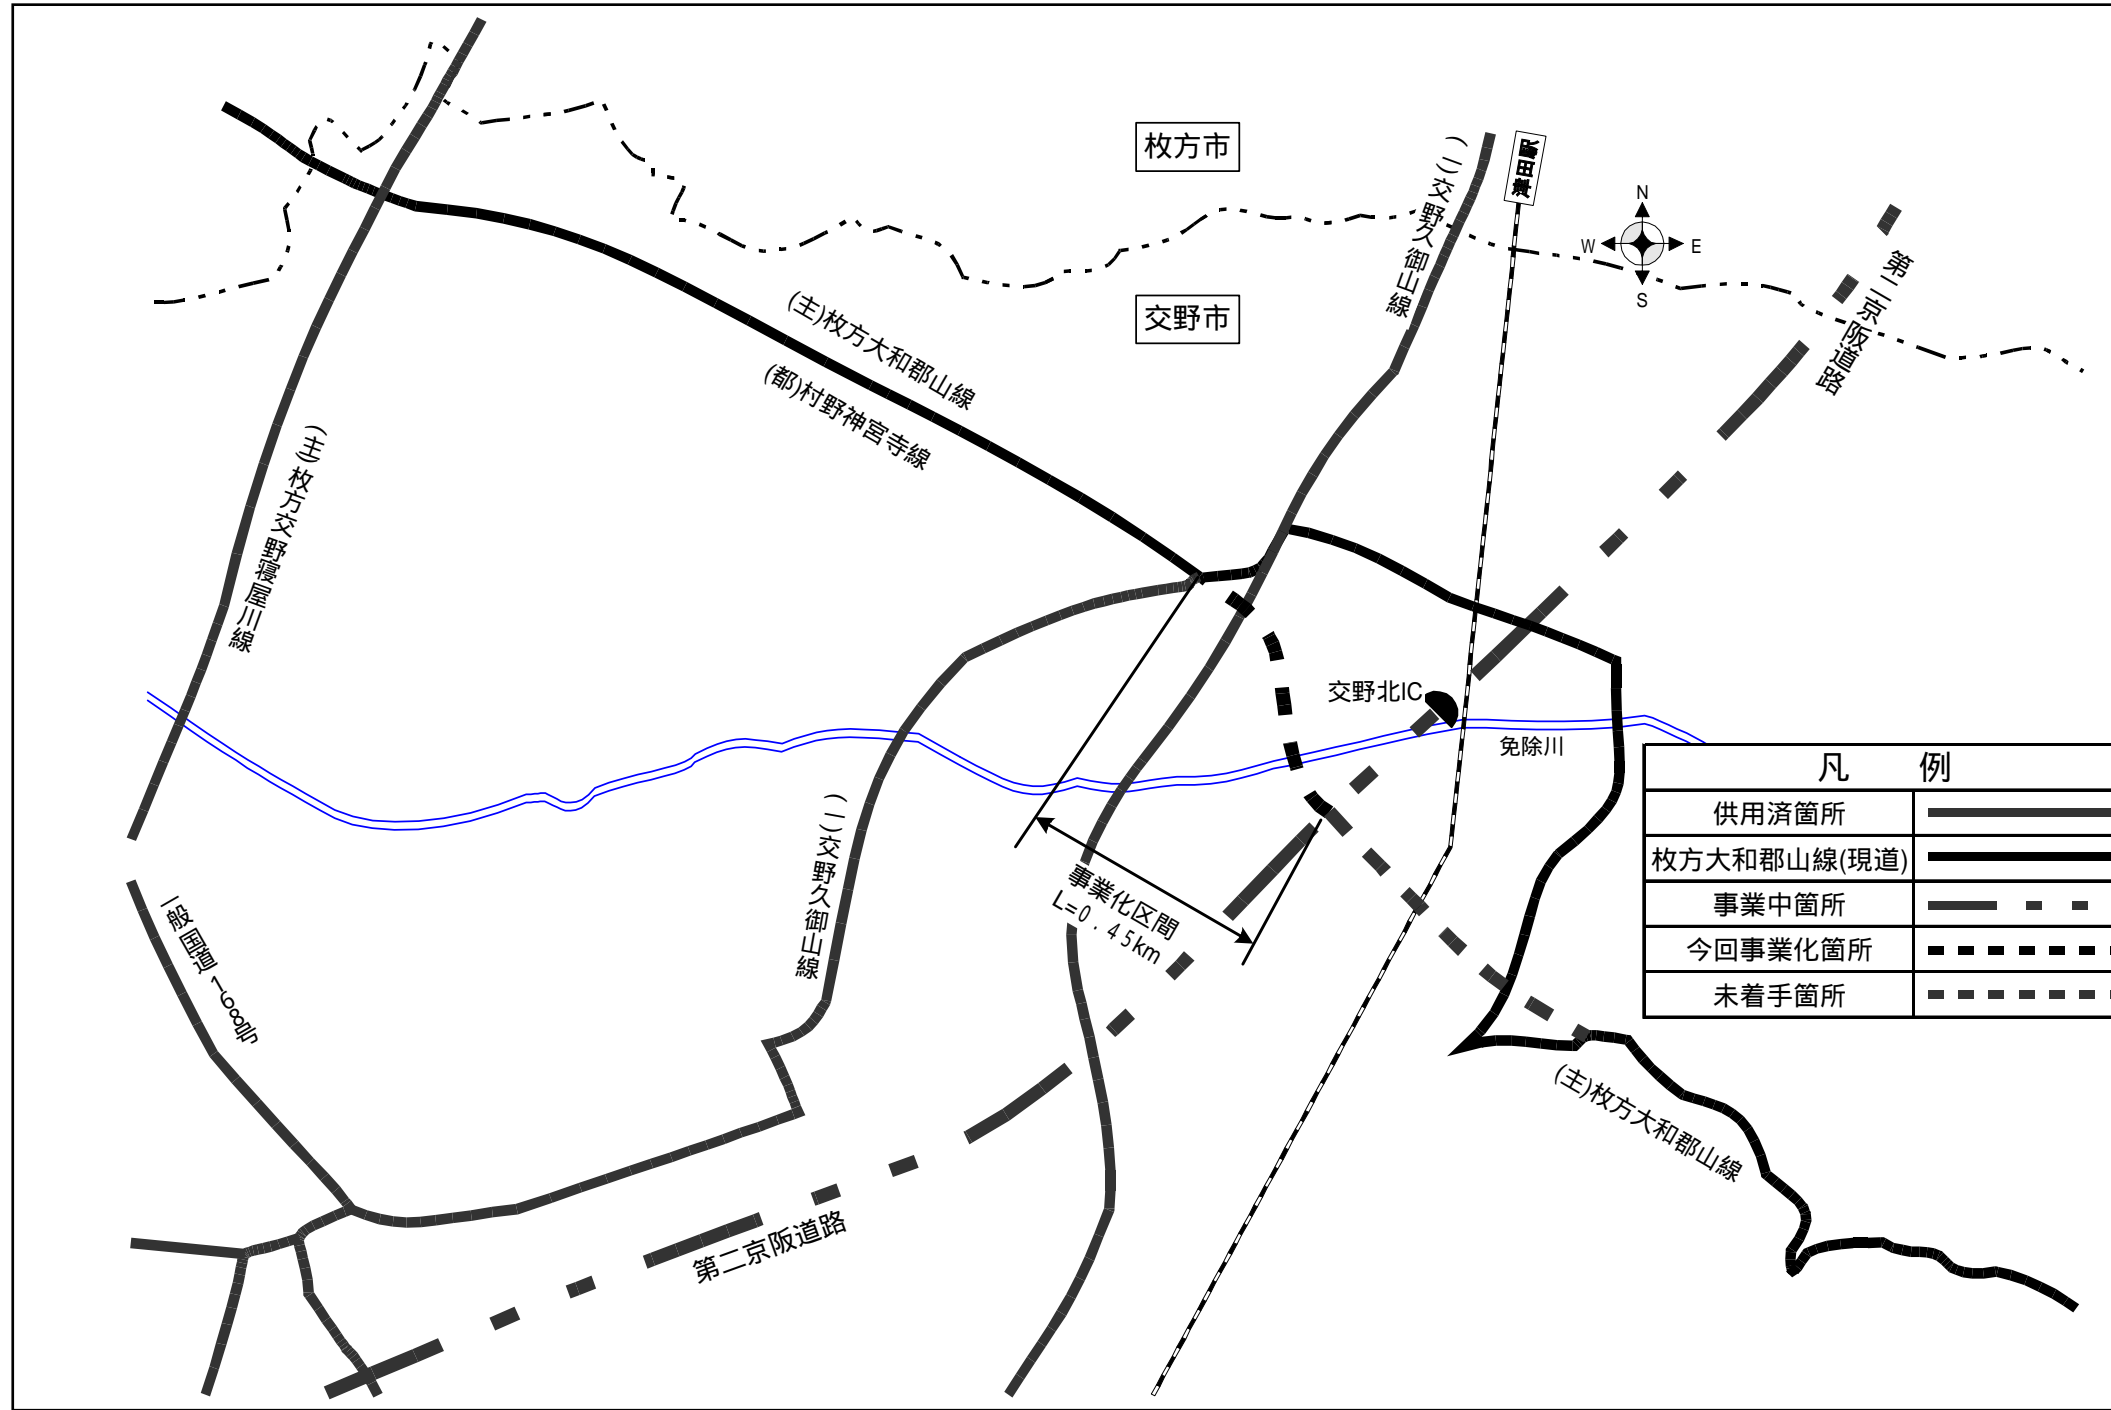

# 主要地方道枚方大和郡山線 概要図

位置図

事業箇所

凡 例	
供用済箇所	
枚方大和郡山線(現道)	
事業中箇所	
今回事業化箇所	
未着手箇所	

標準横断面図