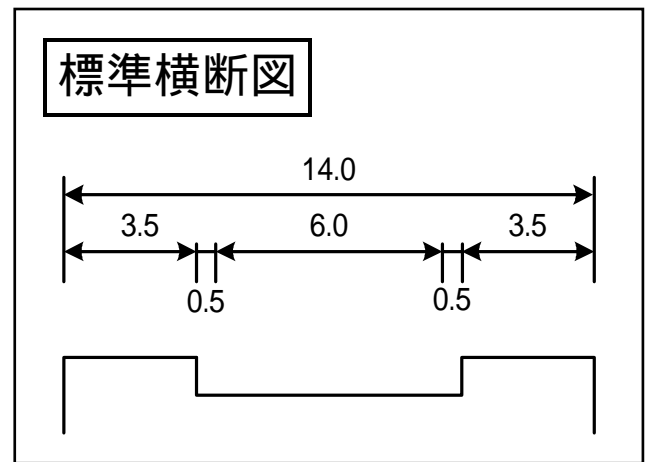

# 主要地方道枚方大和郡山線 概要図

位置図

事業箇所

凡 例	
供用済箇所	
枚方大和郡山線(現道)	
事業中箇所	
今回事業化箇所	
未着手箇所	

標準横断面図