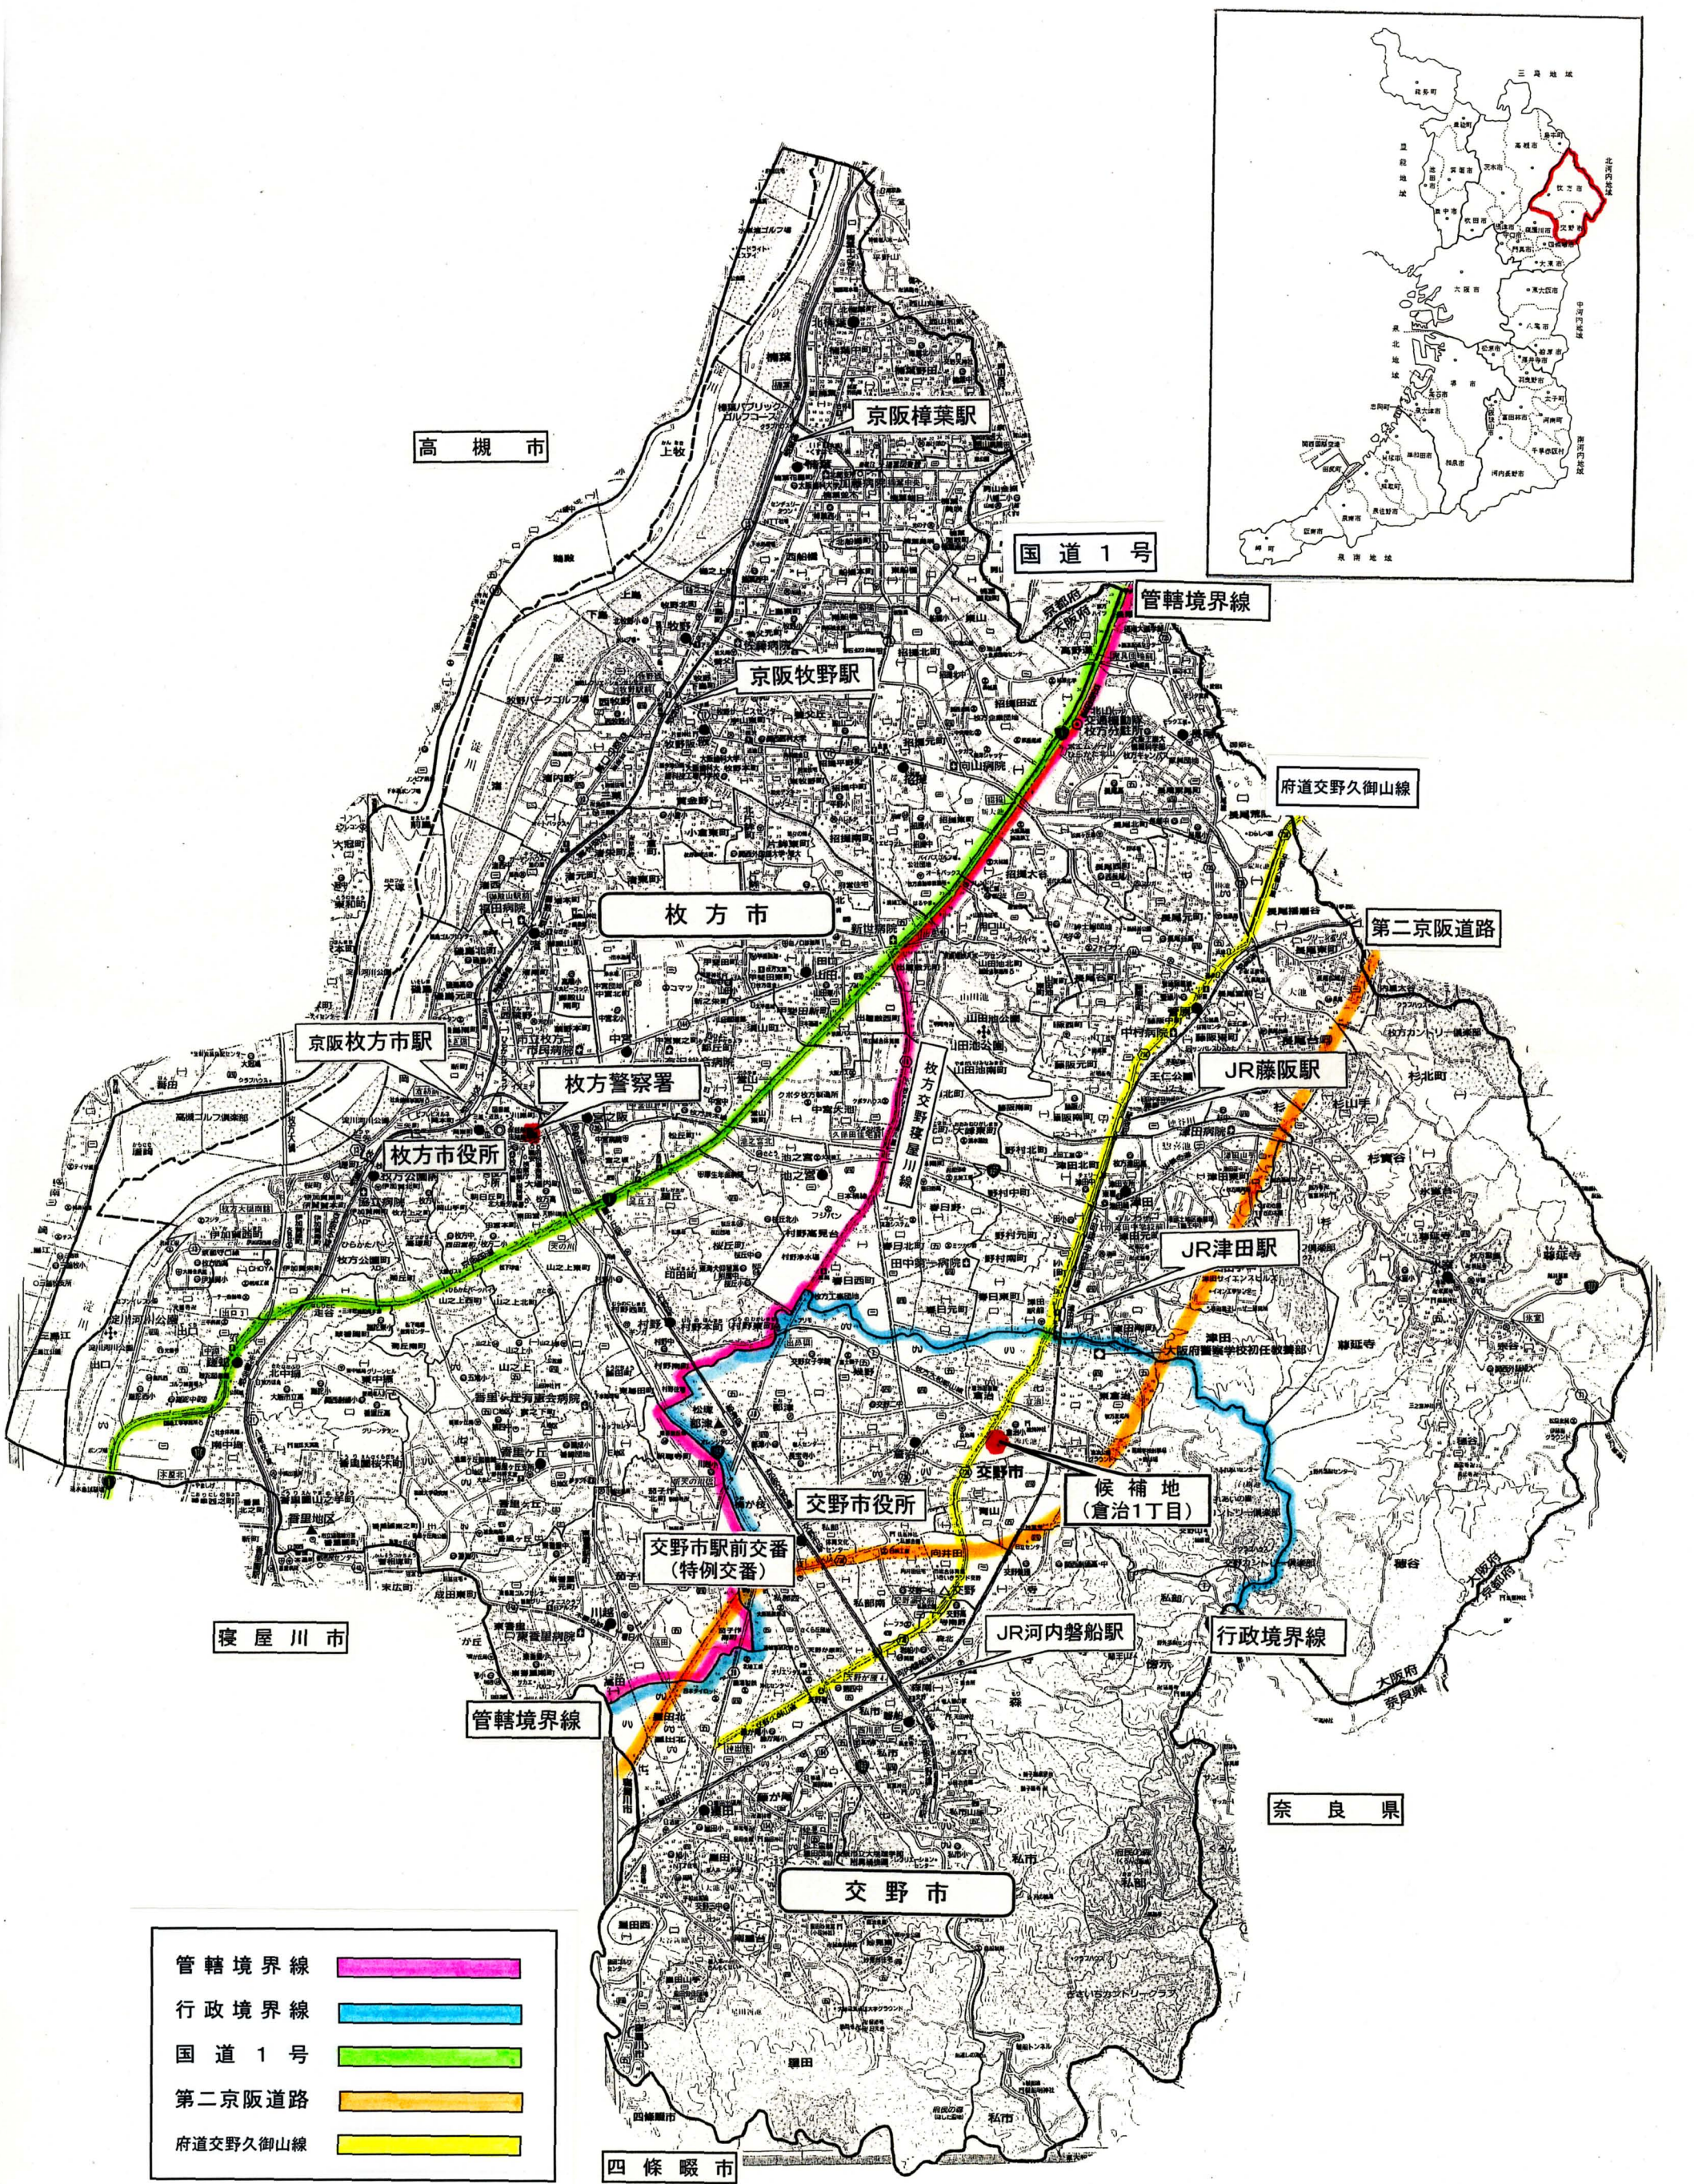

枚方警察署管轄区域図

- 管轄境界線
- 行政境界線
- 国道1号
- 第二京阪道路
- 府道交野久御山線

奈良県

四條畷市