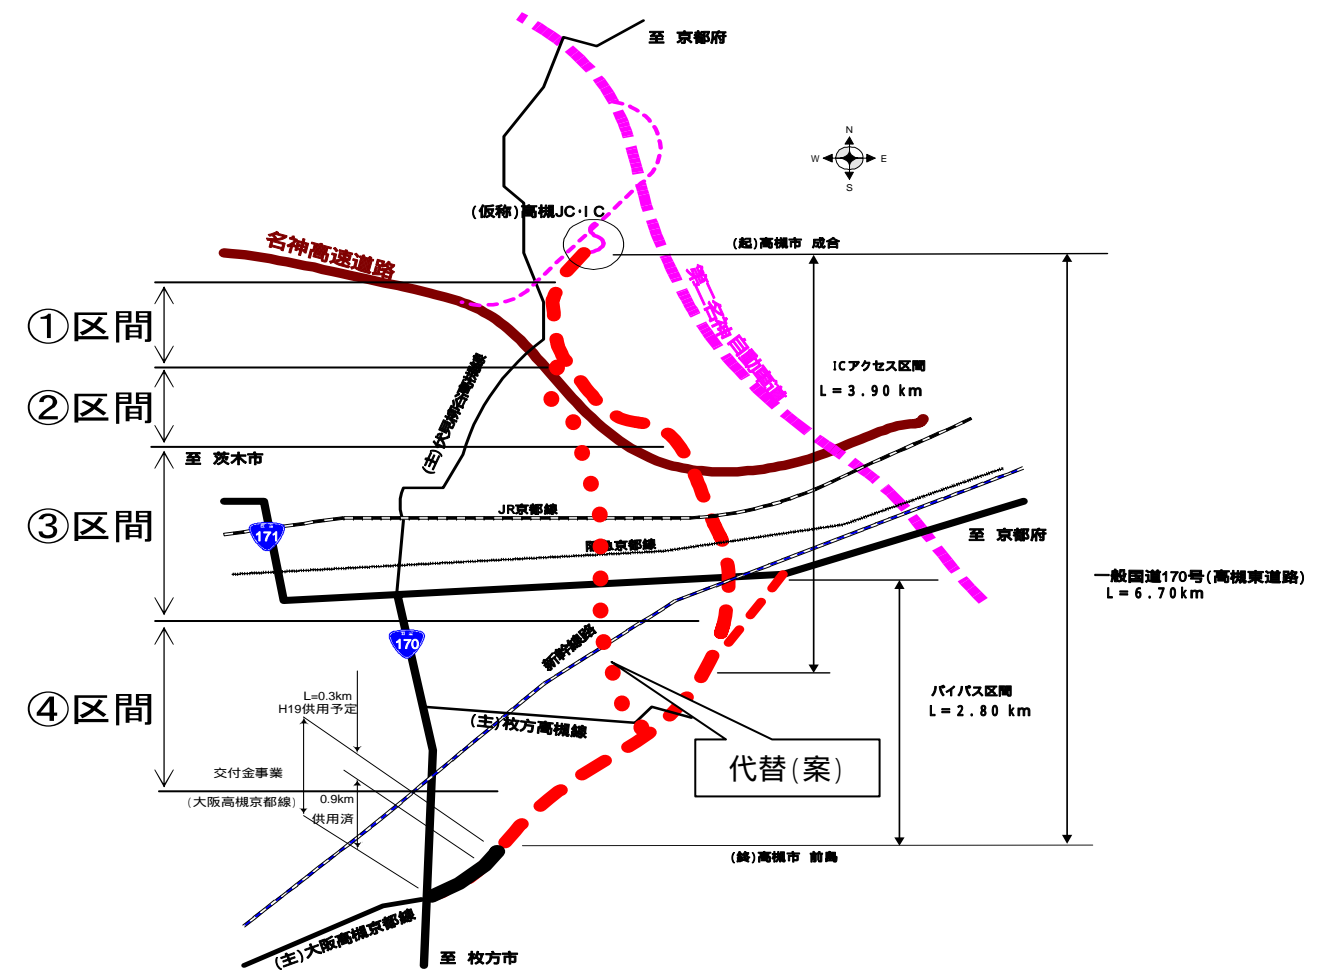

一般国道170号（高槻東道路） 概要図

事業箇所図

平面図

標準断面図