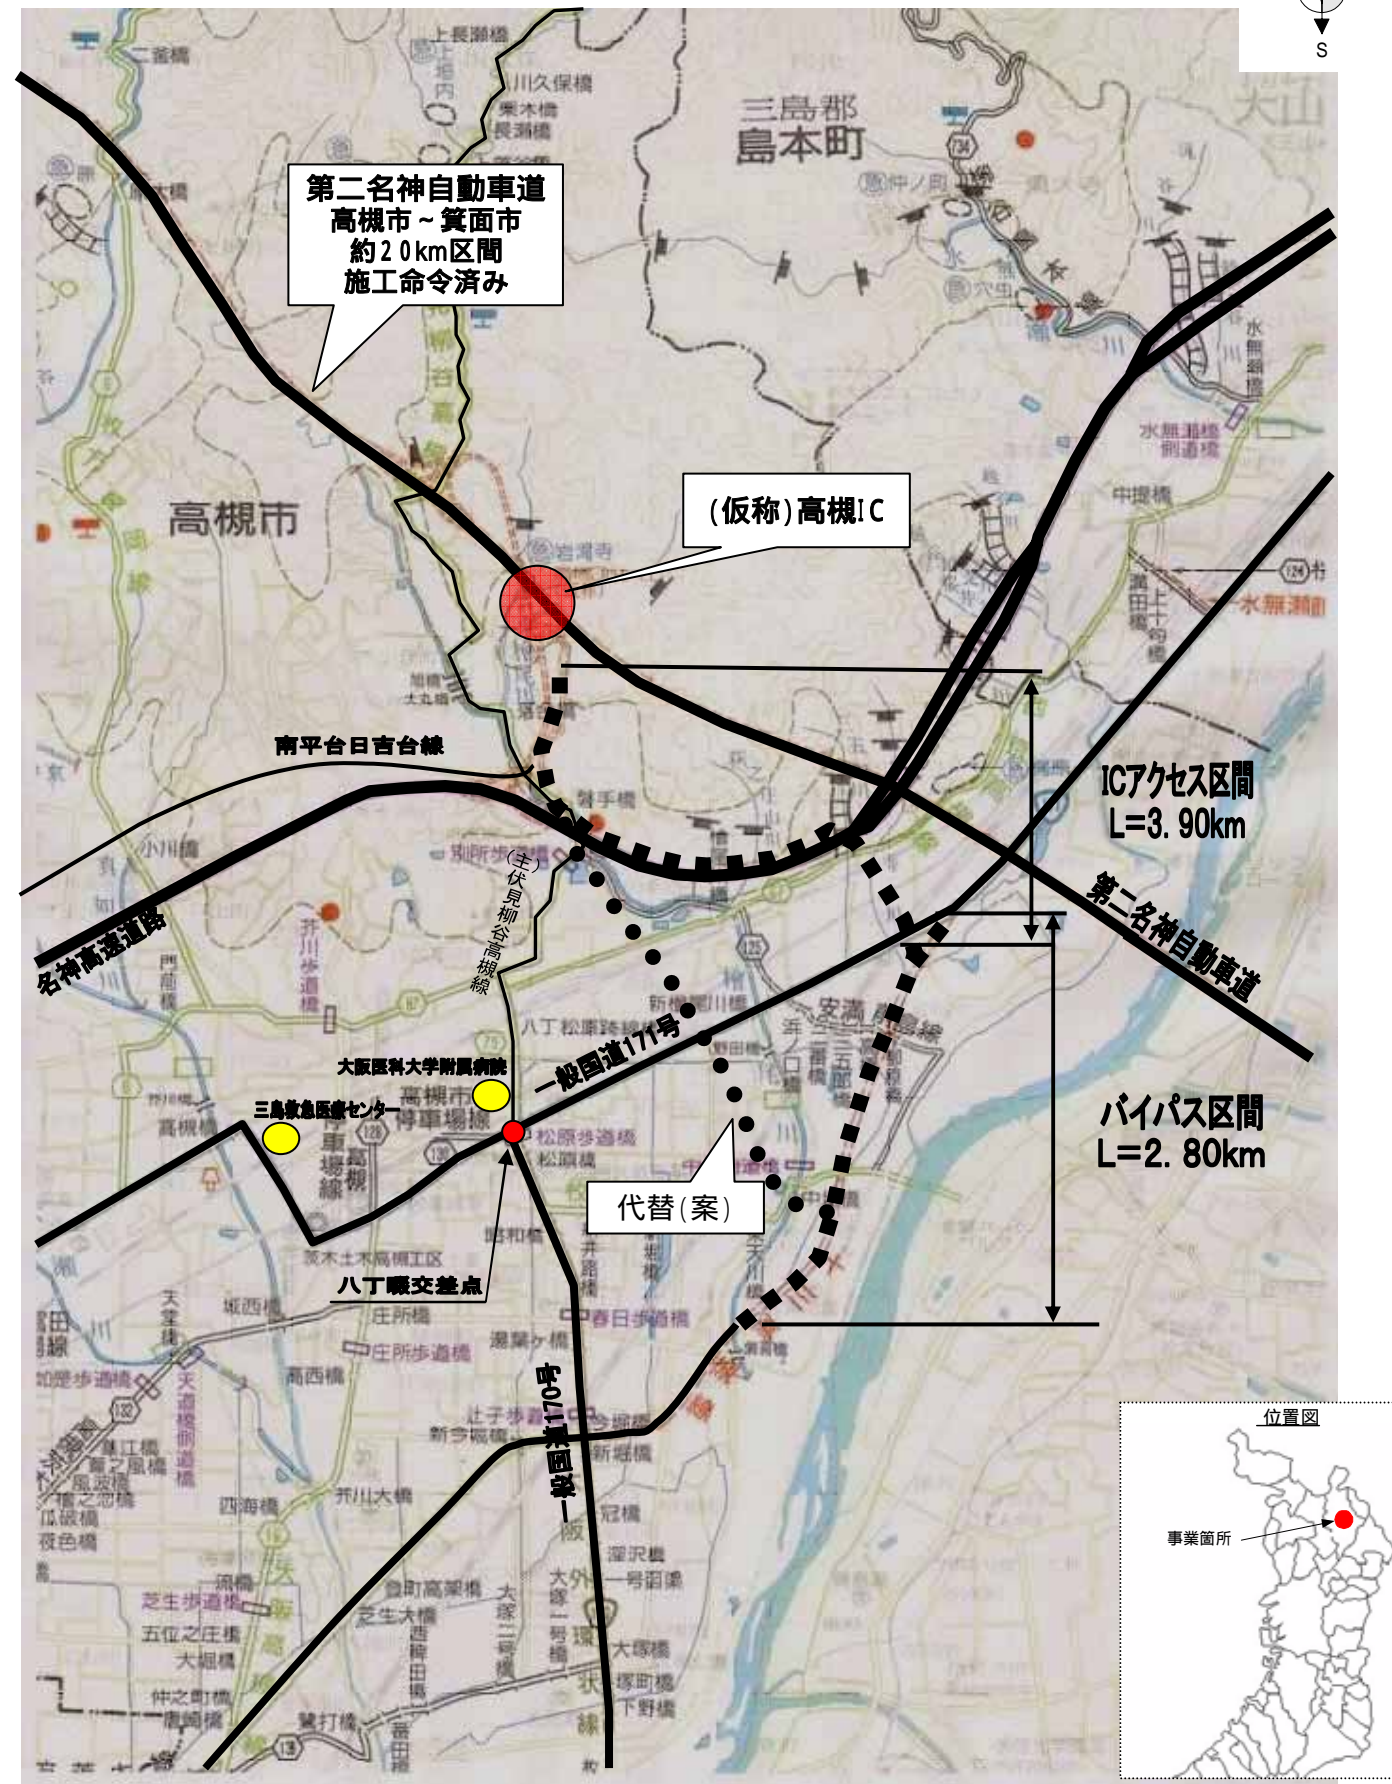

一般国道170号（高槻東道路） 概要図

事業箇所図

平面図

標準断面図