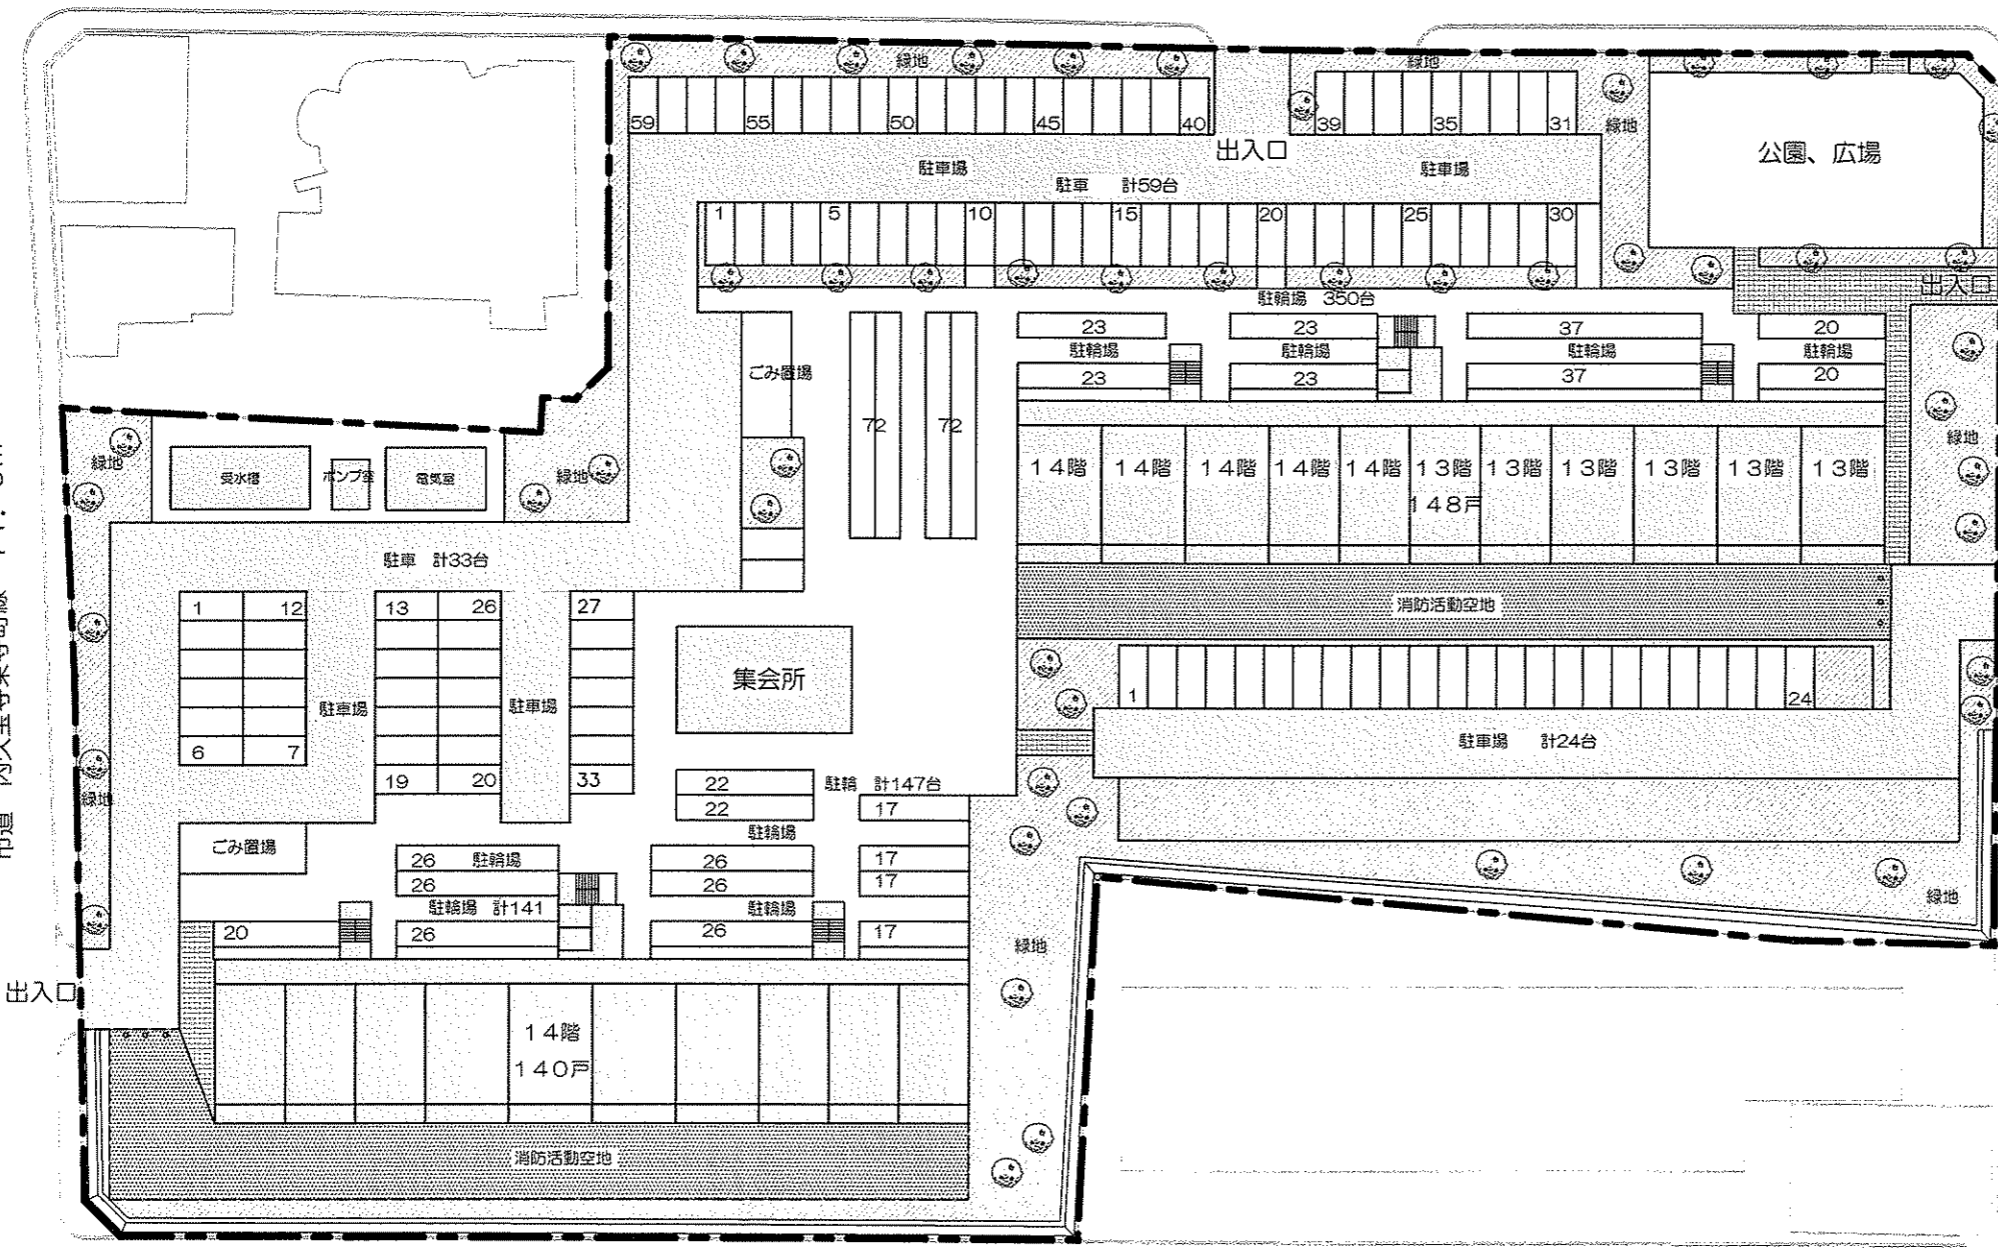

付 近 見 取 図

現 況 図

市道 久宝寺橋立売堀線 12.73m

市道 森之宮清堀方面南北7号線 6.0m

市道 森之宮方面東西23号線 8.0m

市道 内久宝寺東寺町線 11.0m

市道 森之宮清堀方面南北7号線 6.0m

市道 森之宮方面東西21号線 8.0m

計画図

上町住宅