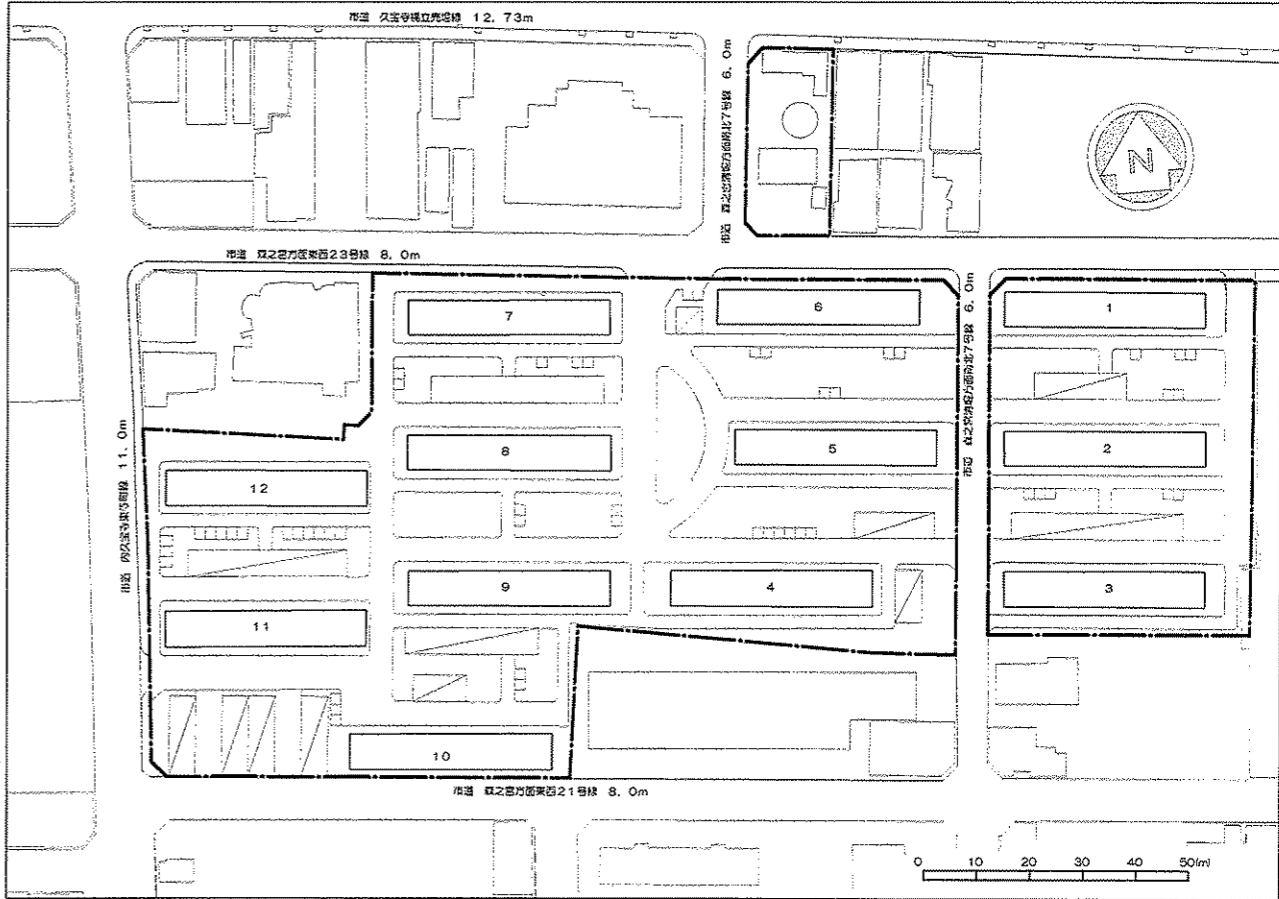

付 近 見 取 図

現 況 図

市道 久宝寺橋立売堀線 12.73m

市道 森之宮清堀方面南北7号線 6.0m

市道 森之宮方面東西23号線 8.0m

市道 内久宝寺東寺町線 11.0m

市道 森之宮清堀方面南北7号線 6.0m

市道 森之宮方面東西21号線 8.0m

計画図

上町住宅