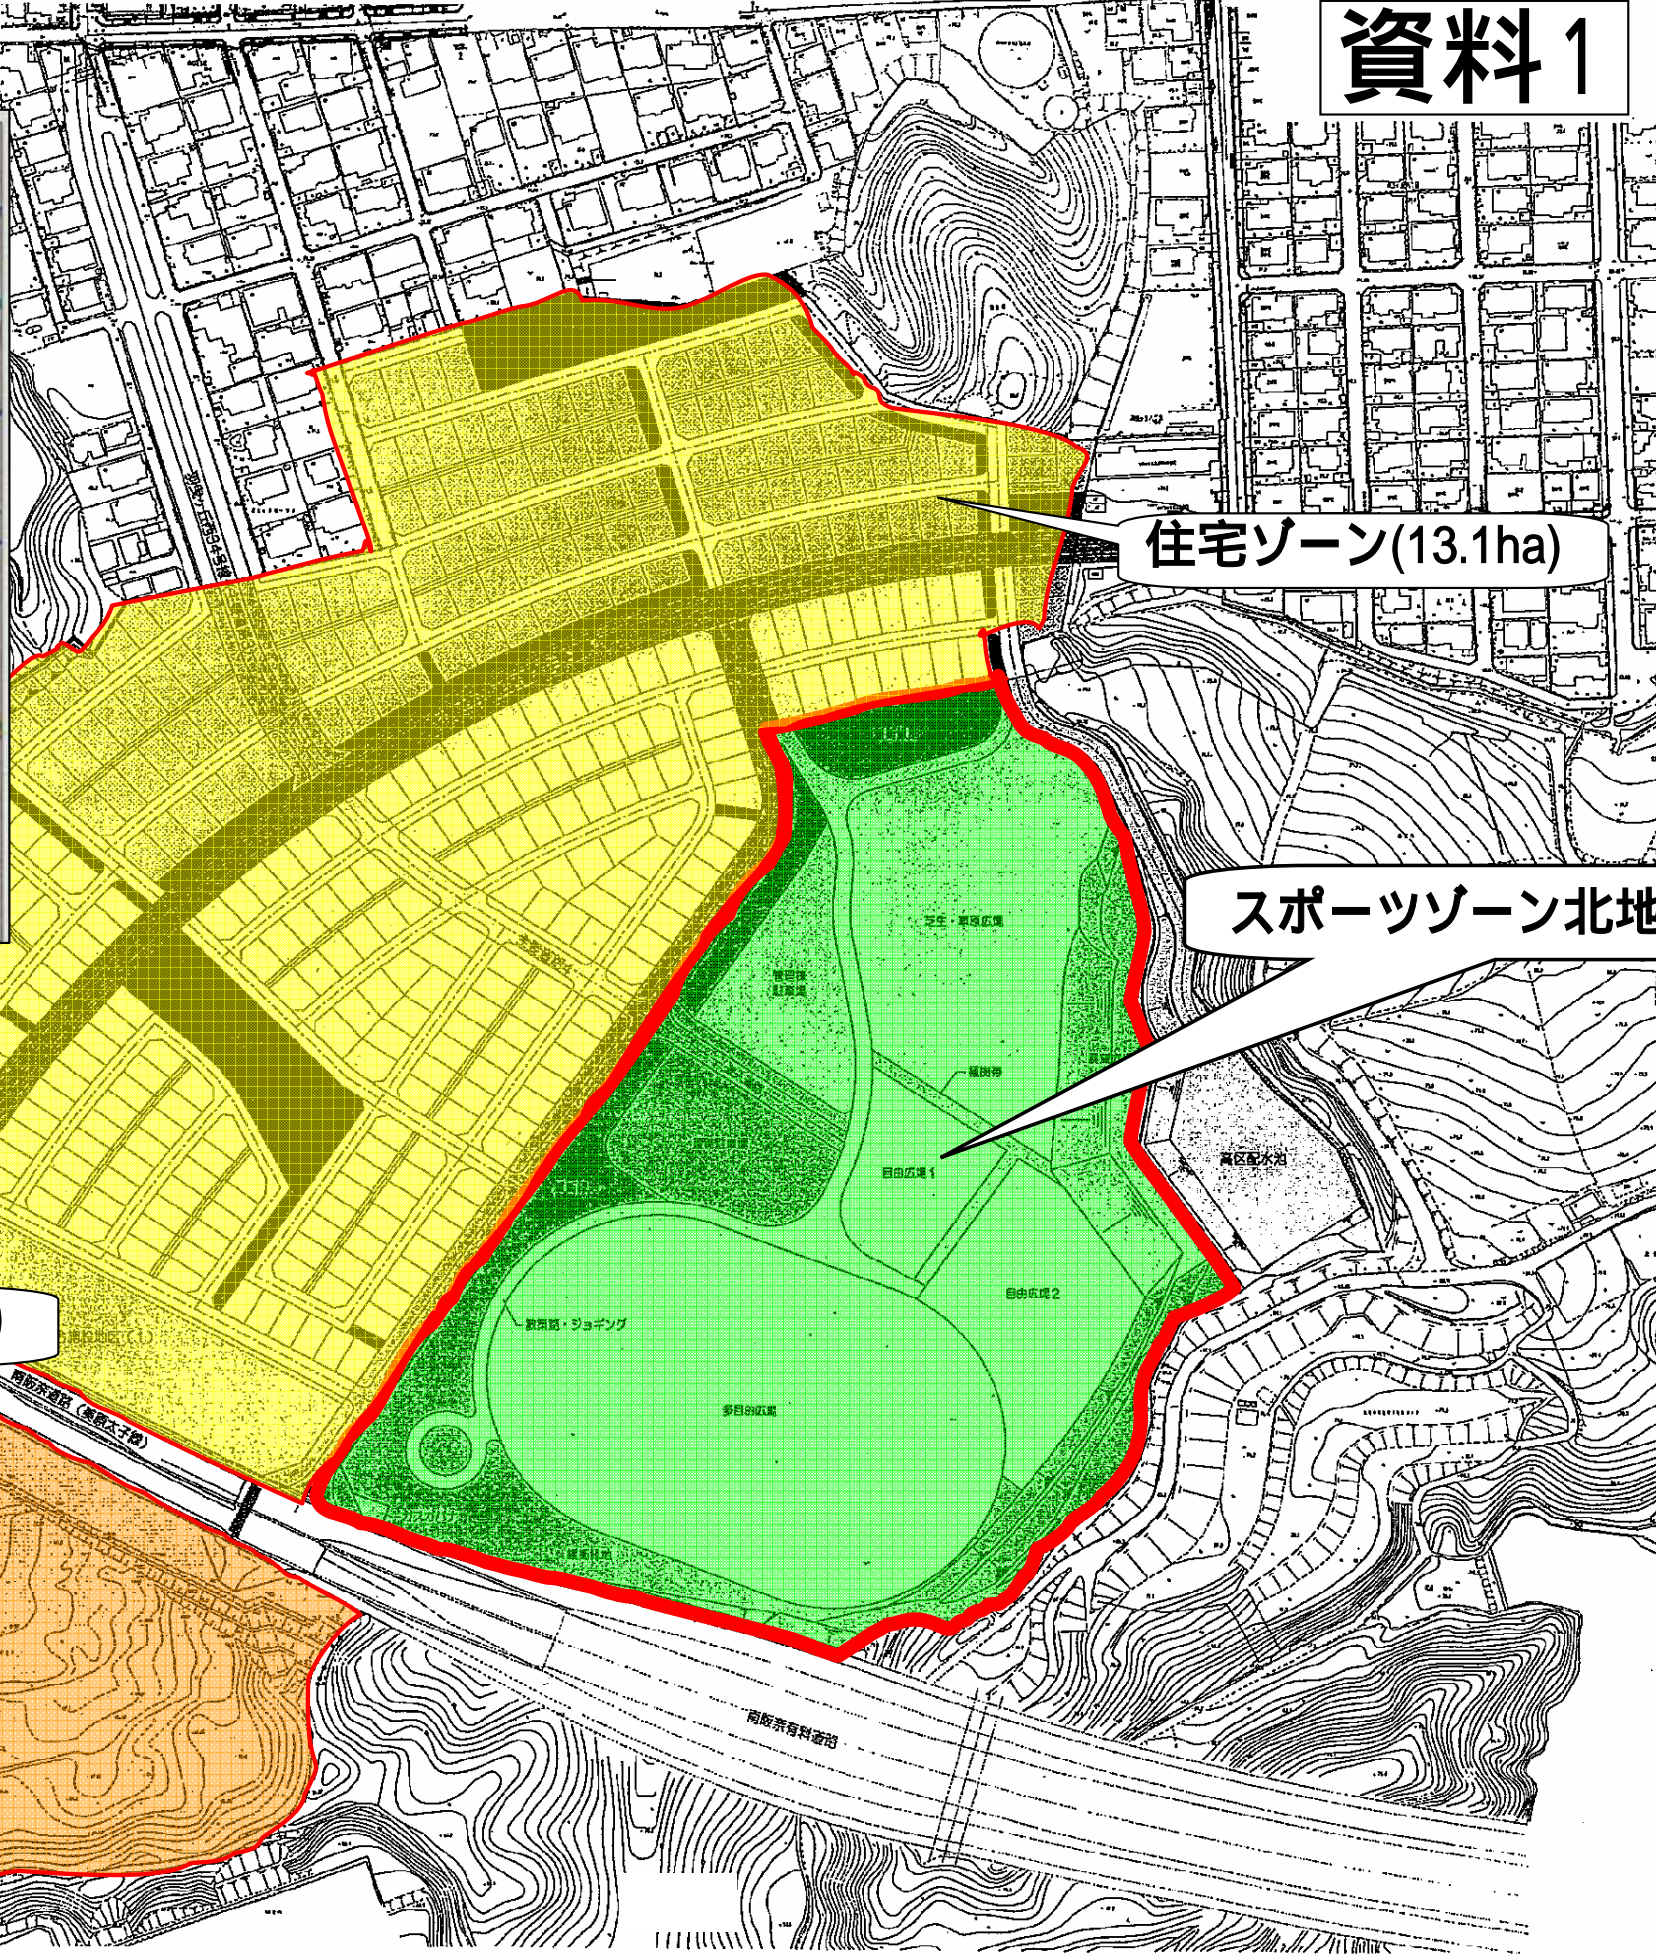

南河内健康ふれあいの郷 土地利用計画図

資料1

住宅ゾーン(13.1ha)

スポーツゾーン北地区(6.5ha)

スポーツゾーン南地区(4.0ha)