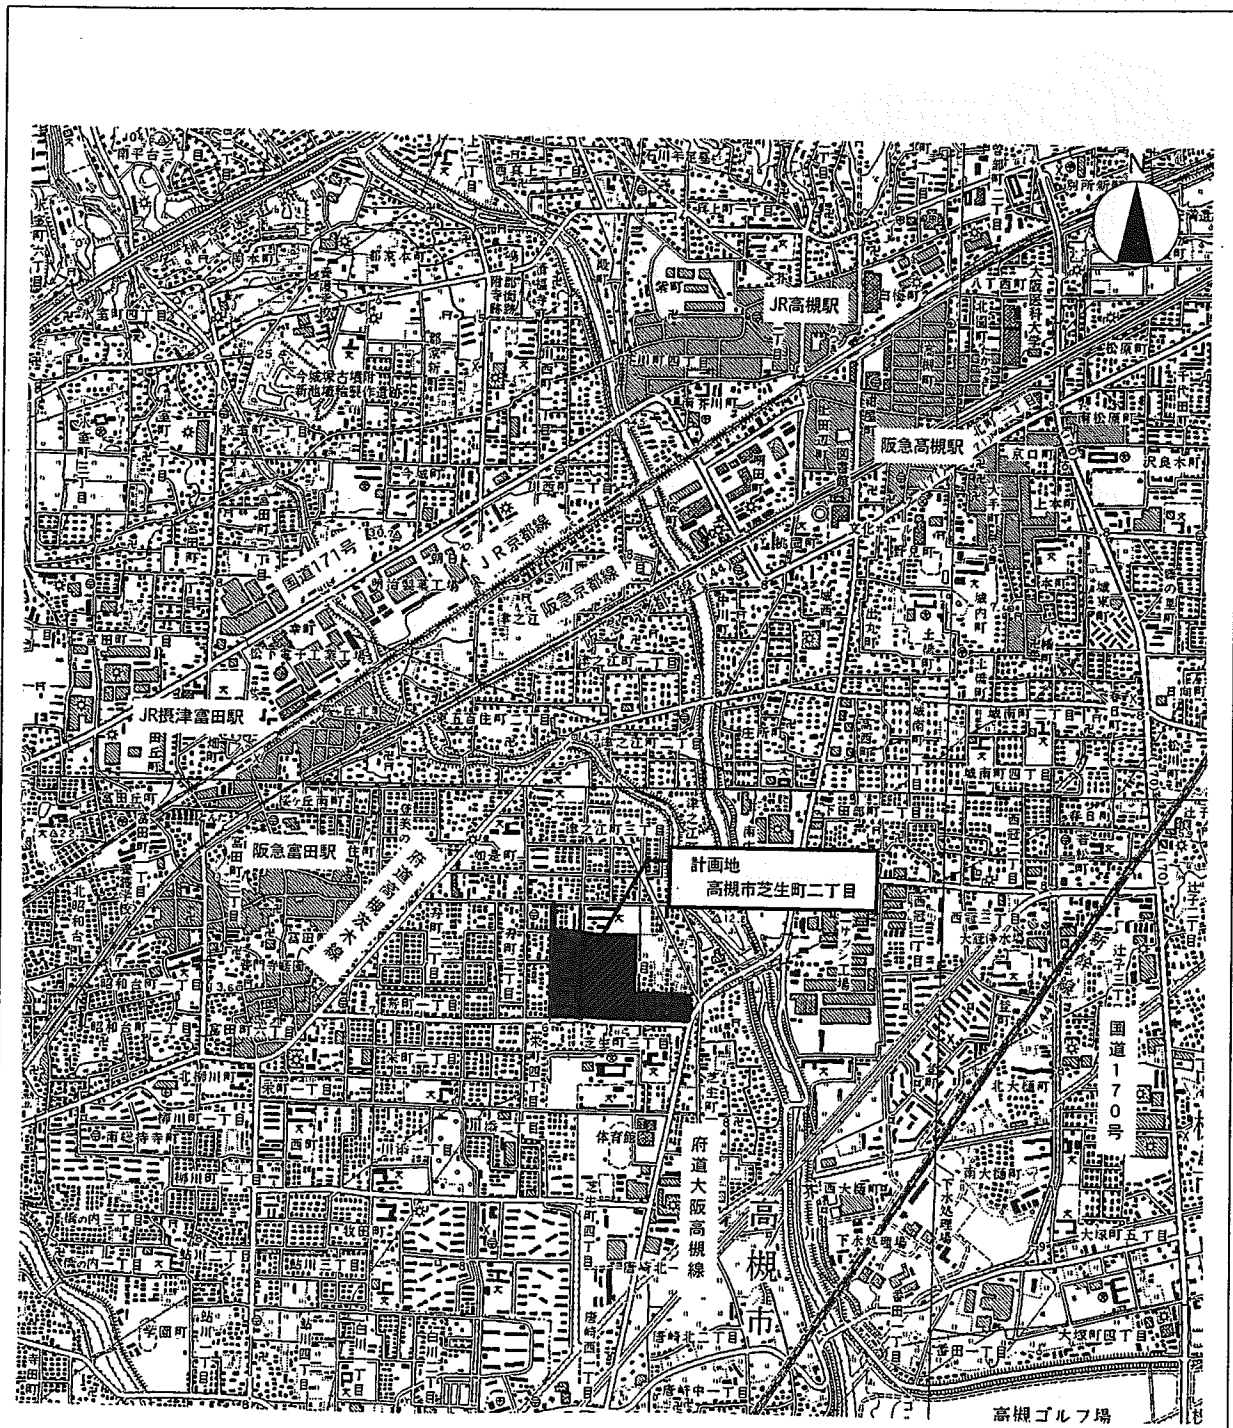

高槻芝生住宅

付近見取図

S 1 : 30,000

現況図

S 1 : 3,000

高槻芝生住宅

----- 今回建替事業計画地

配置計画図
S:1/2000