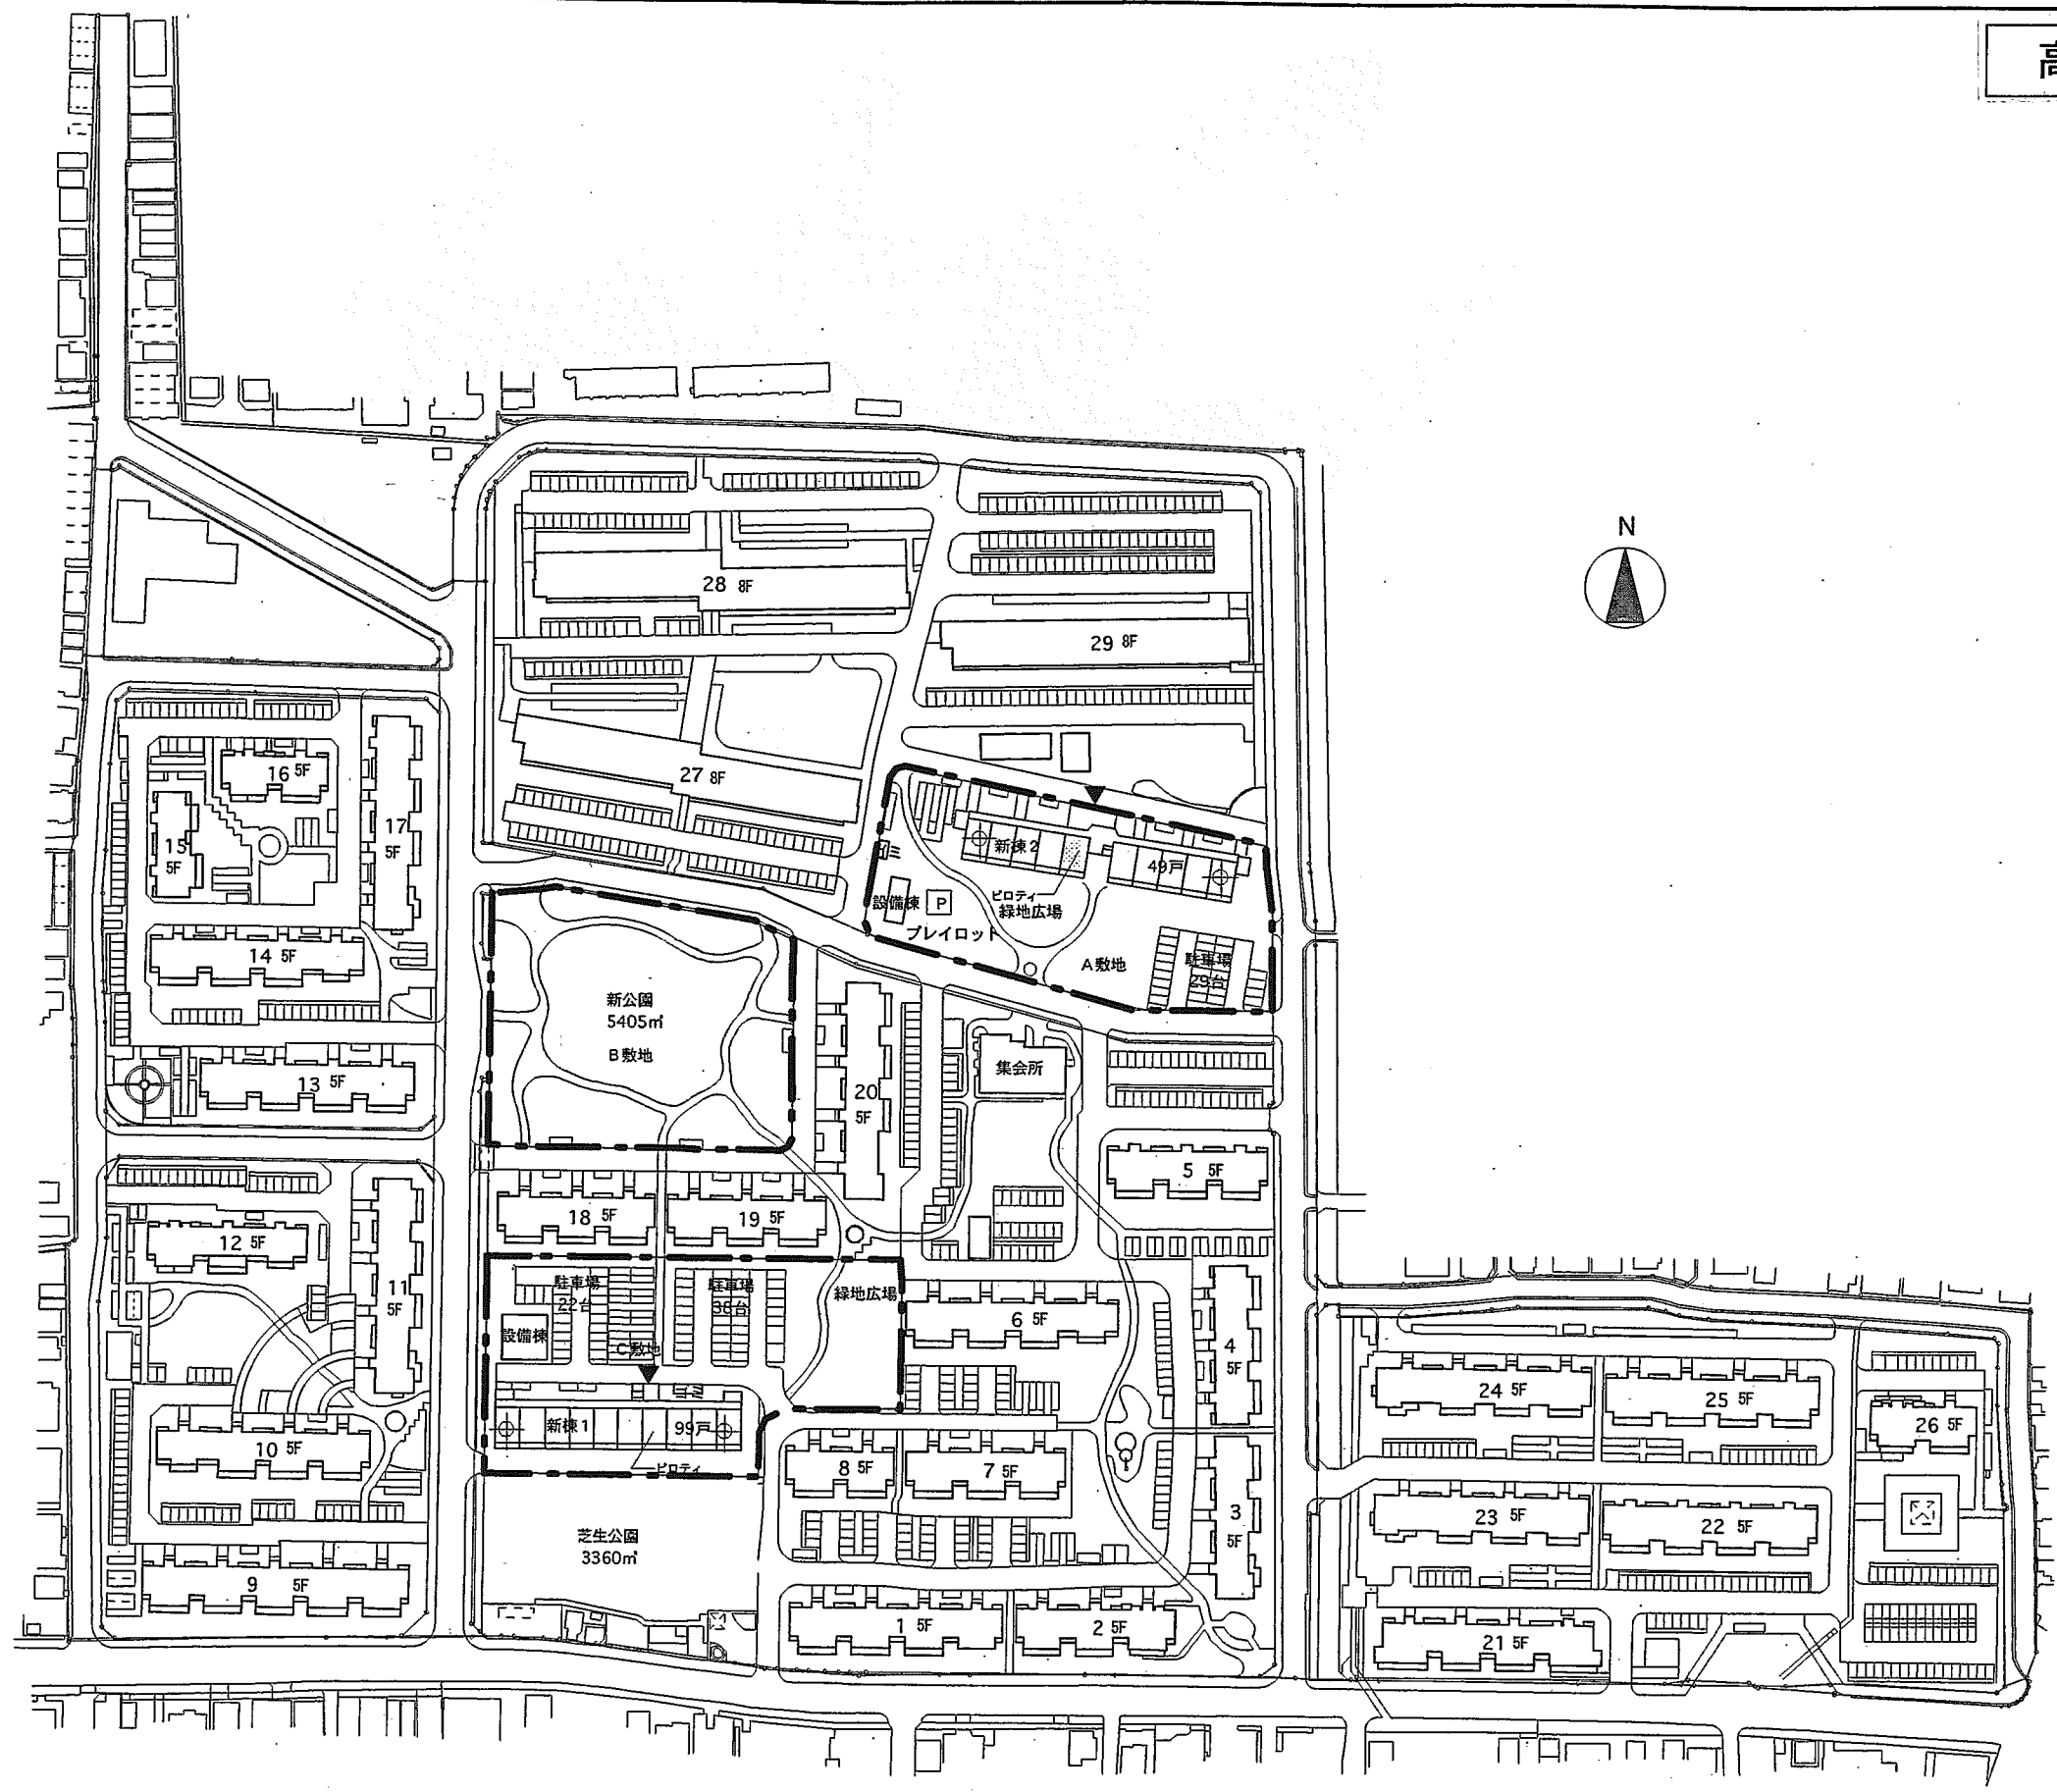

高槻芝生住宅

付近見取図

S 1 : 30,000

現況図

S 1 : 3,000

高槻芝生住宅

----- 今回建替事業計画地

配置計画図
S:1/2000