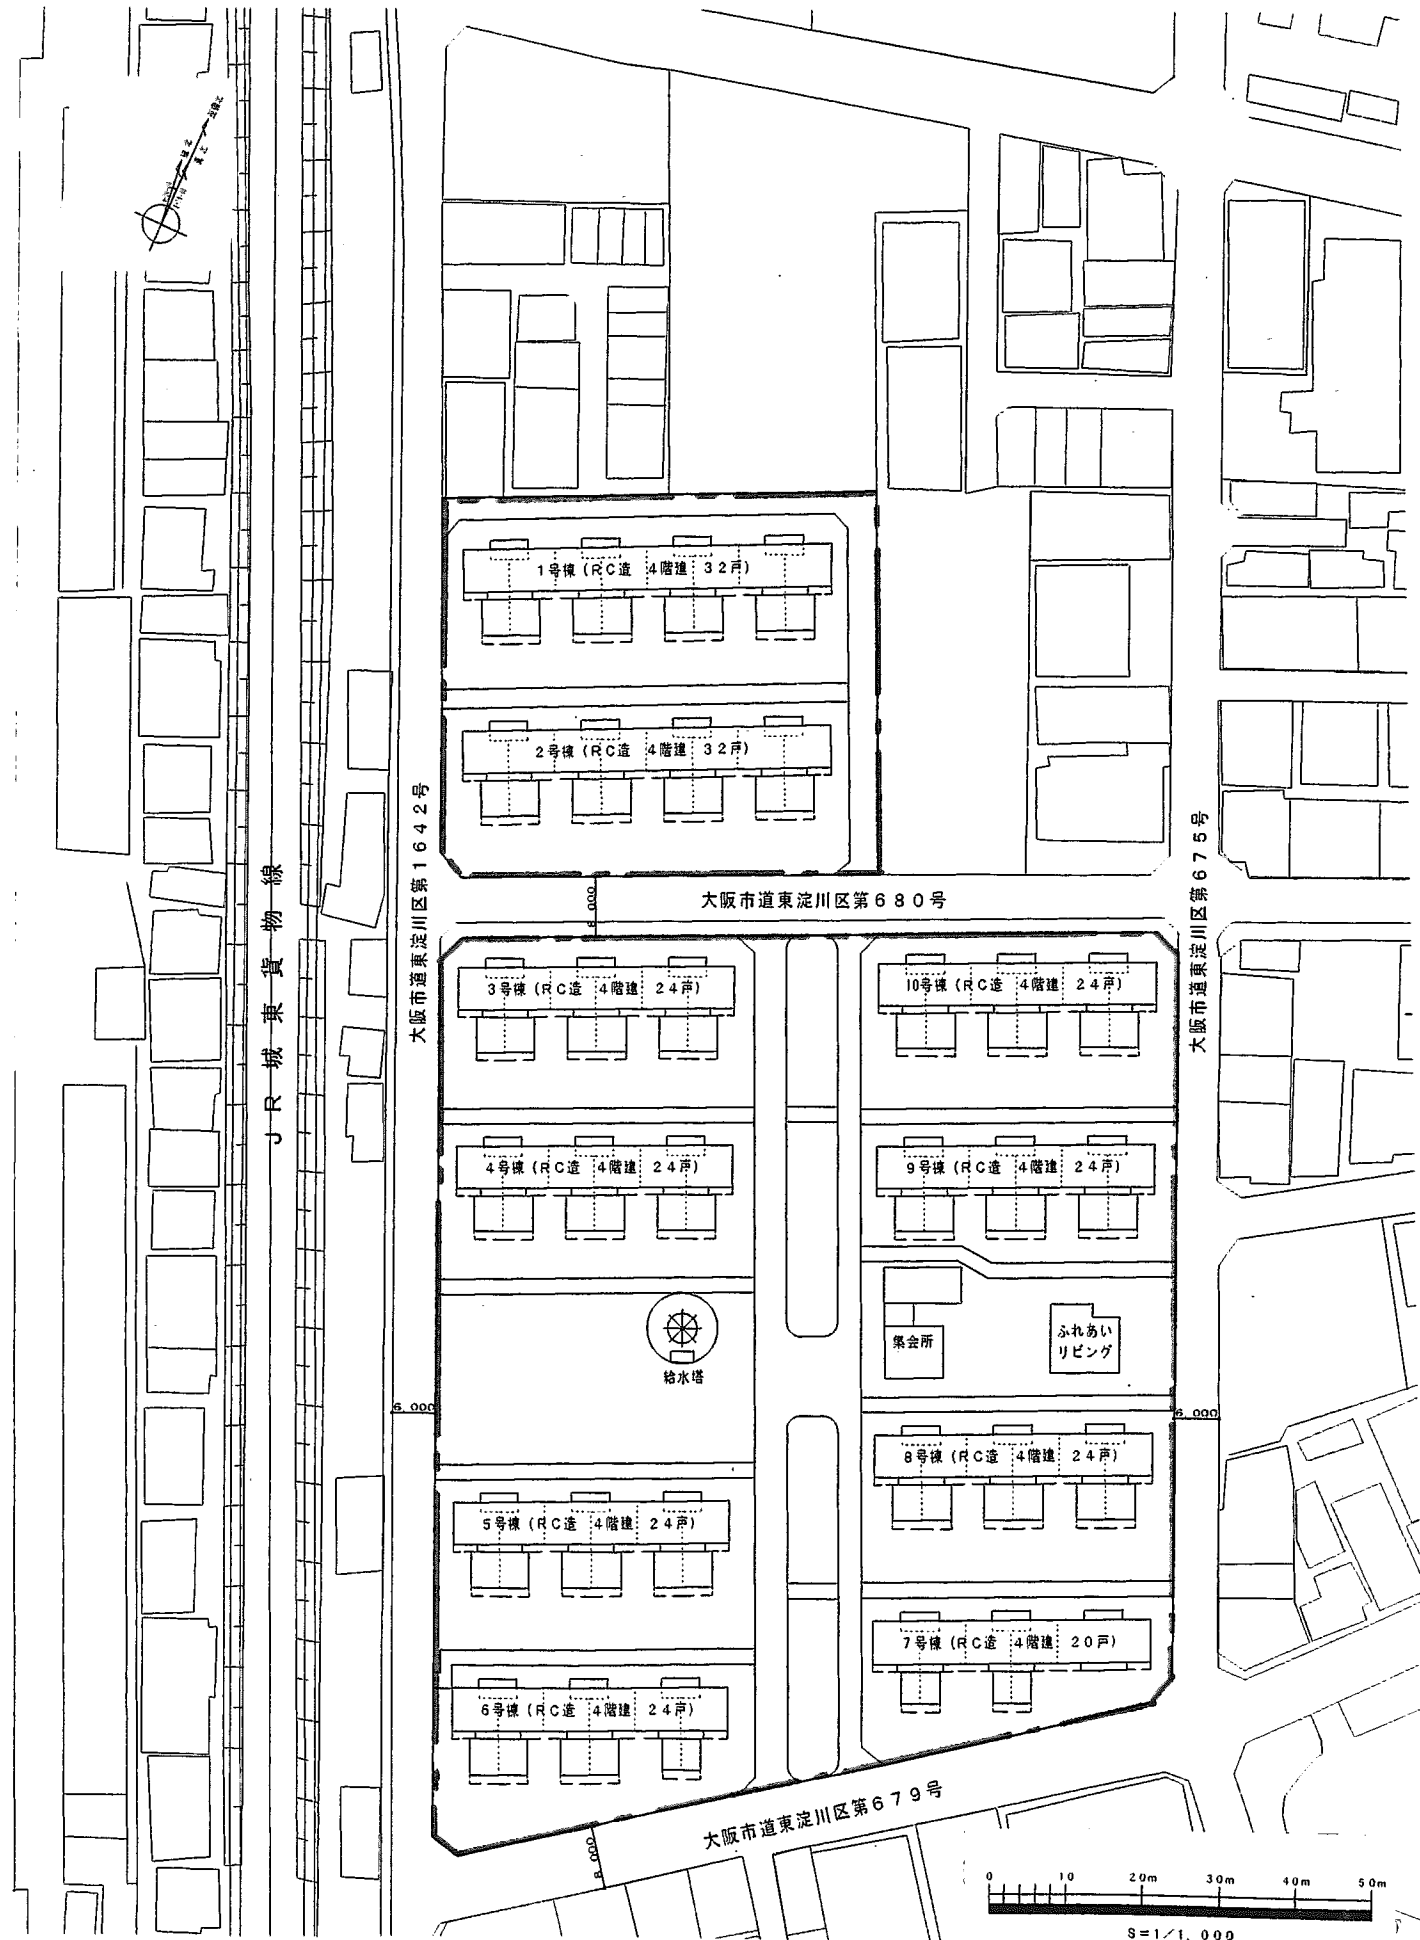

付近見取図

現況図

大阪府営下新庄4丁目住宅

延原倉庫  
炭路営業所

J R 城東貨物線

計画図

下新庄4丁目住宅