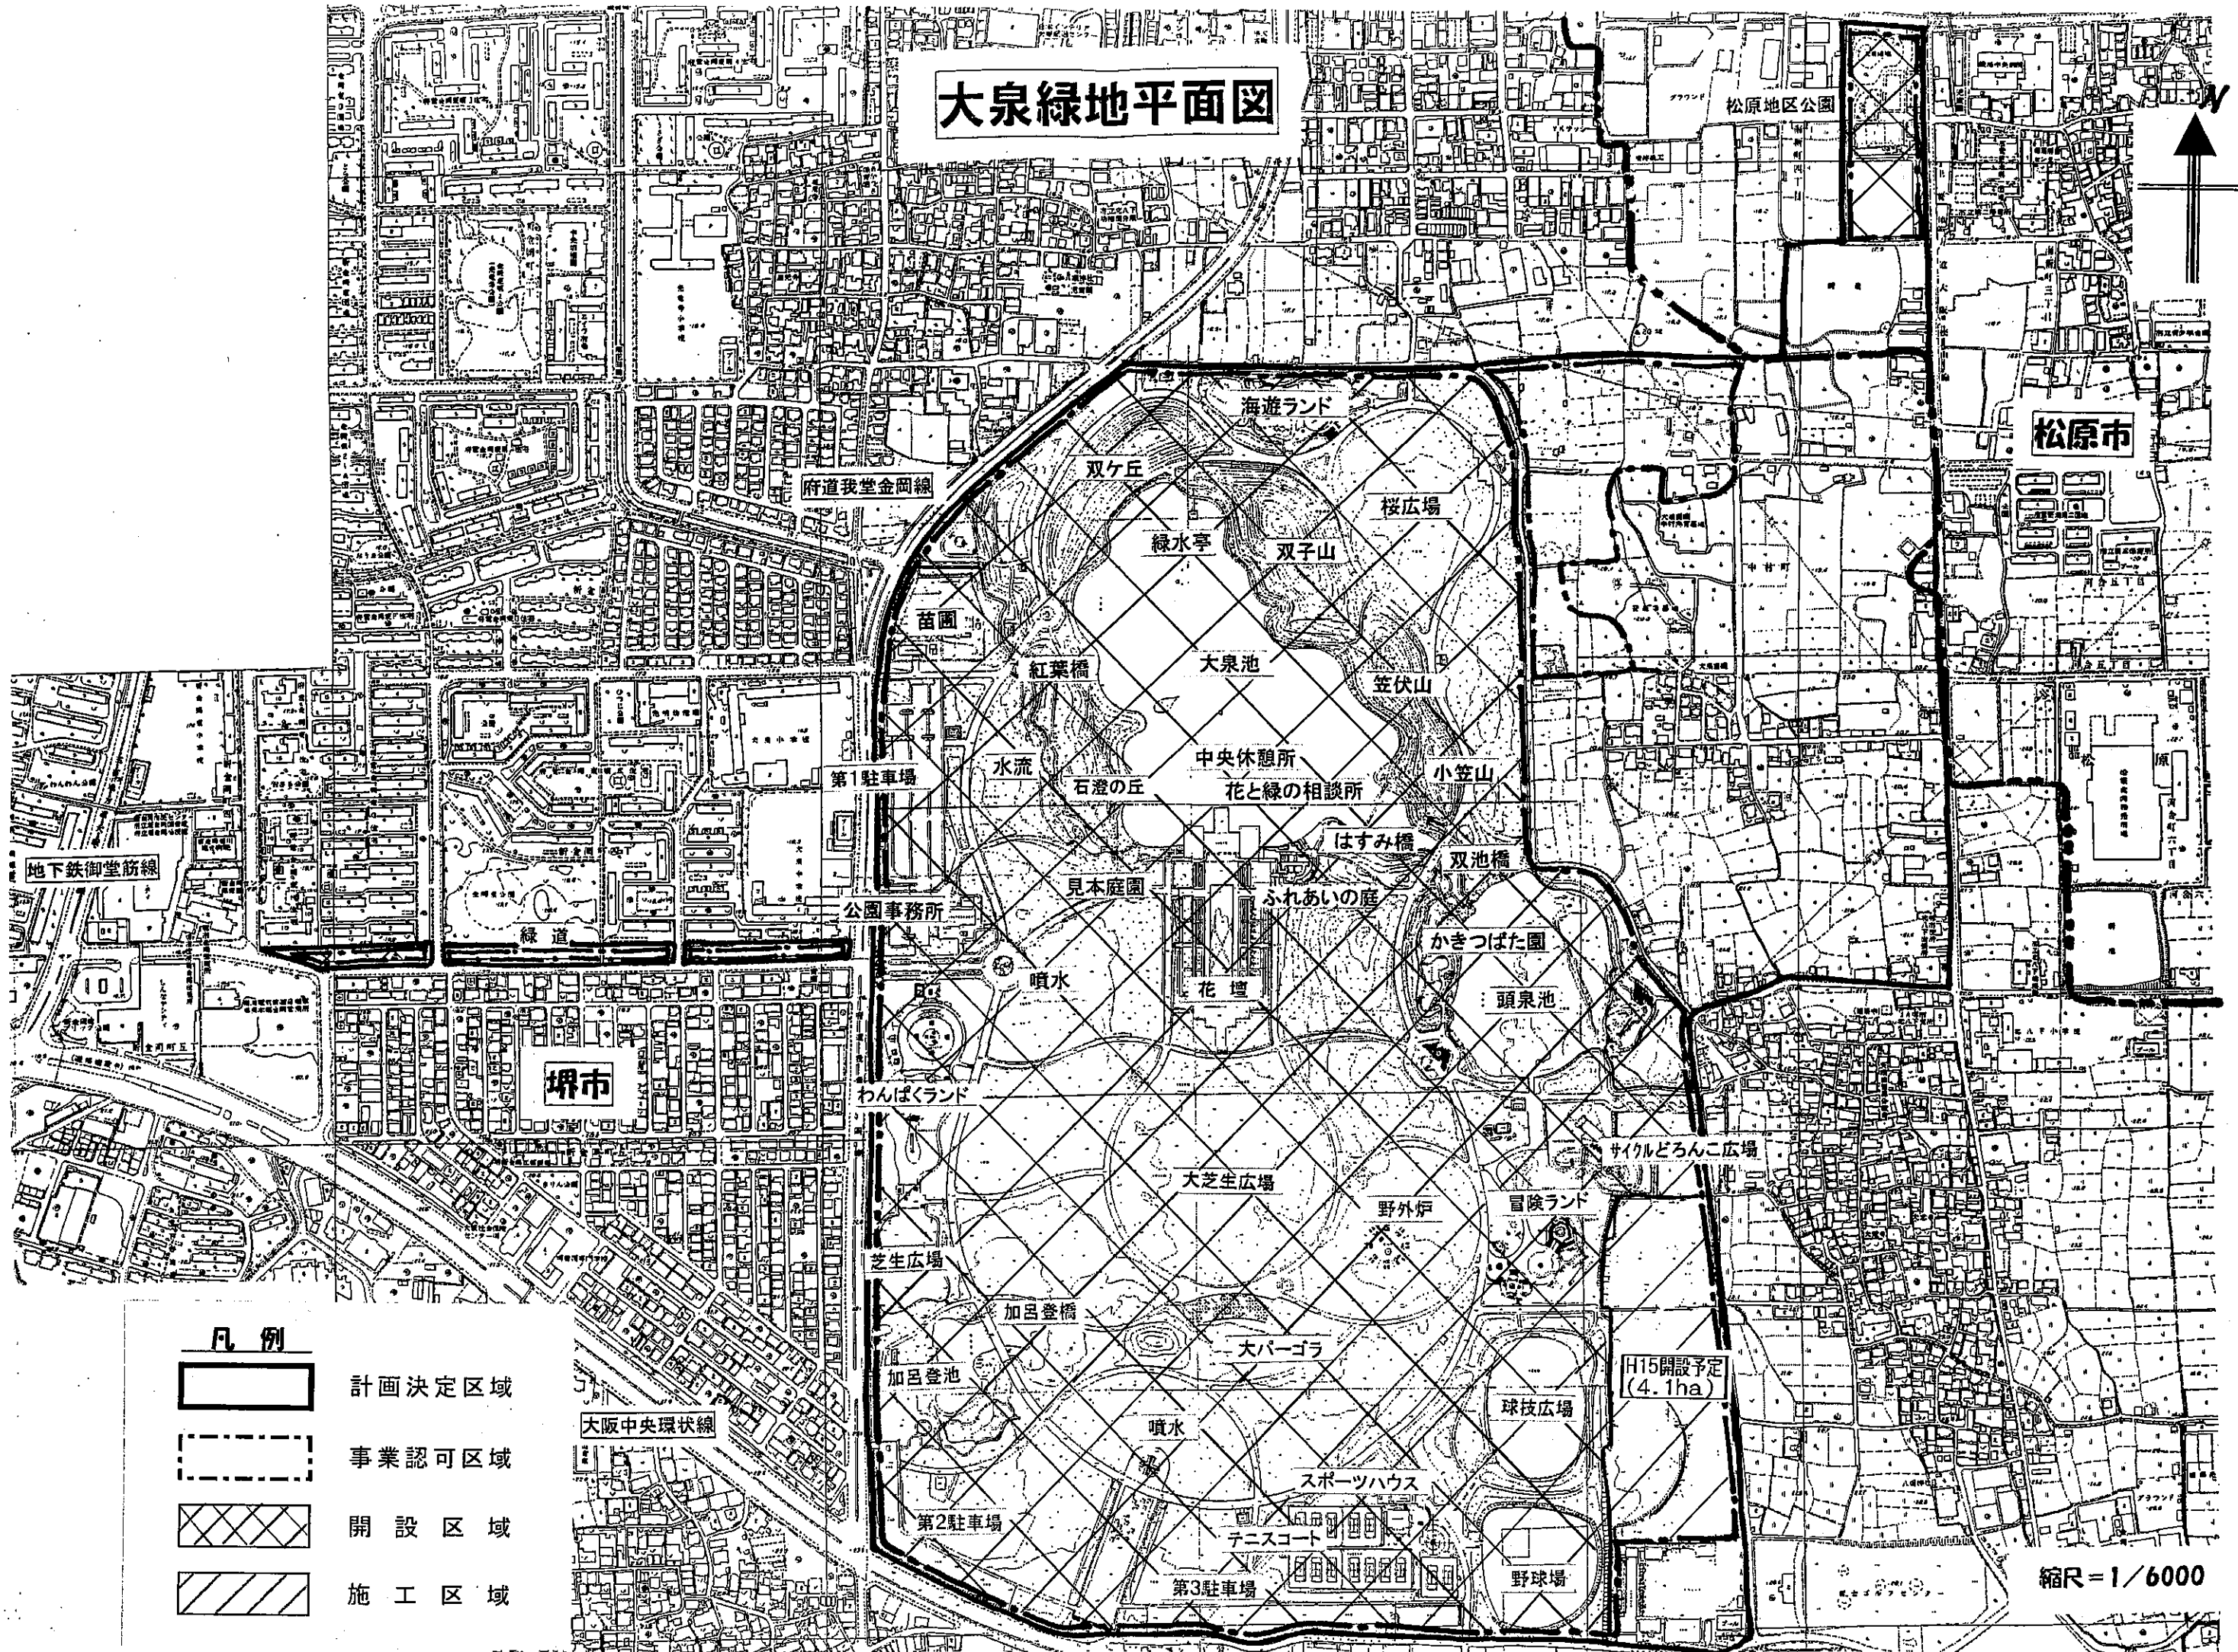

# 位置図

# 大泉緑地平面図

## 凡例

-  計画決定区域
-  事業認可区域
-  開設区域
-  施工区域

大阪中央環状線

H15開設予定  
(4.1ha)

縮尺=1/6000