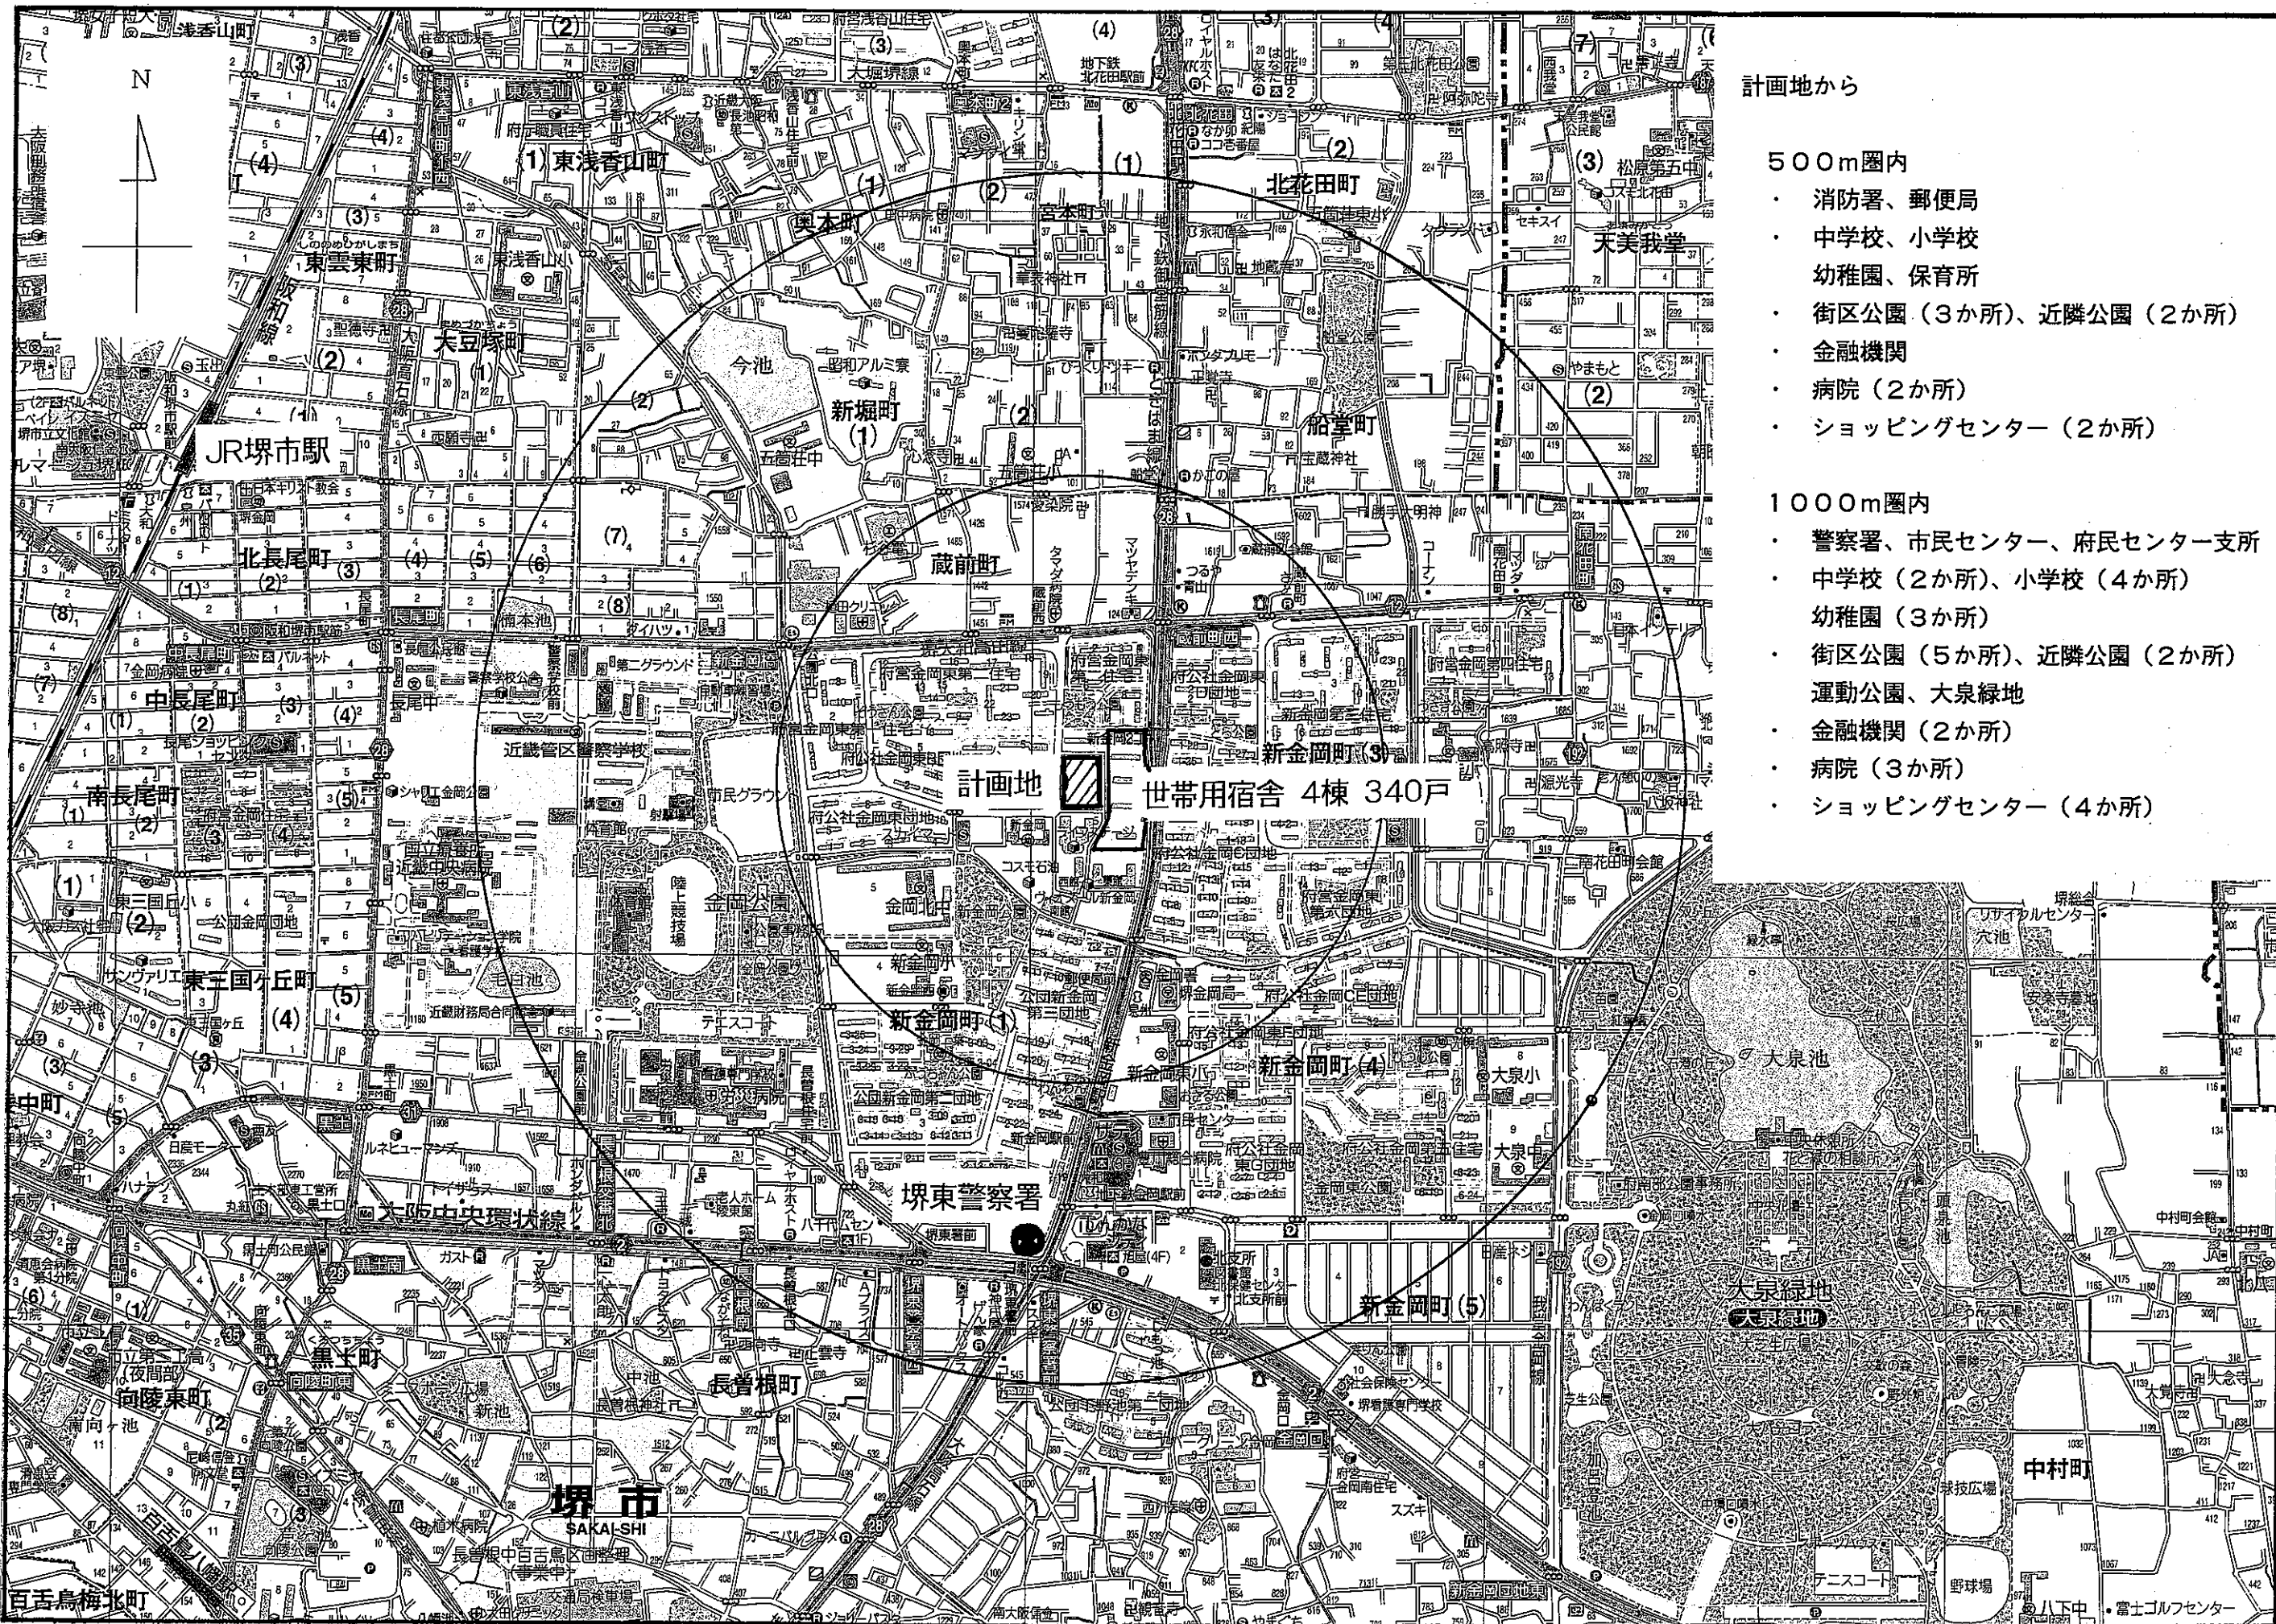

# 金岡待機宿舍付近見取図

計画地から

500m圏内

- ・ 消防署、郵便局
- ・ 中学校、小学校
- ・ 幼稚園、保育所
- ・ 街区公園 (3か所)、近隣公園 (2か所)
- ・ 金融機関
- ・ 病院 (2か所)
- ・ ショッピングセンター (2か所)

1000m圏内

- ・ 警察署、市民センター、府民センター支所
- ・ 中学校 (2か所)、小学校 (4か所)
- ・ 幼稚園 (3か所)
- ・ 街区公園 (5か所)、近隣公園 (2か所)
- ・ 運動公園、大泉緑地
- ・ 金融機関 (2か所)
- ・ 病院 (3か所)
- ・ ショッピングセンター (4か所)

# 旧金岡待機宿舎