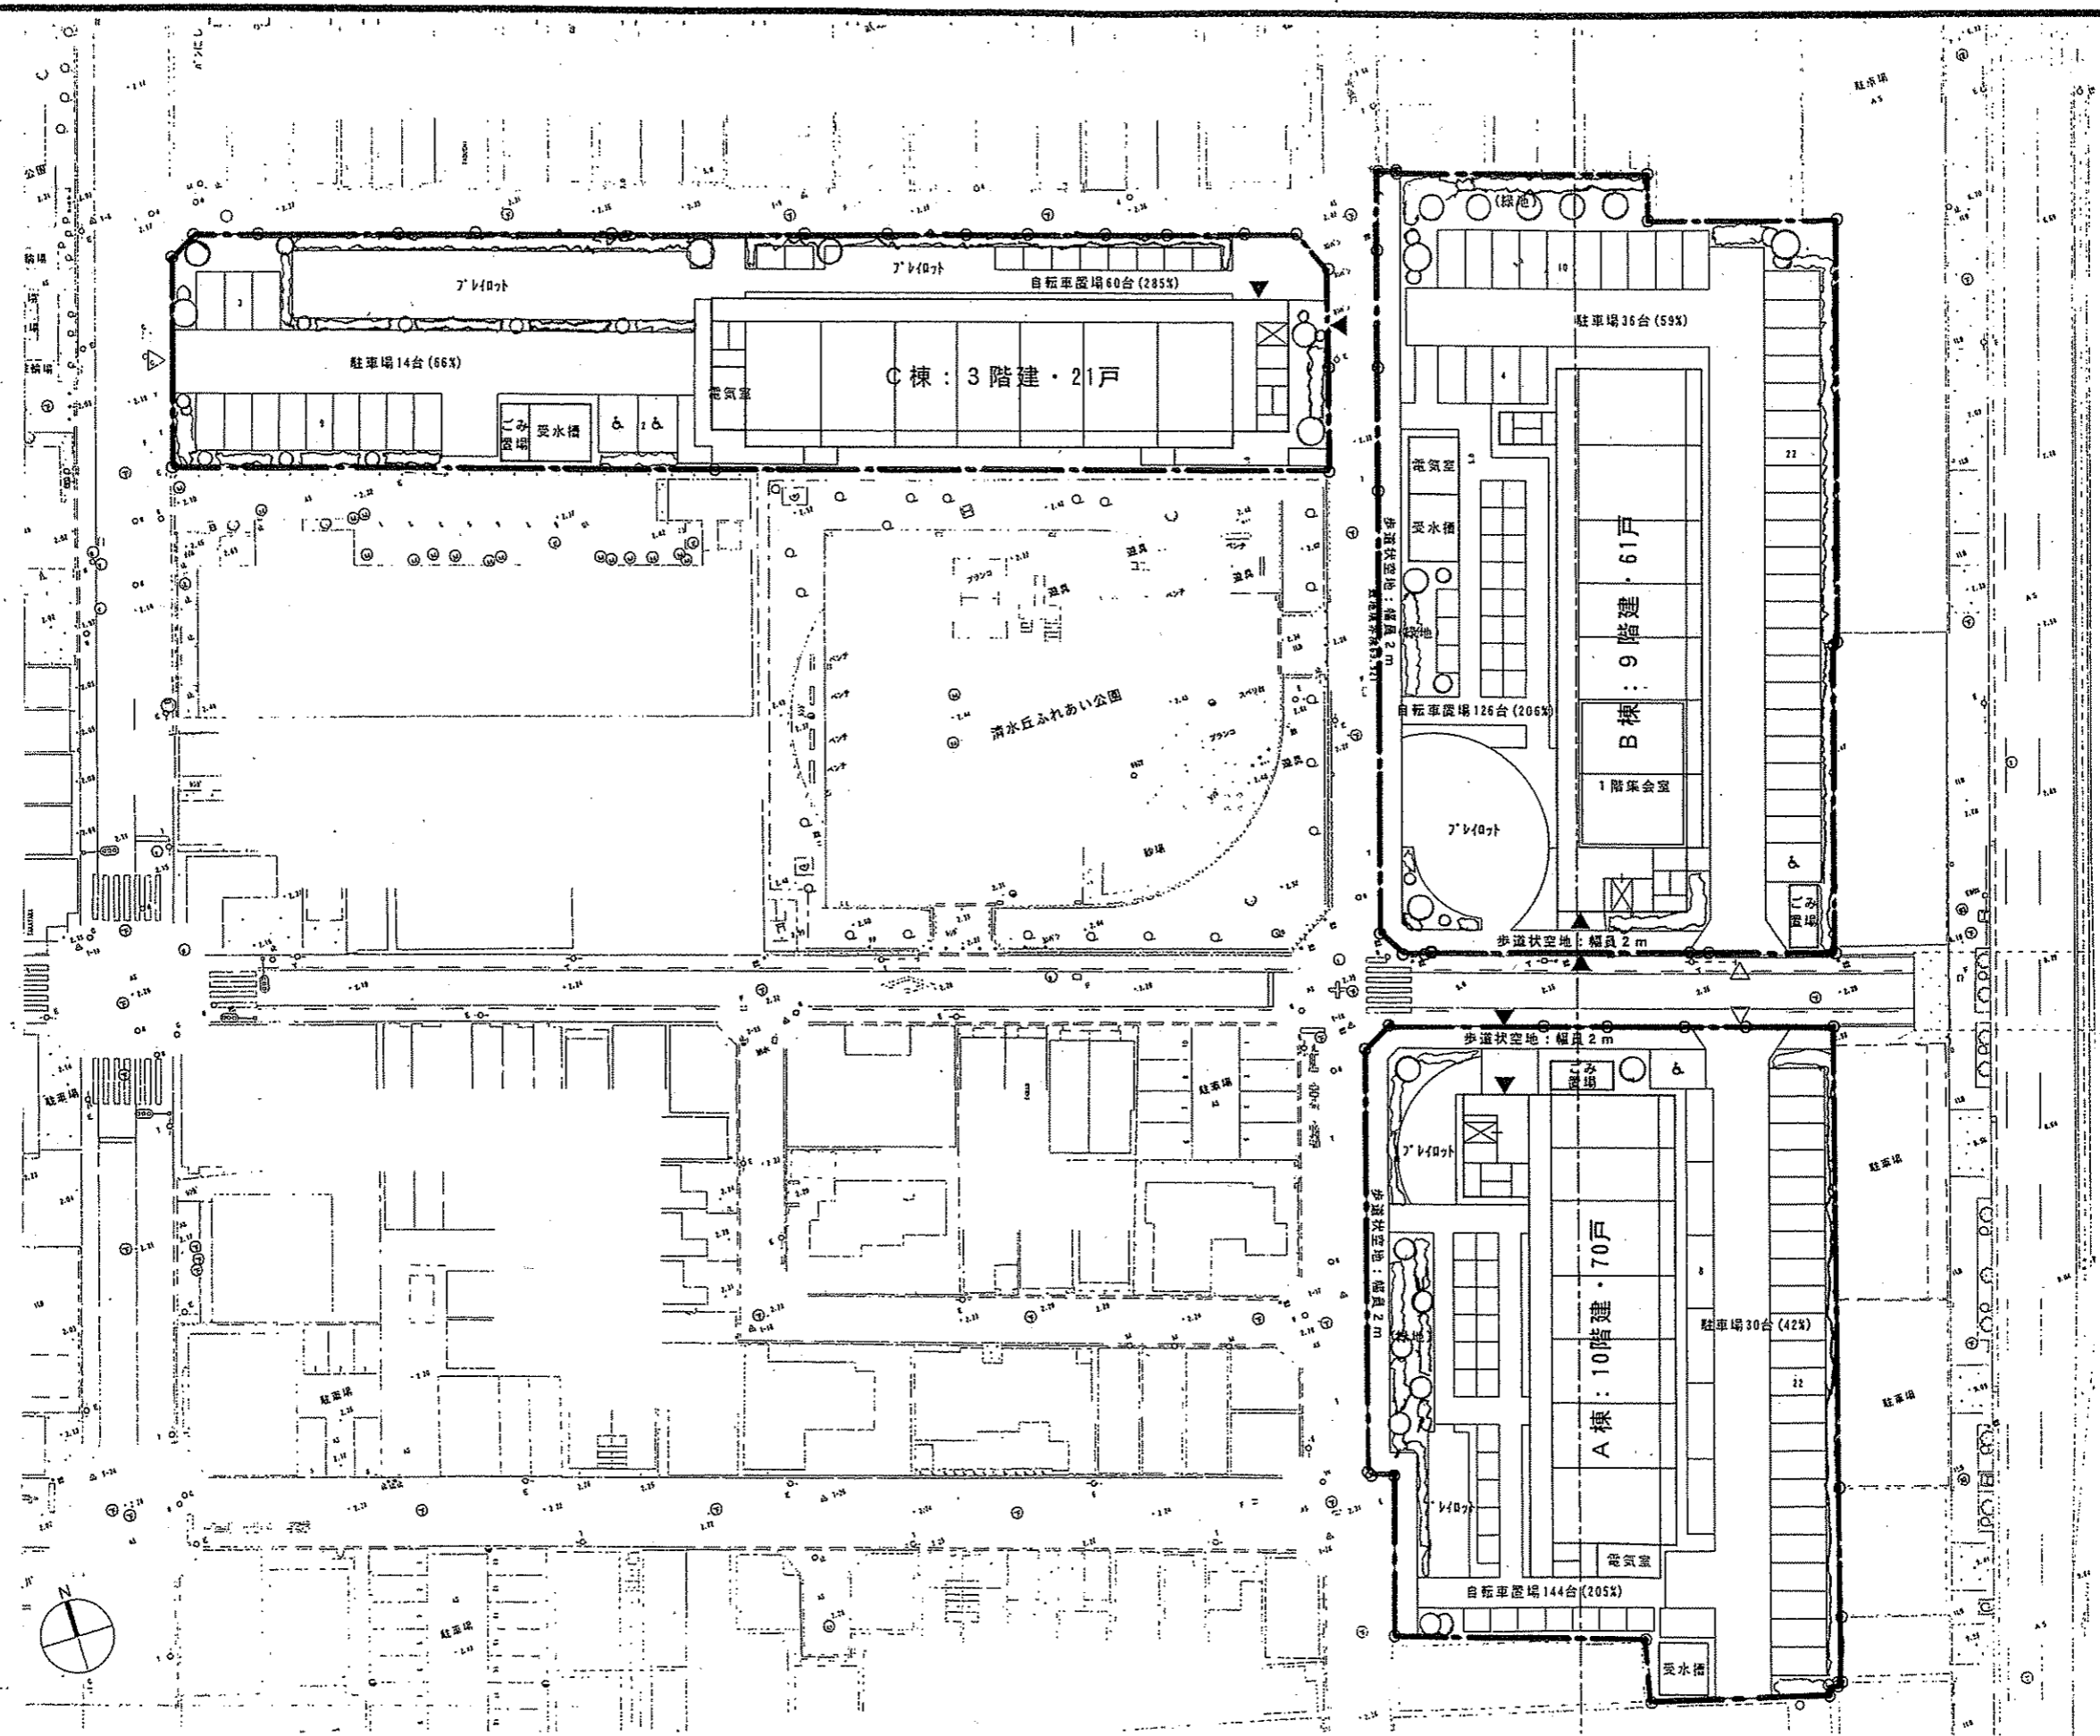

附近見取図

現況図

清水丘住宅

計画図

清水丘住宅

S=1:600