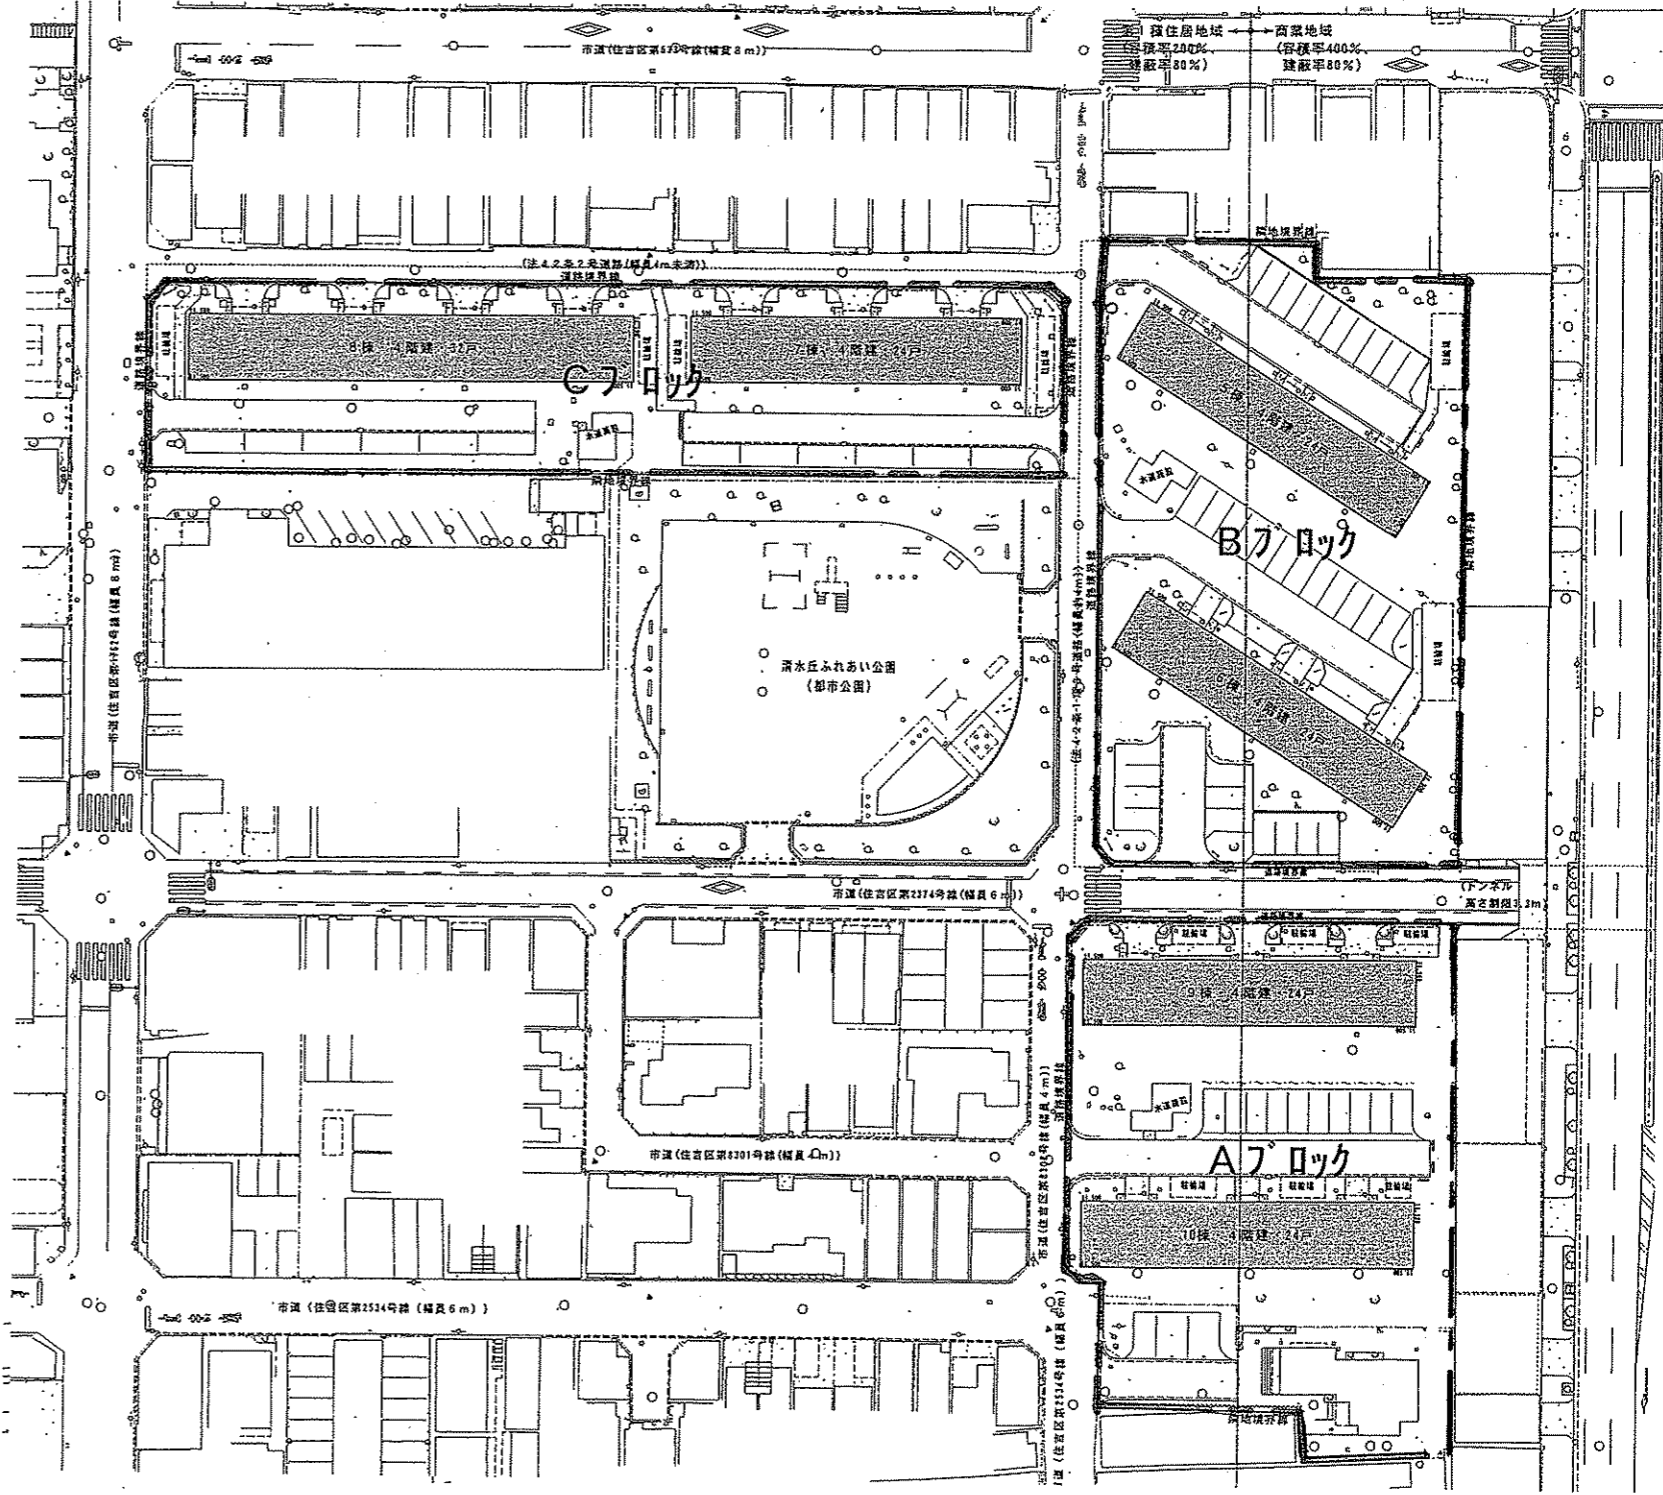

附近見取図

現況図

清水丘住宅

計画図

清水丘住宅

S=1:600