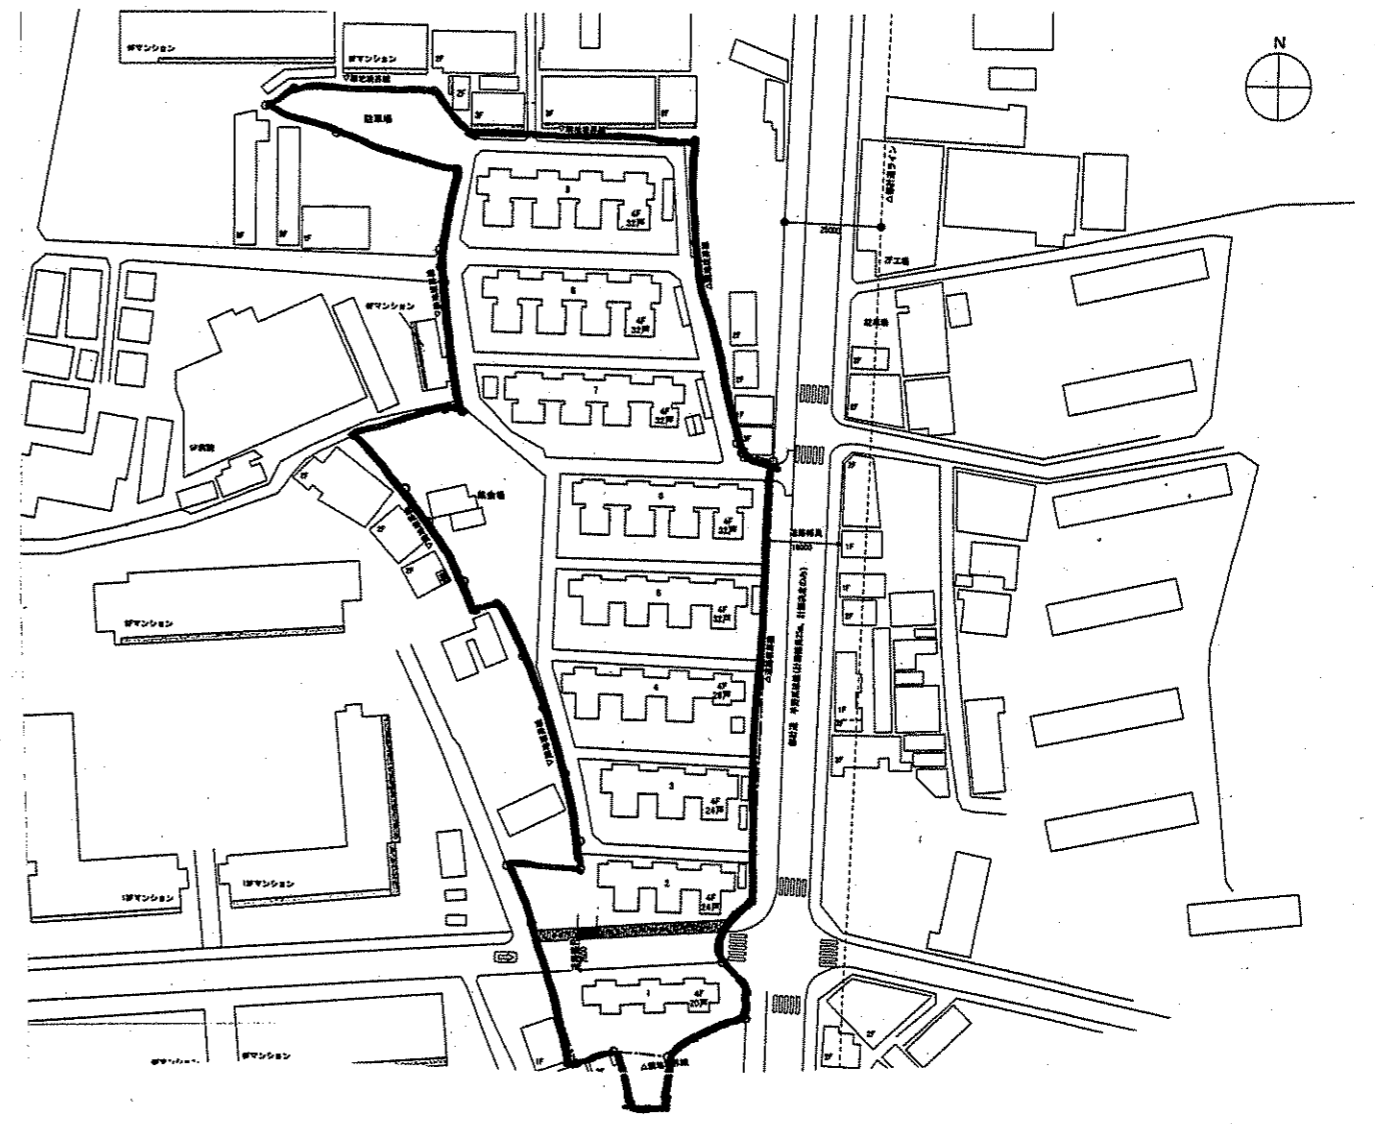

地下鉄谷町線  
喜連瓜破駅

計画地

附近見取図

縮尺 1 : 5 0 0 0

現況図

縮尺 1 : 2 0 0 0

瓜破東1丁目住宅

縮尺 1 : 1 2 5 0

計画図

瓜破東1丁目住宅