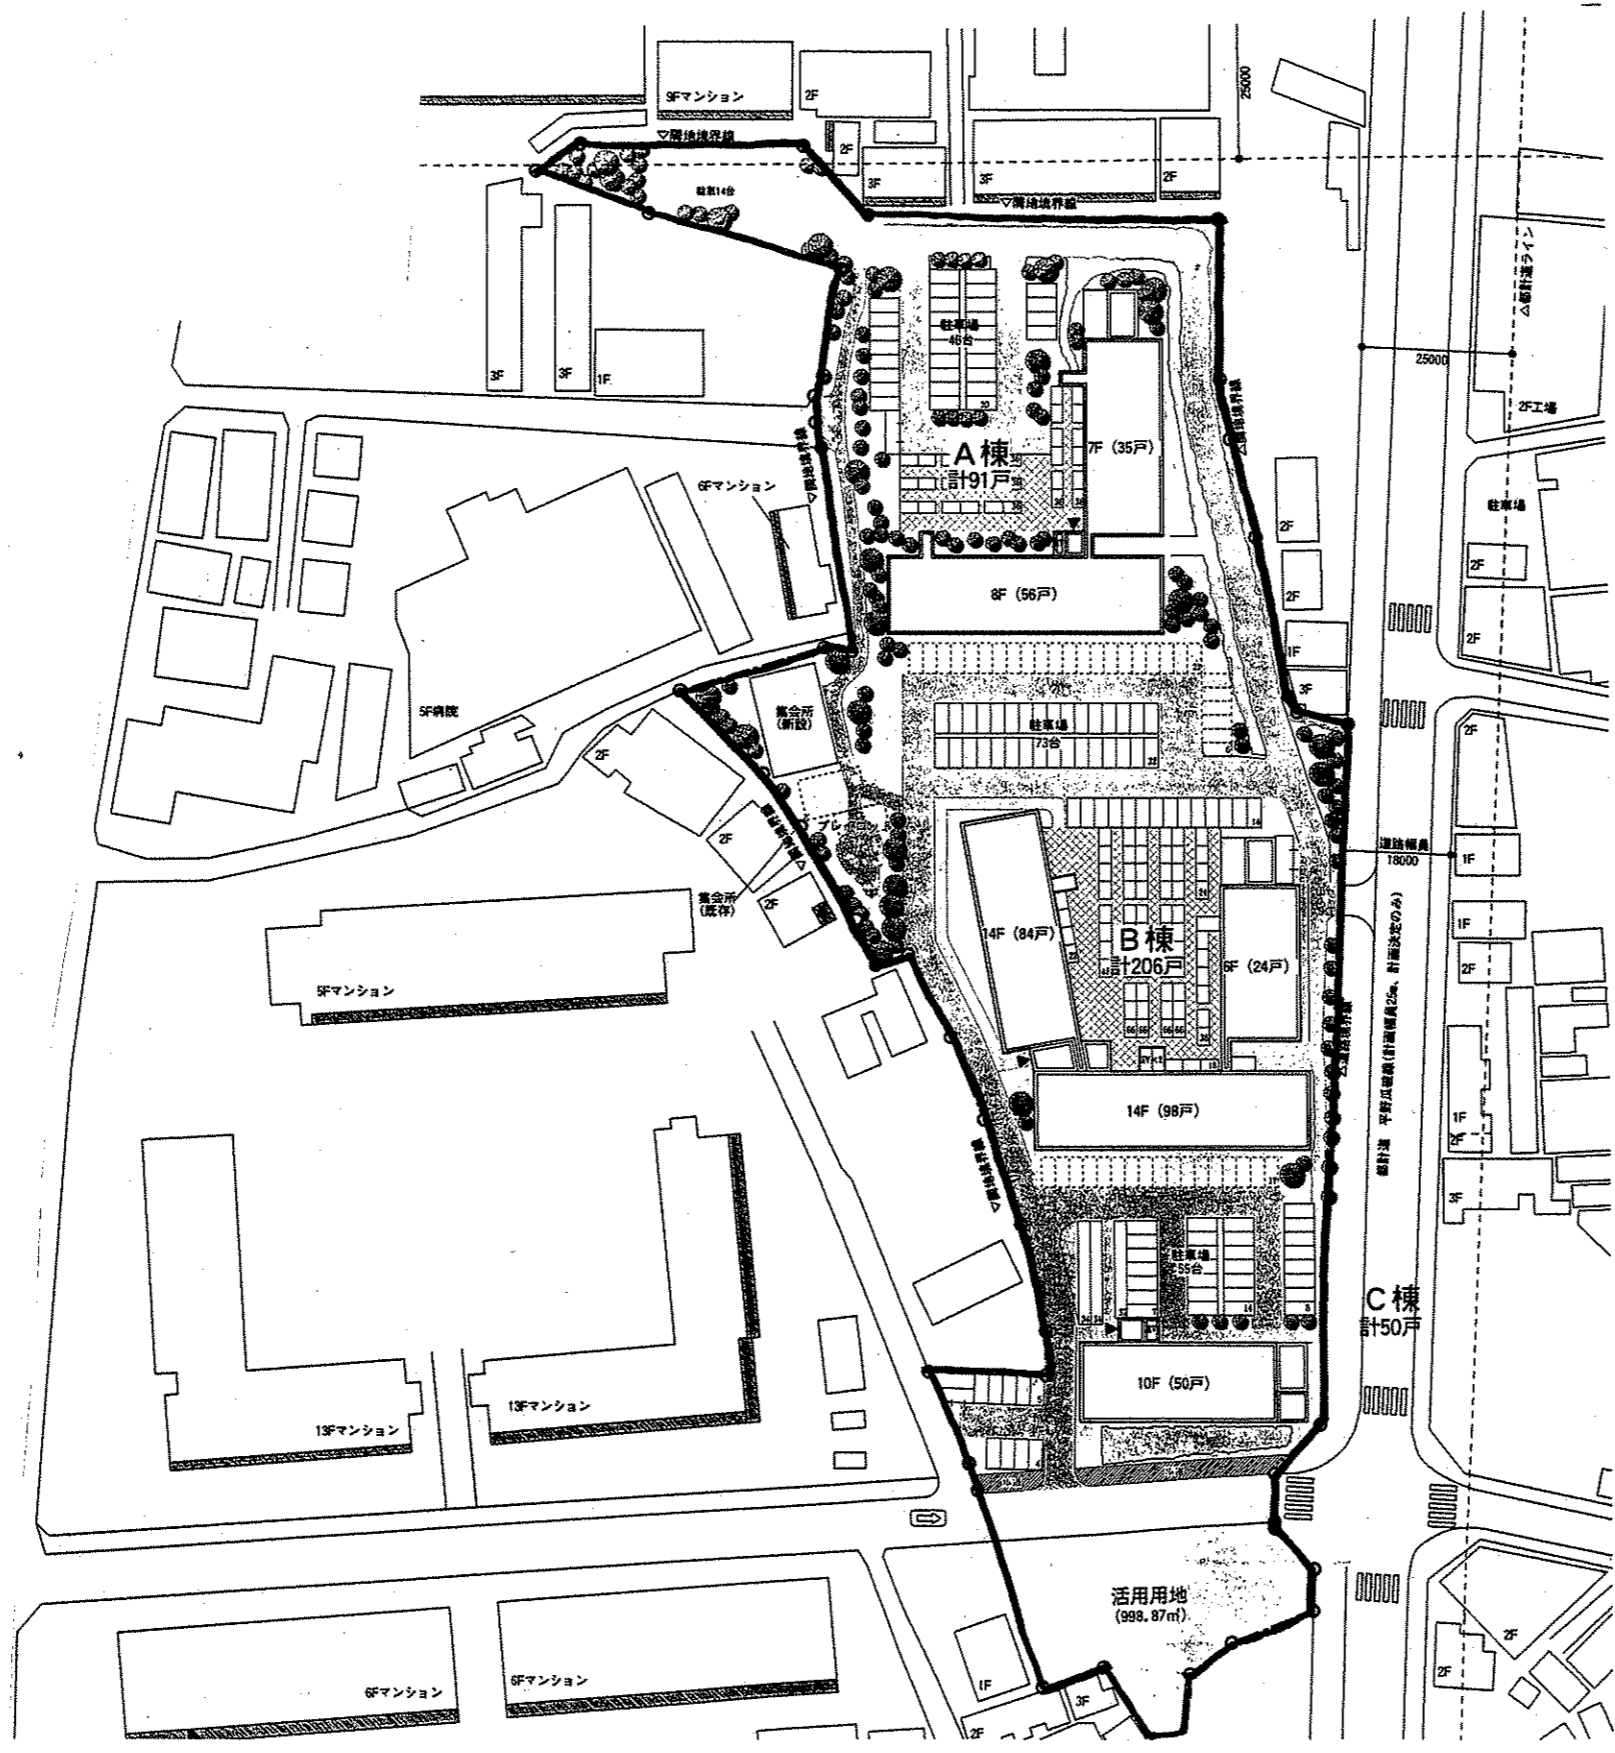

地下鉄谷町線  
喜連瓜破駅

計画地

附近見取図

縮尺 1 : 5 0 0 0

現況図

縮尺 1 : 2 0 0 0

瓜破東1丁目住宅

縮尺 1 : 1 2 5 0

計画図

瓜破東1丁目住宅