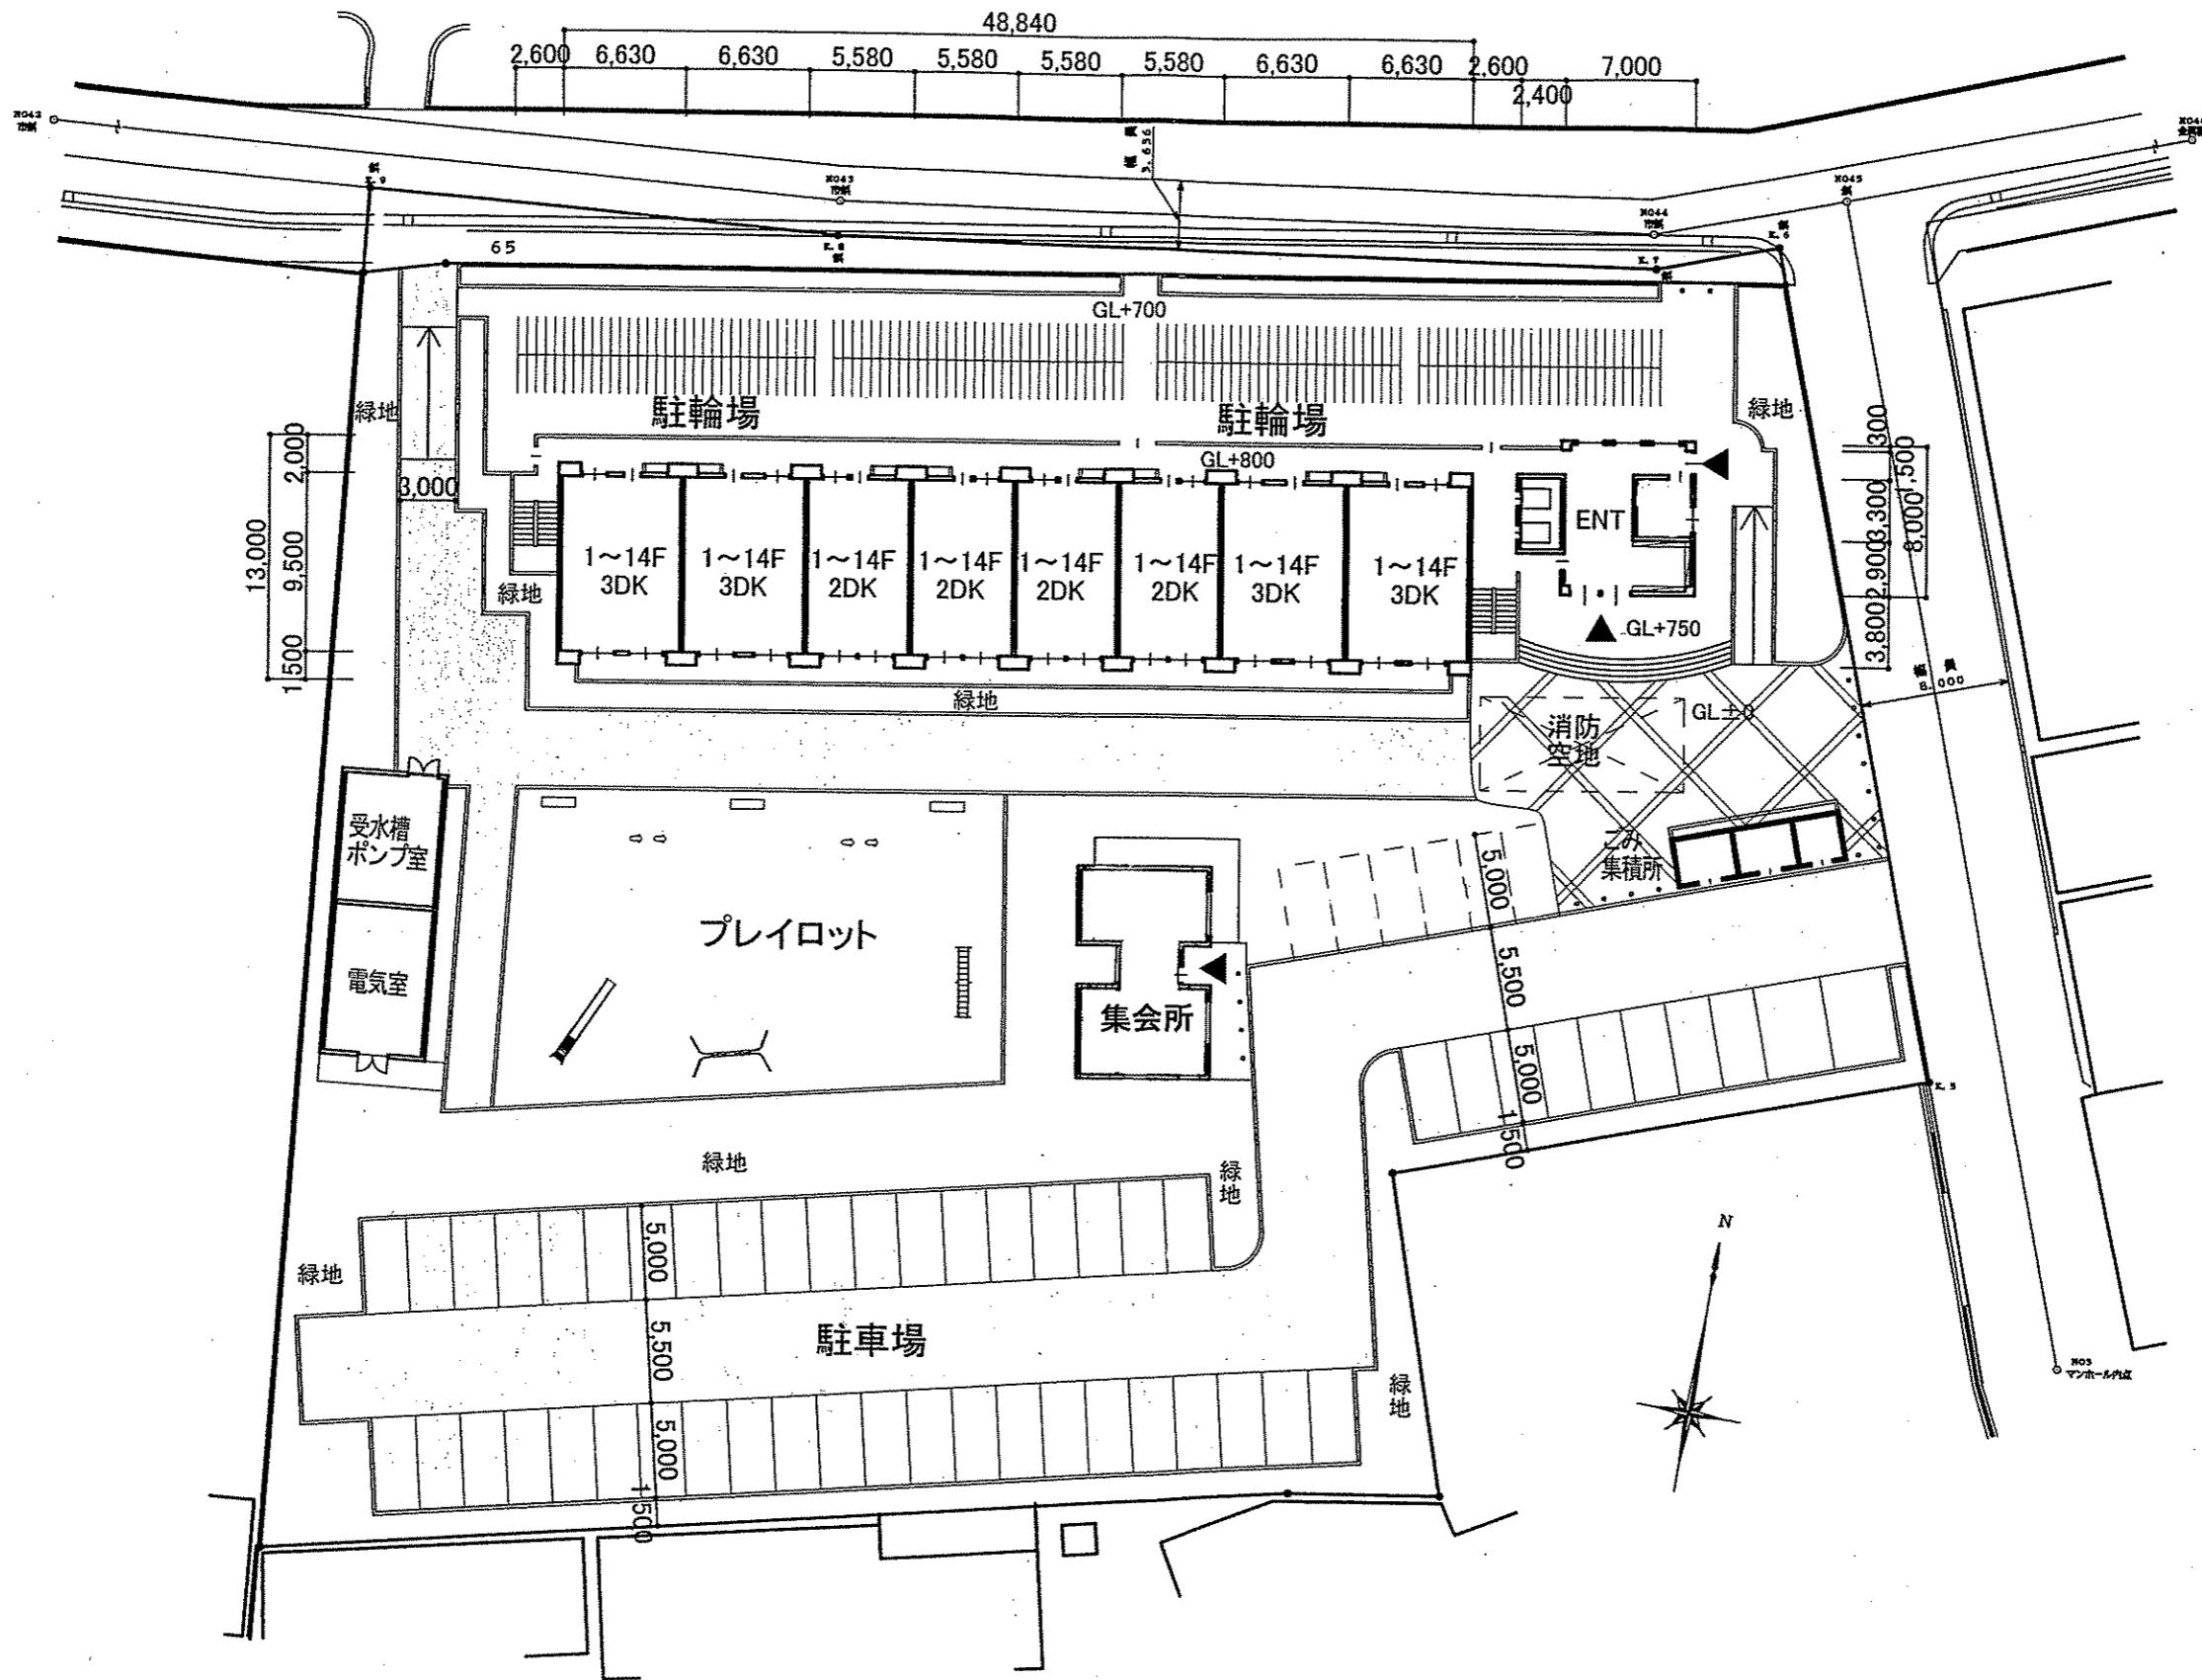

附近見取図

現況図

姫島住宅

8戸×14F
112戸

計画図

姫島住宅