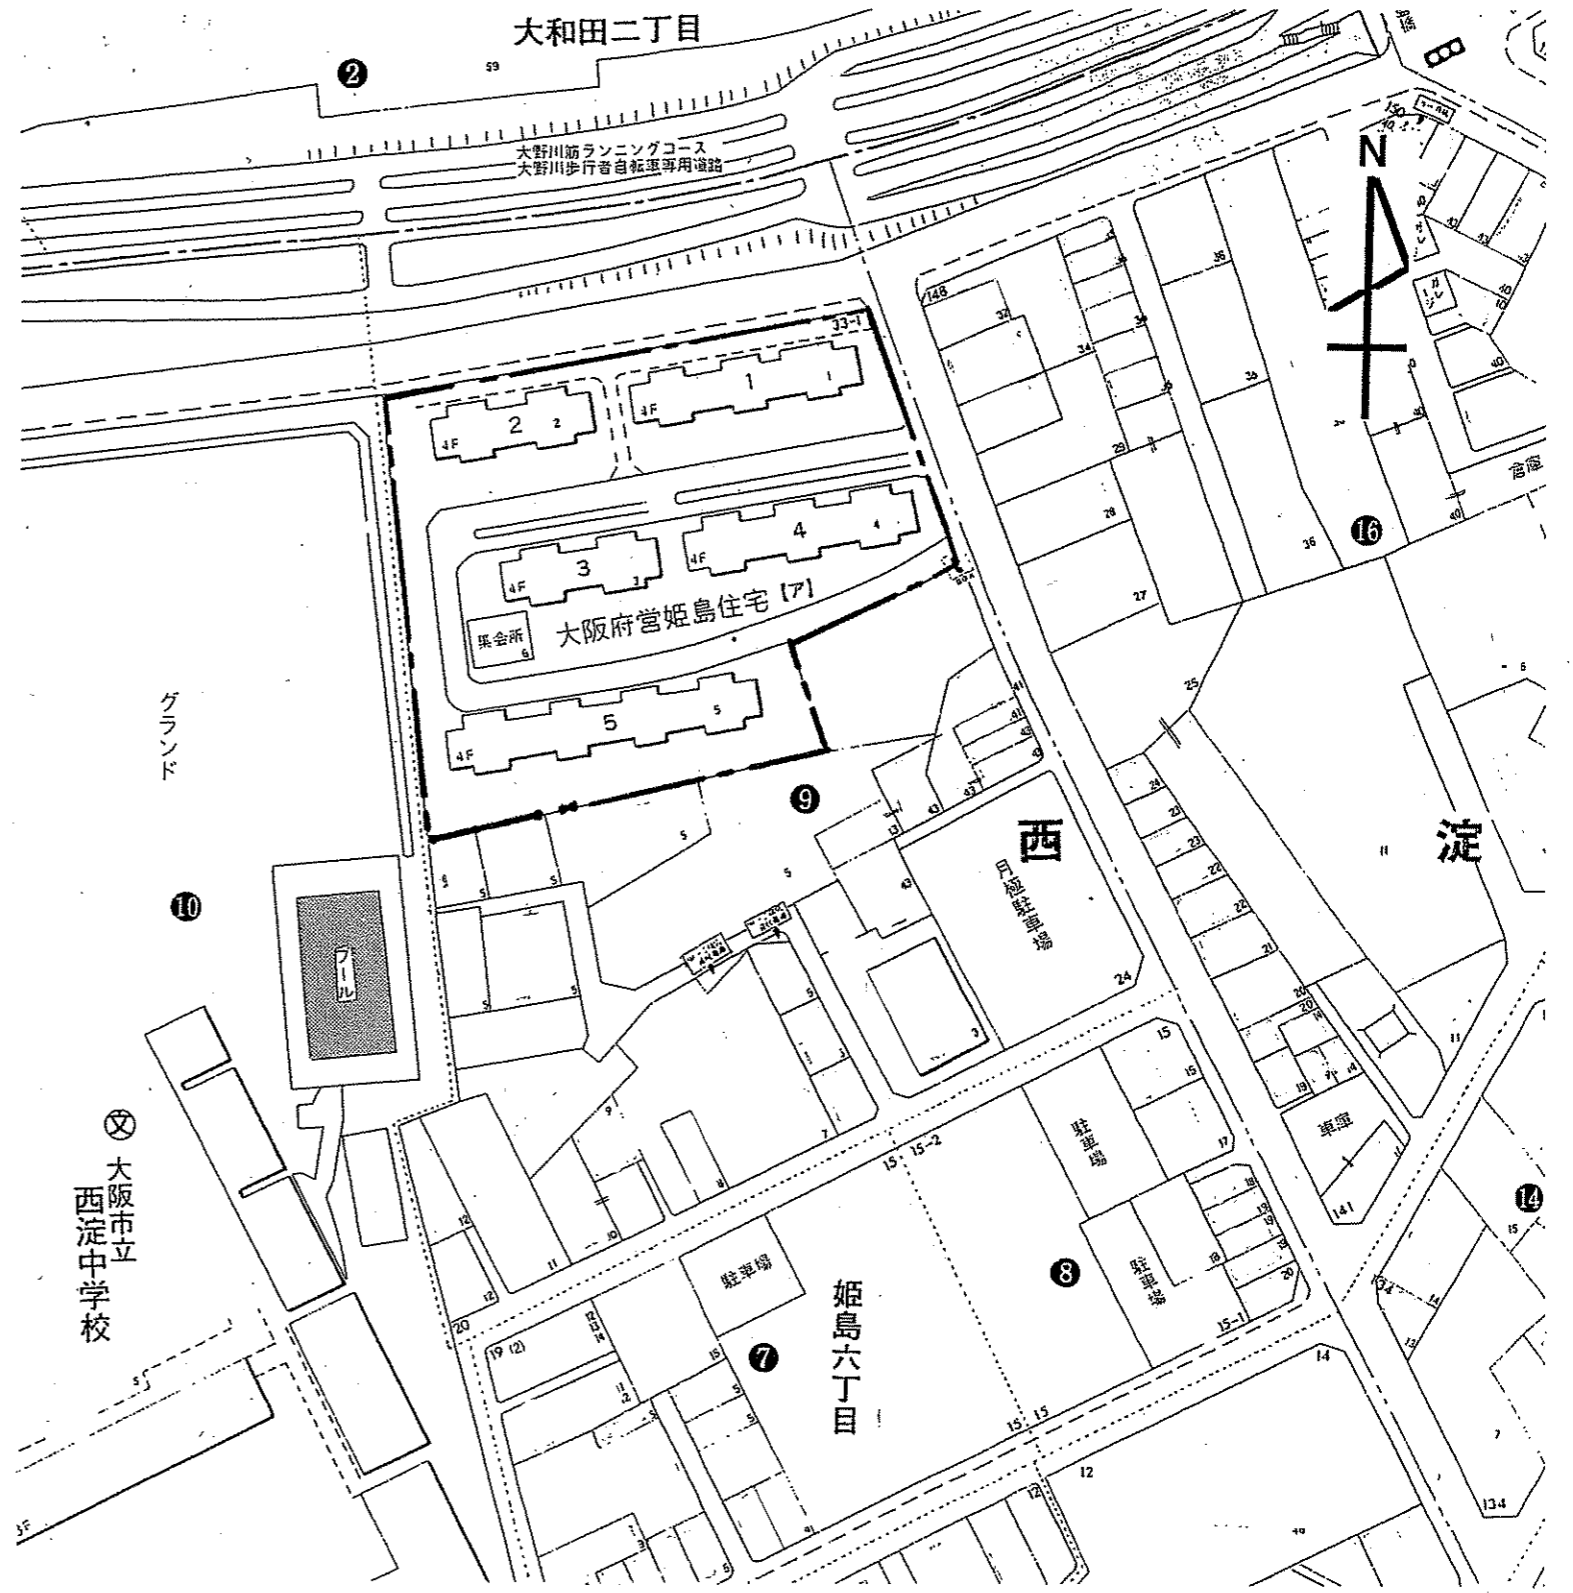

附近見取図

現況図

姫島住宅

8戸×14F
112戸

計画図

姫島住宅