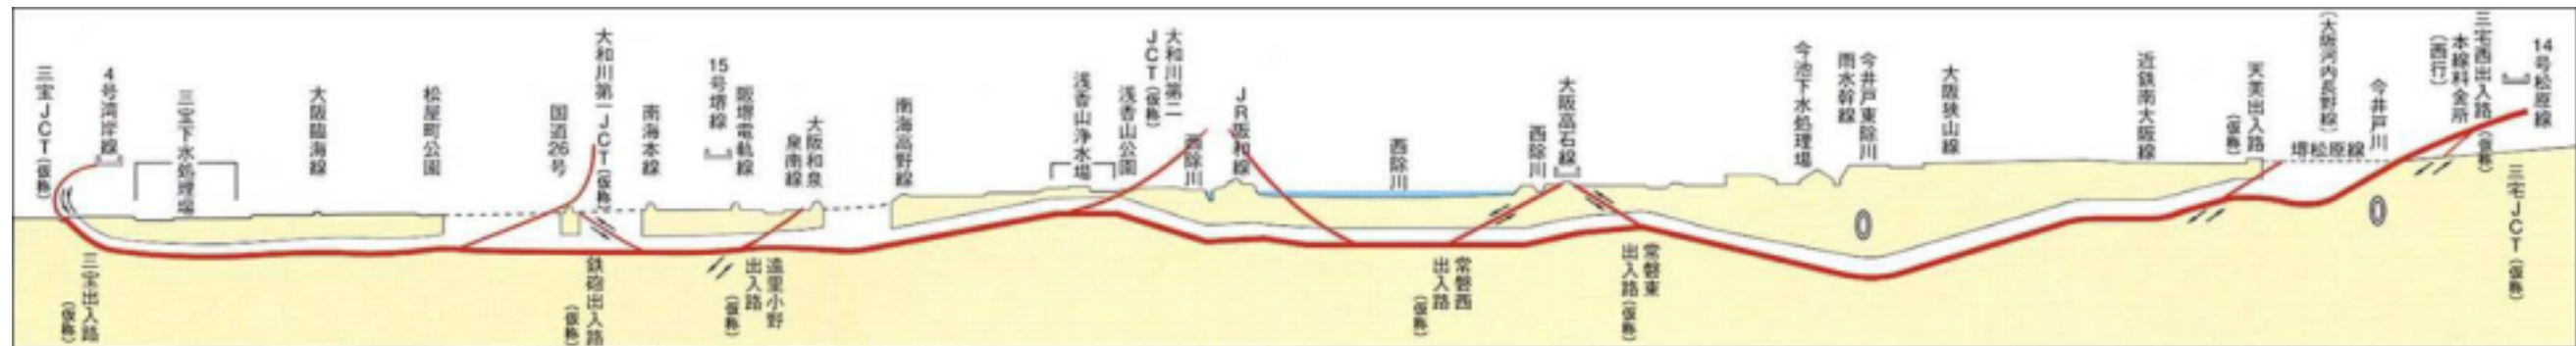

大阪府道高速大和川線 平面図・縦断図・標準断面図

縦断図

標準断面図