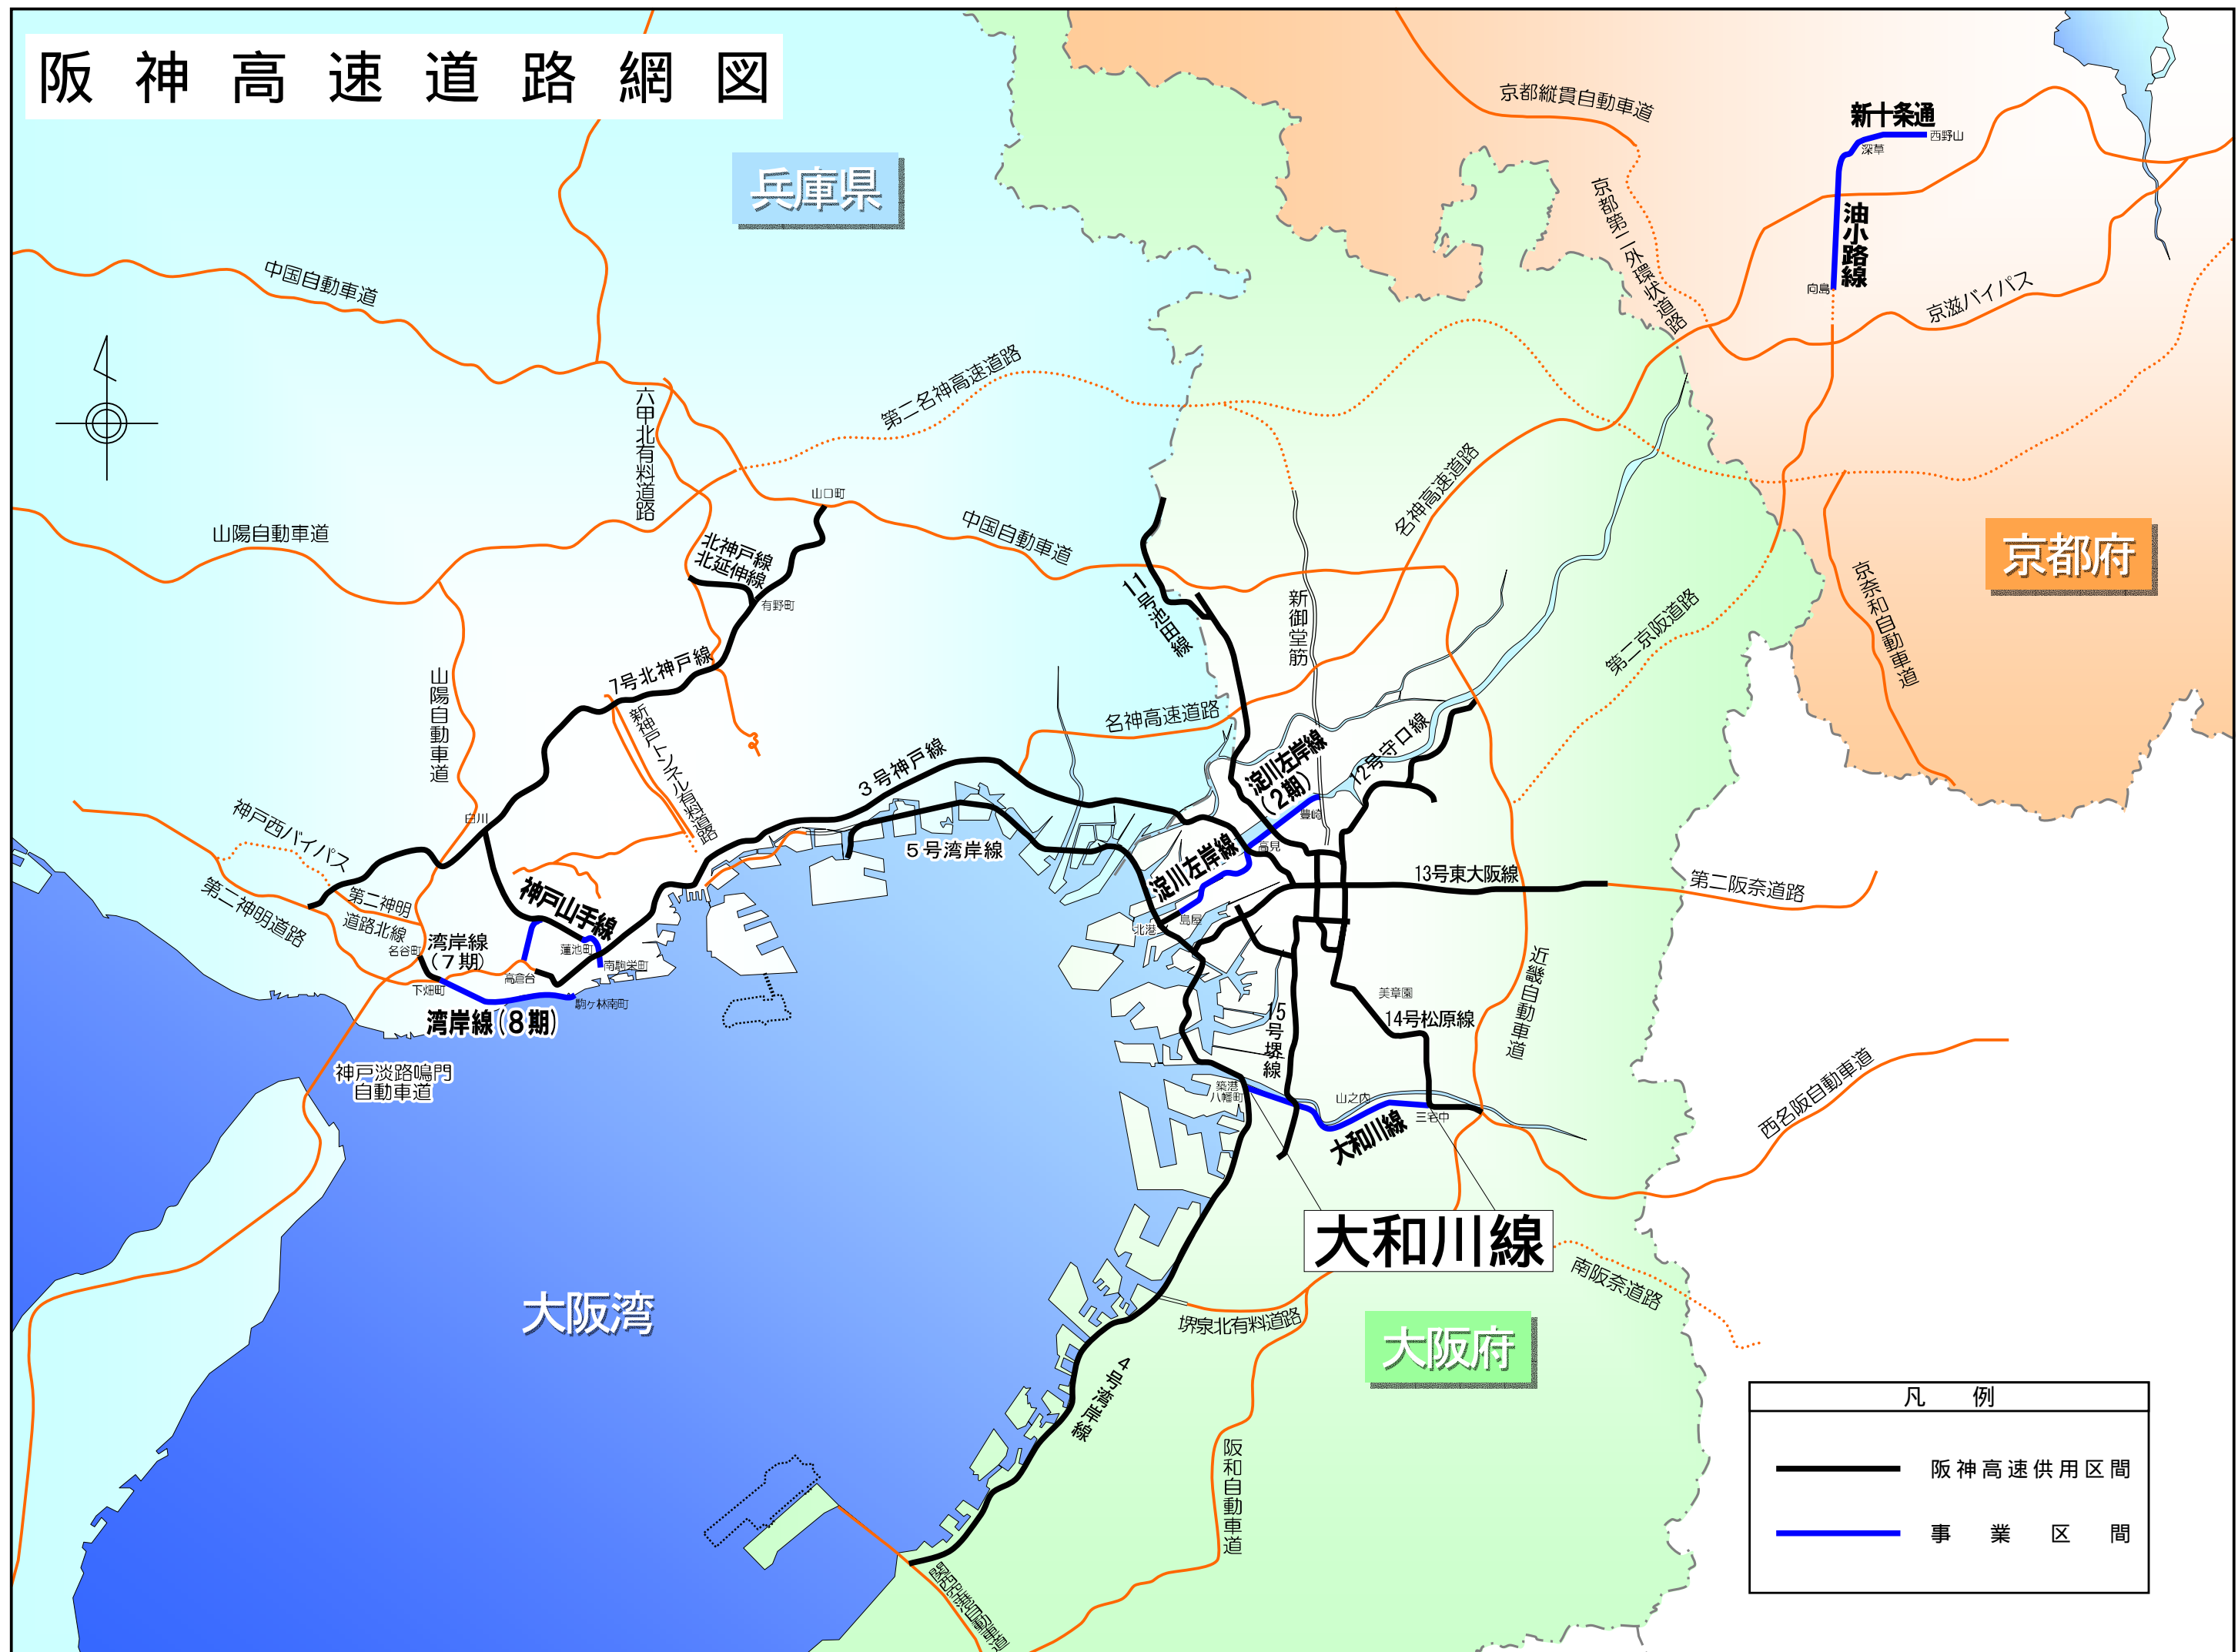

阪神高速道路網図

兵庫県

京都府

大阪府

凡例	
	阪神高速供用区間
	事業区間