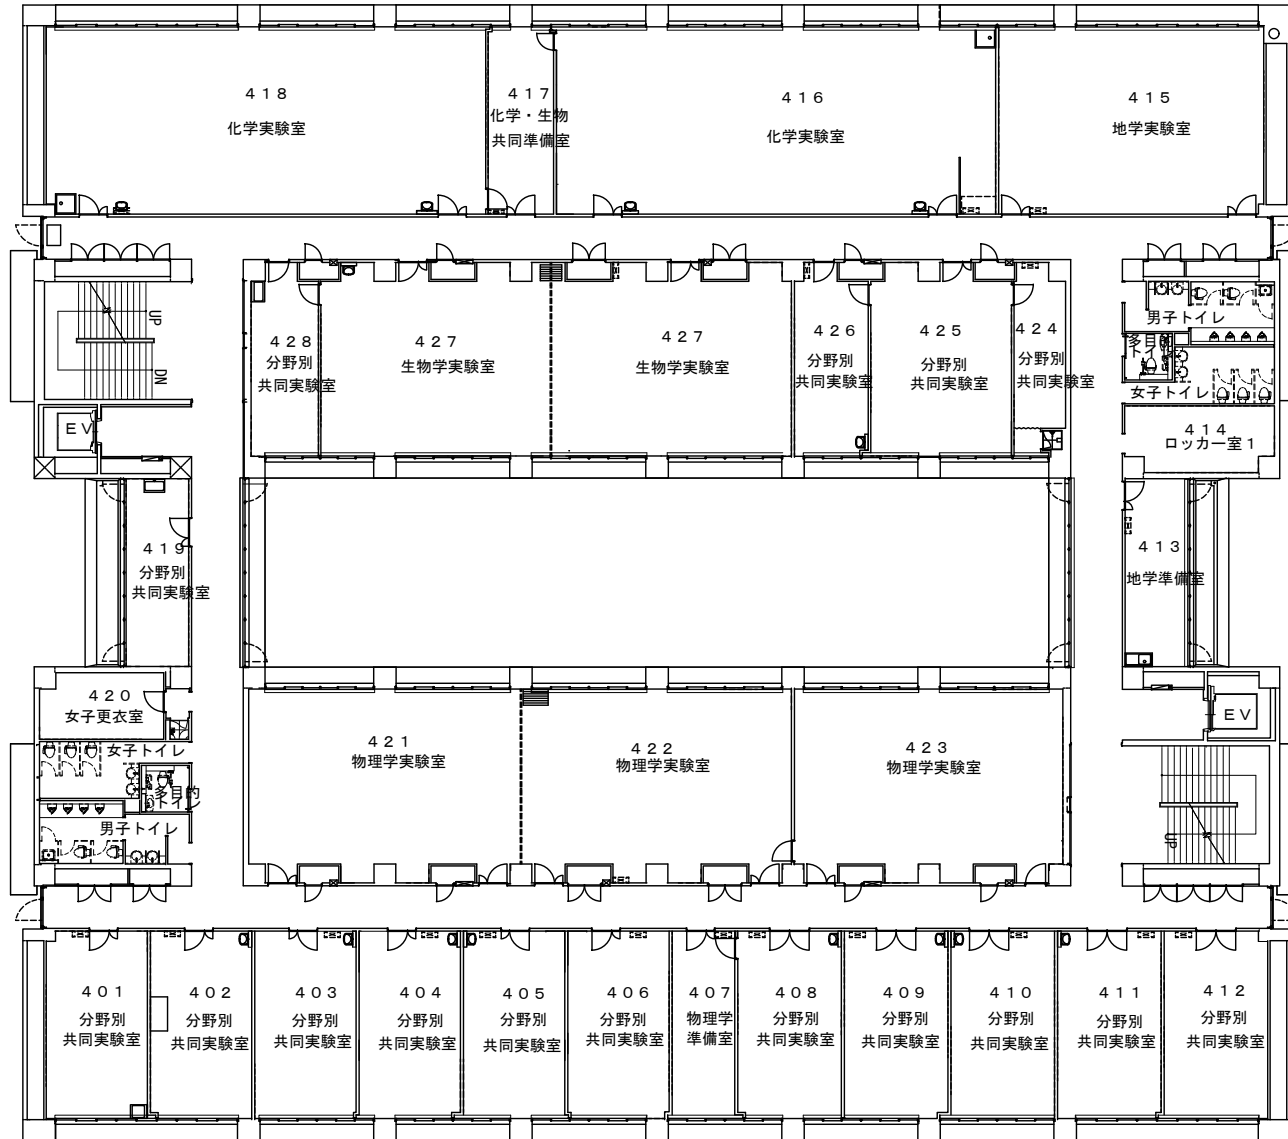

公立大学法人大阪府立大学総合教育研究機構棟新築整備事業 概要図

中百舌鳥キャンパス配置図

教育棟は、「高度研究型大学」の基盤を支える全学共通の教養・基礎教育を担う総合教育研究機構と文系学部・研究科の講義室等からなる学舎です。同機構では、全学の教育改革の中心として教育内容・方法の改善等を組織的・計画的に行う「高等教育開発センター」や本学の教育研究の成果を社会に還元する公開講座等を企画・運営する「エクステンション・センター」を設け、時代になかった大学教育の実現に取り組んでいます。教育棟には、学生実験室、機構図書室、経済学部図書室、女性学研究センター等が設置されています。

設計コンセプト

- フレキシビリティ 持続可能な施設
- シンプル 単純明快な施設構成
- エコノミー 経済性に配慮した施設
- セーフティー・アメニティー 安全で快適な施設

B 3 棟 教育棟 1 階平面図

B 3 棟 教育棟 2 階平面図

B3棟 教育棟 3階平面図

B 3 棟 教育棟 4 階平面図

B3棟 教育棟 5階平面図

B 3 棟 教育棟 6 階平面図