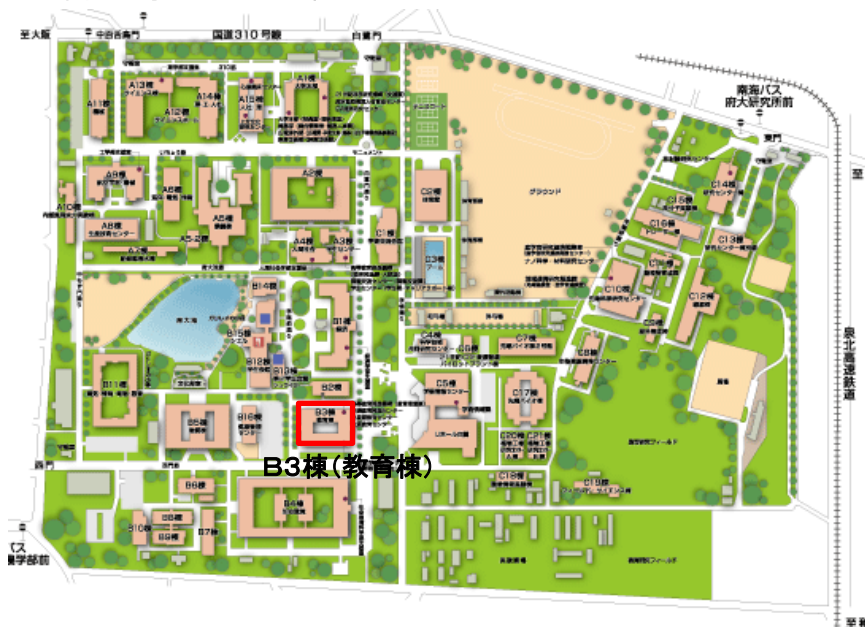

公立大学法人大阪府立大学総合教育研究機構棟新築整備事業 概要図

中百舌鳥キャンパス配置図

教育棟は、「高度研究型大学」の基盤を支える全学共通の教養・基礎教育を担う総合教育研究機構と文系学部・研究科の講義室等からなる学舎です。同機構では、全学の教育改革の中心として教育内容・方法の改善等を組織的・計画的に行う「高等教育開発センター」や本学の教育研究の成果を社会に還元する公開講座等を企画・運営する「エクステンション・センター」を設け、時代になかった大学教育の実現に取り組んでいます。教育棟には、学生実験室、機構図書室、経済学部図書室、女性学研究センター等が設置されています。

設計コンセプト

- フレキシビリティ 持続可能な施設
- シンプル 単純明快な施設構成
- エコノミー 経済性に配慮した施設
- セーフティー・アメニティー 安全で快適な施設

B 3 棟 教育棟 1 階平面図

B 3 棟 教育棟 2 階平面図

B3棟 教育棟 3階平面図

B 3 棟 教育棟 4 階平面図

B3棟 教育棟 5階平面図

B 3 棟 教育棟 6 階平面図