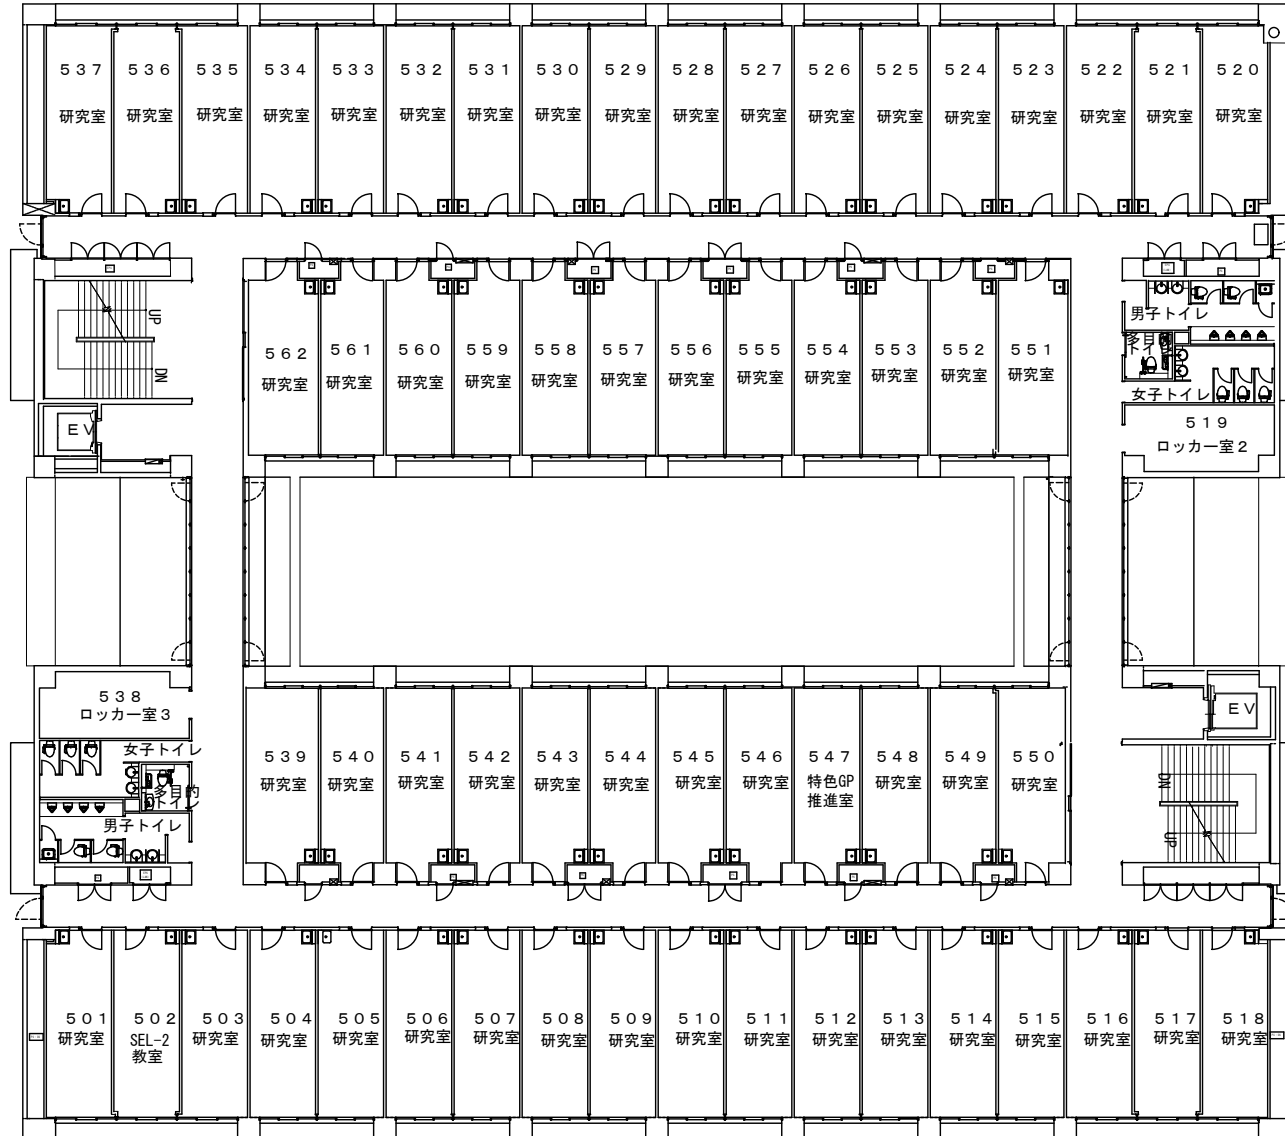

公立大学法人大阪府立大学総合教育研究機構棟新築整備事業 概要図

中百舌鳥キャンパス配置図

教育棟は、「高度研究型大学」の基盤を支える全学共通の教養・基礎教育を担う総合教育研究機構と文系学部・研究科の講義室等からなる学舎です。同機構では、全学の教育改革の中心として教育内容・方法の改善等を組織的・計画的に行う「高等教育開発センター」や本学の教育研究の成果を社会に還元する公開講座等を企画・運営する「エクステンション・センター」を設け、時代になかった大学教育の実現に取り組んでいます。教育棟には、学生実験室、機構図書室、経済学部図書室、女性学研究センター等が設置されています。

設計コンセプト

- フレキシビリティ 持続可能な施設
- シンプル 単純明快な施設構成
- エコノミー 経済性に配慮した施設
- セーフティー・アメニティー 安全で快適な施設

B 3 棟 教育棟 1 階平面図

B 3 棟 教育棟 2 階平面図

B3棟 教育棟 3階平面図

B 3 棟 教育棟 4 階平面図

B3棟 教育棟 5階平面図

B 3 棟 教育棟 6 階平面図