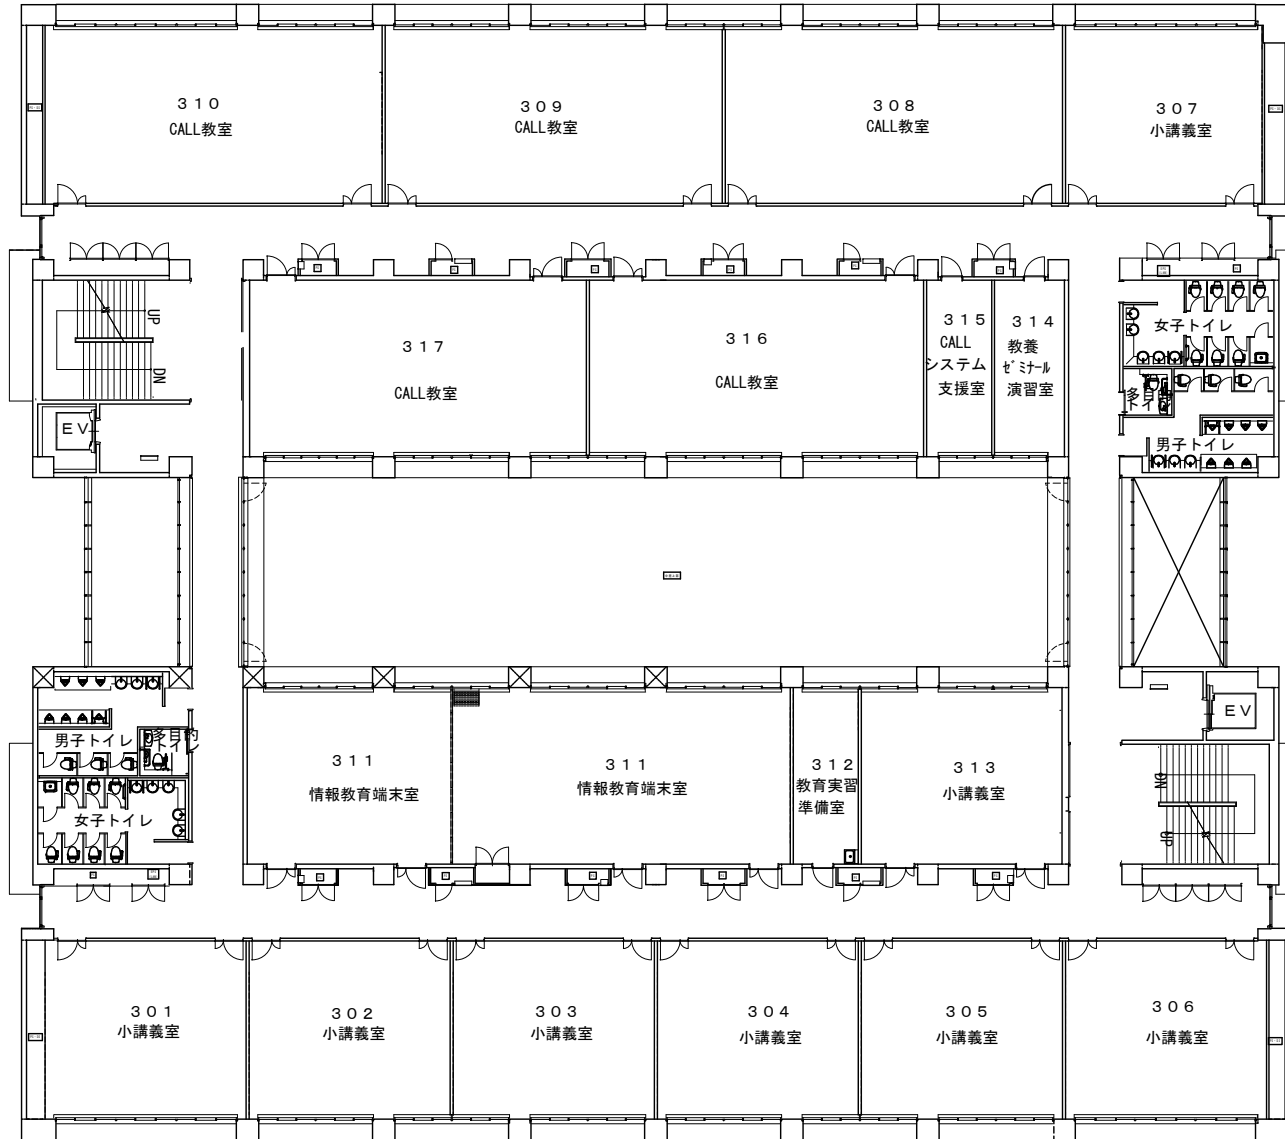

公立大学法人大阪府立大学総合教育研究機構棟新築整備事業 概要図

中百舌鳥キャンパス配置図

教育棟は、「高度研究型大学」の基盤を支える全学共通の教養・基礎教育を担う総合教育研究機構と文系学部・研究科の講義室等からなる学舎です。同機構では、全学の教育改革の中心として教育内容・方法の改善等を組織的・計画的に行う「高等教育開発センター」や本学の教育研究の成果を社会に還元する公開講座等を企画・運営する「エクステンション・センター」を設け、時代になかった大学教育の実現に取り組んでいます。教育棟には、学生実験室、機構図書室、経済学部図書室、女性学研究センター等が設置されています。

設計コンセプト

- フレキシビリティ 持続可能な施設
- シンプル 単純明快な施設構成
- エコノミー 経済性に配慮した施設
- セーフティー・アメニティー 安全で快適な施設

B 3 棟 教育棟 1 階平面図

B 3 棟 教育棟 2 階平面図

B3棟 教育棟 3階平面図

B 3 棟 教育棟 4 階平面図

B3棟 教育棟 5階平面図

B 3 棟 教育棟 6 階平面図