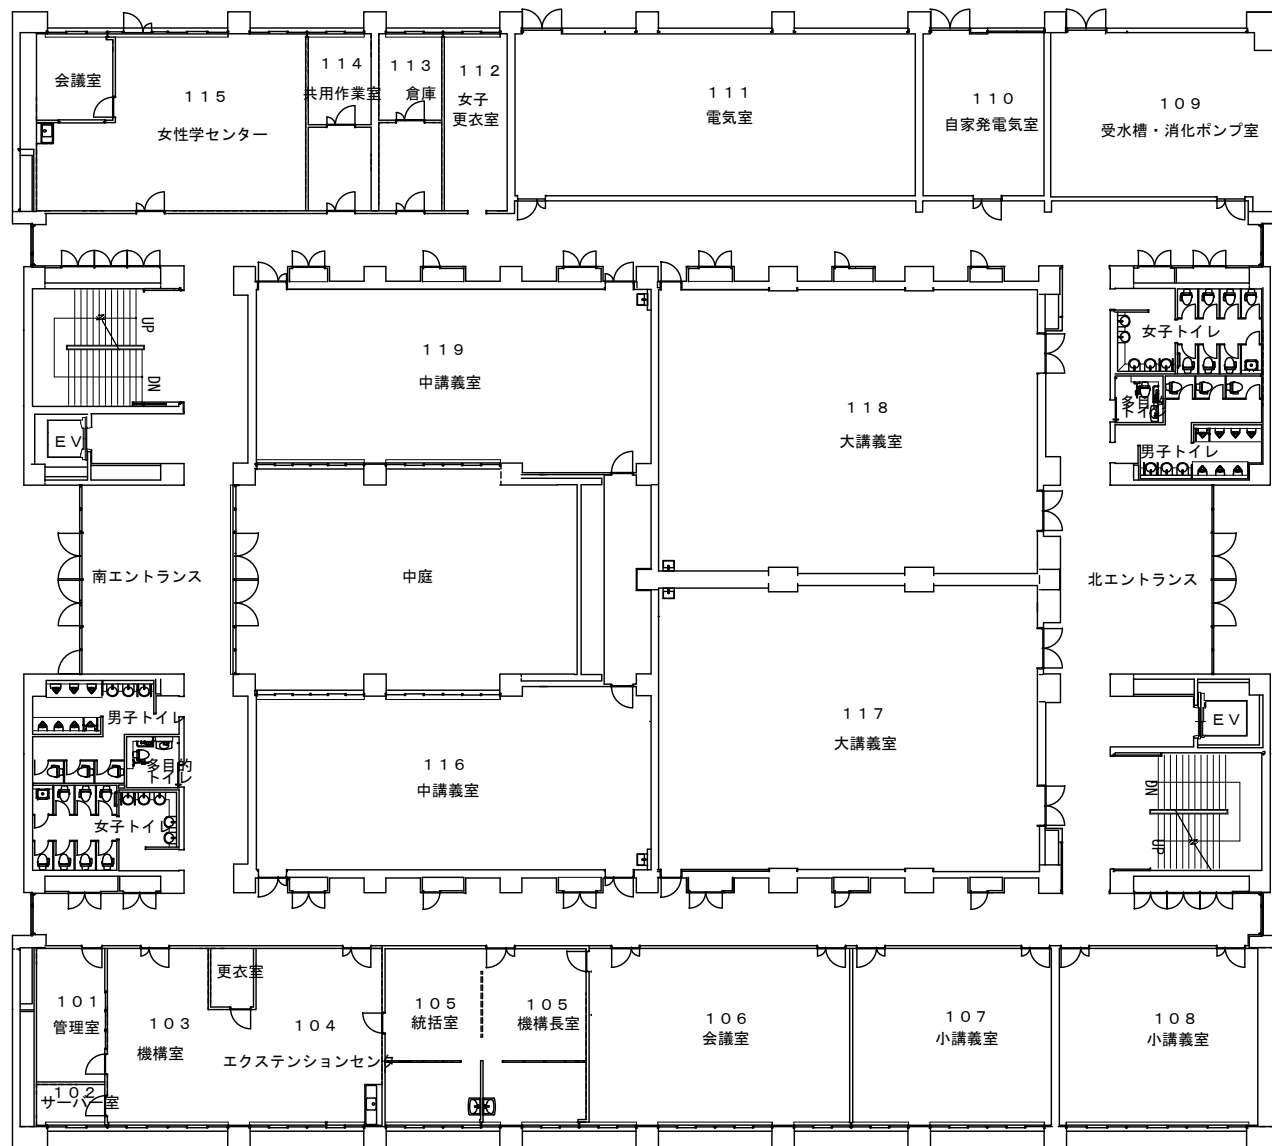

公立大学法人大阪府立大学総合教育研究機構棟新築整備事業 概要図

中百舌鳥キャンパス配置図

教育棟は、「高度研究型大学」の基盤を支える全学共通の教養・基礎教育を担う総合教育研究機構と文系学部・研究科の講義室等からなる学舎です。同機構では、全学の教育改革の中心として教育内容・方法の改善等を組織的・計画的に行う「高等教育開発センター」や本学の教育研究の成果を社会に還元する公開講座等を企画・運営する「エクステンション・センター」を設け、時代になかった大学教育の実現に取り組んでいます。教育棟には、学生実験室、機構図書室、経済学部図書室、女性学研究センター等が設置されています。

設計コンセプト

- フレキシビリティ 持続可能な施設
- シンプル 単純明快な施設構成
- エコノミー 経済性に配慮した施設
- セーフティー・アメニティー 安全で快適な施設

B 3 棟 教育棟 1 階平面図

B 3 棟 教育棟 2 階平面図

B3棟 教育棟 3階平面図

B 3 棟 教育棟 4 階平面図

B3棟 教育棟 5階平面図

B 3 棟 教育棟 6 階平面図