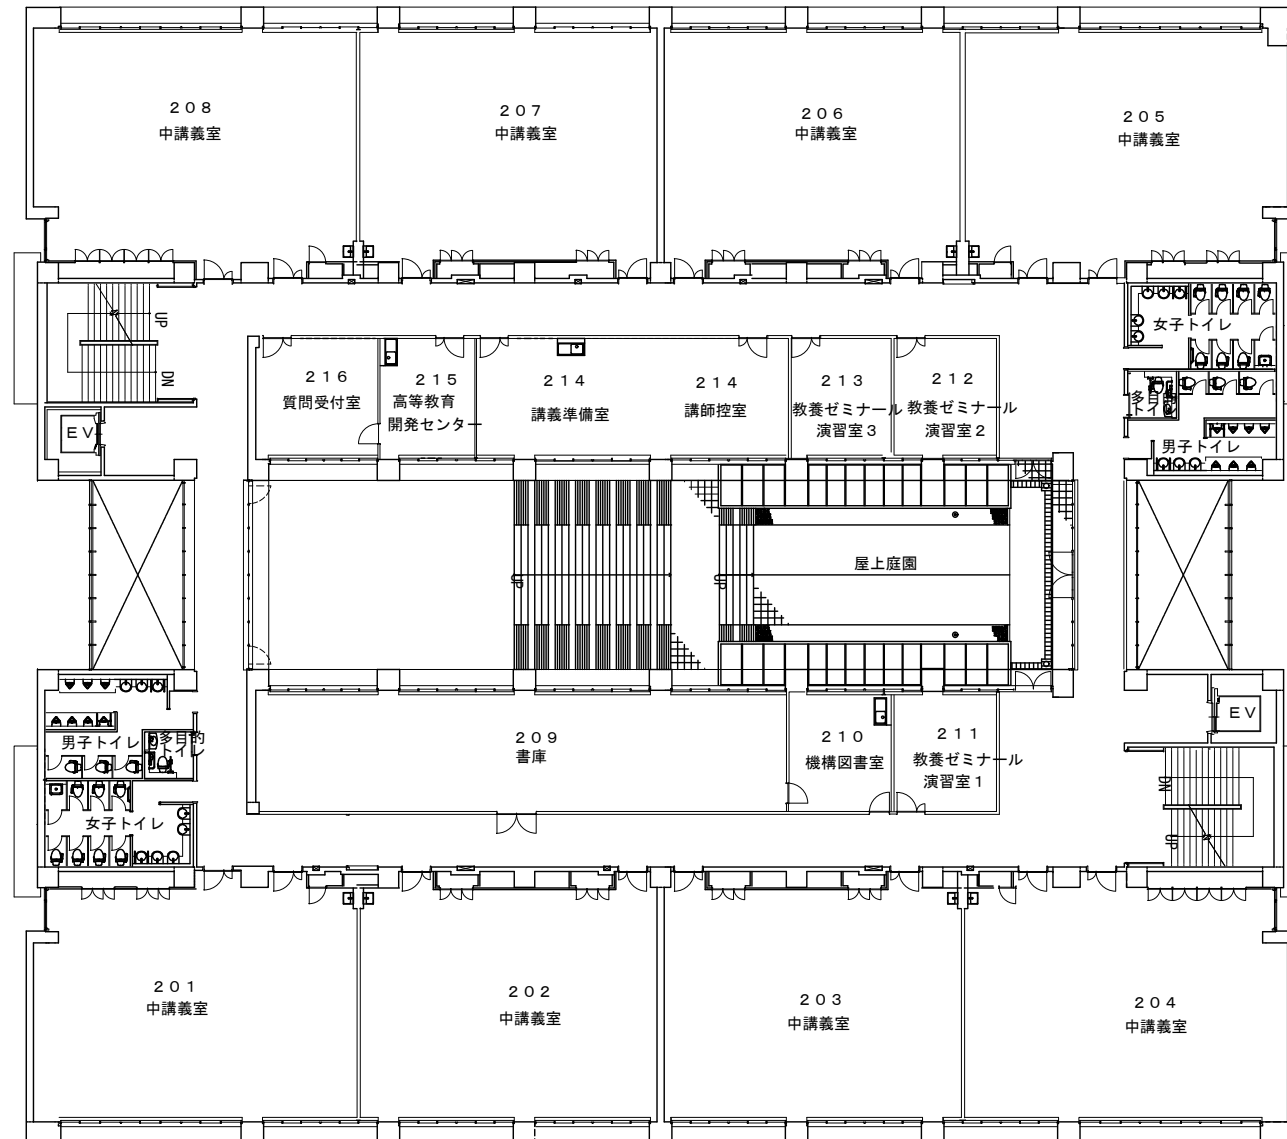

公立大学法人大阪府立大学総合教育研究機構棟新築整備事業 概要図

中百舌鳥キャンパス配置図

教育棟は、「高度研究型大学」の基盤を支える全学共通の教養・基礎教育を担う総合教育研究機構と文系学部・研究科の講義室等からなる学舎です。同機構では、全学の教育改革の中心として教育内容・方法の改善等を組織的・計画的に行う「高等教育開発センター」や本学の教育研究の成果を社会に還元する公開講座等を企画・運営する「エクステンション・センター」を設け、時代になかった大学教育の実現に取り組んでいます。教育棟には、学生実験室、機構図書室、経済学部図書室、女性学研究センター等が設置されています。

設計コンセプト

- フレキシビリティ 持続可能な施設
- シンプル 単純明快な施設構成
- エコノミー 経済性に配慮した施設
- セーフティー・アメニティー 安全で快適な施設

B 3 棟 教育棟 1 階平面図

B 3 棟 教育棟 2 階平面図

B3棟 教育棟 3階平面図

B 3 棟 教育棟 4 階平面図

B3棟 教育棟 5階平面図

B 3 棟 教育棟 6 階平面図