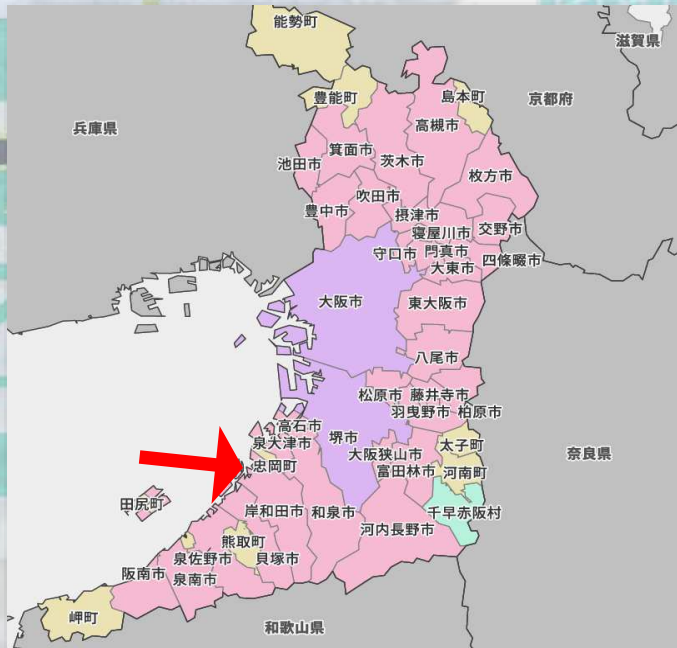

× ざんねん

ただおかちょう めんせき やく
忠岡町の面積は約 4 km² です。

ばんぼくきねんこうえん やく ばい めんせき
万博記念公園の約 1.5 倍の面積です。

[忠岡町HP](#)

[万博記念公園HP](#)