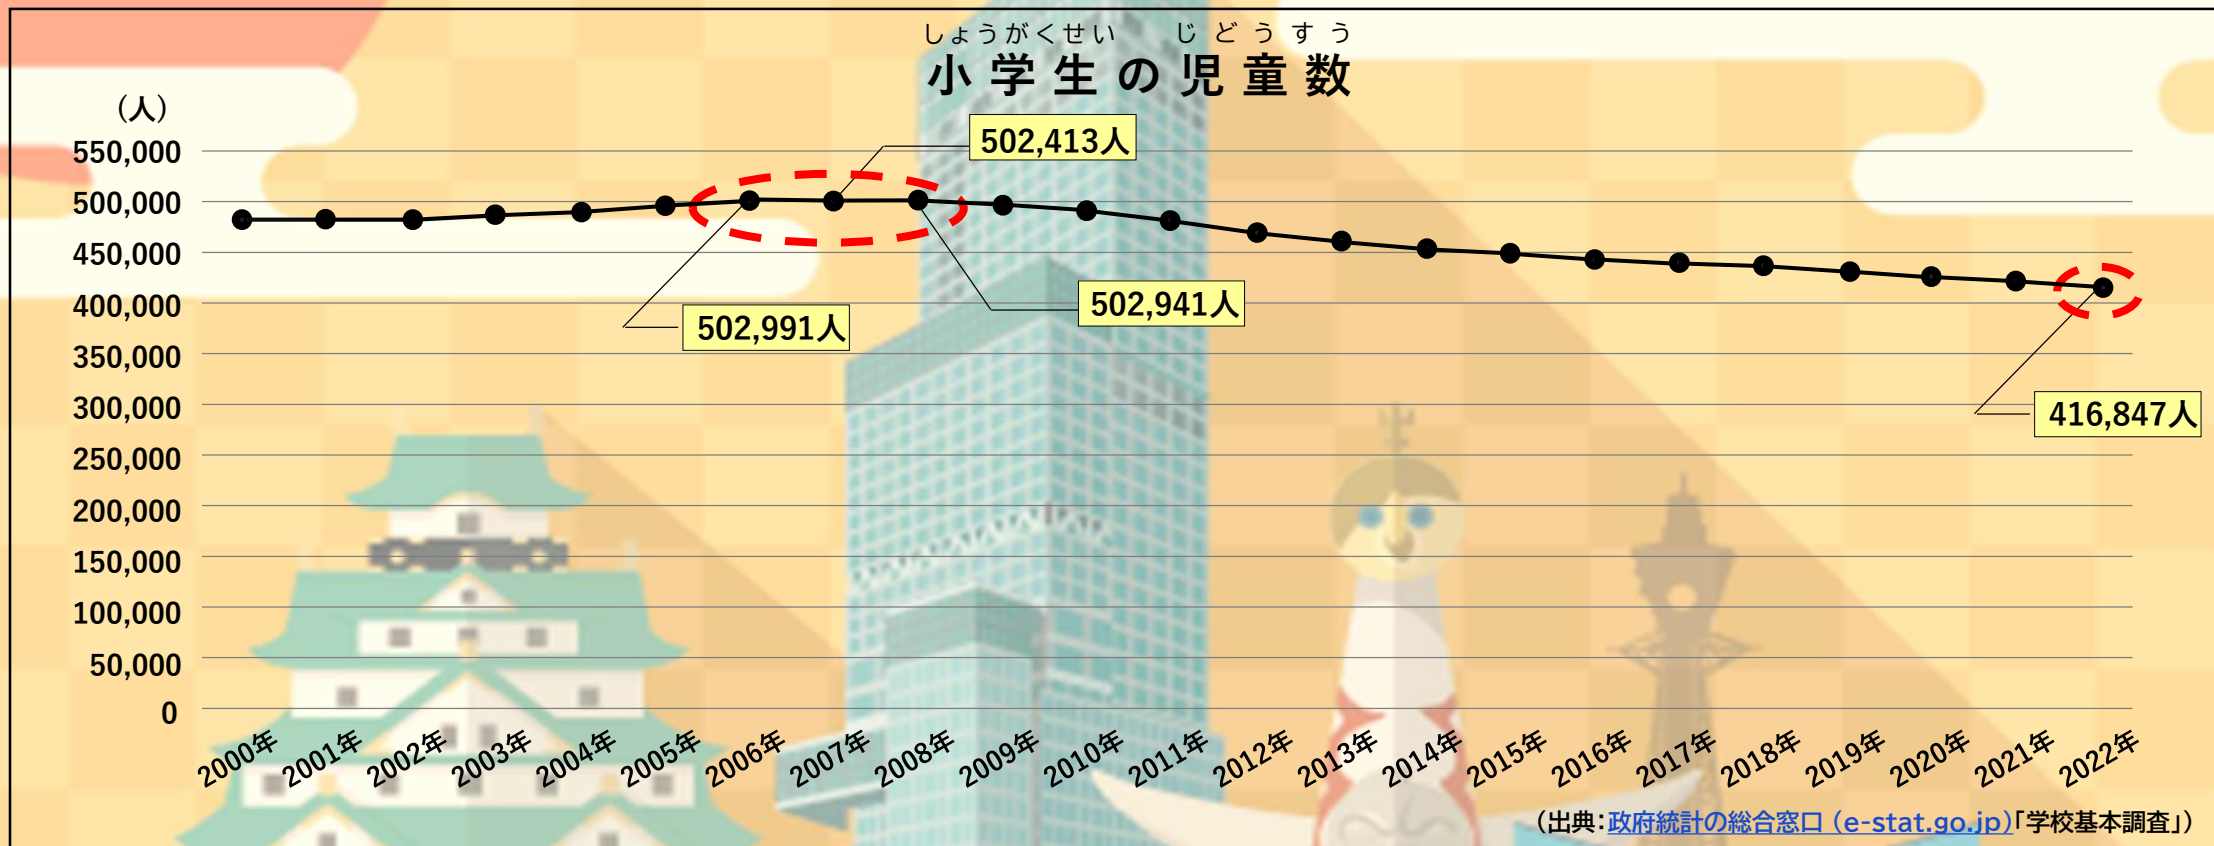

ねん おおさかふ しょうがくせい じどうすう お せん み
2000年から大阪府の小学生の児童数を折れ線グラフで見ると・・・

ねん ねんいこうすこ げんしょう
2006年～2008年以降少しづつ減少しているんだね。