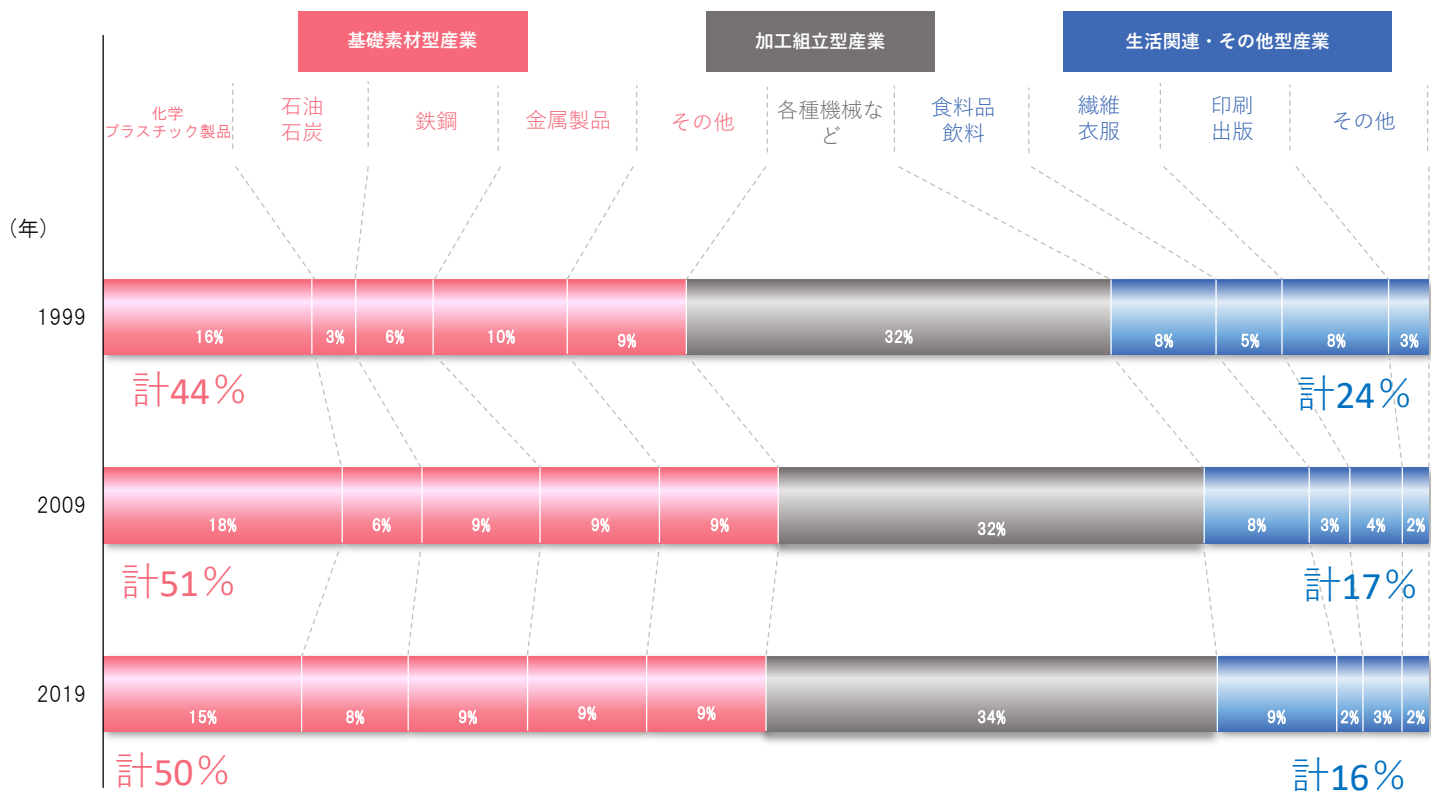

製造業

事業所数、従業者数、製造品出荷額等（従業者4人以上）

資料：経済産業省「工業統計調査」 総務省・経済産業省「経済センサス-活動調査」
 (千事業所)
 (万人)

※事業所数及び従業者数は、2015年以降は翌年の6月1日現在、2010年以前はその年の12月31日現在の数値
 製造品出荷額等は、その年の1～12月の数値

製造品出荷額等の産業別構成比（従業者4人以上）

資料：経済産業省「工業統計調査」

※2002年の産業中分類の改訂により「出版」は調査対象外となったため、2009年及び2019年の「印刷・出版」には含まれません。