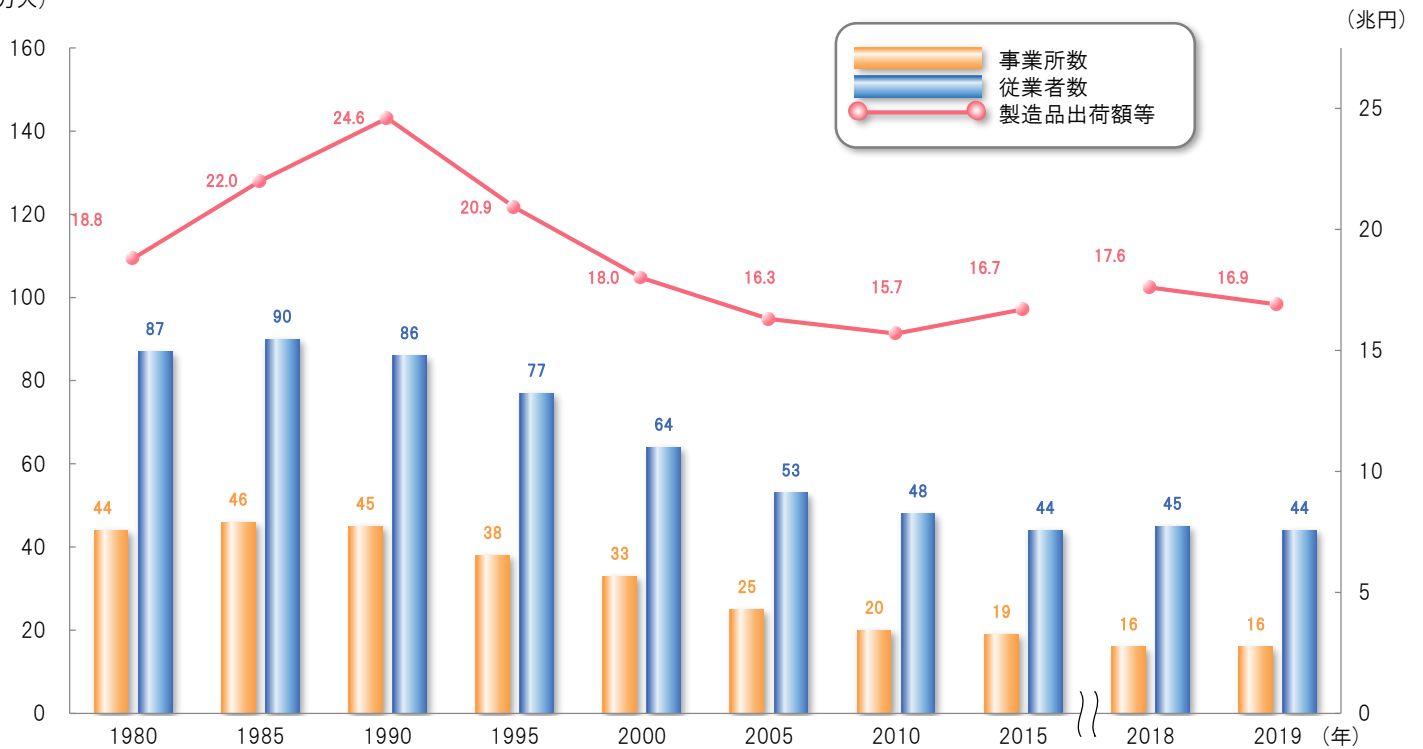

製造業

事業所数、従業者数、製造品出荷額等（従業者4人以上）

資料：経済産業省「工業統計調査」 総務省・経済産業省「経済センサス-活動調査」
 (千事業所)
 (万人)

※事業所数及び従業者数は、2015年以降は翌年の6月1日現在、2010年以前はその年の12月31日現在の数値
 製造品出荷額等は、その年の1～12月の数値

製造品出荷額等の産業別構成比（従業者4人以上）

資料：経済産業省「工業統計調査」

※2002年の産業中分類の改訂により「出版」は調査対象外となったため、2009年及び2019年の「印刷・出版」には含まれません。