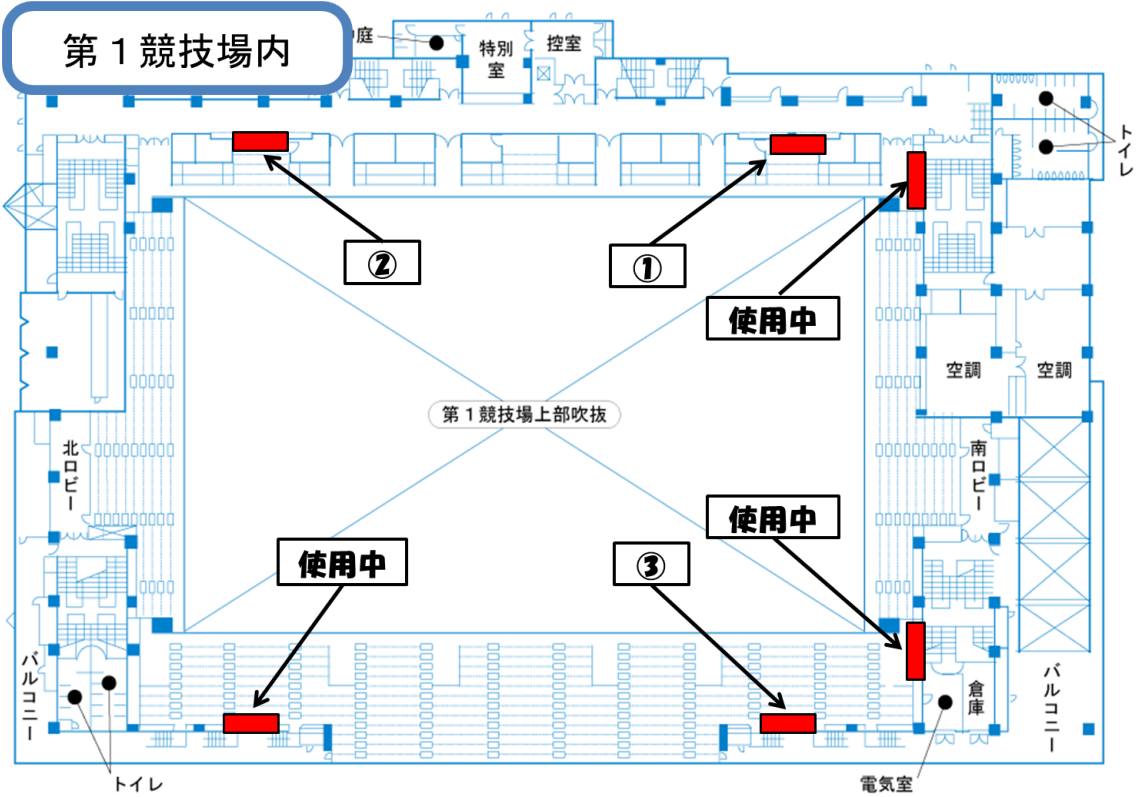

大阪府立体育会館電照広告の位置図(1)

大阪府立体育会館電照広告の位置図(2)