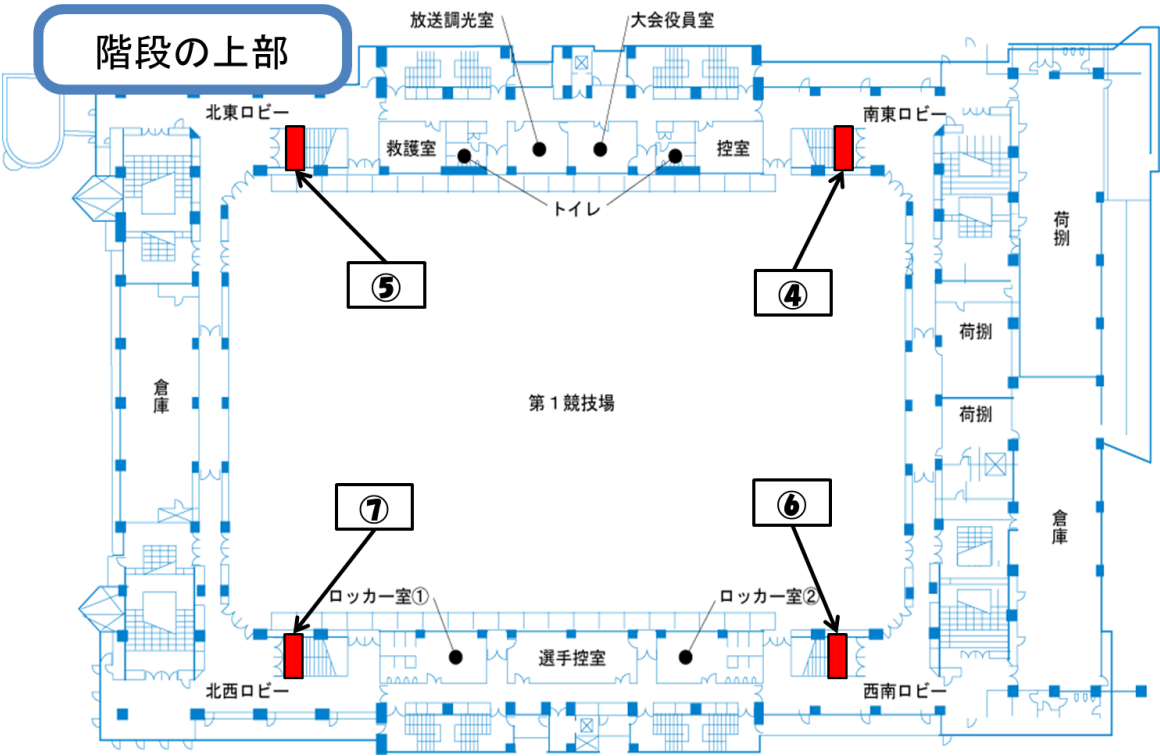

大阪府立体育会館電照広告の位置図(1)

大阪府立体育会館電照広告の位置図(2)