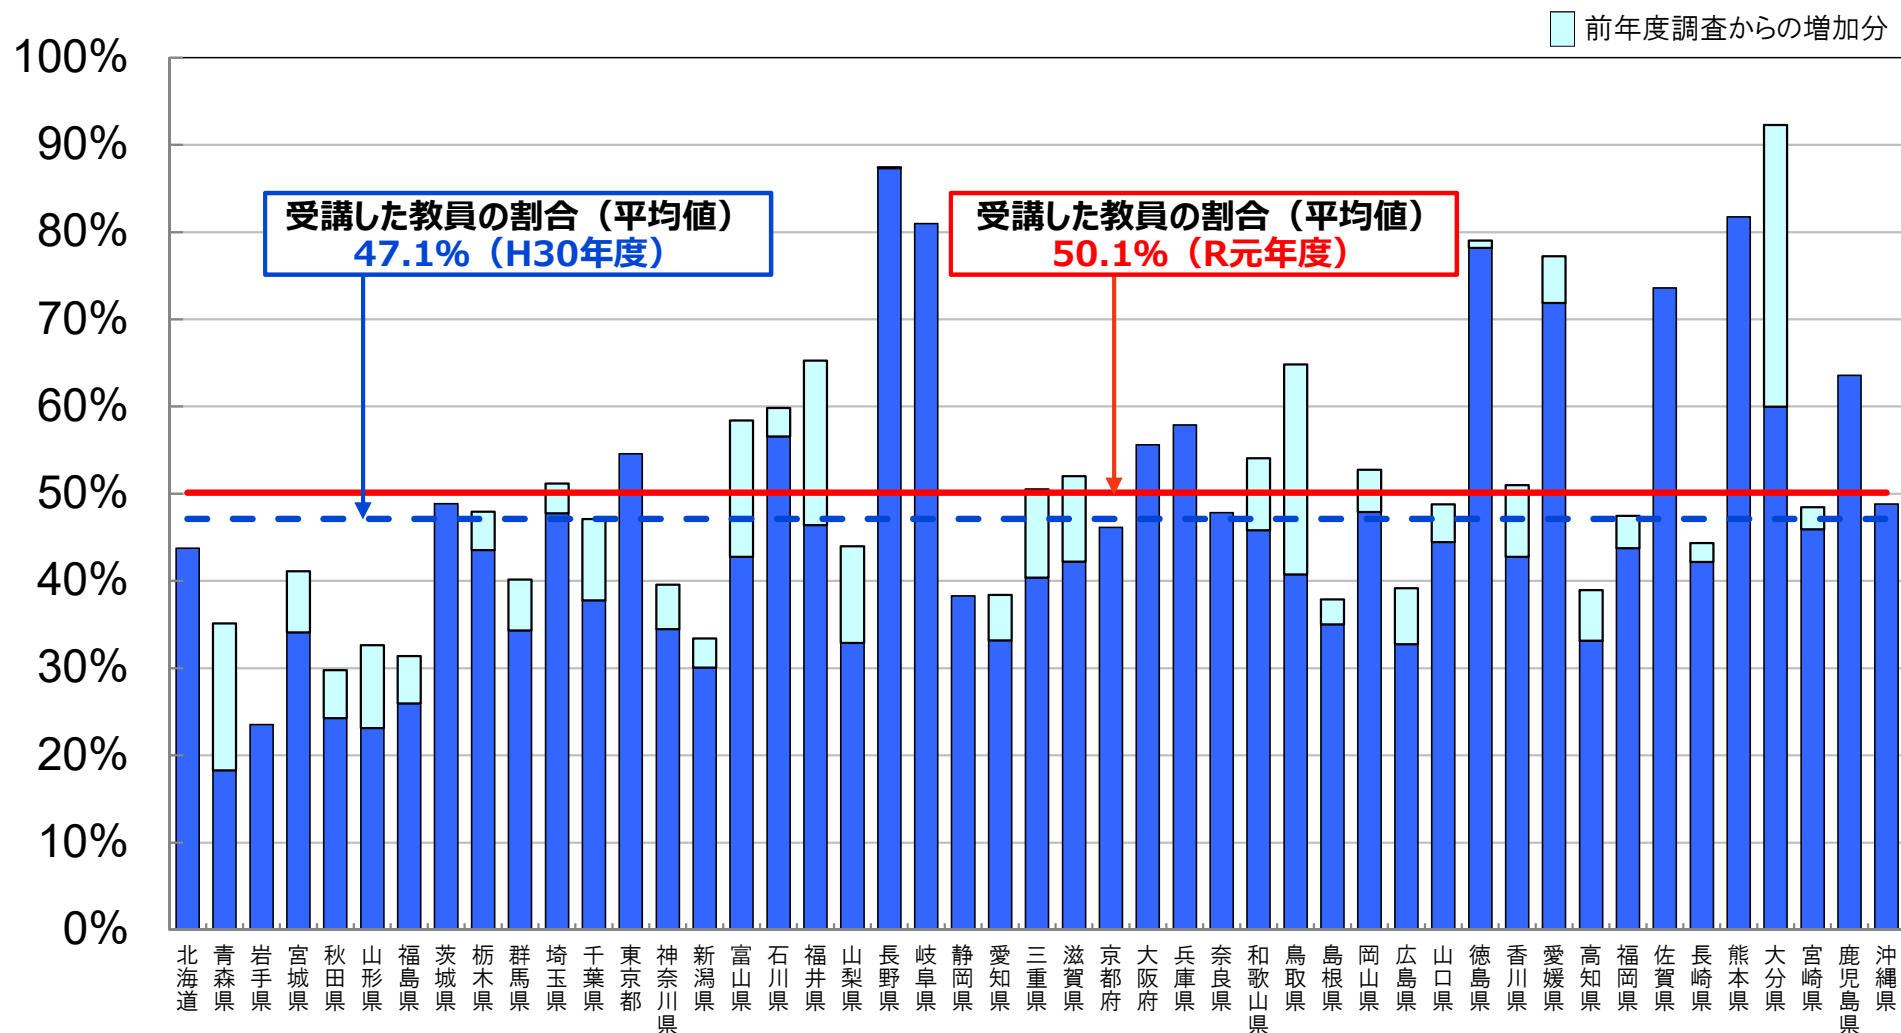

(参考)ICT活用指導力に関する研修受講状況

令和元年度中にICT活用指導力の各項目に関する研修を受講した教員の割合（都道府県別）

※「令和元年度学校における教育の情報化の実態等に関する調査」より作成