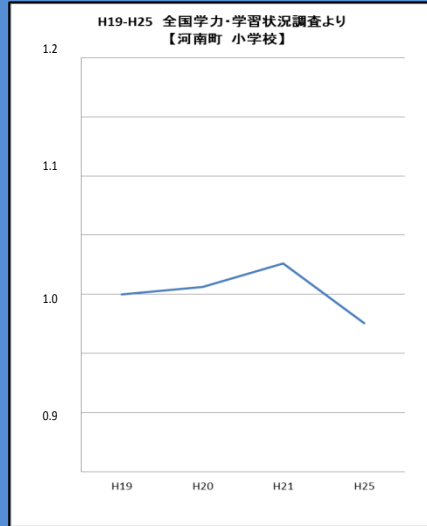

小学校 【河南町】 中学校

参加中学校が 1 校のため掲載せず

小学校 【千早赤阪村】 中学校

参加中学校が 1 校のため掲載せず

小学校 【泉大津市】 中学校

小学校 【和泉市】 中学校

小学校 【高石市】 中学校

小学校 【忠岡町】 中学校