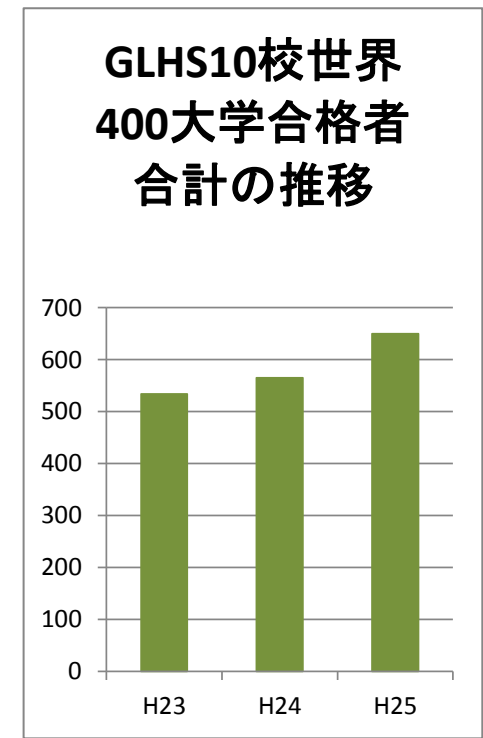

進学実績 評価シート

●世界ランキング400位内の大学を対象とし、平成25年度卒業生（GLHS 1期生）の進学者数を評価

資料6-1

	北野	豊中	茨木	大手前	四條畷	高津	天王寺	生野	三国丘	岸和田	希望校	合計
合計	115	60	88	67	55	38	81	43	69	34	19	669
評価	AAA	A	AA	A	A	B	AA	B	A	B	C	
北海道大学	1	2	5	3	1	1	3	2	3	1		22
東北大学	1			1								2
筑波大学	1	2	1		1	1		1	1			8
東京大学	3						1		2			6
東京工業大学		1										1
一橋大学		1					1					2
東京医科歯科大学												0
名古屋大学		1					1		1			3
京都大学	42	4	13	15	6	7	23	4	10	3		127
大阪大学	44	18	33	29	21	11	23	23	30	21	9	262
神戸大学	20	25	30	19	25	18	24	8	20	8	7	204
九州大学	1	1	1				1					4
首都大学東京		1										1
慶應義塾大学		1					2	2	1		1	7
早稲田大学	2	3	4		1		2	3	1	1	1	18
ペンシルバニア州立大学											1	1
サウザンプトン大学			1									1