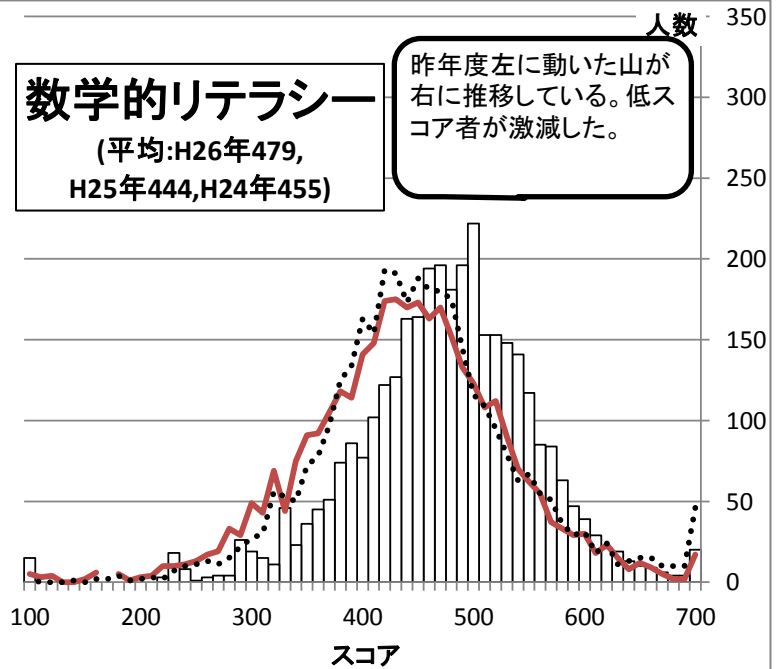

数学的リテラシー

(平均:H26年479,
H25年444,H24年455)

昨年度左に動いた山が右に推移している。低スコア者が激減した。