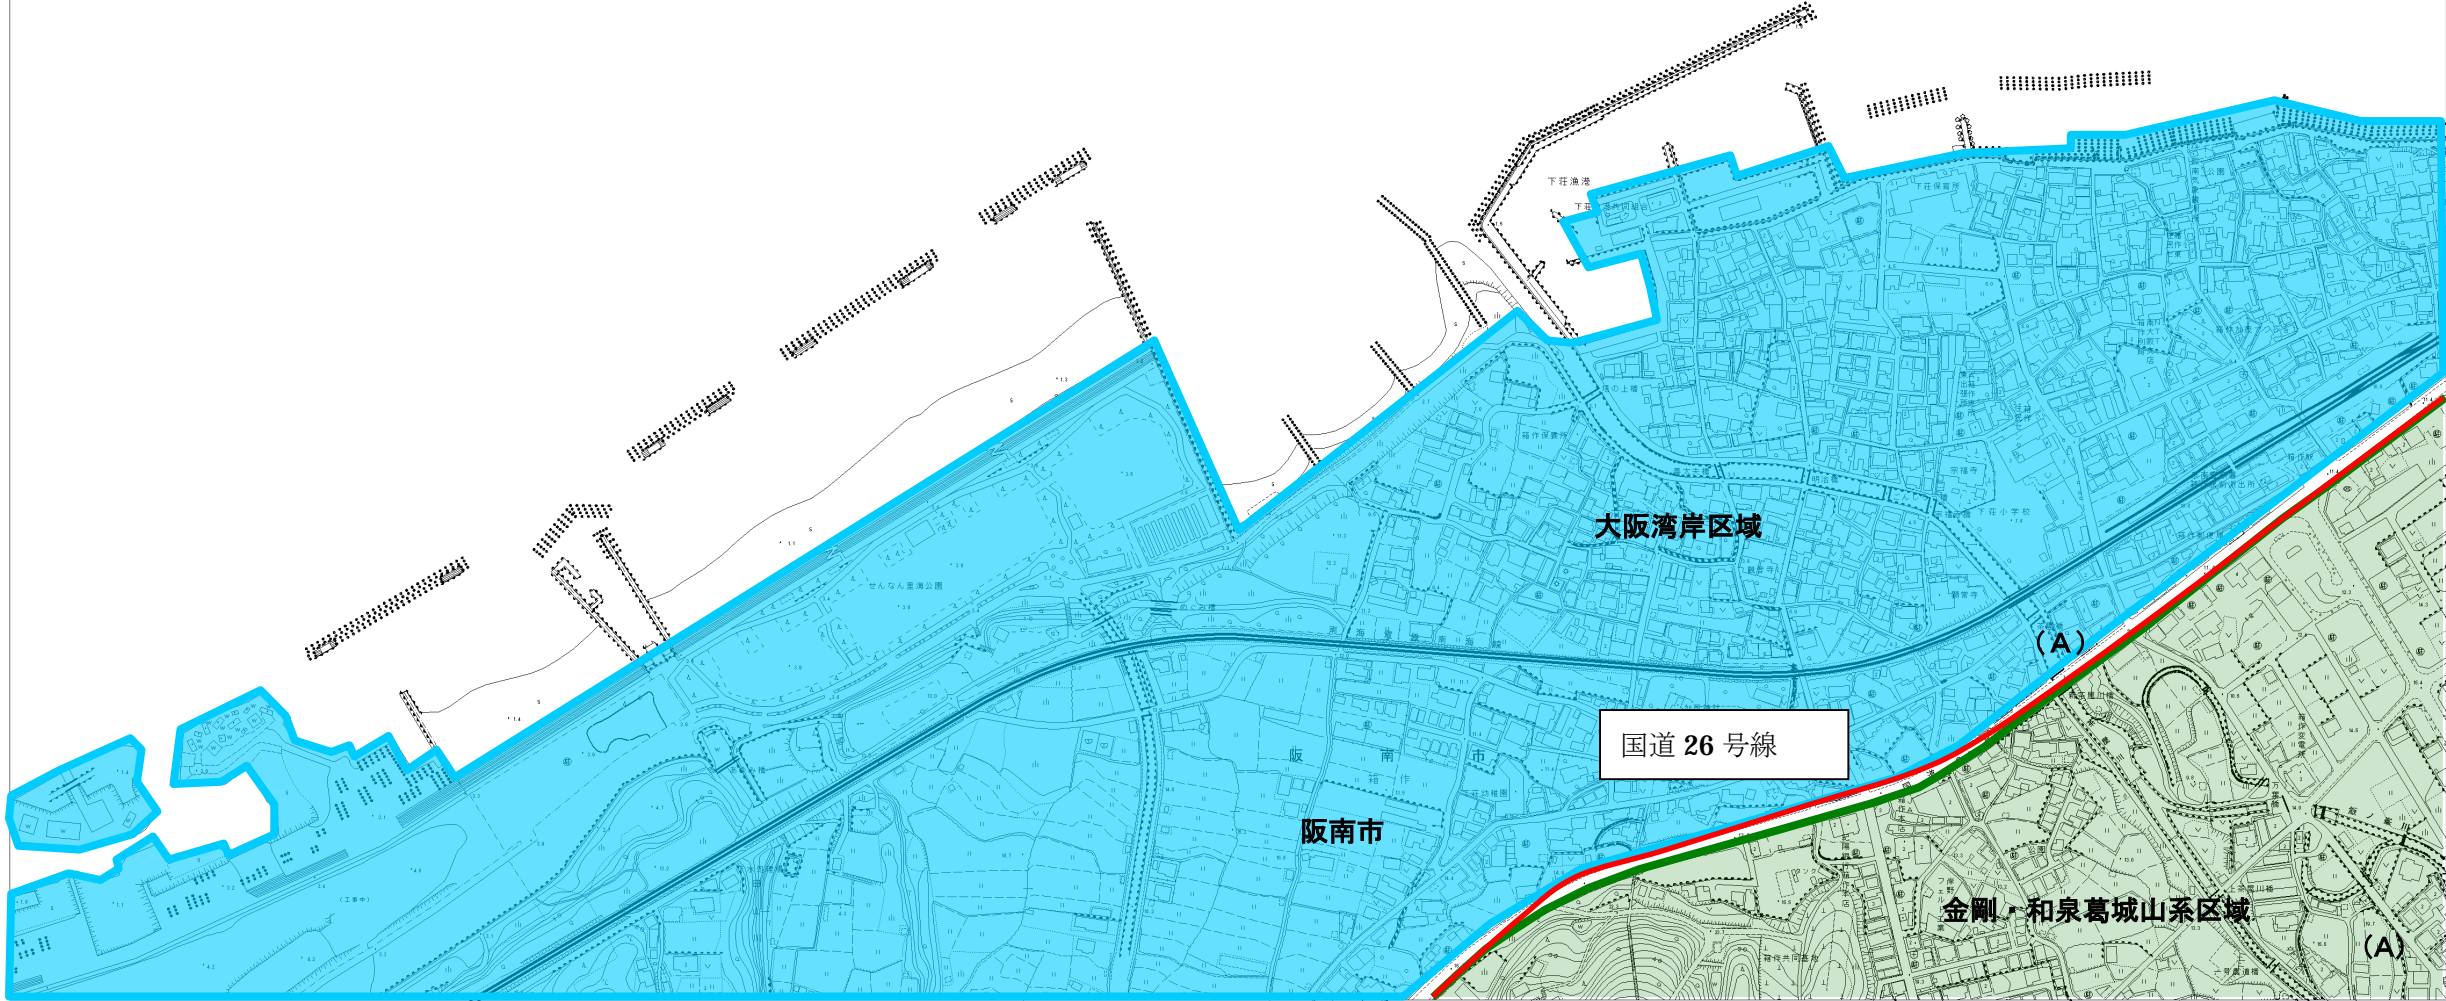

大 阪 湾

No.	区域線
A	(都) 国道 26 号の道路端

大阪湾岸区域

国道 26 号線

阪南市

金剛・和泉葛城山系区域